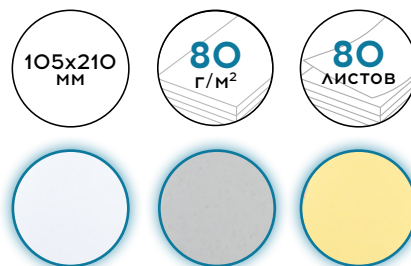

СКАЗОЧНЫЙ МИР
Арт. 62772

Скетчпад, размер 105x210 мм

СЛАДКОЕЖКА
Арт. 62764

Обложка:
твёрдый переплёт 7БЦ,
полноцветная печать,
матовая ламинация.

Внутренний блок:

КРЕПЛЕНИЕ НА ГРЕБНЕ

ВОДНАЯ ФАНТАЗИЯ
Арт. 62765