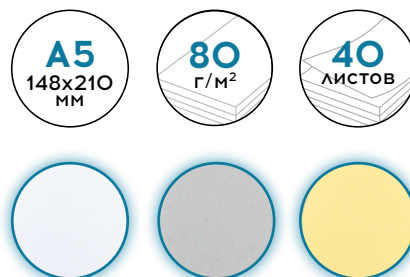

КРЕПЛЕНИЕ НА ГРЕБНЕ

ВЕСЁЛЫЕ КОТИКИ
Арт. 59347

БОДРЯЩИЕ КОКТЕЙЛИ
Арт. 59348

МАЯК
Арт. 62770

Обложка:
твёрдый переплёт 7БЦ,
полноцветная печать,
матовая ламинация.

Внутренний блок:

КРЕПЛЕНИЕ НА ГРЕБНЕ

ГОРТЕНЗИЯ
Арт. 61567