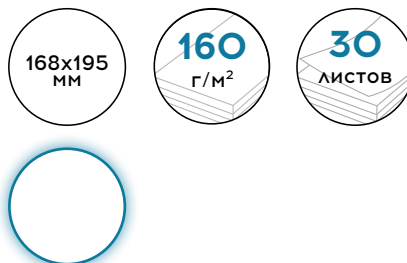

АНИМЕ
Арт. 65409

Скетчпад, размер 168x195 мм

МАНГА 2
Арт. 64897

Обложка:
мелованный картон 190 г/м²,
полноцветная печать.

Внутренний блок:

ТЕХНО ТИГРА
Арт. 64894

ТИСНЕНИЕ ФОЛЬГОЙ

**БЕЛАЯ РИСОВАЛЬНАЯ
БУМАГА**