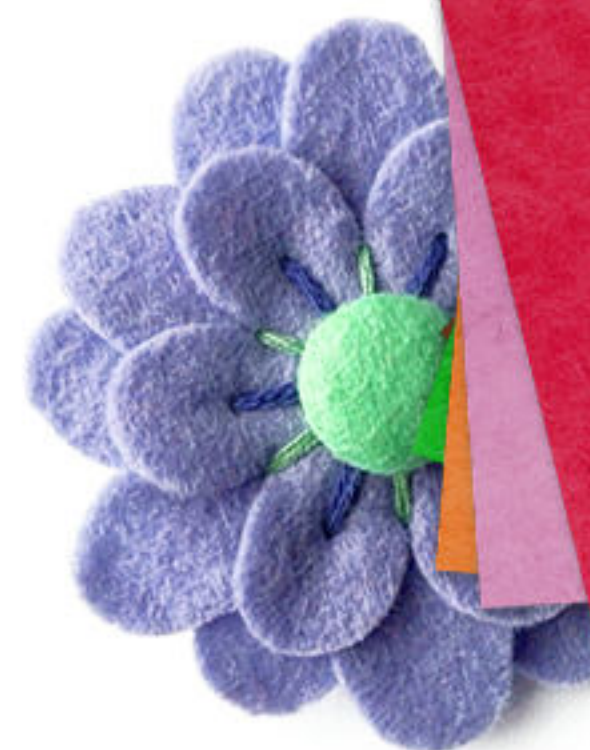

ФЕТР

10 ЦВЕТОВ

АРТ.65997

ЦВЕТНОЙ ФЕТР ПРЕДНАЗНАЧЕН ДЛЯ ХОББИ,
ТВОРЧЕСТВА И РУКОДЕЛИЯ

10 ЛИСТОВ

ЯРКИЕ ЦВЕТА

ПЛОТНОСТЬ 200г/м²

МЯГКАЯ ФАКТУРА

ЛЕГКО РЕЖЕТСЯ
НОЖНИЦАМИ
PHOENIX-PLUS
2 УРОВНЯ

ЛЕГКО РЕЖЕТСЯ
НОЖНИЦАМИ
PHOENIX-PLUS
3 УРОВНЯ

ЛЕГКО РЕЖЕТСЯ
ОФИСНЫМИ
НОЖНИЦАМИ
PHOENIX-PLUS

ДЛЯ ХРАНЕНИЯ ФЕТРА ПОНАДОБЯТСЯ:

ПАПКА НА МОЛНИИ
АРТ.62532

ПАПКА НА МОЛНИИ
АРТ.62530

ФЕТР – МАТЕРИАЛ НЕКАПРИЗНЫЙ,
НО ЕМУ НЕОБХОДИМО ПРАВИЛЬНОЕ ХРАНЕНИЕ.
УПОРЯДОЧИТЬ ЗАПАСЫ ФЕТРА МОЖНО С ПОМОЩЬЮ
УДОБНОЙ И ОЧЕНЬ ПРОСТОЙ СИСТЕМЫ ХРАНЕНИЯ -
ПАПКА НА МОЛНИИ ФОРМАТА А4.