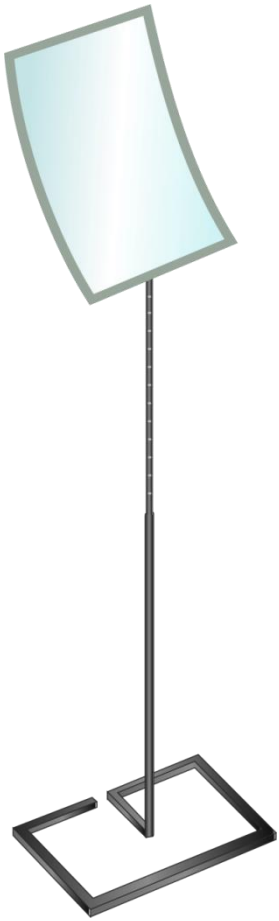

Цвет: черный шагрень

Упаковка: стрейч+гофрокороб

Стойка для инфотаблички A4 с фиксированным углом 45 градусов

Стойка для крепления информационной таблички формата A4. Угол наклона таблички фиксированный 45 градусов. Информация вставляется в антибликовый карман на магните. Высота информационной стойки 1,2 метра.

Комплектация:

- ✓ Основание
- ✓ Нога
- ✓ Карман для крепления таблички
- ✓ Металлическая подложка

Цвет: черный шагрень

Упаковка: стрейч+гофрокороб

Стойка для инфотаблички А3 с регулируемым углом наклона

Стойка для крепления информационной таблички формата А3 имеет разборную конструкцию. Угол наклона таблички, а также высота стойки легко регулируются. Крепление информации предусмотрено на магнитный карман-протектор.