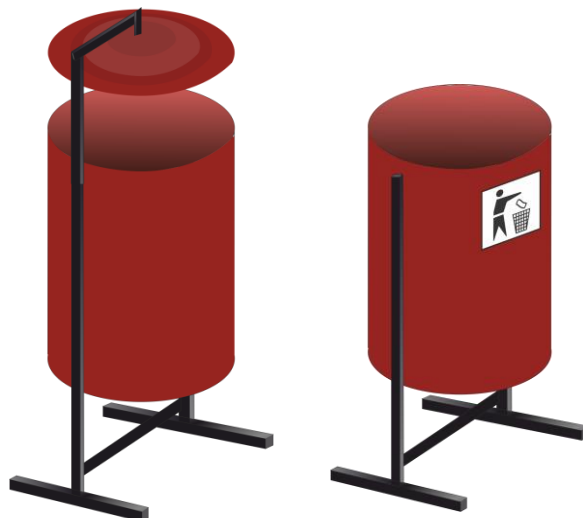

Урна 30x30 круглая с крышкой