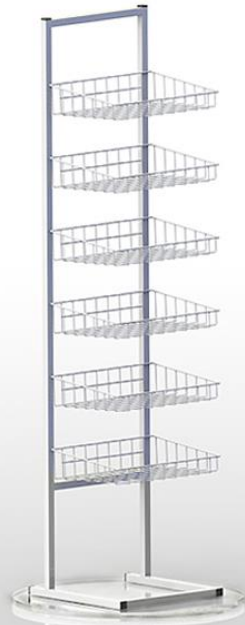

Оглавление

Сетчатые стойки.....	3
Крючки на сетку.....	5
Перфорированные стойки.....	5
Крючки на перфорацию.....	6
Стойки для пакетов.....	6
Демонстрационные стойки.....	7
Стойки для дезинфекции.....	11
Мангалы.....	14
Стойки для хранения воды.....	17
Стеллажи торговые и товары в торговый зал.....	20
Урны.....	21
Защитные экраны.....	21

Сетчатые стойки

Стеллаж ПР-21

Стеллаж ПР-22

Стеллаж ПР-41

Стеллаж ПР-42

Стеллаж ПР-43

Стеллаж ПР-61

Стеллаж ПР-62

Стеллаж ПР-63

Стойка напольная
А-29-ТМ

Стенд напольный
10П

Стеллаж П7

Дисплей А-29

Навеска 5Кр-70-150

Навеска 5Кр-70-200

Сетка с двойной окантовкой
1000x600 мм
1200x600 мм
1500x600 мм
2000x600 мм

Стойка под аэрозольные баллончики «Волна»
Размер изделия: 365x390x1875 мм
Предназначена для выкладки лакокрасочной аэрозольной продукции

Стеллаж для метизов
Размер изделия: 1035x320x1800
Предназначен для хранения и выкладки метизов (шайбы, болты, винты и прочие металлические крепежи).