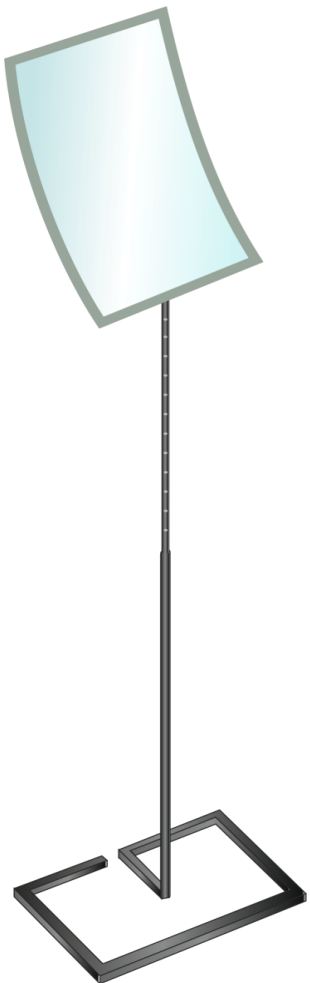

Стойка для инфотаблички А4 с регулируемым углом наклона

Стойка для крепления информационной таблички формата А4 имеет разборную конструкцию. Угол наклона таблички, а также высота стойки легко регулируются. Крепление информации предусмотрено на магнитный карман-протектор.

Комплектация:

- ✓ Основание
- ✓ Нога
- ✓ Металлическая подложка для крепления магнитного кармана
- ✓ Магнитный карман-протектор

Цвет: черный шагрень

Упаковка: стрейч+гофрокороб