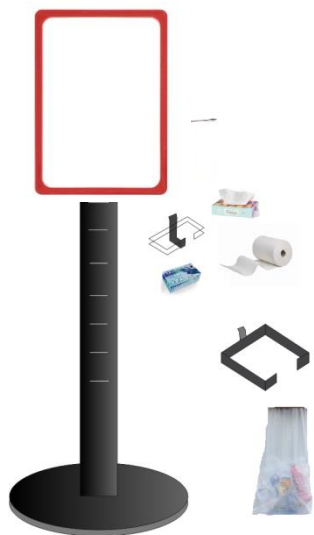

- Упаковка – стрейч+гофрокороб
- Доставка – ВЗТО
- Комплектация: нога, бокс-диспенсер, система локтевого нажатия, бутылочка с дозатором, набор фурнитуры.

Дополнительно: Информационная табличка

Стойка для дезинфекции «Выбор»

Комплектация 1:

- ✚ Система локтевого нажатия
- ✚ Ёмкость 1 л с дозатором
- ✚ 2 кармана для салфеток (в т. ч. рулонных), перчаток или масок
- ✚ Навесной элемент для подвешивания мусорного пакета
- ✚ Информационная табличка на магнитном держателе

Упаковка – стрейч+гофрокороб

Комплектация 2:

- ✚ Сенсорный дозатор 1 л
- ✚ 2 кармана для салфеток (в т. ч. рулонных), перчаток или масок
- ✚ Навесной элемент для подвешивания мусорного пакета
- ✚ Информационная табличка на магнитном держателе

Упаковка – стрейч+гофрокороб