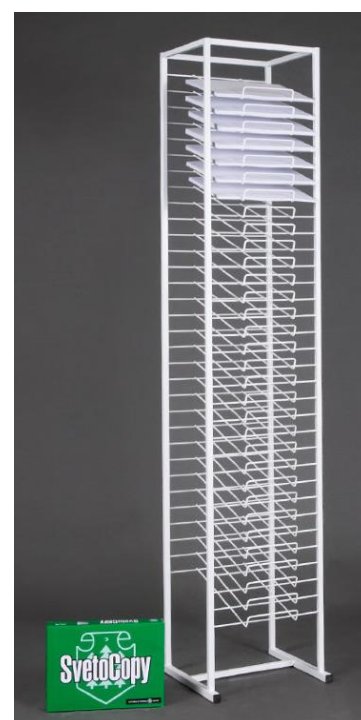

Сетчатые стойки

Стеллаж ПР-21

Стеллаж ПР-22

Стеллаж ПР-41

Стеллаж ПР-42

Стеллаж ПР-43

Стеллаж ПР-61

Стеллаж ПР-62

Стеллаж ПР-63

Стойка напольная
А-29-ТМ

Стенд напольный
10П

Стеллаж П7

Дисплей А-29

Навеска 5Кр-70-150

Навеска 5Кр-70-200

Сетка с двойной окантовкой
1000x600 мм
1200x600 мм
1500x600 мм
2000x600 мм

Стойка под аэрозольные баллончики «Волна»
Размер изделия: 365x390x1875 мм
Предназначена для выкладки лакокрасочной аэрозольной продукции

Стеллаж для метизов
Размер изделия: 1035x320x1800
Предназначен для хранения и выкладки метизов (шайбы, болты, винты и прочие металлические крепежи).

Стойка для бумаги
Размер изделия: 360x320x1730
Цвет: белый
Данная модель торгового оборудования предназначена под выкладку бумаги для скрапбукинга.

Крючки на сетку

Крючок штыревой на сетку
L-150
L-200

Крючок штыревой на сетку цд
L-150
L-200