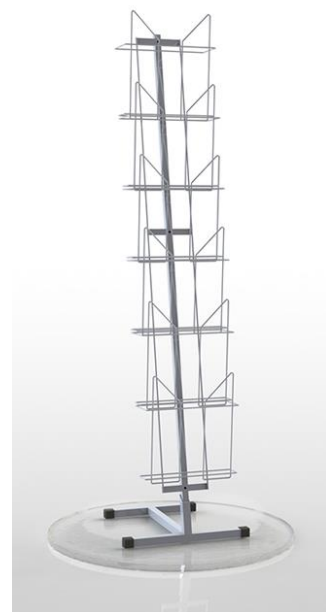

Стойка "Кафедра" А3

Стойка K010-A4 белая

Стойка K010-A4 хром

Стойка K010-A5 белая

Стойка K010-A5 хром

Стойки для дезинфекции

Стойка для дезинфекции

Самый популярный запрос от поставщиков с марта именно на нее. Предназначена для размещения дезинфицирующих средств. Подходит для размещения в местах общего пользования, санузлах, точках общепита и пр.

Комплектация:

1. Стойка
   - Холдер для дозатора ручного нажатия (его можно использовать также как подстаканник для градусников)
   - Холдер для дозатора локтевого нажатия
   - Держатель-крючок для рулонных салфеток
   - Ведро мусорное*
   - Дозатор 1л*
   - Карман пластиковый для печатной информации
2. + печатная информация
3. Задняя стенка ПВХ 2 мм с печатью
   - Возможна комплектация колесами

(рассчитывается отдельно)

* Внешний вид ведра и дозатора может отличаться от представленных на фото.