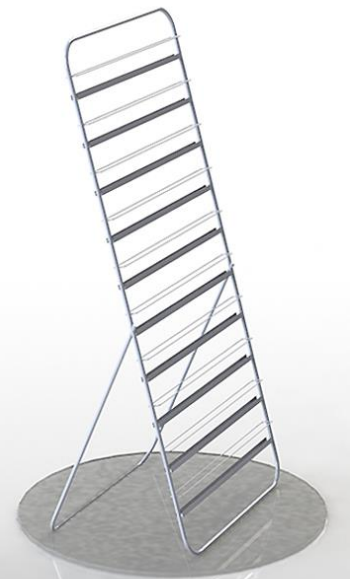

Сетчатые стойки

Стеллаж ПР-21

Стеллаж ПР-22

Стеллаж ПР-41

Стеллаж ПР-42

Стеллаж ПР-43

Стеллаж ПР-61

Стеллаж ПР-62

Стеллаж ПР-63

Стойка напольная
А-29-ТМ

Стенд напольный
10П

Стеллаж П7

Дисплей А-29

Навеска 5Кр-70-150

Навеска 5Кр-70-200

Сетка с двойной окантовкой
1000x600 мм
1200x600 мм
1500x600 мм
2000x600 мм

Стойка под аэрозольные баллончики «Волна»
Размер изделия: 365x390x1875 мм
Предназначена для выкладки лакокрасочной аэрозольной продукции

Стеллаж для метизов
Размер изделия: 1035x320x1800
Предназначен для хранения и выкладки метизов (шайбы, болты, винты и прочие металлические крепежи).