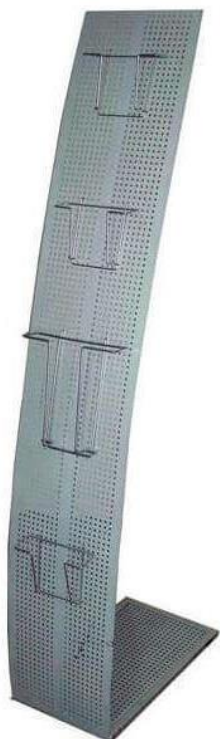

Стеллаж ПР-63

Стойка напольная
А-29-ТМ

Стенд напольный
10П

Стеллаж П7

Дисплей А-29

Навеска 5Кр-70-150

Навеска 5Кр-70-200

Сетка с двойной окантовкой
1000x600 мм
1200x600 мм
1500x600 мм
2000x600 мм

Стойка под аэрозольные баллончики «Волна»
Размер изделия: 365x390x1875 мм
Предназначена для выкладки лакокрасочной аэрозольной продукции

Стеллаж для метизов
Размер изделия: 1035x320x1800
Предназначен для хранения и выкладки метизов (шайбы, болты, винты и прочие металлические крепежи).

Стойка для бумаги
Размер изделия: 360x320x1730
Цвет: белый
Данная модель торгового оборудования предназначена под выкладку бумаги для скрапбукинга.

Крючки на сетку

Крючок штыревой на сетку
L-150
L-200

Крючок штыревой на сетку цд
L-150
L-200

Крючок язычковый на сетку
L-150
L-200

Крючок язычковый на сетку цд
L-150 мм
L-200 мм

Перфорированные стойки

Стойка Парус-1
Стойка Парус-2
Стойка Парус мини

Стойка Стелла 1.0
Стойка Стелла 2.0

Крючки на перфорацию