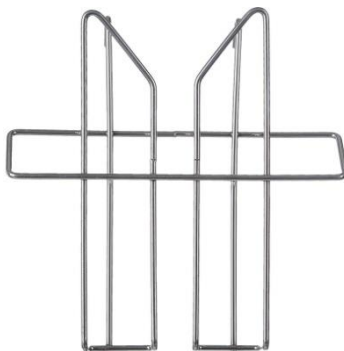

Цвет: белый (на выбор)

Упаковка: стрейч+гофроуголки

Комплектующие для перфопанели:

Карман ПЭТ на магнитной ленте

Крючки язычковые, штыревые (уже осуществляется поставка)

Карман навесной формата А6-А3 (уже осуществляется поставка)

Бейдж настольный D8050-19 60x150мм

Бейдж Настольный D8053-19 105x297мм

Изготовление из оргстекла 1,5 мм

Отгрузка по 50 шт в уп.

Стойка "Кафедра" А4

Стойка "Кафедра" А3

Стойка K010-A3 белая

Стойка K010-A3 хром