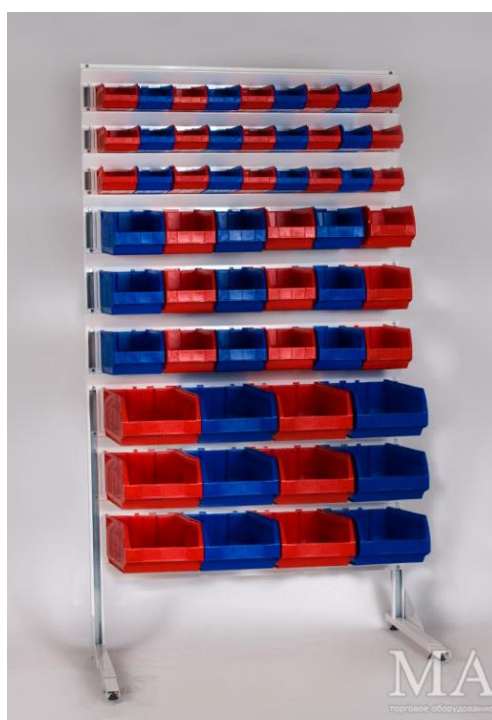

Стеллаж ПР-63

Стойка напольная
А-29-ТМ

Стенд напольный
10П

Стеллаж П7

Дисплей А-29

Навеска 5Кр-70-150

Навеска 5Кр-70-200

Сетка с двойной окантовкой
1000x600 мм
1200x600 мм
1500x600 мм
2000x600 мм

Стойка под аэрозольные баллончики «Волна»
Размер изделия: 365x390x1875 мм
Предназначена для выкладки лакокрасочной аэрозольной продукции

Стеллаж для метизов
Размер изделия: 1035x320x1800
Предназначен для хранения и выкладки метизов (шайбы, болты, винты и прочие металлические крепежи).

Стойка для бумаги
Размер изделия: 360x320x1730
Цвет: белый
Данная модель торгового оборудования предназначена под выкладку бумаги для скрапбукинга.

Крючки на сетку

Крючок штыревой на сетку
L-150
L-200

Крючок штыревой на сетку цд
L-150
L-200