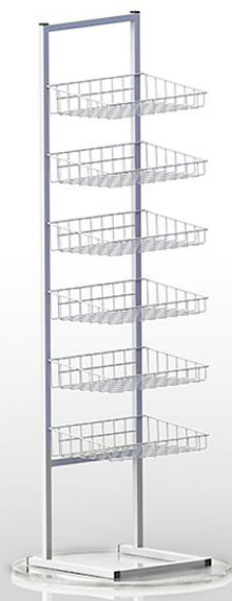

Оглавление

Сетчатые стойки.....	3
Крючки на сетку.....	5
Перфорированные стойки.....	5
Крючки на перфорацию.....	6
Стойки для пакетов.....	6
Демонстрационные стойки.....	7
Стойки для дезинфекции.....	11
Мангалы.....	14
Стойки для хранения воды.....	17
Стеллажи торговые и товары в торговый зал.....	20
Урны.....	21
Защитные экраны.....	21

Сетчатые стойки

Стеллаж ПР-21

Стеллаж ПР-22

Стеллаж ПР-41

Стеллаж ПР-42

Стеллаж ПР-43

Стеллаж ПР-61

Стеллаж ПР-62

Стеллаж ПР-63

Стойка напольная
А-29-ТМ

Стенд напольный
10П

Стеллаж П7

Дисплей А-29

Навеска 5Кр-70-150

Навеска 5Кр-70-200

Сетка с двойной окантовкой
1000x600 мм
1200x600 мм
1500x600 мм
2000x600 мм

Стойка под аэрозольные баллончики «Волна»
Размер изделия: 365x390x1875 мм
Предназначена для выкладки лакокрасочной аэрозольной продукции

Стеллаж для метизов
Размер изделия: 1035x320x1800
Предназначен для хранения и выкладки метизов (шайбы, болты, винты и прочие металлические крепежи).