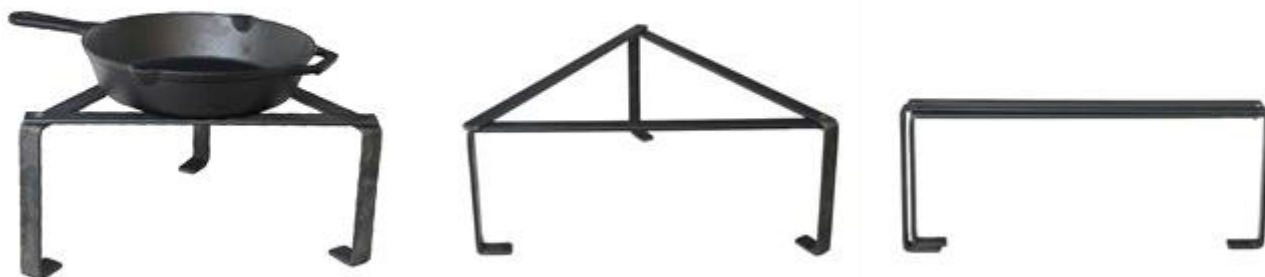

Подставка-треугольник на угли

Размер 20x20x20 см

Цвет: черный

Комплектация: велкро для фиксации в сложенном виде

Упаковка – стрейч+гофрокороб

Доставка – ПК МАГС