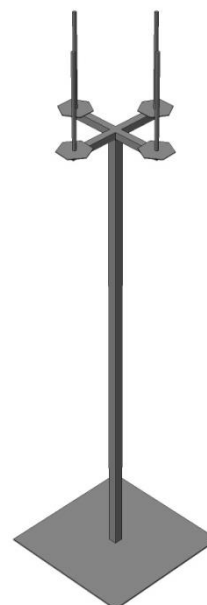

Крючок язычковый на сетку
L-150
L-200

Крючок язычковый на сетку цд
L-150 мм
L-200 мм

Перфорированные стойки

Стойка Парус-1
Стойка Парус-2
Стойка Парус мини

Стойка Стелла 1.0
Стойка Стелла 2.0

Крючки на перфорацию

Крючок штыревой на перф.
L-070
L-150
L-200
L-250

Крючок штыревой на перф. С ЦД
L-150
L-200
L-250*45
L-250*50
L-300*45
L-300*50

Крючок язычковый на перф.
L- 200

Крючок язычковый цд на перф.
L-200

Карманы навестные на перфорацию

Карман А4 хром
Карман А5 хром
Карман А6 хром

Стойки для пакетов

Пакетодержатель на 1 рулон
Габариты (ВхШхГ) - 1150x250x250

Пакетодержатель напольный на 4 рулона
Габариты (ВхШхГ) - 1300x400x400

Демонстрационные стойки