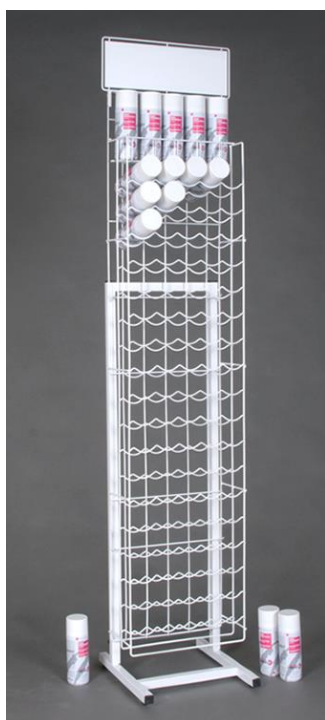

Стеллаж ПР-63

Стойка напольная
А-29-ТМ

Стенд напольный
10П

Стеллаж П7

Дисплей А-29

Навеска 5Кр-70-150

Навеска 5Кр-70-200

Сетка с двойной окантовкой
1000x600 мм
1200x600 мм
1500x600 мм
2000x600 мм

Стойка под аэрозольные баллончики «Волна»
Размер изделия: 365x390x1875 мм
Предназначена для выкладки лакокрасочной аэрозольной продукции

Стеллаж для метизов
Размер изделия: 1035x320x1800
Предназначен для хранения и выкладки метизов (шайбы, болты, винты и прочие металлические крепежи).

Стойка для бумаги
Размер изделия: 360x320x1730
Цвет: белый
Данная модель торгового оборудования предназначена под выкладку бумаги для скрапбукинга.

Крючки на сетку

Крючок штыревой на сетку
L-150
L-200

Крючок штыревой на сетку цд
L-150
L-200