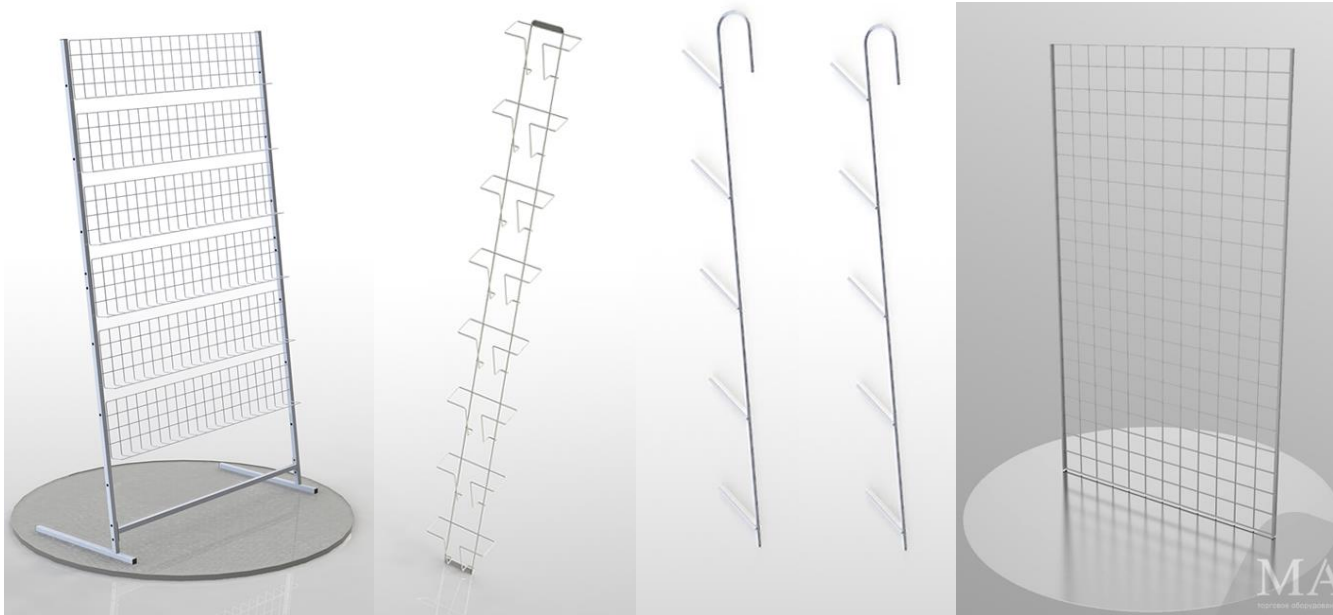

Оглавление

Сетчатые стойки.....	3
Крючки на сетку.....	5
Перфорированные стойки.....	5
Крючки на перфорацию.....	6
Стойки для пакетов.....	6
Демонстрационные стойки.....	7
Стойки для дезинфекции.....	11
Мангалы.....	14
Стойки для хранения воды.....	17
Стеллажи торговые и товары в торговый зал.....	20
Урны.....	21
Защитные экраны.....	21

Сетчатые стойки

Стеллаж ПР-21

Стеллаж ПР-22

Стеллаж ПР-41

Стеллаж ПР-42

Стеллаж ПР-43

Стеллаж ПР-61

Стеллаж ПР-62

Стеллаж ПР-63

Стойка напольная
А-29-ТМ

Стенд напольный
10П

Стеллаж П7

Дисплей А-29

Навеска 5Кр-70-150

Навеска 5Кр-70-200

Сетка с двойной окантовкой
1000x600 мм
1200x600 мм
1500x600 мм
2000x600 мм

Стойка под аэрозольные баллончики «Волна»
Размер изделия: 365x390x1875 мм
Предназначена для выкладки лакокрасочной аэрозольной продукции

Стеллаж для метизов
Размер изделия: 1035x320x1800
Предназначен для хранения и выкладки метизов (шайбы, болты, винты и прочие металлические крепежи).