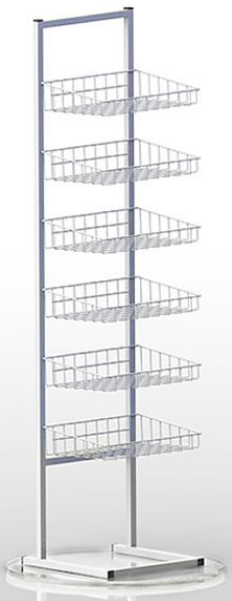

Оглавление

Сетчатые стойки.....	3
Крючки на сетку.....	5
Перфорированные стойки.....	5
Крючки на перфорацию.....	6
Стойки для пакетов.....	6
Демонстрационные стойки.....	7
Стойки для дезинфекции.....	11
Мангалы.....	14
Стойки для хранения воды.....	17
Стеллажи торговые и товары в торговый зал.....	20
Урны.....	21
Защитные экраны.....	21

Сетчатые стойки

Стеллаж ПР-21

Стеллаж ПР-22

Стеллаж ПР-41

Стеллаж ПР-42

Стеллаж ПР-43

Стеллаж ПР-61

Стеллаж ПР-62

Стеллаж ПР-63

Стойка напольная
А-29-ТМ

Стенд напольный
10П

Стеллаж П7

Дисплей А-29

Навеска 5Кр-70-150

Навеска 5Кр-70-200

Сетка с двойной окантовкой
1000x600 мм
1200x600 мм
1500x600 мм
2000x600 мм

Стойка под аэрозольные баллончики «Волна»
Размер изделия: 365x390x1875 мм
Предназначена для выкладки лакокрасочной аэрозольной продукции

Стеллаж для метизов
Размер изделия: 1035x320x1800
Предназначен для хранения и выкладки метизов (шайбы, болты, винты и прочие металлические крепежи).