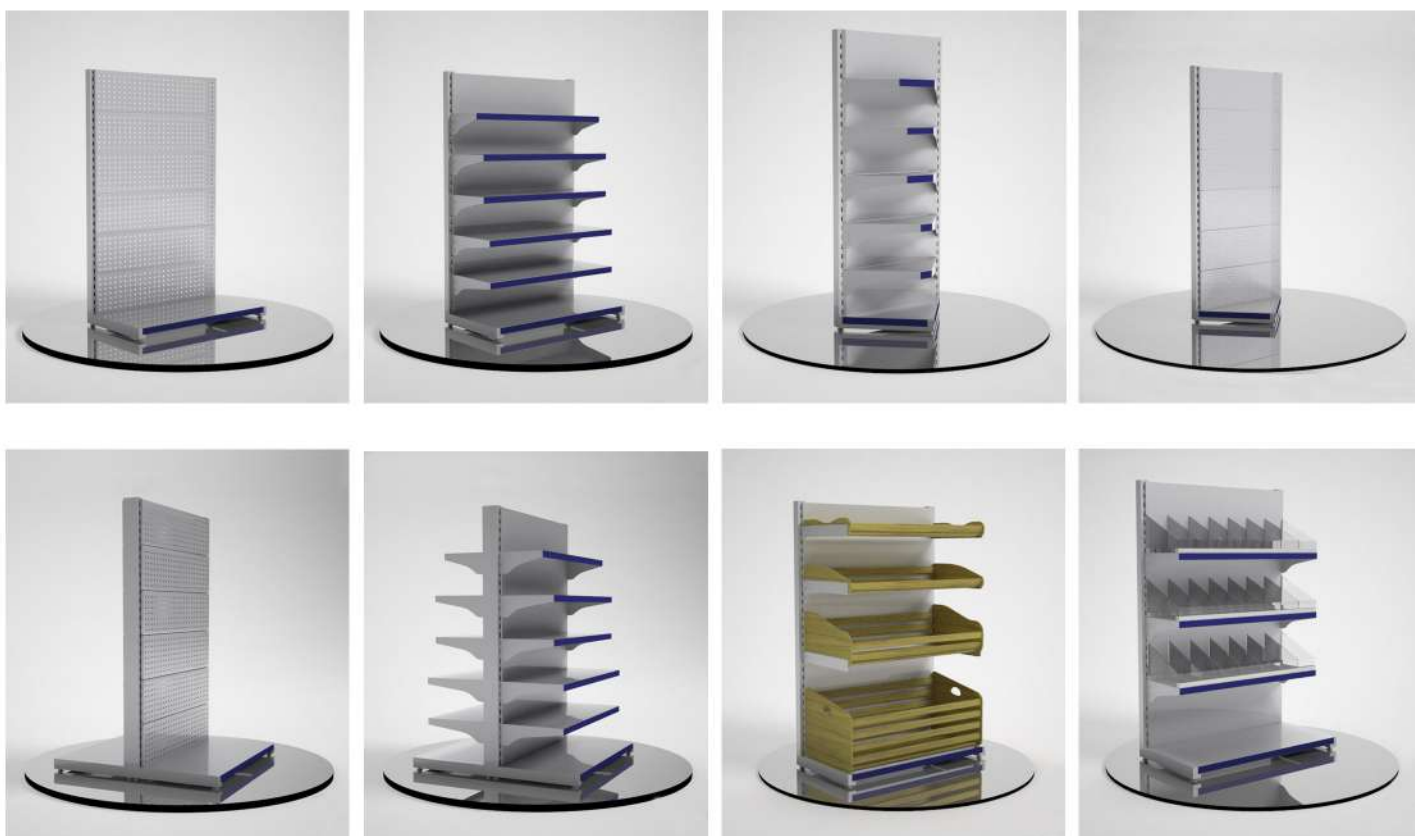

Стеллажи для магазинов незаменимы при планировании торгового пространства!

Металлические стеллажи МАГС выполнены из стали. Толщина стоек, полок, кронштейнов - 2,0 мм, толщина стеновых панелей - 0,8 мм. Нагрузка на полку - до 100 кг.

Стеллаж можно использовать как отдельно стоящее изделие, так и набрать в одну или две линии несколько стеллажей любой длины, с любым количеством секций и возможностью регулировок полок по высоте с шагом 100 мм.

Высота стеллажей:

- 1650 мм;
- 1900 мм;
- 2150 мм;
- 2400 мм;
- 2650 мм.

Весь ассортимент торговых стеллажей в интернетмагазине www.pk-mags.ru