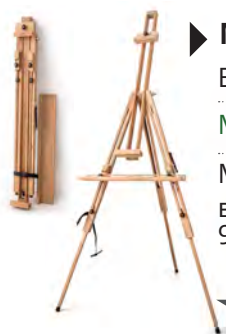

► Мольберт Тренога МЛ-88

Вес: 3,8 кг

Материал: бук

Максимальная
высота холста
90 см

Размер коробки:
94x18x10 см

Арт.: 141088

Отсканируйте QR-код
чтобы посмотреть видео