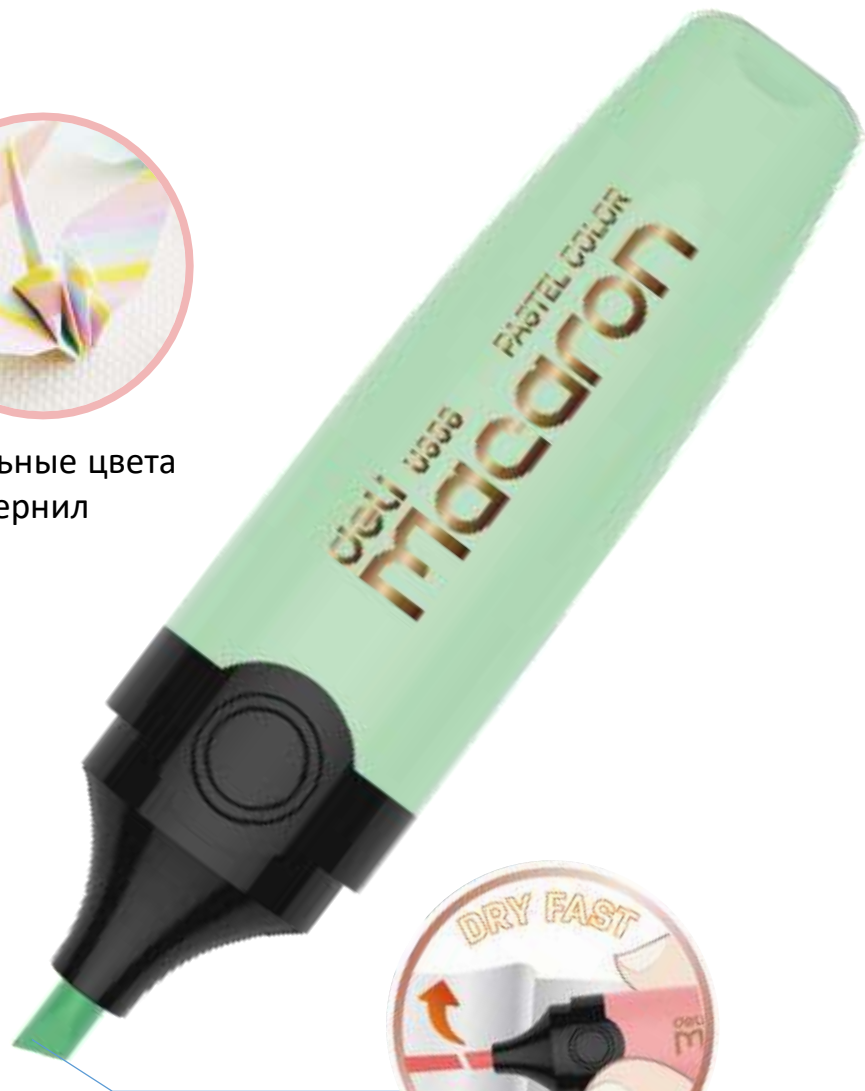

deli

Пастельные цвета чернил