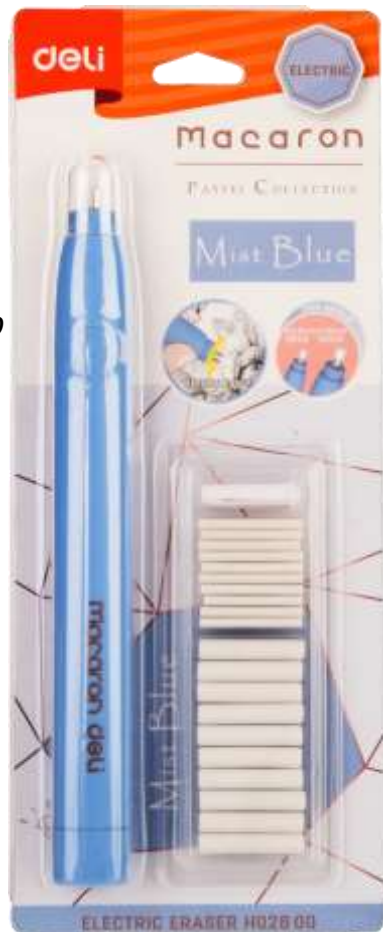

# Electric Eraser

PVC-free, Non-toxic  
2 types of refills

EH02800

EH02701

EH02800

Мини-  
вентилятор

2 вида  
ластиков для  
точечного  
стирания

Осветление