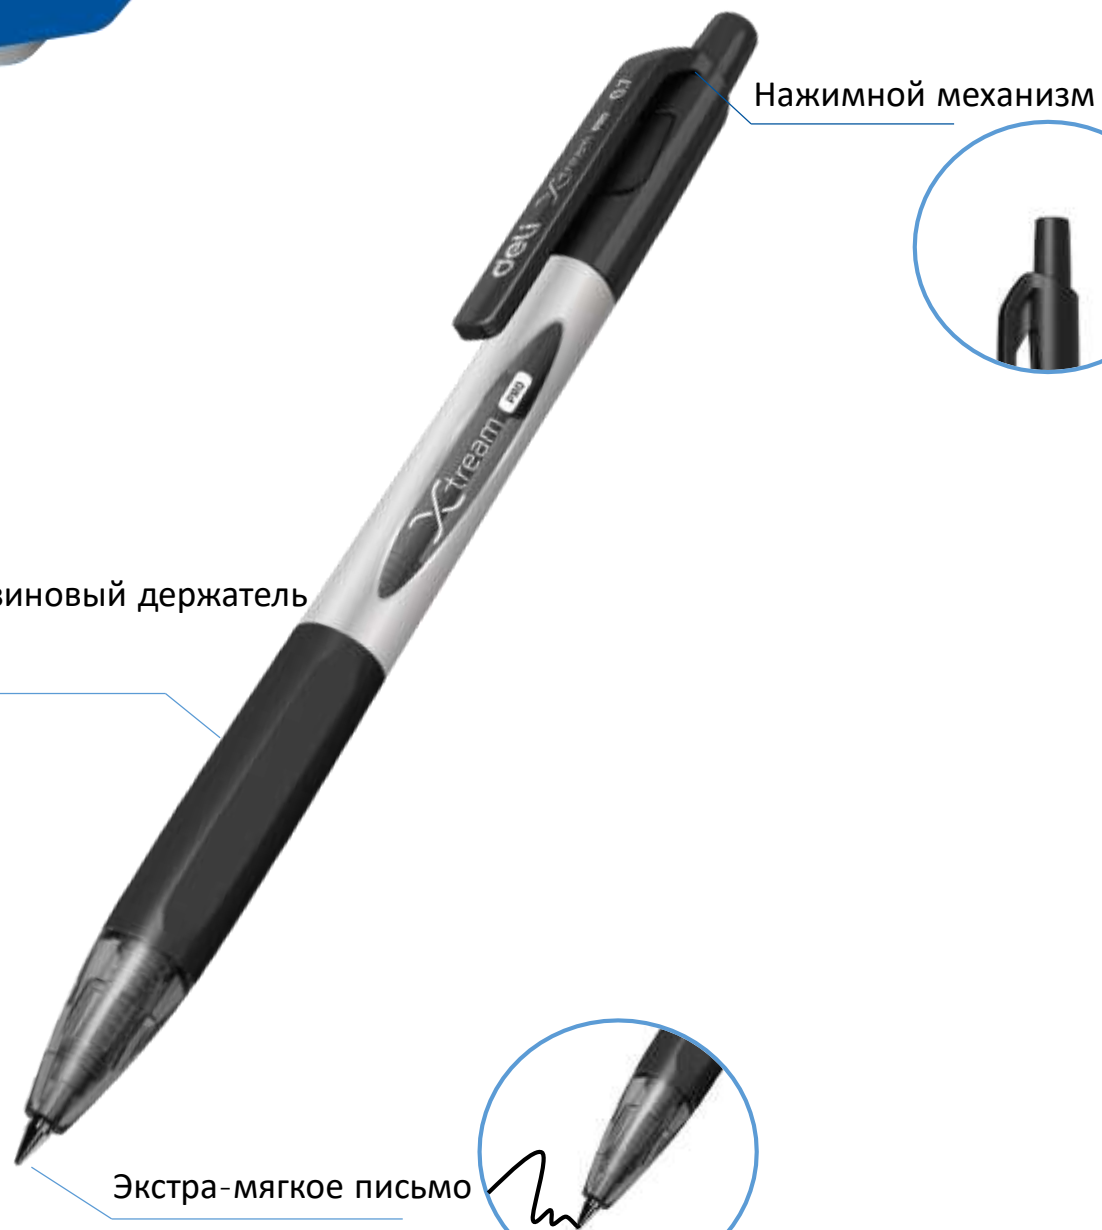

deli

Нажимной механизм

Резиновый держатель

Экстра-мягкое письмо

Xstream PRO

EQ11 Шариковые
Ручки

ПРЕИМУЩЕСТВА:

Чернила низкой вязкости. Экстра-мягкое письмо