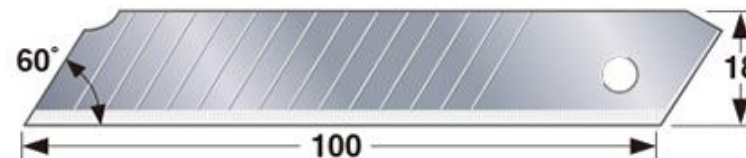

В 2 раза больше срок службы. Лезвия для большого ножа

Преимущества:

15 секционнe лезвия

Особенности

В 2 раза увеличивает срок службы (Сравните с обычными лезвиями).

Прочная сталь SK5 прекрасно режет

Портативный пластиковый футляр для удобного хранения.

8 секций:

15 секций

Арт.	Описание	Цвет	Упак.	Кол-во
E2017	18мм, 15-ти секционнe отламывающиеся лезвия	Серебристый	Пластик. футляр	1/20/160