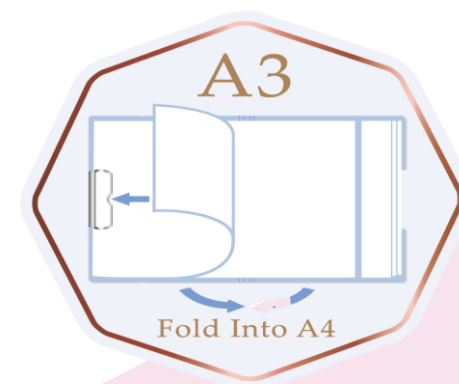

Особенности:

- Поверхность решетчатой структуры
- Клип металлический
- С резинкой для фиксации листов бумаги
- Расцветка серии Масарон