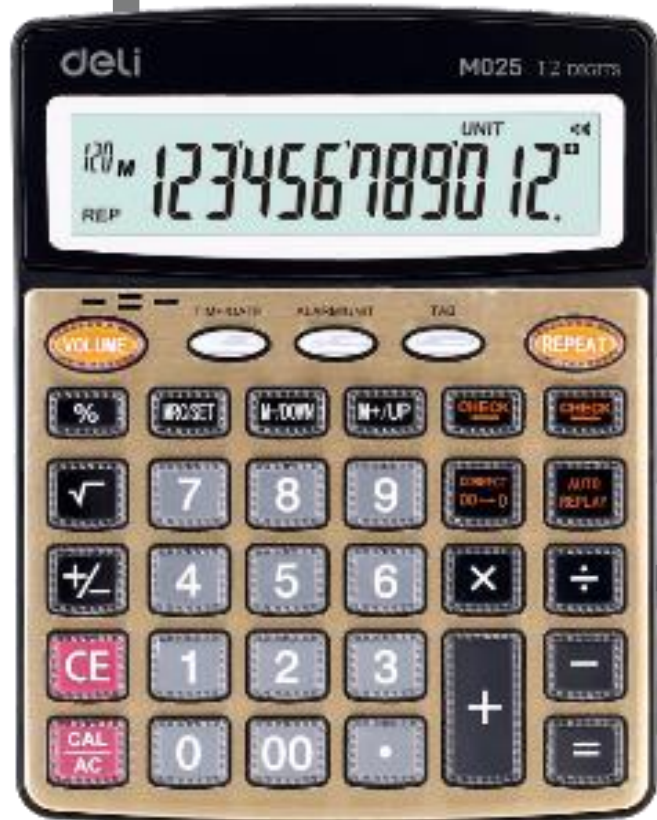

Голосовой Калькулятор (Бирманский язык)

deli

Преимущества:

Голосовое сопровождение.