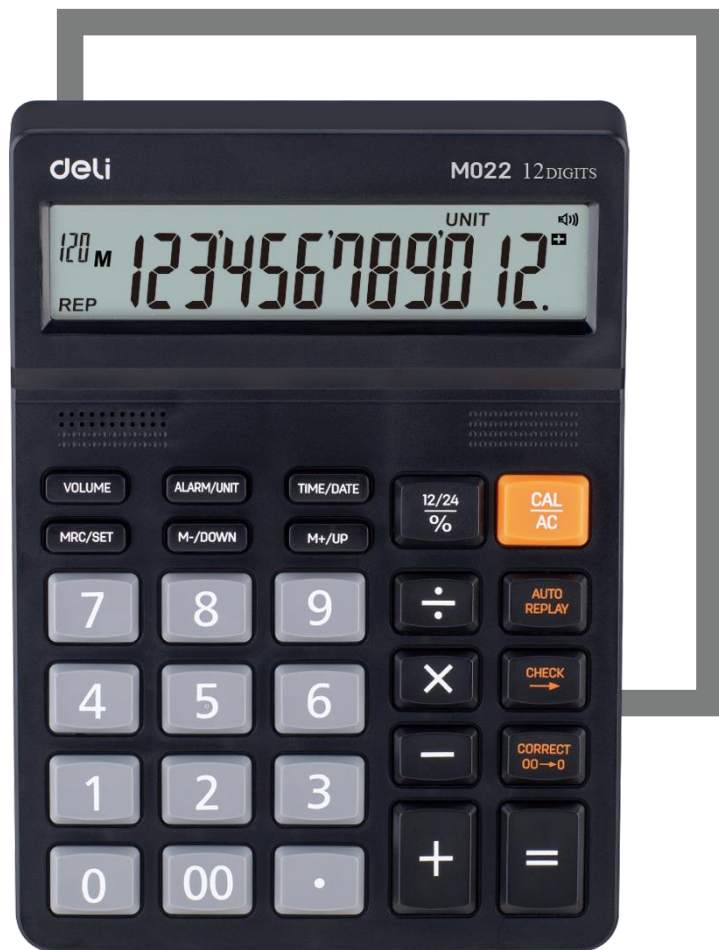

Гарантия

Проверка вычислений

Арт.	Упак.	Кол-во	Описание	Цвет
EM02320	Картон. коробка	1/20/80	пластик.-12 разрядов, 120 шагов проверка вычисл.	Черн.

Голосовой Калькулятор (Вьетнамский язык)

Преимущества:

лучшее соотношение цены и качества.