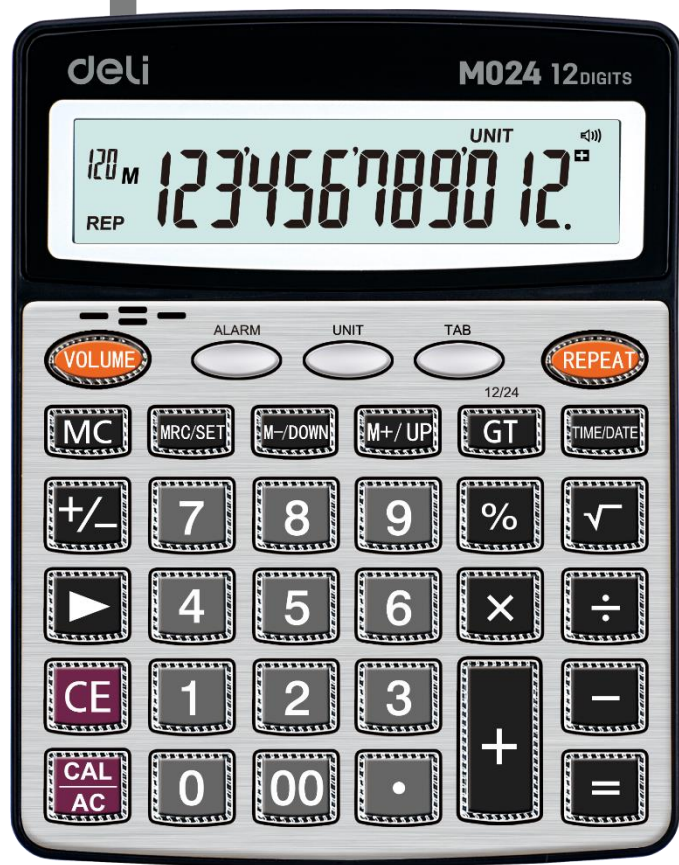

Голосовой Калькулятор (Тайский язык)

Преимущества:

Голосовое сопровождение.