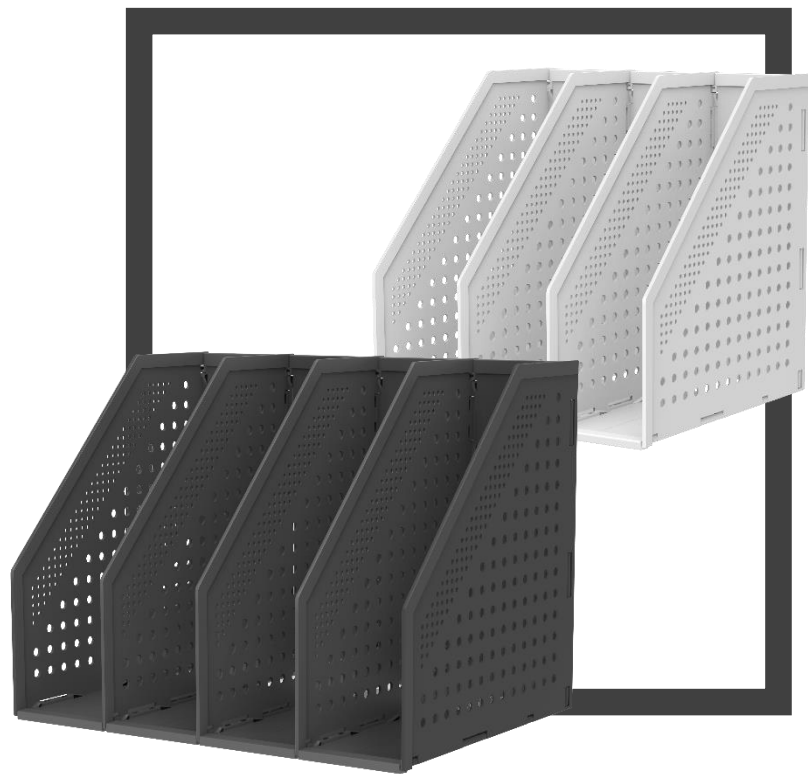

Принадлежности для организации рабочего места

Подставки для ручек

Классический дизайн для хранения ручек или иных канцелярских принадлежностей на рабочем столе

Лотки горизонтальные

Материал лучшего качества использован для изготовления систем хранения, чтобы обеспечить долговременное использование.

Лотки вертикальные

Для того, чтобы создать простые и надежные системы хранения, мы продолжаем делать открытия и вводить новшества, чтоб у наших покупателей был большой выбор.

Файл-кабинеты

Красочные яркие цвета. Файл-кабинет в современном стиле удовлетворит большинство потребностей любого офиса.

Принадлежности для организации рабочего места

- Базовые

- Яркие

- Металл

Складные лотки вертикальные

deli

Преимущества:

Складная конструкция, занимает мало места.