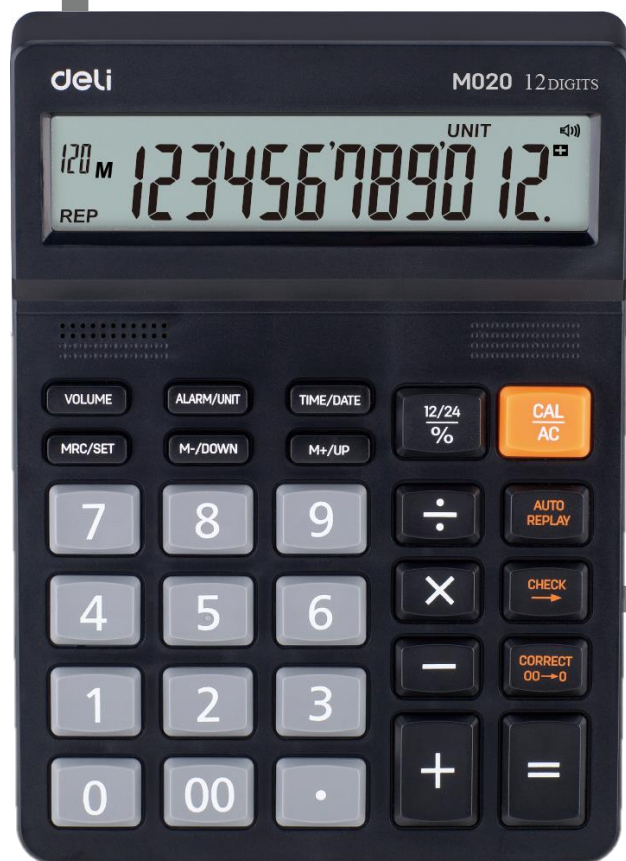

Арт.	Упак.	Кол-во	Описание	Цвет
EM02220	Картон. коробка	1/20/80	пластик.-12 разрядов, 120 шагов проверка вычисл.	Черн.

Голосовой Калькулятор (Бирманский язык)

Преимущества:

Голосовое сопровождение

Особенности: