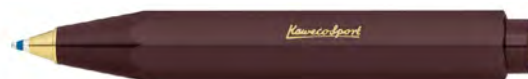

Гравировка на корпусе и декоративные элементы золотистого цвета, как и у классических моделей 1934 года.

Ручки Classic Sport изготовлены из легкого прочного пластика. Механизм подачи стержни изготовлен в Японии.

В комплекте 1 синий стержень стандарта D1 (1 мм).

- 8 цветов корпуса
- Толщина линии: 1 мм
- Поставляется в фирменной картонной упаковке

Черный
10000017

Черный с узором Гильош
10000065

Белый
10000019

Бордовый
10000492

Синий морской
10001743

Черный с шахматным узором
10000061

Красный
10001151

Зеленый
10000493

Механические карандаши Kaweco Classic Sport

Компактные механические карандаши Kaweco Classic Sport длиной 10,5 см легко помещаются в небольшую сумку, барсетку или карман.