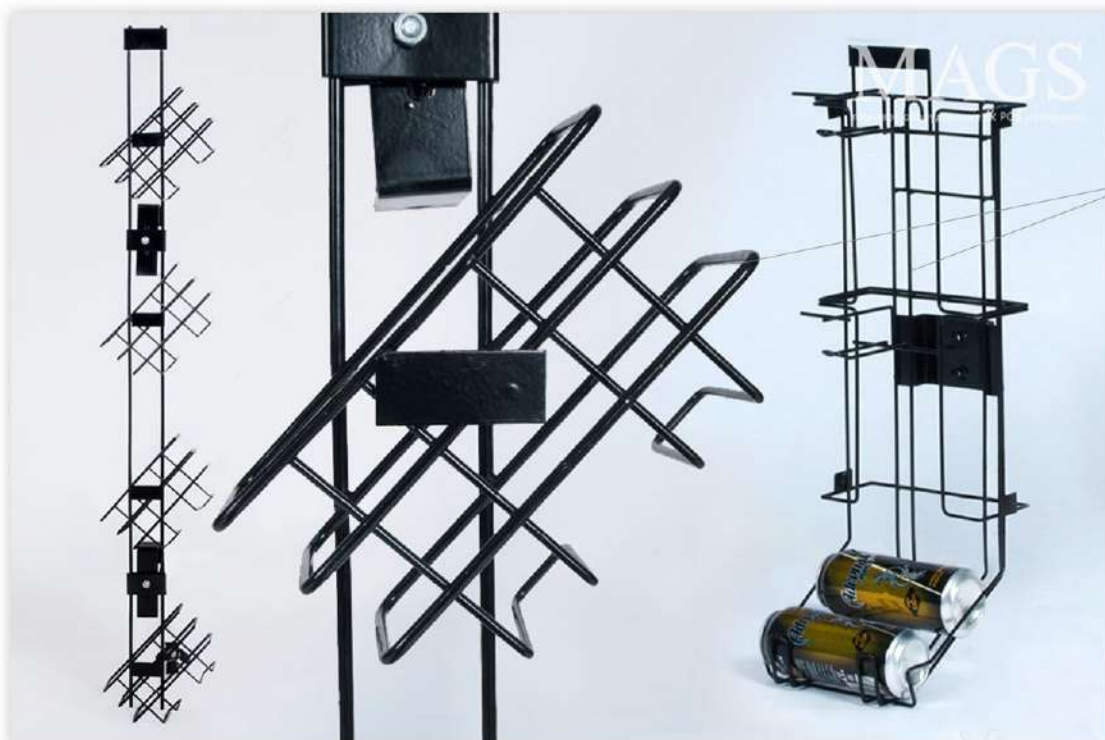

Данная стойка была произведена тиражом более 1 тысячи.

Навески, корзины, гравитационные дисплеи из проволоки

Проволока
Каркас дисплея
Каркас навески, карманы

Проволока
Каркас корзины

Стойки из проволоки и профильной трубы с корзинами и крючками

Проволока
Корзины

Профильная
труба
Рама

Проволока
Корзины

Профильная
труба
Рама

Металлический
лист
Ценникодержатели

Стойки с полками и проволочными бортиками-ограничителями

Листовой металл
Съемный топпер и полки

Проволока
Борт-ограничитель

Профильная труба
Рама

Проволока
Полки
Борта-ограничители

Профильная труба
Рама

Стойки вращающиеся из проволоки, профильной и круглой трубы

MAGS
торговое оборудование & POS материалы