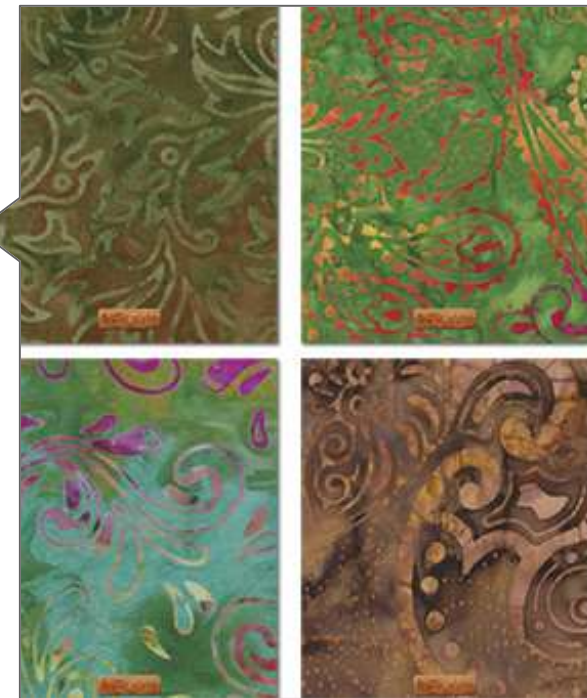

## КОЛЛЕКЦИЯ ТЕТРАДЕЙ «КОТ КРЕНДЕЛЬ 2.0»

Арт.3116, 3116-48, 3116-96

В коллекции тетрадей «КОТ КРЕНДЕЛЬ 2.0» каждый найдет своего «внутреннего» кота, а доза юмора и житейской мудрости, которой пропитаны обложки данной коллекции не дадут заскучать даже в самые тоскливые дождливые дни. Мы предлагаем Вам на выбор: 48 листов на скрепке или 48 листов и 96 листов на металлическом гребне. Обложка тетрадей выполнена на мелованном картоне с использованием выборочного УФ-лакирования. А кто из них Ваш «внутренний» кот?

## КОЛЛЕКЦИЯ ТЕТРАДЕЙ «GREEN JUNGLE BATIK»

Арт.3118, 3118-48, 3118-96

Коллекция тетрадей «GREEN JUNGLE BATIK» подчеркивает насколько изысканно и невероятно красиво делает обложку тетрадей данной коллекции ручная роспись в стиле «батик». Обложка с выполнением софттач-лакирования будет достойно смотреться в руках владельца! Тетради представлены в четырёх вариациях, в формате 48 листов и 96 листов, два вида крепления на выбор: скрепка и металлический гребень.