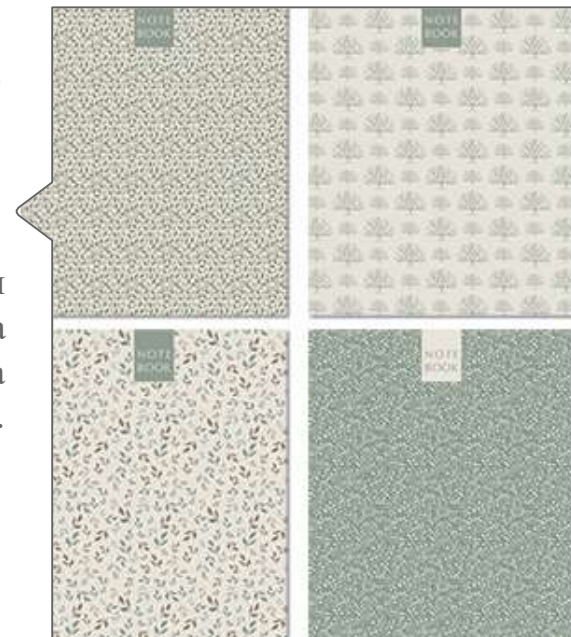

## КОЛЛЕКЦИЯ ТЕТРАДЕЙ «ХИЩНИКИ»

Арт.3101, 3101-48, 3101-96

Коллекция тетрадей 48 и 96 листов «Хищники» понравится не только зоологам-профессионалам, но и просто поклонникам канала «Discovery»! Мы предлагаем Вам на выбор: 48 листов на скрепке или 48 листов и 96 листов на металлическом гребне. Обложка тетрадей выполнена на мелованном картоне с использованием ВД-лакирования. А кто из них Ваш «внутренний зверь»?

## КОЛЛЕКЦИЯ ТЕТРАДЕЙ «GREEN&BROWN PATTERN»

Арт.3102, 3102-48, 3102-96

Коллекция тетрадей 48 и 96 листов «GREEN&BROWN PATTERN» оценят почитатели спокойных пастельных тонов! Выборочное УФ-лакирование акцентирует внимание на деталях декора обложки, выполненной на мелованном картоне. Мы предлагаем Вам на выбор: 48 листов на скрепке или 48 листов и 96 листов на металлическом гребне.