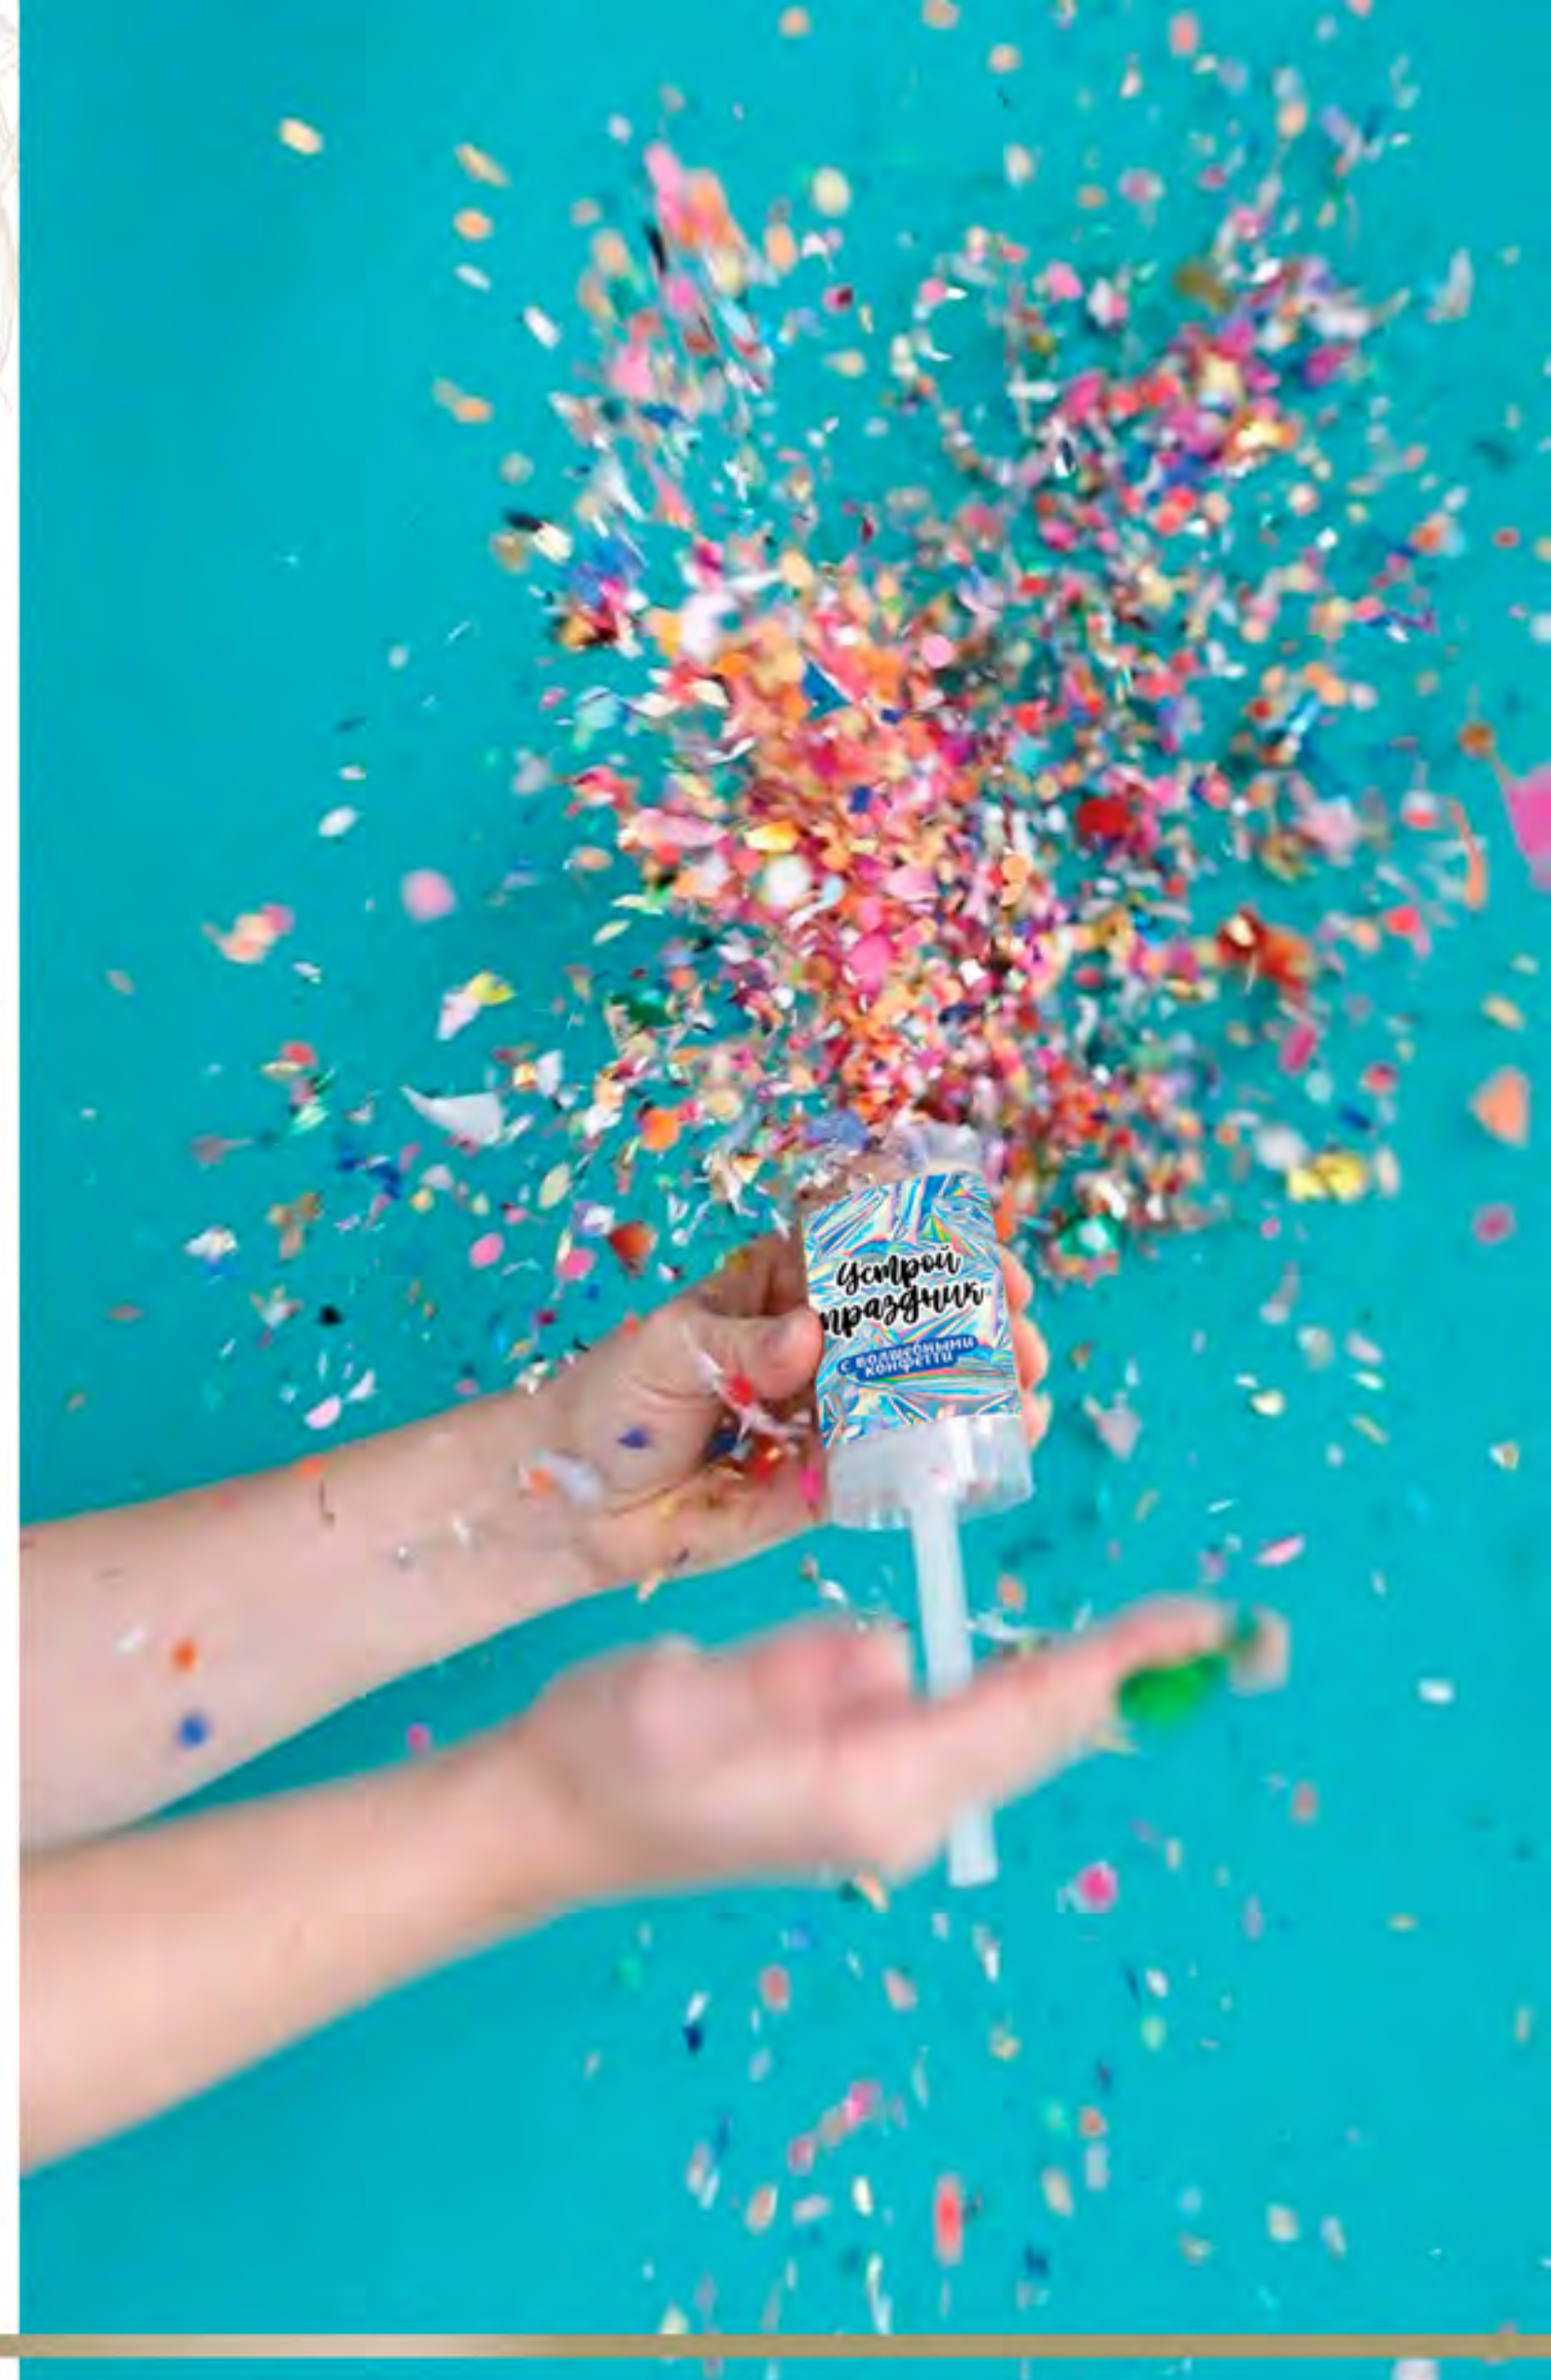

NEW МНОГОРАЗОВАЯ
ХЛОПУШКА

Новинка - многоразовая хлопушка! После использования зарядите новым пакетиком конфетти - и хлопушка готова к повторному использованию.

Размер: 18 см