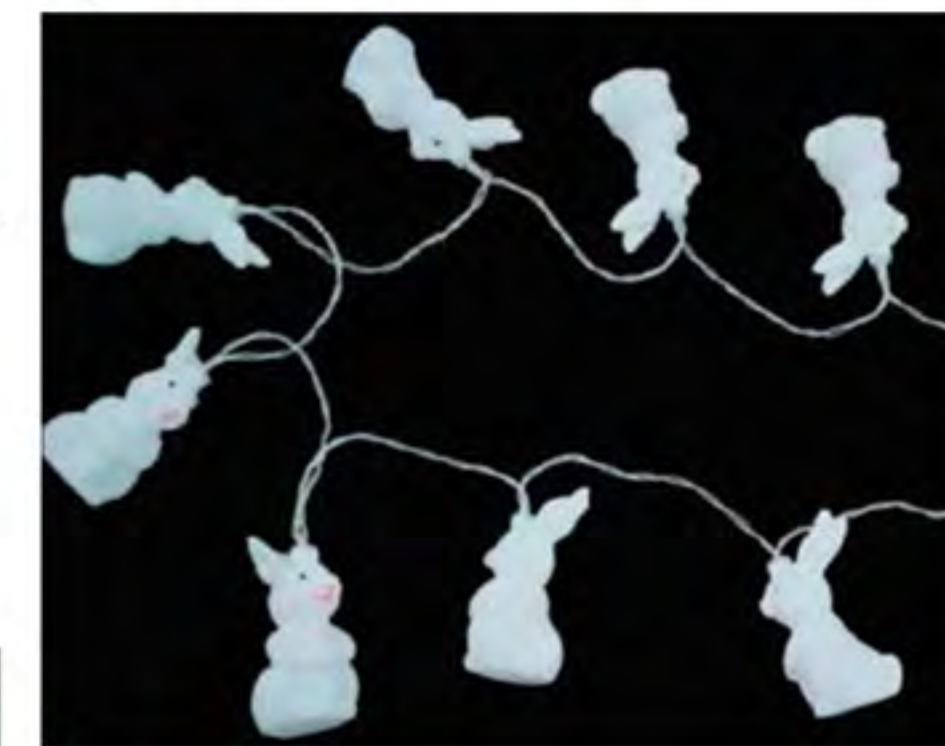

LED- ГИРЛЯНДЫ

NEW **НОВИНКИ:** Три гирлянды с символом года кроликом.

Гирлянды и LED-свечи - это обязательный атрибут для создания новогоднего уюта в доме. Также в ассортименте нашей компании есть интерьерные гирлянды с декоративными фигурками, которые можно использовать не только в новогодние праздники, но и круглый год.

Индивидуальная упаковка:
Индивидуальная цветная коробка

Арт. 89542

Арт. 89543

Арт. 89541

Арт. 89540

Арт. 89539

Арт. 89544

Арт. 89545