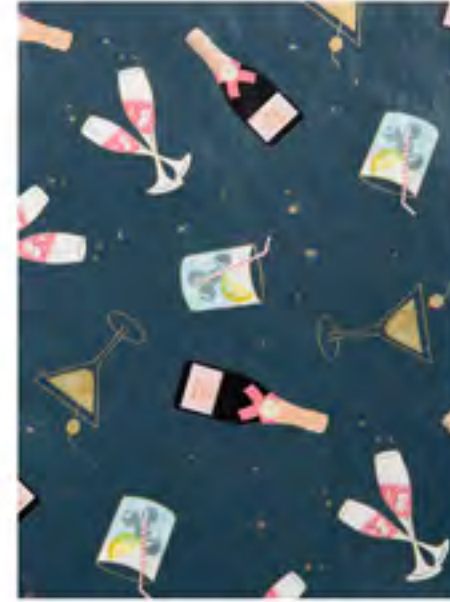

НОВОГОДНЯЯ БУМАГА С ТЕХНОЛОГИЕЙ

Наша новогодняя бумага с технологией является прекрасным и стильным завершением любого подарка, она придаст особый статус Вашему презенту.

Размер: 100x70 см, в рулоне

Индивидуальная упаковка: термоусадочная пленка

Арт. 89611