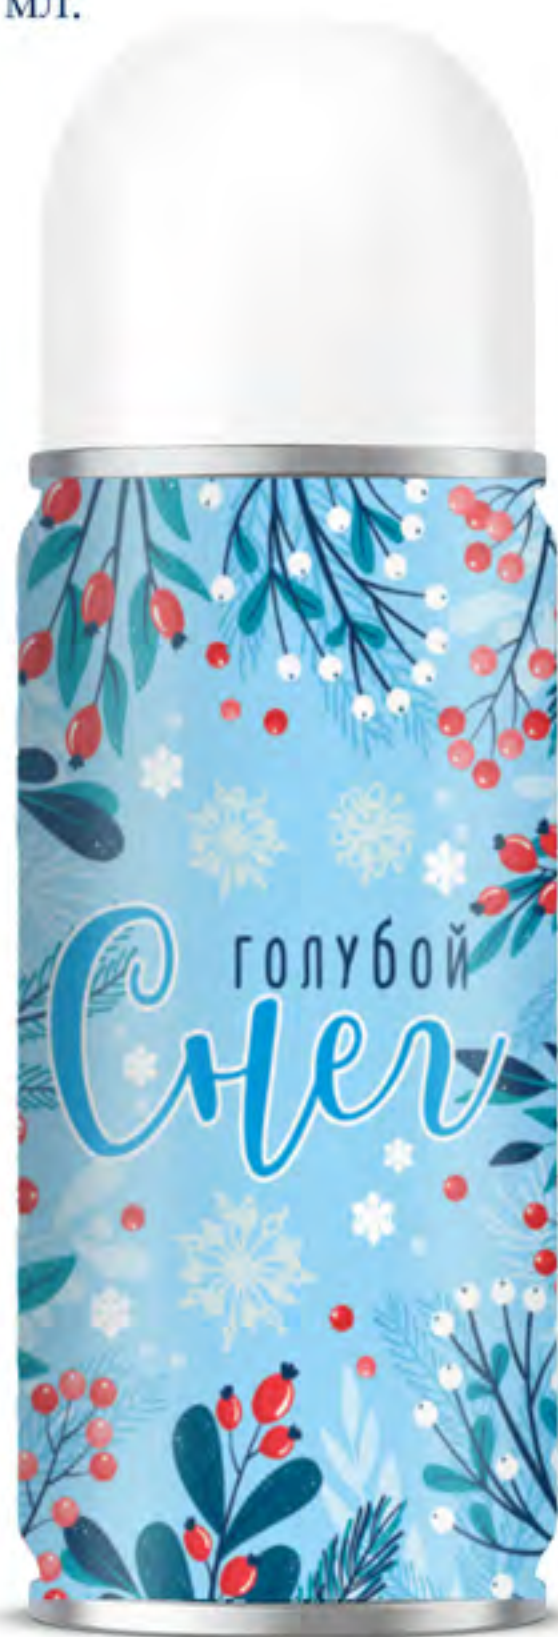

Размер: 20 см

Упаковка: шоу-бокс, 12 шт.

Арт. 89215

СНЕГ-СПРЕЙ

NEW

Снег-спрей – универсальное средство для новогоднего декорирования елок и поверхностей. Новинка этого года – снег-спрей голубого цвета!

Объем: 250 мл.