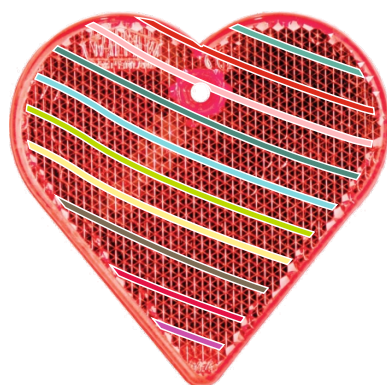

## СВЕТОВОЗВРАЩАЮЩИЕ ПОДВЕСКИ COREFLECT (Финляндия)

---

- Европейское производство

- Самые эффективные  
(коэффициент световозвращения 1000-3500 CIL)

- Большой выбор форм и цветов

- Возможность нанесения любых принтов  
(1/3 поверхности, тампопечать, шелкография, УФ печать)

ПАТТЕРНЫ

НАДПИСИ

ОРНАМЕНТЫ

ЭМОДЗИ

ПЕРСОНАЖИ

COREFLECT: Матералы для дизайнера. Макеты форм и цвета основ. Масштаб 1:1

КОРОБОЧКА

КРАФТОВЫЙ  
ПОДВЕС-ШАПКА