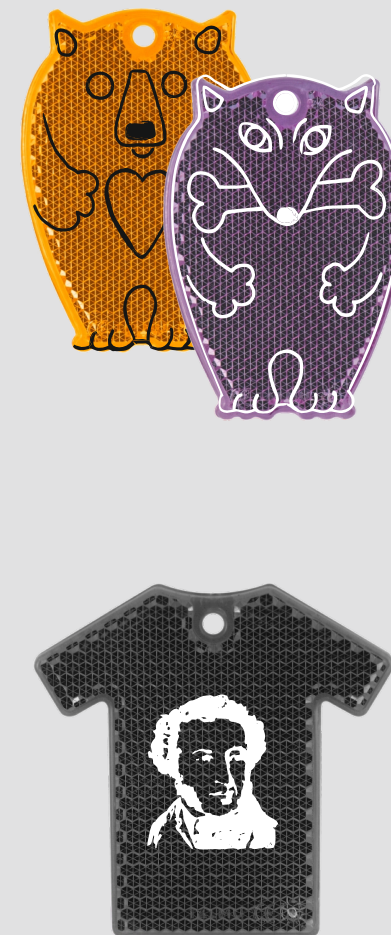

## СВЕТОВОЗВРАЩАЮЩИЕ ПОДВЕСКИ COREFLECT (Финляндия)

---

- Европейское производство

- Самые эффективные  
(коэффициент световозвращения 1000-3500 CIL)

- Большой выбор форм и цветов

- Возможность нанесения любых принтов  
(1/3 поверхности, тампопечать, шелкография, УФ печать)

ПАТТЕРНЫ

НАДПИСИ

ОРНАМЕНТЫ

ЭМОДЗИ

ПЕРСОНАЖИ

COREFLECT: Матералы для дизайнера. Макеты форм и цвета основ. Масштаб 1:1

КОРОБОЧКА

КРАФТОВЫЙ  
ПОДВЕС-ШАПКА