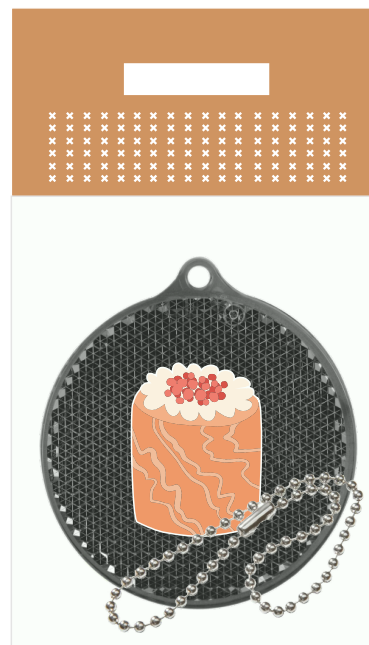

## СВЕТОВОЗВРАЩАЮЩИЕ ПОДВЕСКИ COREFLECT (Финляндия)

---

- Европейское производство

- Самые эффективные  
(коэффициент световозвращения 1000-3500 CIL)

- Большой выбор форм и цветов

- Возможность нанесения любых принтов  
(1/3 поверхности, тампопечать, шелкография, УФ печать)

ПАТТЕРНЫ

НАДПИСИ

ОРНАМЕНТЫ

ЭМОДЗИ

ПЕРСОНАЖИ

COREFLECT: Матералы для дизайнера. Макеты форм и цвета основ. Масштаб 1:1

КОРОБОЧКА

КРАФТОВЫЙ  
ПОДВЕС-ШАПКА