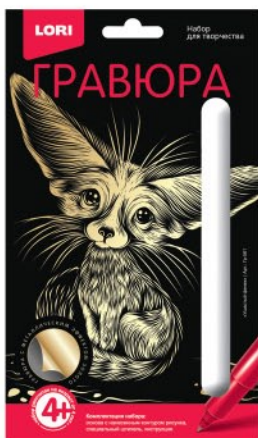

ГРАВЮРА МАЛАЯ. КЛАССИКА ▶

Более 7 сюжетов в группе.

УШАСТЫЙ ФЕНЕК
Арт: Гр-561