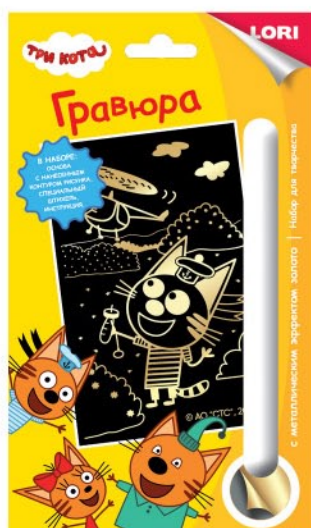

КОРЖИК И ВЕРТОЛЕТ
Арт: Грк-016