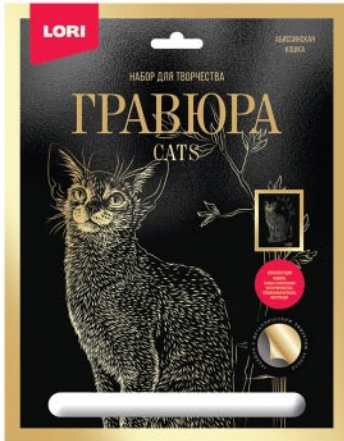

ГРАВЮРА

КОШКИ ▶

Более 6 сюжетов в группе.

АБИССИНСКАЯ КОШКА
Арт: Гр-666