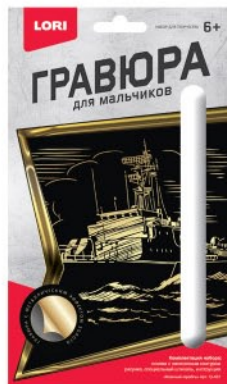

ВОЕННЫЙ КОРАБЛЬ
Арт: Гр-581