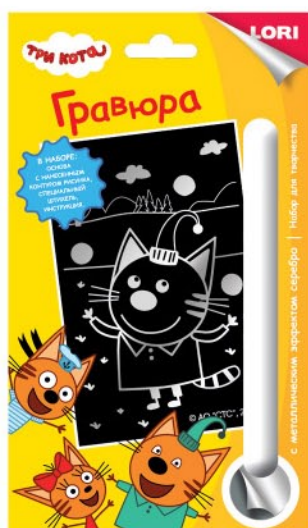

КОМПОТ-ЖОНГЛЕР
Арт: Грк-017