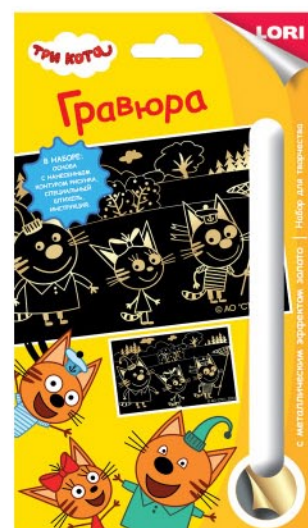

### ГРАВЮРА МАЛАЯ

КАРАМЕЛЬКА СО СКАКАЛОЙ  
Арт: Грк-015

КОРЖИК И ВЕРТОЛЕТ  
Арт: Грк-016

КОМПОТ-ЖОНГЛЕР  
Арт: Грк-017

ЛЕТНЯЯ ПРОГУЛКА  
Арт: Грк-018