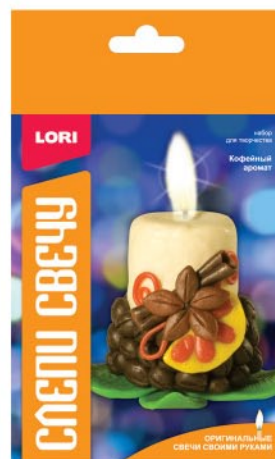

# СЛЕПИ СВЕЧУ

**ПРАЗДНИЧНЫЙ ТОРТ**  
Арт: Св-007

**СПЯЩИЙ МЕДВЕЖОНОК**  
Арт: Св-011

**КОФЕЙНЫЙ АРОМАТ**  
Арт: Св-018

**ДОМИК-ГРИБОК**  
Арт: Св-023

**В наборе:** воск для лепки, фитиль, стека, деревянная палочка, инструкция.