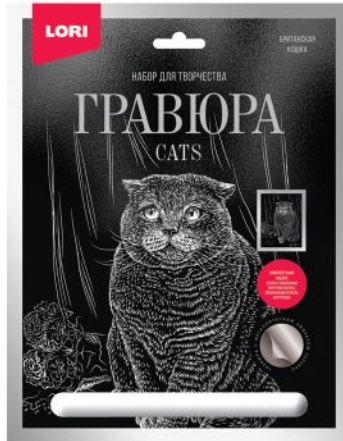

БРИТАНСКАЯ КОШКА
Арт: Гр-668