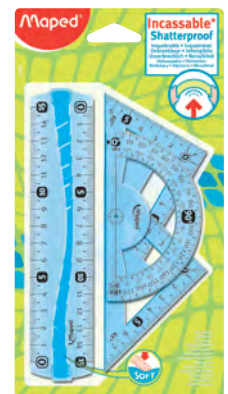

897120

Европодвес

код	*/**			
897120	20-80		12	
				8

Мини-набор, 4 предмета

- 1 линейка 15 см
- 1 угольник 60°/12 см и 1 угольник 45°/12 см
- 1 транспортир 180°/10 см

244069

Европодвес

код	*/**			
244069	20-160		12	
				8