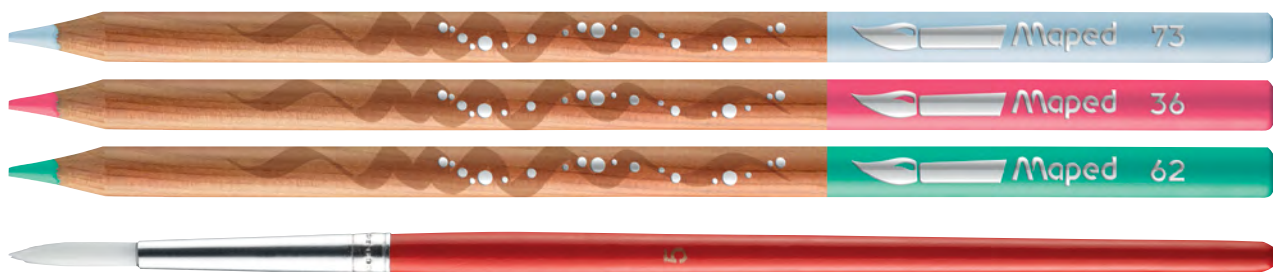

Акварельные карандаши Artist с кисточкой

- Цветные карандаши с расширенной палитрой цветов
- Могут использоваться и как классические, и как акварельные цветные карандаши
- Легко разводятся водой с помощью кисточки (входит в комплект)
- Высочайшее качество пигментов стержня
- Превосходная устойчивость к выгоранию
- Кедровый корпус круглой формы
- Мягкий и прочный грифель Ø 3,7 мм
- Номер цвета выгравирован на каждом карандаше