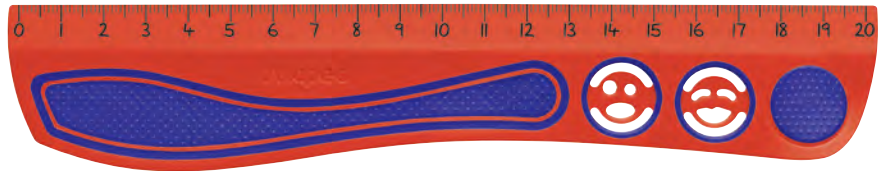

Линейки Kidy'Grip

- Прорезиненная ударопрочная пластиковая линейка Kidy'Grip — первая нескользящая линейка для малыша
- Цифры нанесены большим шрифтом для лучшей видимости
- Яркие цвета и забавные трафареты для вовлечения ребёнка в образовательный процесс

- Нескользящая прорезиненная ударопрочная линейка
- Изготовлены из переработанного пластика
- Цифры нанесены большим шрифтом
- Встроенные трафареты
- Закруглённые углы
- Не содержит фталатов

20 см, без держателя