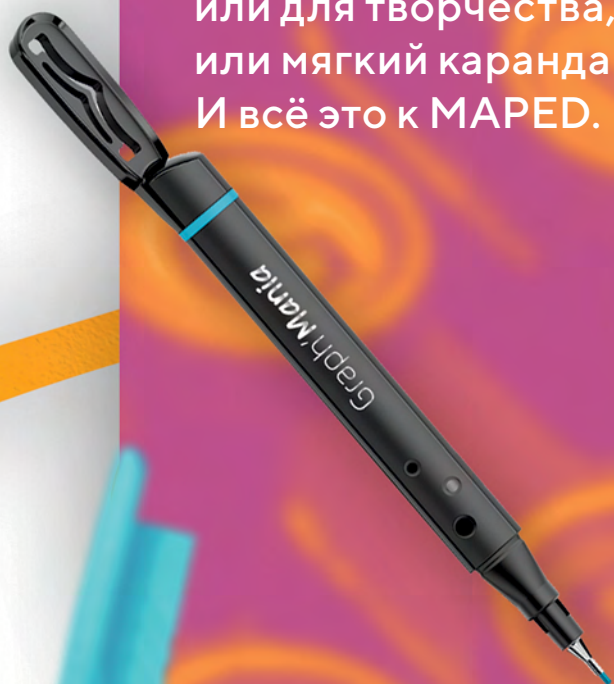

Письмо. Почему MAPED?

Сколько текста можно написать обычной шариковой ручкой? А сколько линий можно начертить обычным чернографитным карандашом? Любой школьник и студент ответит, что много. И от процесса хочется получать не только результат, но и удовольствие.

Почему MAPED?

Потому что каждый сможет выбрать именно то, что ему по душе: классический дизайн или современный, ручку для письма или для творчества, твёрдый или мягкий карандаш. И всё это к MAPED.