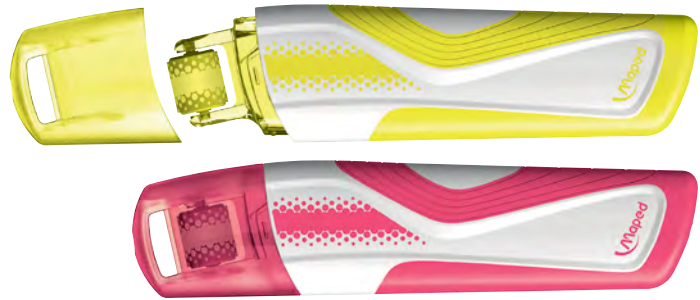

Текстовыделитель-роллер Fluo Peps

- Инновационный текстовыделитель-роллер Fluo Peps с технологией непрерывного выделения
- Колёсико-штамп беззвучно скользит по бумаге в двух направлениях
- Гладко и быстро выделяет нужный текст, даже если он написан фломастером или ручкой-роллером

Текстовыделитель-роллер Fluo Peps

- Мировая инновация: текстовыделитель-роллер — технология непрерывного выделения
- Чистая и стабильная полоса при выделении
- Выделяет на любых типах чернил (фломастер, перьевая ручка и т. д.)
- Прорезиненные части корпуса
- Не высыхает без колпачка