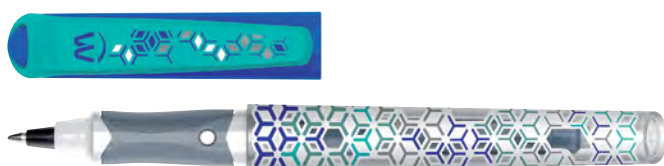

221310

Блистер

код

*/**

221310

12-144

3 154142 213105

Ручка-роллер Reload

- Ручка-роллер с чернилами на масляной основе и с удобной системой замены картриджа в 1 клик
- След от чернил всегда выглядит ровным, аккуратным, глянцевым
- Роллеры также подходят для рисования скетчей, леттеринга и другой впечатляющей графики

Ручка-роллер Reload

- Цвет корпуса ассорти (розовый/синий)
- С возможностью легкой перезарядки картриджа в 1 клик
- 2 картриджа в комплекте
- Чернила на масляной основе

НОВИНКА