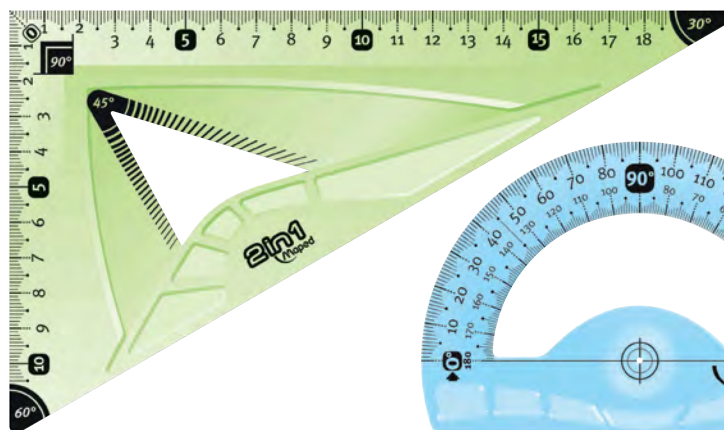

Flex без держателя

Плоские линейки 15, 20 и 30 см

Европодвес

код	*/**		
244060	25-625	15 10 15 см, двойная градуировка	3 154142 440600
244020	25-500	15 10 20 см, одинарная градуировка	3 154142 440204
244030	30-240	18 12 30 см, одинарная градуировка	3 154142 440303
258190	25-625	15 см, двойная градуировка	3 154142 581907

НОВИНКА