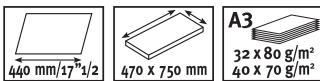

Резак сабельный с ручным прижимом

- Ручной прижим бумаги
- Увеличенный срок эксплуатации благодаря закалённому заточенному лезвию
- Обрезиненная ручка
- Инструкция прилагается

Для формата A4 (арт. 888810)

- Шаблоны для резки:
  A6, A5, A4, B6, B5, 8,5 × 11, US Letter, 9 × 13 Photo
- Вес: 5 кг

Для формата A3 (арт. 888910)

- Шаблоны для резки:
  A6, A5, A4, A3, B6, B5, B4, 8,5 × 11, US Letter, 9 × 13 Photo
- Вес: 6,4 кг

успей
купить