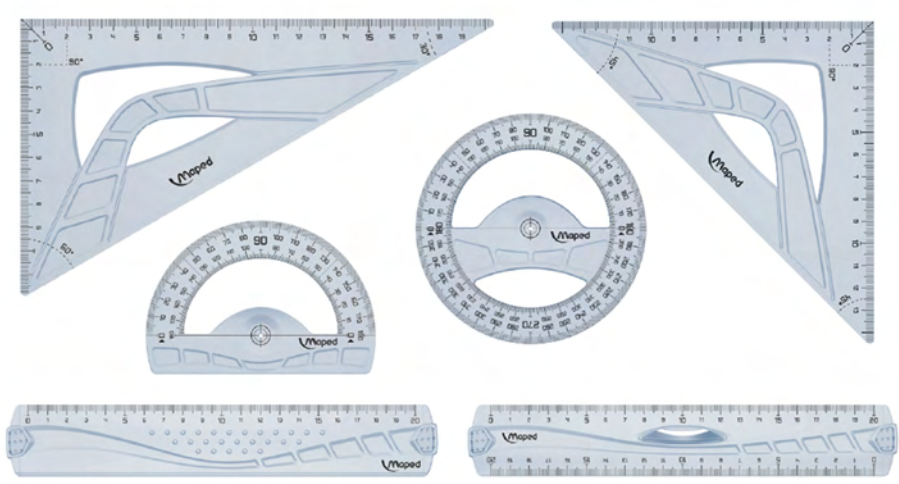

код	*/**		
120130	10-80	30 см	

120130

GEOMETRIC

Maped®

КОЛЛЕКЦИЯ SENSOFT

**ЭРГОНОМИЧНЫЕ
ПРОРЕЗИНЕННЫЕ ГИБКИЕ
3D-КОЛЬЦА, КОТОРЫЕ
УДОБНО ДЕРЖАТЬ В РУКЕ
ДАЖЕ ПРИ ДЛИТЕЛЬНОМ
ИСПОЛЬЗОВАНИИ**

НОЖ НИ ЦЫ

Ножницы. Почему MAPED?