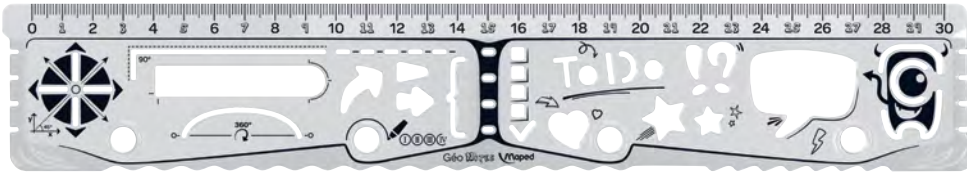

Линейки-трафареты GeoNotes

- Линейка GeoNotes с трафаретами — идеальна для структурирования и выделения записей
- Различные эмотиконы (линии, стрелки, окружности, сердечки) и профилированные края
- Полупрозрачный пластик с цветной маркировкой

Линейки-трафареты GeoNotes

- Пластиковая линейка с трафаретами
- Профилированные края — 2 стиля подчёркивания