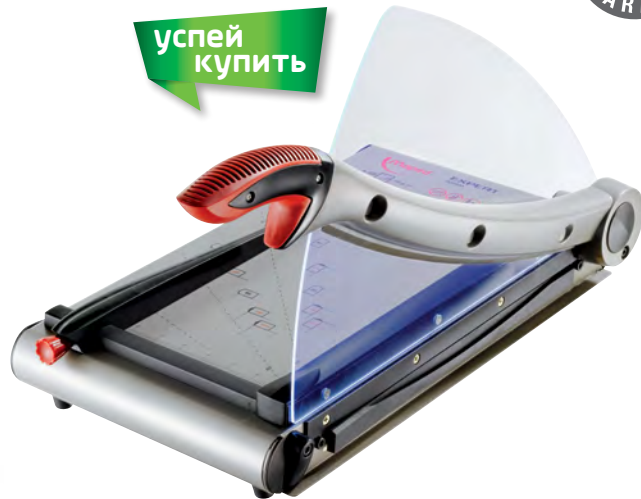

Резаки Expert

- Профессиональные модели, сочетающие современный дизайн и наивысшую производительность
- Большая толщина резки
- Высокая точность и комфорт при использовании
- Стальная станина
- Высокая безопасность

Резак сабельный с автоприжимом

- Автоматический прижим: разрезаемые листы плотно прижимаются планкой, когда опускается рычаг
- Увеличенный срок эксплуатации благодаря закалённому заточенному лезвию
- Двойное мягкое покрытие рычага
- Инструкция прилагается
- Для формата A3
- Шаблоны для резки:
  A6, A5, A4, B6, B5, B4, 8,5 × 11, US Letter, 9 × 13 Photo
- Вес: 7,3 кг

успей
купить