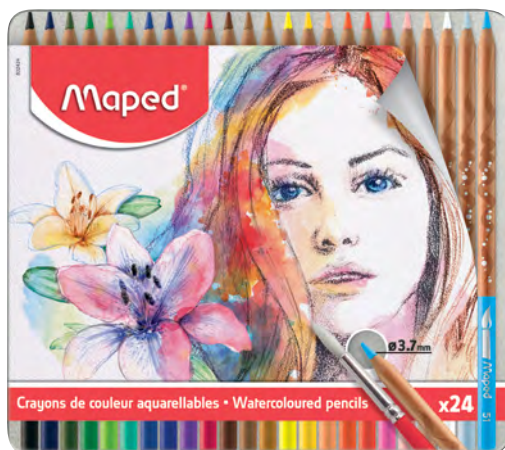

Металлические коробки

832424