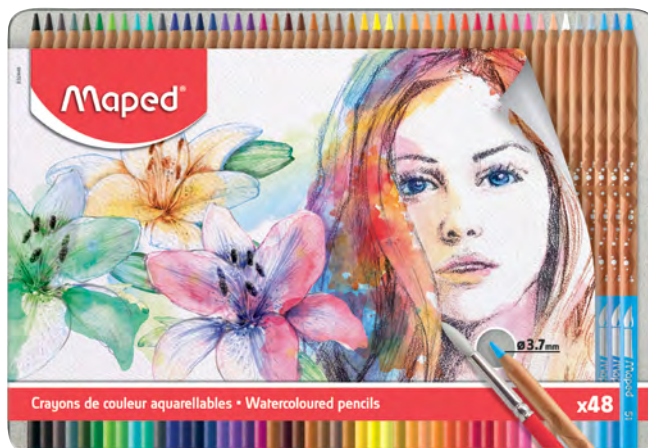

832448

код	*/**		
832424	8-32	x24 карандаша и 1 кисть	3 154148 324249
832436	6-24	x36 карандашей и 1 кисть	3 154148 324362
832448	6-24	x48 карандашей и 1 кисть	3 154148 324485

новинка