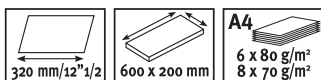

Резаки Universal

- Точность резки и комфорт
- Стальная станина

Резак сабельный

- Эргономичная обрезиненная ручка
- Неострое лезвие
- Инструкция прилагается
- Для формата А4
- Шаблоны для резки: А6, А5, А4, 8,5 × 11, US Letter, 9 × 13 Photo
- Вес: 1,8 кг