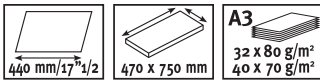

успей
купить