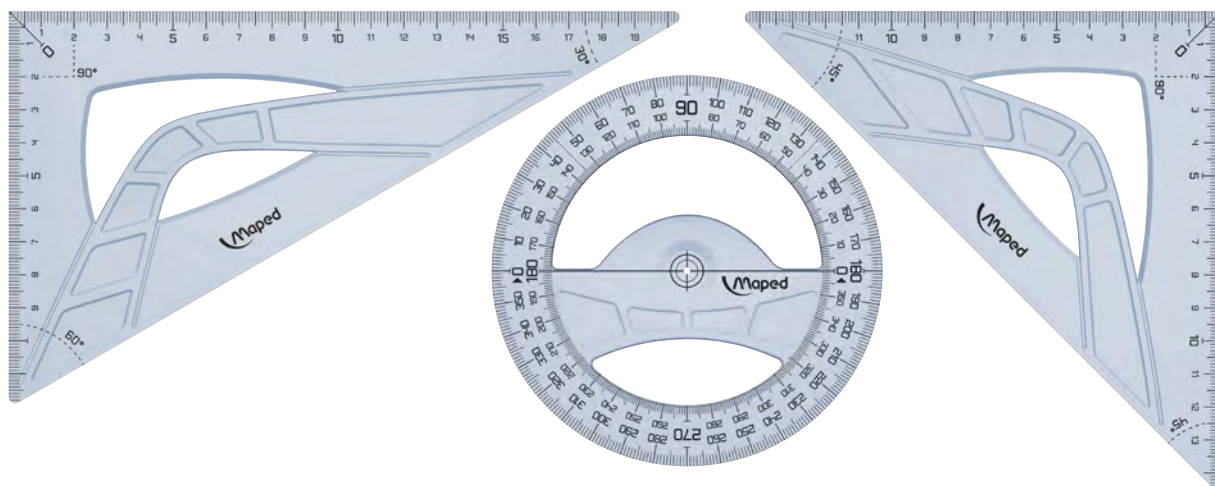

Линейки Geometric

- Эргономичные пластиковые линейки Geometric с высококачественной градуировкой подходят школьникам, студентам и профессиональным пользователям
- Непачкающийся край: линейка не пачкает бумагу после проведения линии
- Широкий выбор разных типов линеек

- Эргономичный прозрачный корпус
- Градуировка нанесена с использованием УФ-чернил для наилучшей устойчивости

Линейки 20 и 30 см без держателя

- Односторонняя градуировка