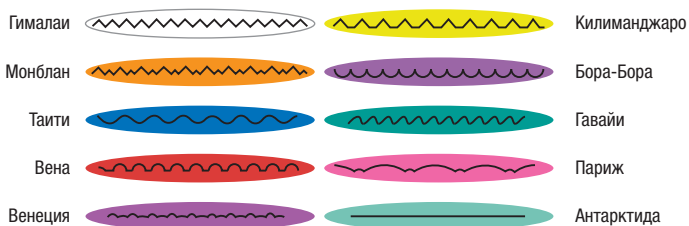

Ножницы CreaCut для творчества

- Фигурные ножницы CreaCut со сменными пластиковыми лезвиями предназначены для художественного оформления края бумаги
- Используются в работе с обычной бумагой, бумагой для скрапбукинга, тонким картоном, фотографиями
- Позволяют компоновать рисунок и создавать бесконечно длинный декоративный край

- Фигурные пластиковые ножницы
- Пластиковые сменные лезвия
- Лезвия надёжно крепятся и легко меняются
- 5 вариантов узоров
- Прекрасно режут и не мнут бумагу