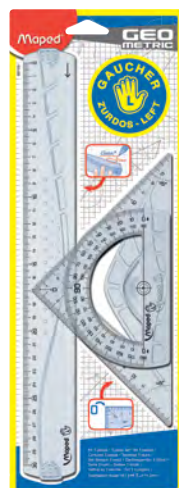

Европодвес

242360

код	*/**		
242360	20-400	Диаметр 12 см	

Набор для левшей, 3 предмета

- 1 линейка 30 см
- 1 угольник 45°/21 см
- 1 транспортир 180°/12 см

С ЭТИМ ТОВАРОМ
ТАКЖЕ ПОКУПАЮТ
Арт. 693500, стр. 157