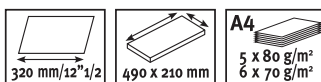

Резак роликовый

- Точность и полный обзор при резке
- Режущий курсор легко передвигается
- Обрезиненный курсор
- Инструкция прилагается
- Для формата А4
- Шаблоны для резки: А6, А5, А4, 8,5 × 11, US Letter, 9 × 13 Photo
- Вес: 1,5 кг