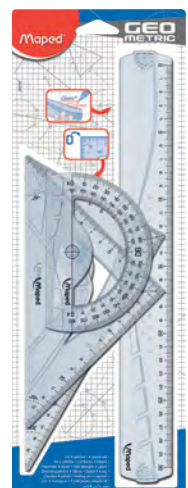

Макси-набор, 4 предмета

- 1 линейка 30 см
- 1 угольник 60°/21 см и 1 угольник 45°/21 см
- 1 транспортир 180°/12 см

Европодвес

242767

код	*/**		
242767	24-96