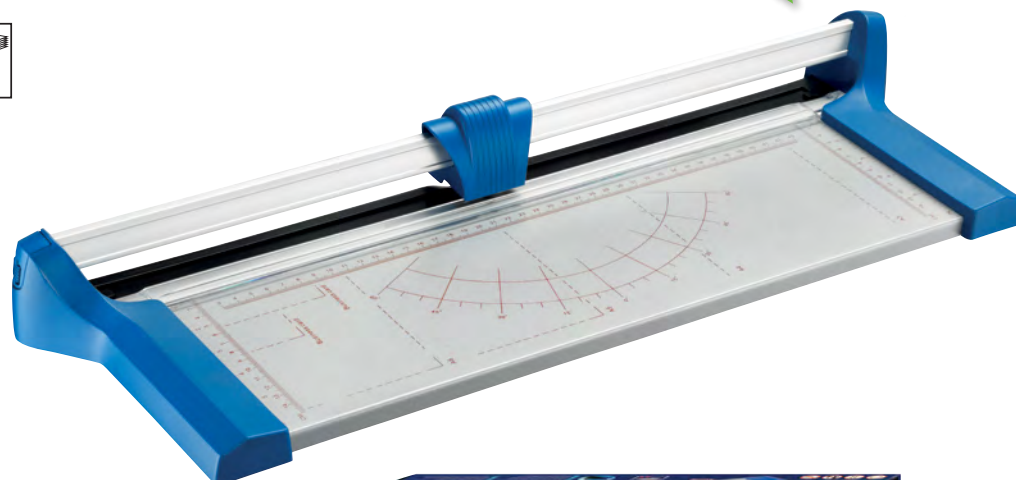

Резак роликовый

- Точность и полный обзор при резке
- Режущий курсор легко передвигается
- Обрезиненный курсор
- Инструкция прилагается
- Для формата А4
- Шаблоны для резки: А6, А5, А4, 8,5 × 11, US Letter, 9 × 13 Photo
- Вес: 1,5 кг