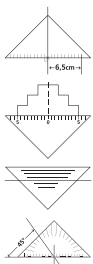

Европодвес

код	*/**	Гипотенуза 16 см	3 154 142 777 379
277737	25-350