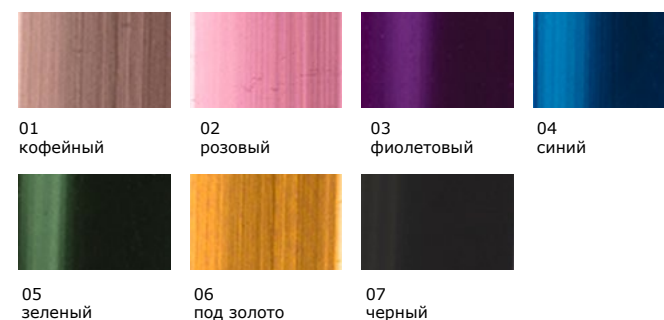

МОЛЬБЕРТ-ТРЕНОГА

Мольберт-тренога – это профессиональный, портативный, складной металлический мольберт. В сложенном виде занимает минимум места, входящая в состав переносная сумка-чехол позволяет легко его транспортировать. В разложенном виде мольберт – классическая тренога со штативом и подвижной мачтой. Телескопические ножки позволяют устанавливать мольберт на неровной поверхности и изменять высоту для работы с ним стоя или сидя.

арт. VEA-02
Высота: 155 см
7 цветов