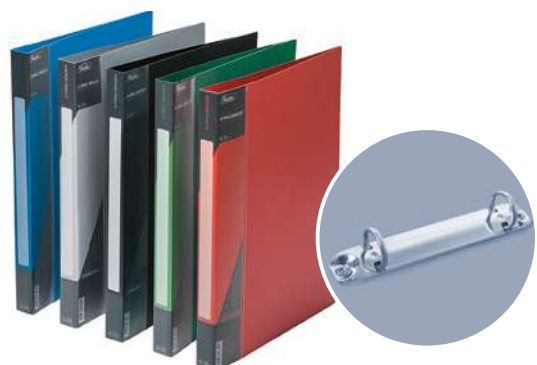

ПАПКА ПЛАСТИКОВАЯ
НА 2-Х КОЛЬЦАХ А4
СЕРИЯ STANDARD

Формат А4. Толщина пластика – 0,7 мм. Ширина корешка – 25 мм. Сменная этикетка на корешке для маркировки. Упаковка – индивидуальная в пакет, в коробе 20 шт.

код	артикул	описание	штрихкод	
038474	2AB4_00101	черная	4 606782 172223	
038475	2AB4_00107	зеленая	4 606782 172230	
038476	2AB4_00109	синяя	4 606782 172247	
038477	2AB4_00115	красная	4 606782 172254	
039809	2AB4_00114	серая	4 606782 172261