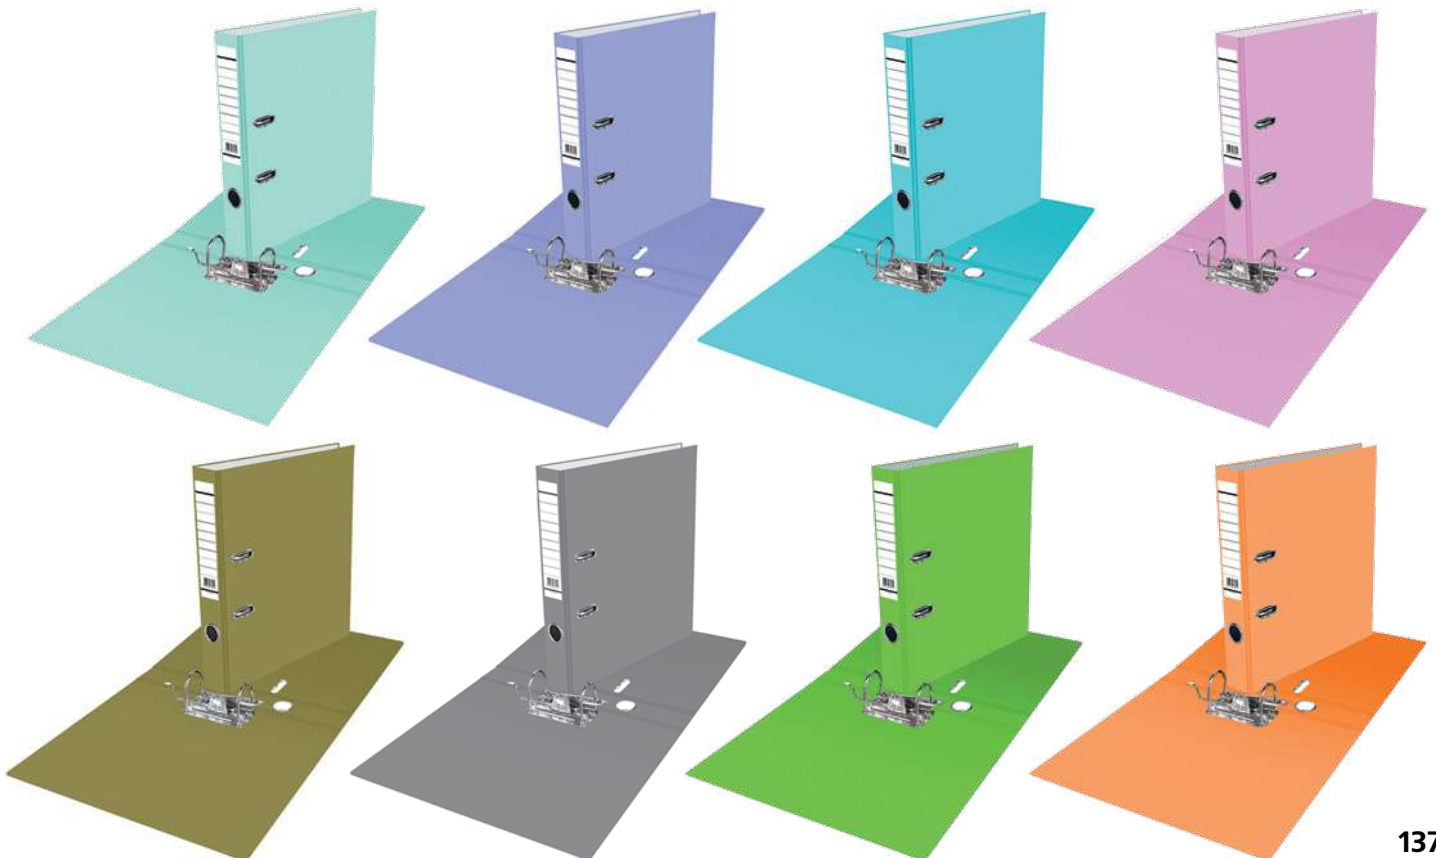

ПАПКИ-РЕГИСТРАТОРЫ С АРОЧНЫМ МЕХАНИЗМОМ

ПАПКА-РЕГИСТРАТОР С АРОЧНЫМ МЕХАНИЗМОМ А4 NEWTONE

Папки-регистраторы ТМ Hatber NEWTone изготовлены из плотного картона, ширина корешка составляет 70 мм. Папки имеют цветной запечатанный форзац, выполненный в концепте коллекции. Упаковка – в коробе 20 шт.

код	артикул	описание	штрихкод	
063685	70ПР4_05039	корешок 70 мм, оборот NEWtone PASTEL Мята	4 606782 356890	
063686	70ПР4_05019	корешок 70 мм, оборот NEWtone PASTEL Лаванда	4 606782 356906	
064806	70ПР4_05025	корешок 70 мм, оборот NEWtone PASTEL Незабудка	4 606782 364284	
064807	70ПР4_05018	корешок 70 мм, оборот NEWtone PASTEL Пион	4 606782 364291	
067716	70ПР4_05053	корешок 70 мм, оборот NEWtone PASTEL Олива	4 606782 388174	
067717	70ПР4_05054	корешок 70 мм, оборот NEWtone PASTEL Серый жемчуг	4 606782 388181	
064808	70ПР4_00934	корешок 70 мм, оборот NEWtone NEON Лайм	4 606782 364307	
064809	70ПР4_00935	корешок 70 мм, оборот NEWtone NEON Оранж	4 606782 364314