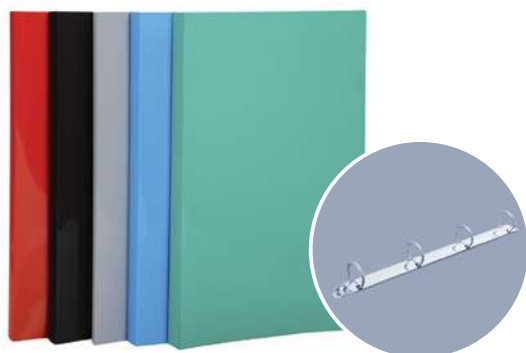

ПАПКА ПЛАСТИКОВАЯ
НА 4-Х КОЛЬЦАХ А4
СЕРИЯ LINE

Формат А4. Толщина пластика – 0,5 мм. Ширина корешка – 25 мм. Упаковка – индивидуальная в пакет, в коробе 20 шт.

код	артикул	описание	штрихкод	
037147	4AB4_03001	черная	4 606782 172278	
037148	4AB4_03009	синяя	4 606782 172285	
037149	4AB4_03015	красная	4 606782 172292	
037150	4AB4_03007	зеленая	4 606782 172308	
037151	4AB4_03014	серая	4 606782 172315