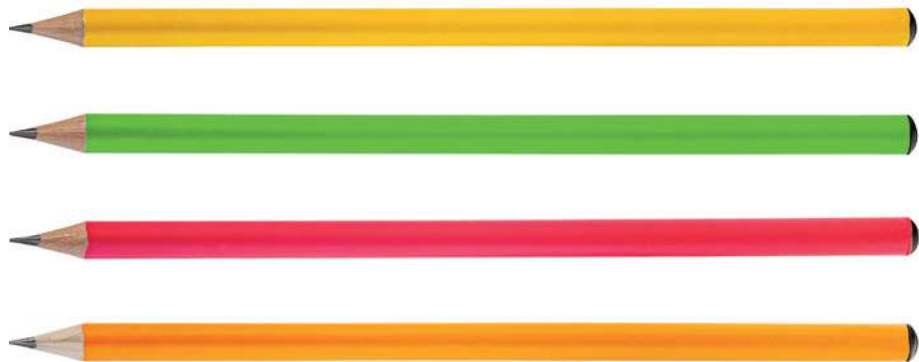

ВНн 72100 код 008088
ULTRA Неон