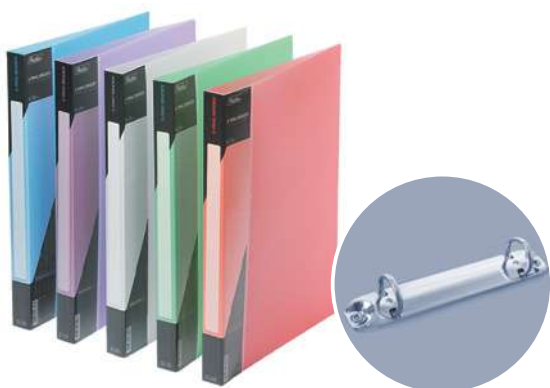

ПАПКА ПЛАСТИКОВАЯ
НА 2-Х КОЛЬЦАХ А4
СЕРИЯ DIAMOND

Формат А4. Толщина пластика – 0,7 мм. Ширина корешка – 25 мм. Сменная этикетка на корешке для маркировки. Упаковка – индивидуальная в пакет, в коробе 20 шт.

код	артикул	описание	штрихкод	
038395	2AB4_02009	синяя	4 606782 183984	
038396	2AB4_02031	белая	4 606782 183991	
038400	2AB4_02015	красная	4 606782 184042	
038401	2AB4_02007	зеленая	4 606782 184059	
038402	2AB4_02021	фиолетовая	4 606782 184066