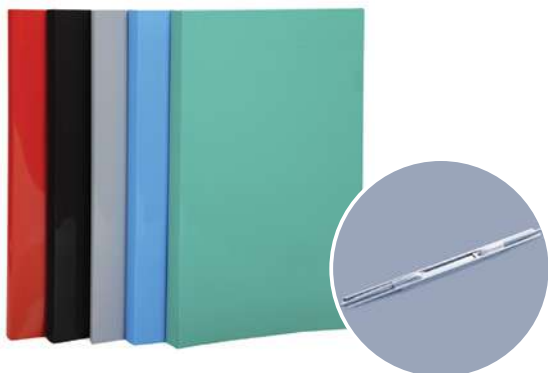

код	артикул	описание	штрихкод	
037159	АН4_03001	черная	4 606782 172377	
037160	АН4_03009	синяя	4 606782 172384	
037161	АН4_03015	красная	4 606782 172391	
037162	АН4_03007	зеленая	4 606782 172407	
037163	АН4_03014	серая	4 606782 172414	

ПАПКА ПЛАСТИКОВАЯ
А4 С ПРУЖИННЫМ
СКОРОСШИВАТЕЛЕМ
СЕРИЯ DIAMOND
ПОЛУПРОЗРАЧНАЯ

Формат А4. Толщина пластика – 0,7 мм. Ширина корешка – 17 мм. Сменная этикетка на корешке для маркировки. Упаковка – индивидуальная в пакет, в коробе 30 шт.