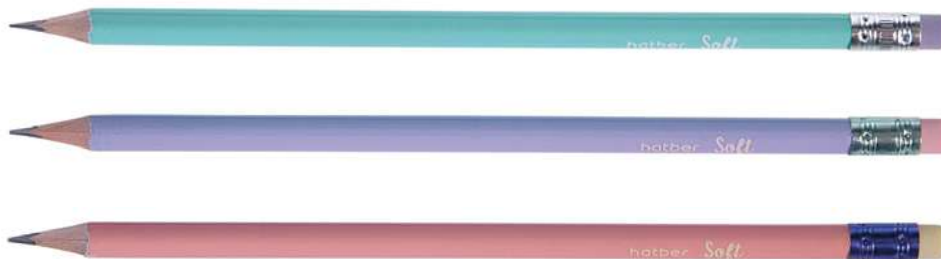

**SOFT
ТРЕХГРАННЫЙ КОРПУС**

Чернографитный карандаш для черчения, рисования и письма. Трехгранный корпус. Хорошо и ровно точится. Прочный грифель диаметром 2 мм и твердостью HB. С ластиком. Заводская заточка. Упаковка – пластиковая туба 72 штуки, блок 288 шт./короб 2304 шт.