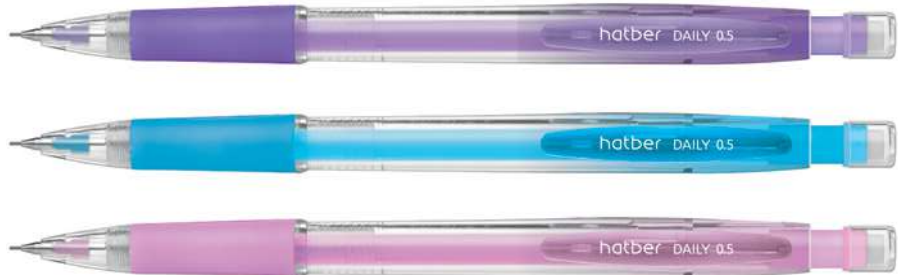

MP_064886 код 064886
Gloss
4 606782 364727

DAILY

Механический карандаш с ластиком, клипом и мягкой противоскользящей вставкой для пальцев. Удобный и надежный. В комплекте 2 запасных грифеля. Диаметр грифеля – 0,5 мм. Твердость – HB. Упаковка – 12 штук в картонной коробке, блок 864 шт./короб 1728 шт.

MP_064884 код 064884
Daily

DAILY COLOR

Механический карандаш с ластиком, клипом и мягкой противоскользящей вставкой для пальцев. Удобный и надежный. В комплекте 2 запасных грифеля. Диаметр грифеля – 0,5 мм. Цвета корпуса – ассорти. Твердость – HB. Упаковка – 12 штук в картонной коробке, блок 864 шт./короб 1728 шт.