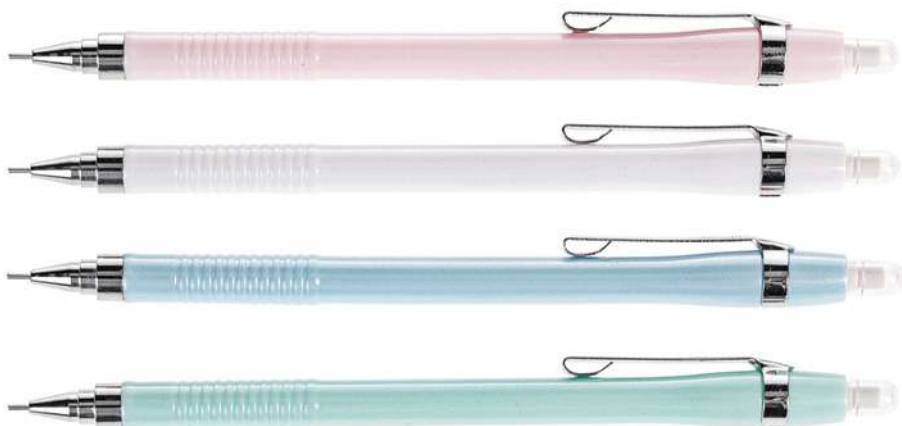

MP_064886 код 064886
Gloss
4 606782 364727

DAILY

Механический карандаш с ластиком, клипом и мягкой противоскользящей вставкой для пальцев. Удобный и надежный. В комплекте 2 запасных грифеля. Диаметр грифеля – 0,5 мм. Твердость – HB. Упаковка – 12 штук в картонной коробке, блок 864 шт./короб 1728 шт.

MP_064884 код 064884
Daily

DAILY COLOR

Механический карандаш с ластиком, клипом и мягкой противоскользящей вставкой для пальцев. Удобный и надежный. В комплекте 2 запасных грифеля. Диаметр грифеля – 0,5 мм. Цвета корпуса – ассорти. Твердость – HB. Упаковка – 12 штук в картонной коробке, блок 864 шт./короб 1728 шт.

MP_064885 код 064885
Daily Color

MILDTONE

Механический карандаш с ластиком, клипом и противоскользящей зоной для пальцев. Изящный и эффектный. В комплекте 2 запасных грифеля. Диаметр грифеля – 0,5 мм. Цвета корпуса – ассорти. Твердость – HB. Упаковка – 12 штук в картонной коробке, блок 144 шт./короб 1728 шт.