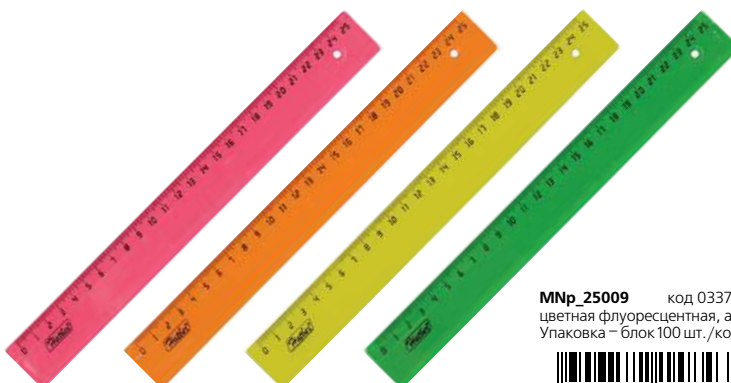

MNp_25009 код 033784
цветная флуоресцентная, ассорти
Упаковка – блок 100 шт./короб 1000 шт.

30 CM