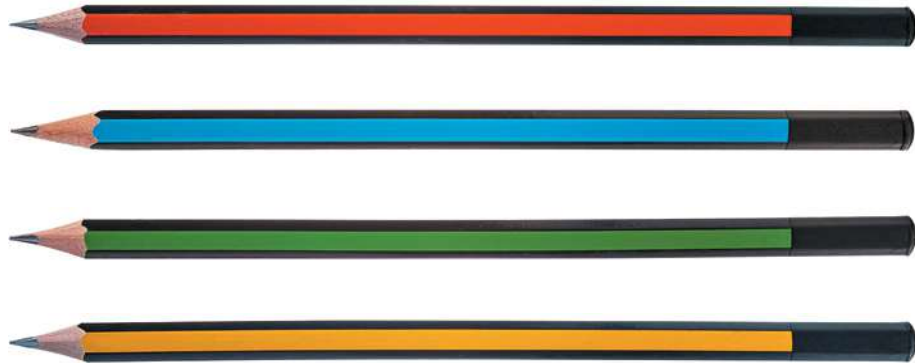

BL_061960 код 061960
Craft

BLITZ

ДВУХЦВЕТНЫЙ КОРПУС

Чернографитный карандаш **Blitz** с двухцветным шестигранным корпусом. Представлены 4 цветовых решения. Контрастное сочетание черного и одного из ярких насыщенных цветов: голубого, зеленого, желтого и оранжевого. Прочный грифель диаметром 2 мм и твердостью НВ. Заводская заточка. Упаковка – индивидуальная картонная коробка с европодвесом 12 шт., блок 144 шт./короб 2880 шт.