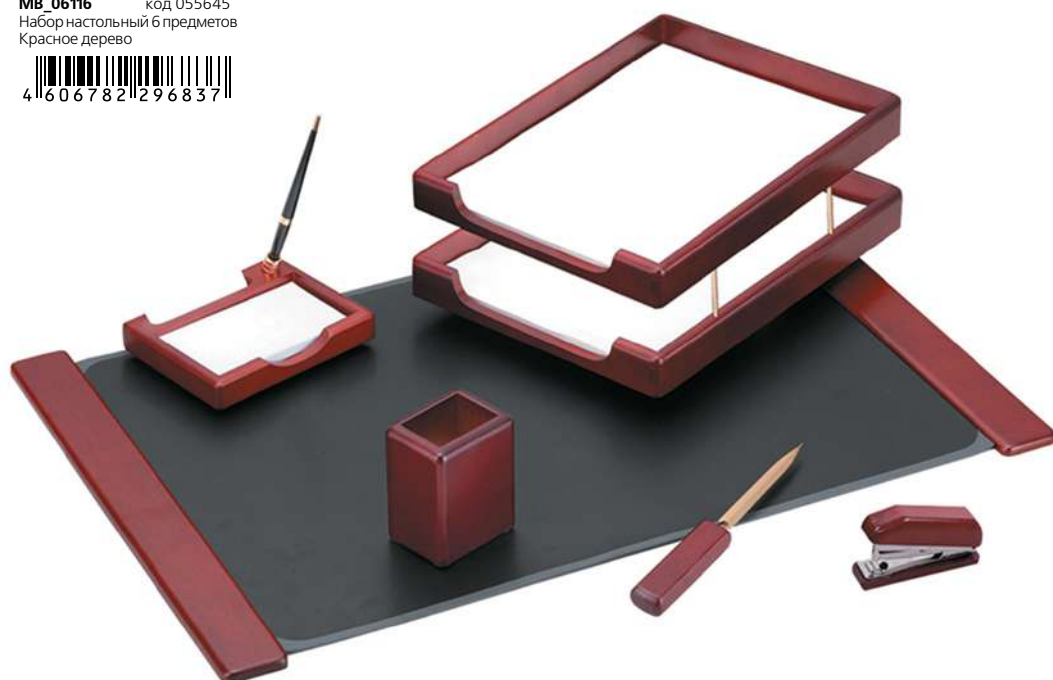

КРАСНОЕ ДЕРЕВО

Набор настольный из **6 предметов**, красное дерево. Подкладка для письма, подставка для ручек, объединенная с подставкой для бумажных блоков и углублением для визитницы, степлер, подставка для карандашей, нож для открывания писем, двухуровневый лоток для бумаг. В комплекте 1 ручка. Упаковка – 3 шт.

MB_06116 код 055645
Набор настольный 6 предметов
Красное дерево