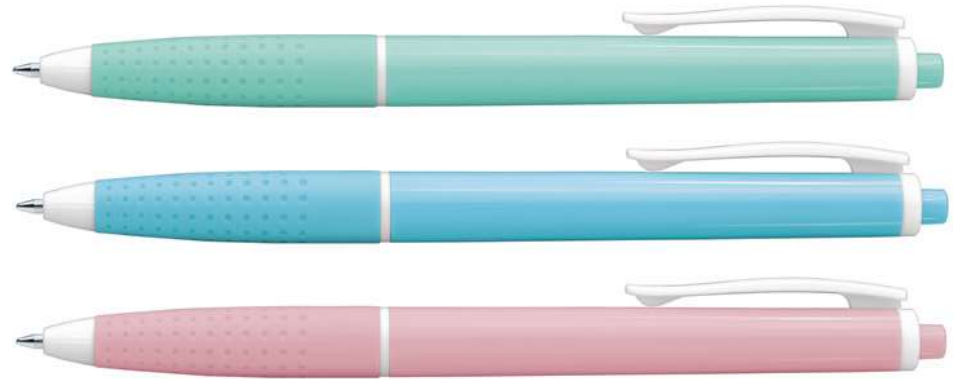

Автоматическая шариковая ручка для долгого и комфортного письма. Деликатные пастельные цвета корпуса. Лаконичный современный дизайн. Великолепная эргономика. Специальная резиновая противоскользящая вставка для пальцев. Специальный пишущий узел и чернила на масляной основе обеспечивают долгое, легкое и стабильное письмо.

Диаметр шарика – 0,7 мм.

Цвет чернил – синий.

Упаковка – картонная коробка 12 шт., блок 144 шт./короб 1728 шт.

BP_062570 код 062570

4 606782 349977