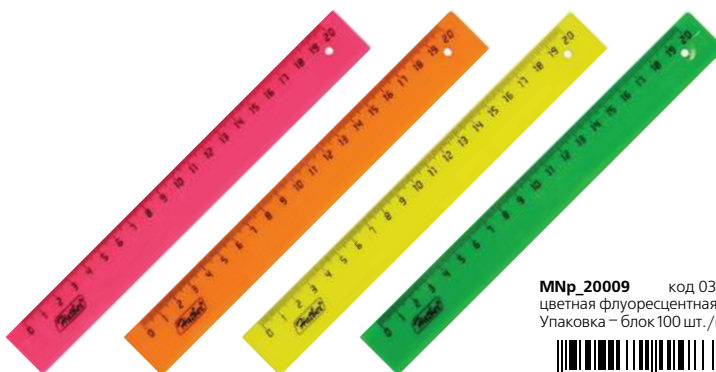

MNp_20009 код 033782
цветная флуоресцентная, ассорти
Упаковка – блок 100 шт./короб 1000 шт.

25 CM