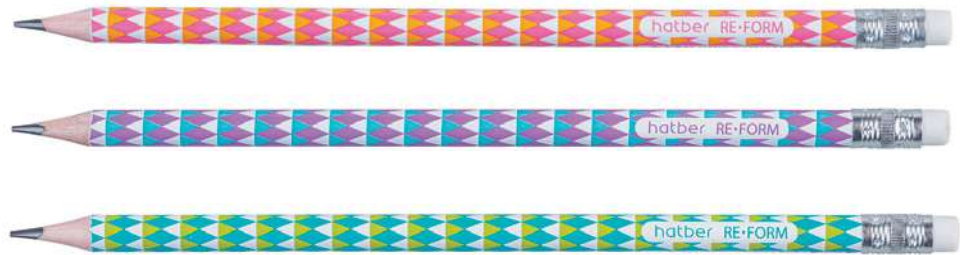

Чернографитный карандаш для черчения, рисования и письма. Круглый корпус. Хорошо и ровно точится. Прочный грифель диаметром 2 мм и твердостью HB. С ластиком. Заводская заточка. Упаковка – пластиковая туба 72 штуки, блок 288 шт./короб 2304 шт.

BL_065985 код 065985
Re-Form