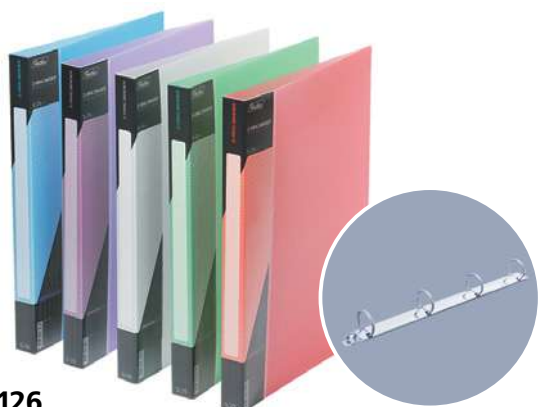

ПАПКА ПЛАСТИКОВАЯ
НА 4-Х КОЛЬЦАХ А4
СЕРИЯ DIAMOND

Формат А4. Толщина пластика – 0,7 мм. Ширина корешка – 40 мм. Сменная этикетка на корешке для маркировки. Упаковка – индивидуальная в пакет, в коробе 12 шт.

код	артикул	описание	штрихкод	
038403	4AB4_02009	синяя	4 606782 184073	
038405	4AB4_02031	белая	4 606782 184103	
038406	4AB4_02015	красная	4 606782 184110	
038407	4AB4_02007	зеленая	4 606782 184127	
038409	4AB4_02021	фиолетовая	4 606782 184158