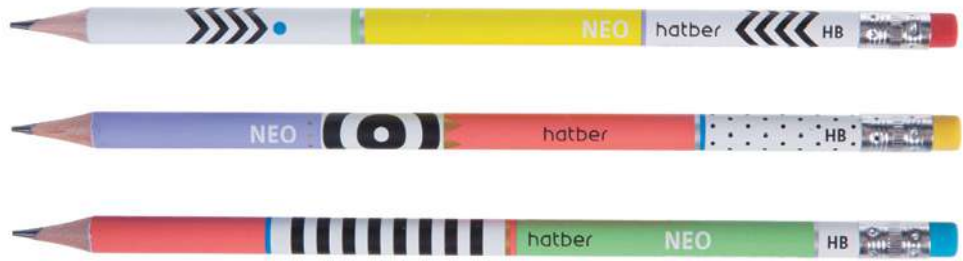

BL_065300 код 065300
PUNK

4 606782 367353

NEO
КРУГЛЫЙ КОРПУС

Чернографитный карандаш с корпусом круглой формы для черчения, рисования и письма. Хорошо и ровно точится. Проклеен по всей длине корпуса. Прочный грифель диаметром 2 мм и твердостью HB. С ластиком. Заводская заточка. Упаковка – пластиковая туба 72 штуки, блок 288 шт./короб 2304 шт.