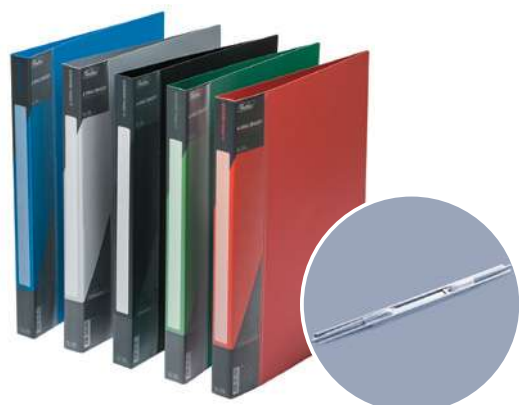

ПАПКА ПЛАСТИКОВАЯ
А4 С ПРУЖИННЫМ
СКОРОСШИВАТЕЛЕМ
СЕРИЯ STANDARD
С КАРМАНОМ

Формат А4. Толщина пластика – 0,7 мм. Ширина корешка – 17 мм. Сменная этикетка на корешке для маркировки. Упаковка – индивидуальная в пакет, в коробе 30 шт.

код	артикул	описание	штрихкод	
038485	АН4_00101	черная	4 606782 185117	
038486	АН4_00107	зеленая	4 606782 185124	
038487	АН4_00109	синяя	4 606782 185131	
038489	АН4_00115	красная	4 606782 185148	
038490	АН4_00114	серая	4 606782 185155