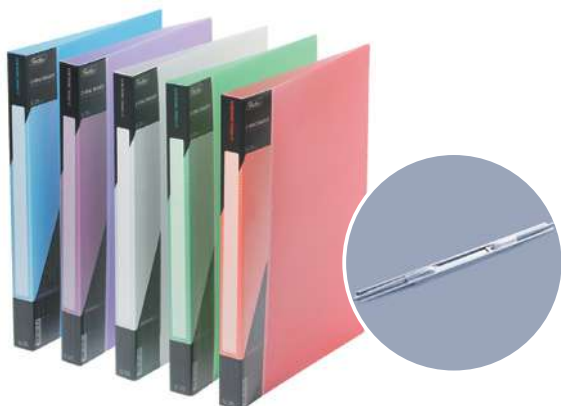

код	артикул	описание	штрихкод	
038411	АН4_02009	синяя	4 606782 184165	
038412	АН4_02031	белая	4 606782 184172	
038413	АН4_02015	красная	4 606782 184189	
038414	АН4_02007	зеленая	4 606782 184196	
038415	АН4_02021	фиолетовая	4 606782 184202