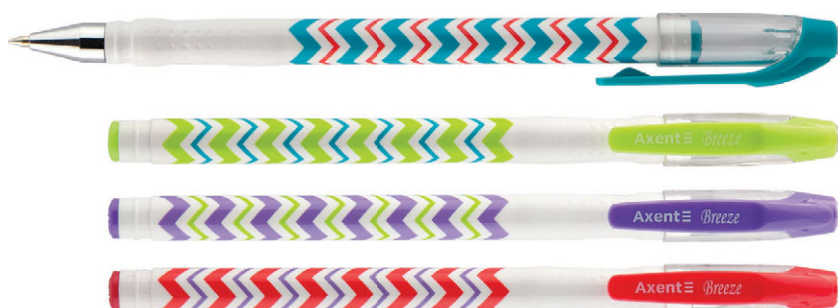

AB1049-07-A
Ручка шариковая Breeze

Рельефный грип.
Ассортимент цветов корпуса.
Пишущий узел: 0,5 мм.
Длина стержня: 136 мм.
Стержень: ABR1003-A.
Длина написания: 1100 м.

Артикул	Цвет чернил	Мин. отгр.	Упаковка
AB1049-07-A	■ синий	12	12/144/1728