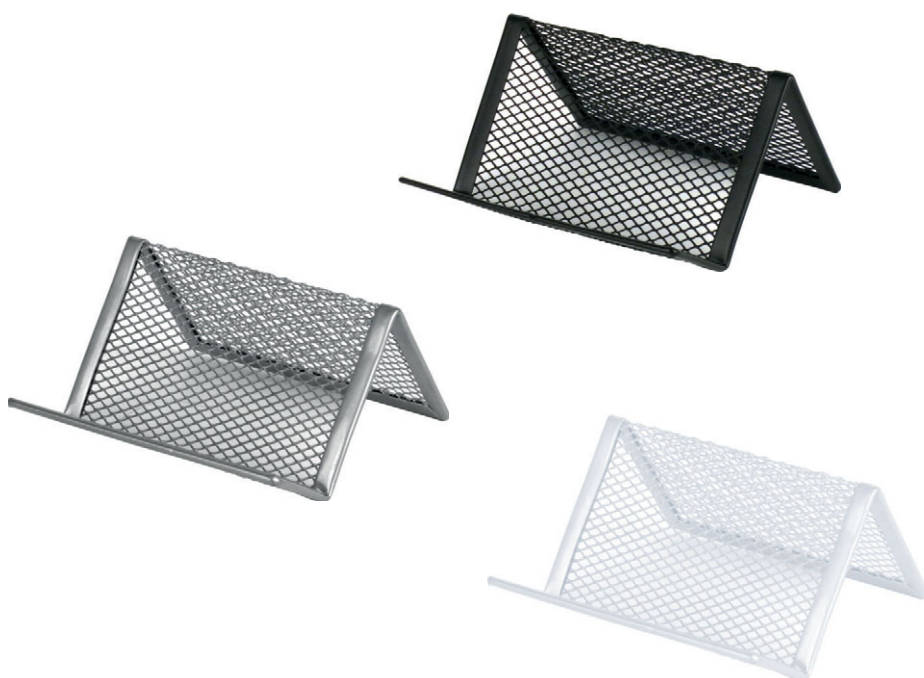

2114-A

Подставка для визиток

Материал – металлическая сетка.
Размер 95x80x60 мм.

Артикул	Цвет	Мин. отгрузка	Упаковка
2114-03-A	серебристый	1	1/12/144
2114-01-A	чёрный	1	1/12/144
2114-21-A	белый	1	1/12/144