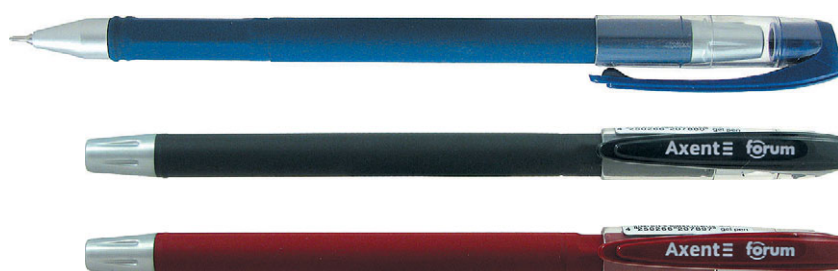

AG1006-A

Ручка гелевая Forum

Прорезиненный корпус.
Металлизированный наконечник.
Пишущий узел 0,5 мм.
Стержни AGR1016-A, AGR1024-A.
Длина стержня 131 мм.
Длина написания 600 м.

Артикул	Цвет чернил	Мин. отгр.	Упаковка
AG1006-02-A	синий	12	12/144/1728
AG1006-01-A	чёрный	12	12/144/1728
AG1006-06-A	красный	12	12/144/1728