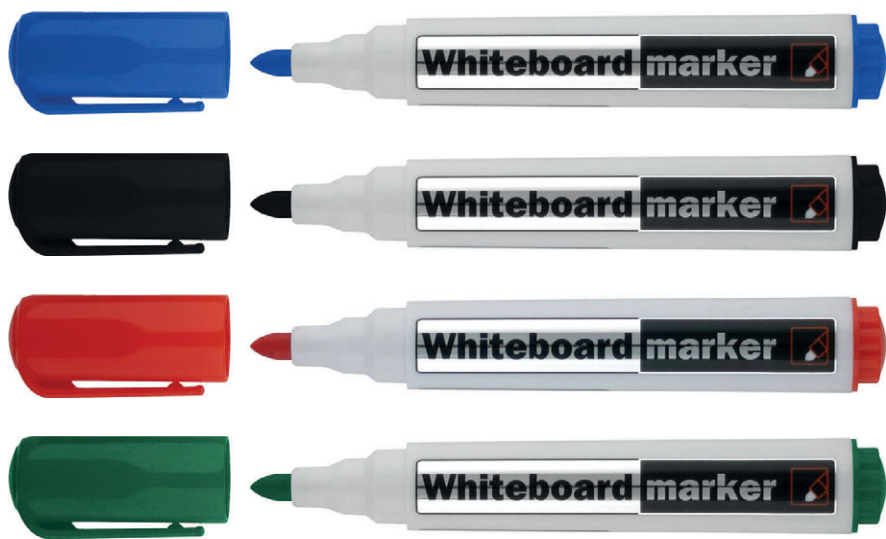

2551-A Маркер Whiteboard

Для надписей на сухотираемых досках и других гладких поверхностях (пластик, стекло и т. д.). Надпись легко вытирается сухой тканью или салфеткой. Хранить в горизонтальном положении. Эргономичный грип. Ширина линии: 2 мм.

Артикул	Цвет чернил	Мин. отгр.	Упак.
2551-01-A	чёрный	12	12/216/864
2551-02-A	синий	12	12/216/864
2551-04-A	зелёный	12	12/216/864
2551-06-A	красный	12	12/216/864
2551-40-A	набор 4 шт.	1	1/400/800