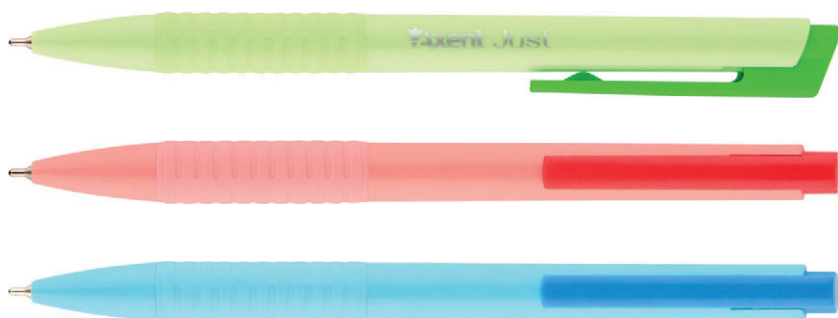

#### Ручка масляная Colibri

Автоматическая.  
Прорезиненный корпус.  
Ассортимент цветов корпуса.  
Пишущий узел 0,7 мм.  
Стержень ASR1028-A.  
Длина стержня 107 мм.  
Длина написания 800 м.

Артикул	Цвет чернил	Мин. отгр.	Упаковка
AB1062-02-A	■ синий	12	12/144/1728