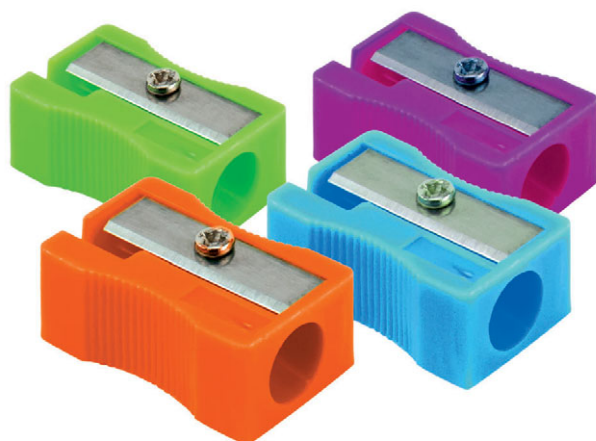

D9701

Точилка Standard

Пластиковая точилка эргономичной формы с выемками для пальцев. Острое лезвие обеспечивает лёгкое и аккуратное затачивание. Отгрузка: ассорти цветов в пластиковом тубусе.

Артикул	Мин. отгр.	Упаковка
D9701	48	48/2880