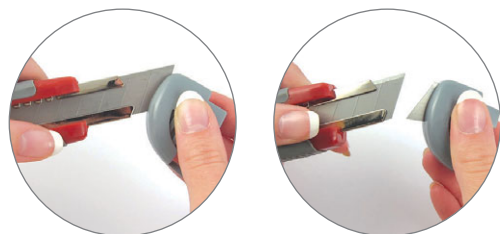

6702-A

Нож канцелярский, лезвие 18 мм + 2 запасных лезвия

Канцелярский нож со стальным многосекционным лезвием. Корпус из прочного пластика, эргономичные резиновые вставки, предотвращающие скольжение руки. Металлические направляющие. Автоматический фиксатор лезвия.

Артикул	Мин. отгрузка	Упаковка
6702-A	1	1/12/144

6601-A

Нож канцелярский, лезвие 9 мм + 2 запасных лезвия

Канцелярский нож со стальным многосекционным лезвием. Корпус из прочного пластика, механизм ступенчатой подачи лезвия, металлические направляющие. Автоматический фиксатор лезвия.

Артикул	Мин. отгрузка	Упаковка
6601-A	1	1/10/240

6602-A

Нож канцелярский, лезвие 18 мм + 2 запасных лезвия

Канцелярский нож со стальным многосекционным лезвием. Корпус из прочного пластика, металлические направляющие. Автоматический фиксатор лезвия, отверстие в рукоятке для шнура.

Артикул	Мин. отгрузка	Упаковка
6602-A	1	1/12/144

6501-A

Нож канцелярский, лезвие 9 мм

Канцелярский нож со стальным многосекционным лезвием. Корпус из прочного пластика, механизм ступенчатой подачи лезвия. Фиксатор лезвия.

Артикул	Мин. отгрузка	Упаковка
6501-A	1	1/24/480