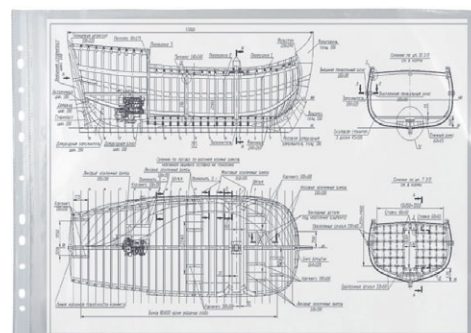

2006-00-A

**Файл A3, горизонтальный,
глянцевый, 40 мкм (100 шт.)**

Универсальная перфорация.

Артикул	Мин. отгр.	Упаковка
2006-00-A	1	1/15