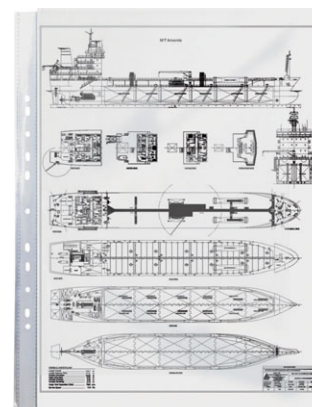

2003-00-A

**Файл A3, вертикальный,
глянцевый, 40 мкм (100 шт.)**

Универсальная перфорация.

Артикул	Мин. отгр.	Упаковка
2003-00-A	1	1/15