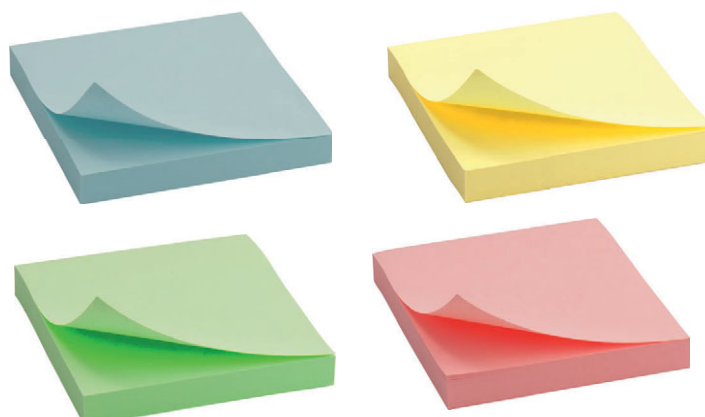

D3314

Блок бумаги с липким слоем

75x75 мм, 100 л. Пастельные цвета.
Бумага для заметок с липким слоем,
не оставляет следов клея на поверхности.
Плотность: 75 г/м²

Артикул	Цвет	Мин. отгр.	Упаковка
D3314-01	жёлтый	1	1/24/288
D3314-02	зелёный	1	1/24/288
D3314-03	розовый	1	1/24/288
D3314-04	синий	1	1/24/288