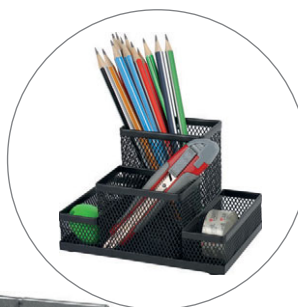

#### Подставка-органайзер

Для бумажных блоков и канцелярских принадлежностей.

Материал – металлическая сетка.  
3 отделения.

Размер 203x105x100 мм.

Артикул	Цвет	Мин. отгрузка	Упаковка
2116-03-A	серебристый	1	1/6/24
2116-01-A	чёрный	1	1/6/24
2116-21-A	белый	1	1/6/24