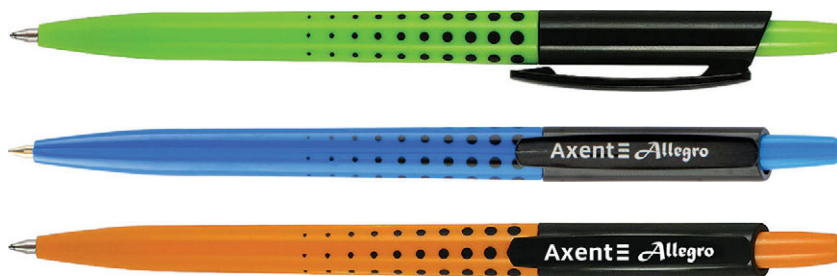

#### Ручка шариковая DB2055

Пишущий узел 1 мм.  
Длина написания 2500 м.  
Без замены стержня.

Артикул	Цвет чернил	Мин. отгр.	Упаковка
DB2055-02	■ синий	50	50/2000
DB2055-01	■ чёрный	50	50/2000
DB2055-06	■ красный	50	50/2000

#### Ручка шариковая Allegro

Автоматическая.  
Ассортимент цветов корпуса.  
Пишущий узел 0,5 мм.  
Длина стержня 107 мм.  
Длина написания 800 м.

Артикул	Цвет чернил	Мин. отгр.	Упаковка
AB1041-02-A	синий	12	12/144/1728