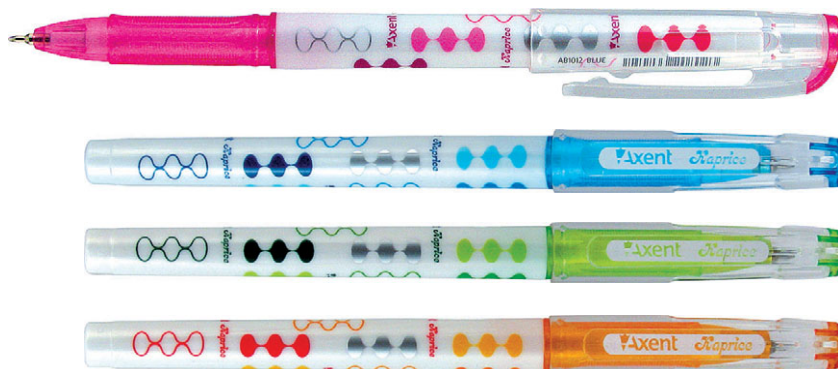

## **KITE**®

Ручки шариковые .....	102
Ручки гелевые .....	102
Карандаши графитные .....	102
Карандаши цветные .....	103
Карандаши цветные акварельные .....	105
Фломастеры .....	105
Мелки восковые .....	106
Пастель масляная .....	106
Пластелин .....	106
Клей .....	107
Корректор .....	107
Точилки .....	107
Ластики .....	107
Линейки .....	109
Циркули .....	109
Ножницы .....	109
Кисточки .....	110
Ланчбоксы .....	111
Бутылочки для воды .....	112
Термосы .....	112
Папка объёмная на молнии .....	113
Портфель на молнии .....	113

**AB1011-A**  
**Ручка шариковая Milagro**

Металлизированный наконечник.  
Ассортимент цветов корпуса.  
Пишущий узел 0,5 мм.  
Стержень ABR1000-A.  
Длина стержня 140 мм.  
Длина написания 1100 м.

Артикул	Цвет чернил	Мин. отгр.	Упаковка
AB1011-02-A	■ синий	12	12/144/1728