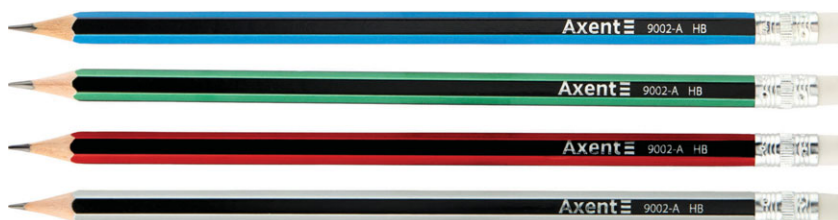

9002-A

Карандаш графитный с ластиком

Карандаш графитный с ластиком. Твёрдость HB. Корпус из высококачественной древесины. Покрытие: цветной лак – металл, две чёрные грани, чёрные полосы на рёбрах. Тиснение серебром. Ассортимент цветов корпуса. Шестигранный. L 189 mm, D 7 mm.

Артикул	Мин. отгр.	Упаковка
9002/12-A	12	12/144/2880
9002/100-A	100	100/600/2400