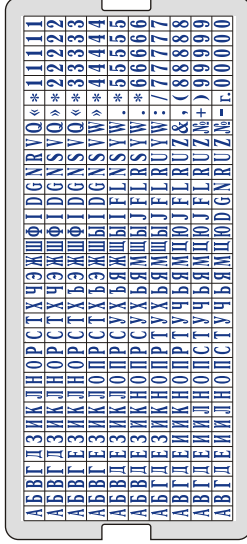

Кассы шрифта

крепление «одна ножка» 

A	«UNI-Set Big» касса выделяющего шрифта универсальная (для печатей и штампов)
A	«UNI-Set Small» касса мелкого шрифта универсальная
AA	«Esoptom» касса выделяющего и мелкого шрифтов универсальная
01	«S26» касса шрифта для датеров
A	«S7» касса крупного шрифта, 6 мм
AVC	«S15» касса латинского шрифта
Цена, руб.(эконом, без пинцета):	

Комплекты касс шрифта

крепление «одна ножка» 

A	Комплект «UNI-Set»: пинцет, «UNI-Set Big», «UNI-Set Small»	Цена, руб. эконом/фолдер
A	Комплект «Esoptom»: пинцет, касса «Esoptom»	- /
AA	Комплект «Esoptom»: пинцет, касса «Esoptom»	- /