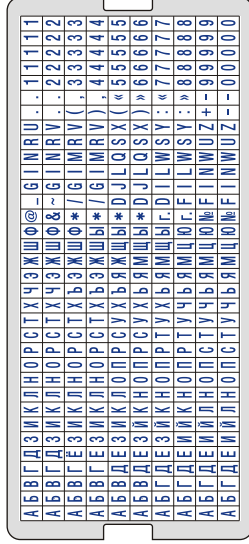

«UNI-SET Big»: КАСКА КРУПНОГО ШРИФТА

«UNI-SET Small»: КАСКА МЕЛКОГО ШРИФТА