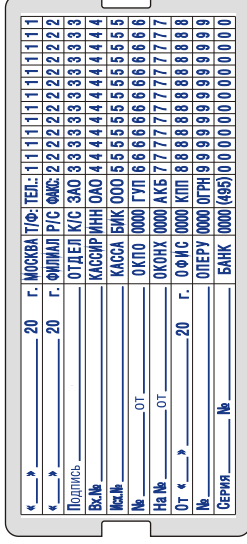

КАССА S26 (ФИНАНСОВАЯ)