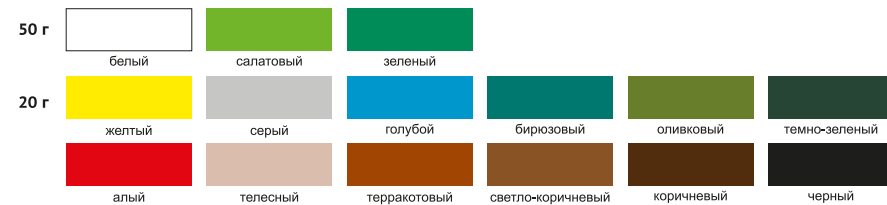

НАБОР ДЛЯ ПЛАСТИЛИНОГРАФИИ «ЛЕСНОЙ ПЕЙЗАЖ»

Артикул/Item: 270520210
4 600395 010101

Цветовая палитра / Color chart

НАБОР ДЛЯ ПЛАСТИЛИНОГРАФИИ «МОРСКОЙ ПЕЙЗАЖ»

Артикул/Item: 270520214
4 600395 010123

Цветовая палитра / Color chart