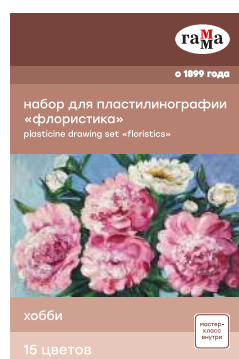

НАБОР ДЛЯ ПЛАСТИЛИНОГРАФИИ «ЛЕСНОЙ ПЕЙЗАЖ»

Артикул/Item: 270520210
4 600395 010101

Цветовая палитра / Color chart

НАБОР ДЛЯ ПЛАСТИЛИНОГРАФИИ «МОРСКОЙ ПЕЙЗАЖ»

Артикул/Item: 270520214
4 600395 010123

Цветовая палитра / Color chart