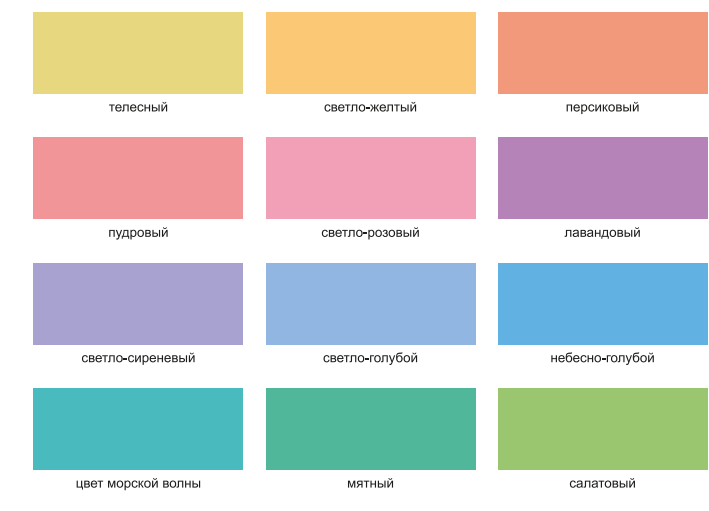

Цветовая палитра / Color chart

Параметры единицы продукции / Unit parameters

11,8x19,2x1,5	брутто, г / gross, g 189

Параметры тарного короба / Outer box parameters

штук / pcs 12 / 72	27x58x22	объем, м³ / volume, m³ 0,034	брутто, г / gross, g 15000

*количество в промежуточной упаковке, доступное для заказа клиенту