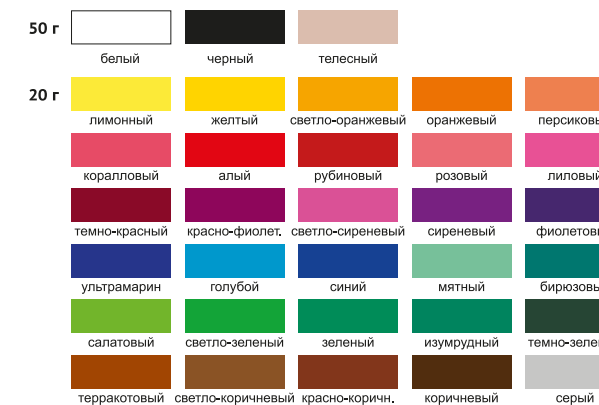

Параметры единицы продукции / Unit parameters

Артикул/Item	Кол-во цветов/ Number of colors	ШК/EAN Code	cm	брутто, г / gross, g
2705202016	33	4600395410156	30,5x30,5x2,1	875

Параметры тарного короба / Outer box parameters

Артикул/Item	Кол-во цветов/ Number of colors	штук / pcs	cm	объем, м³ / volume, m³	брутто, г / gross, g
2705202016	33	3	31,5x31x7,5	0,007	2825