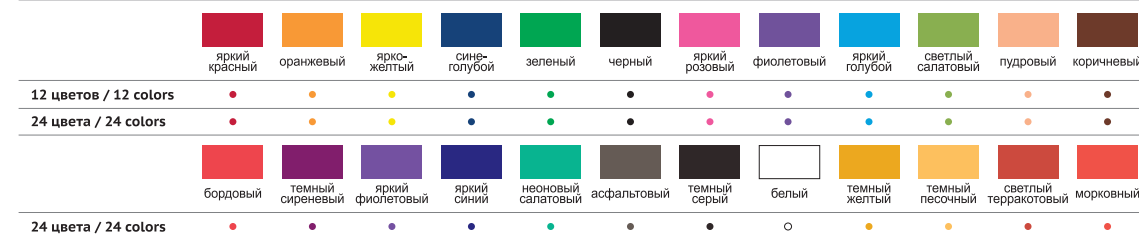

Цветовая палитра / Color chart

Параметры единицы продукции / Unit parameters

Артикул/Item	Кол-во цветов/ Number of colors	ШК/EAN Code	cm	брутто, г / gross, g
080220221	12	4600395 011917	8,8x8x17,7	64
080220222	24	4600395 011922	18x8x17,7	161

Параметры тарного короба / Outer box parameters

Артикул/Item	Кол-во цветов/ Number of colors	штук / pcs	cm	объем, м³ / volume, m³	брутто, г / gross, g
080220221	12	12* / 240	39x37,5x35,5	0,052	20 000
080220222	24	6* / 120	38,5x37,5x29	0,046	18 000

*количество в промежуточной упаковке, доступное для заказа клиенту

fiber pens фломастеры

Фломастеры серии «Мультики» предназначены для комфортного рисования, имеют устойчивый к продавливанию наконечник, который не проваливается внутрь корпуса даже при сильном нажатии. Вентилируемый колпачок обеспечивает безопасность ребенка в творческом процессе – при случайном проглатывании не препятствует дыханию. При этом наконечник фломастера изолирован и чернила не высыхают. Чернила на водной основе с пищевыми красителями легко смываются с кожи и одежды.

Fiber pens of this series are developed for comfortable drawing, have a pressure-resistant tip that does not fall inside the fiber pen's body, even when pressed hard. The ventilated cap ensures the safety of the child in the creative process – if accidentally swallowed, it does not obstruct breathing. At the same time, the tip of the fiber pen is isolated and the ink does not dry out. Water-based ink with food coloring is easily washed off skin and clothing.