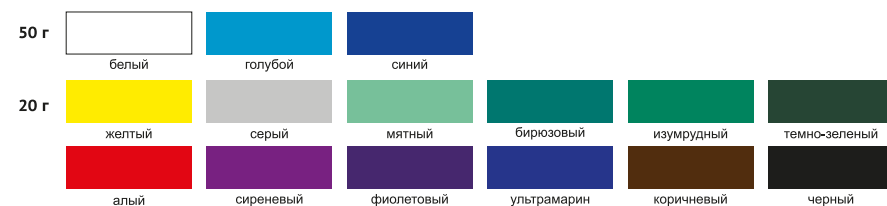

НАБОР ДЛЯ ПЛАСТИЛИНОГРАФИИ «ЛЕСНОЙ ПЕЙЗАЖ»

Артикул/Item: 270520210
4 600395 010101

Цветовая палитра / Color chart

НАБОР ДЛЯ ПЛАСТИЛИНОГРАФИИ «МОРСКОЙ ПЕЙЗАЖ»

Артикул/Item: 270520214
4 600395 010123

Цветовая палитра / Color chart