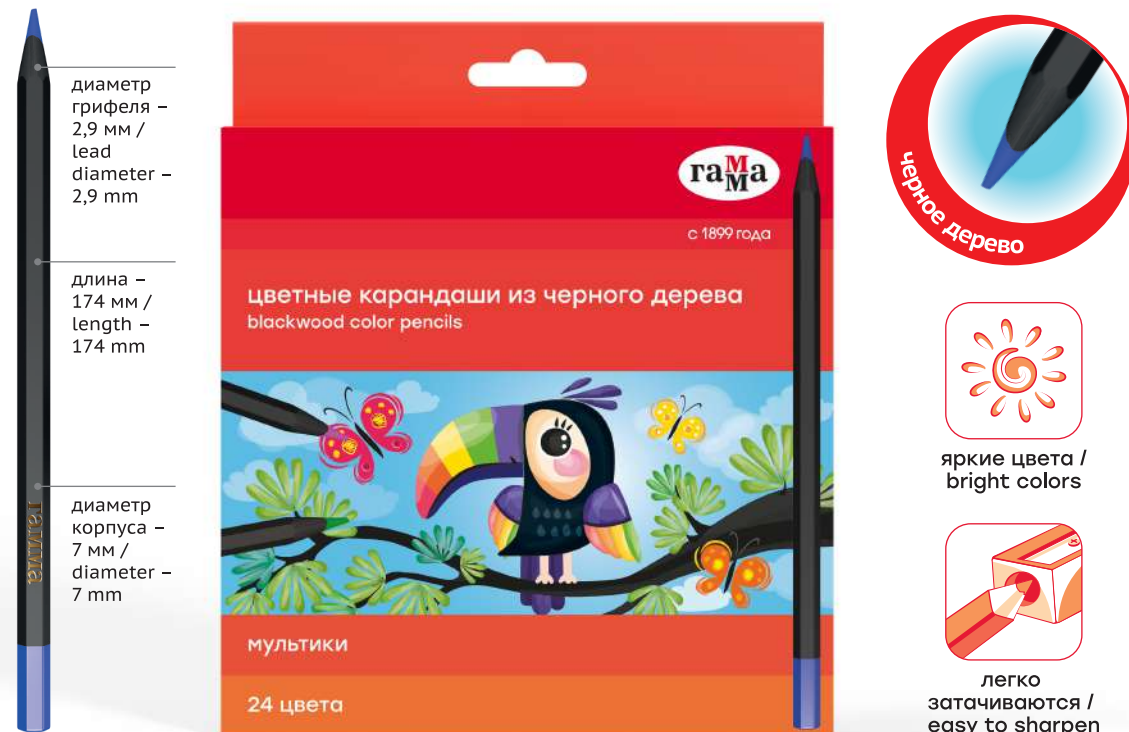

blackwood color pencils цветные карандаши из черного дерева

Цветные карандаши отличаются стильным корпусом из высококачественной древесины черного цвета. Проклеенный ударопрочный грифель не крошится во время рисования и не ломается после падения. Карандаши яркие и укрывистые благодаря высококачественным пигментам в составе. Специальная обработка древесины позволяет легко заточить карандаш без зазубрин и заноз.

Color pencils are characterized by a stylish body made of high-quality black wood. The taped impact-resistant lead does not crumble during drawing and does not break after falling. Pencils are bright and have good hiding power thanks to the high-quality pigments in the composition. Special processing of the wood makes it easy to sharpen the pencil without notches and splinters.