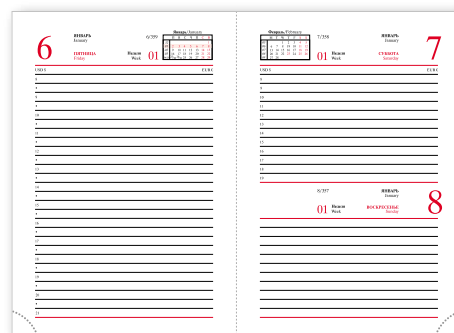

Визитницы:

- лицевая и внутренняя стороны
  сделаны из заменителя кожи
- 12 припаянных карманов

Ежедневник А6 на 2023 г. (120x170 мм)