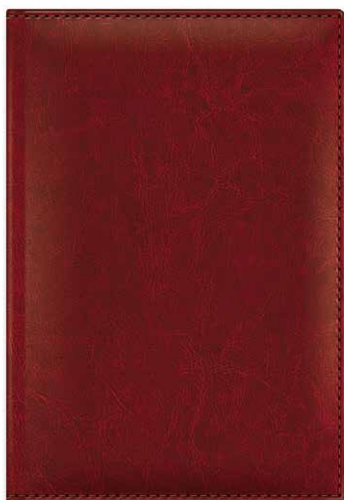

176Ед5_00404 код 047989

Ежедневник А5 недатированный (145x210 мм), 176 л.
Блок белый, ляссе

4 606782 248218