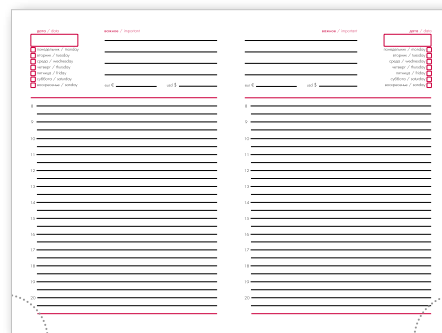

Ежедневник А6 недатированный (120x170 мм)