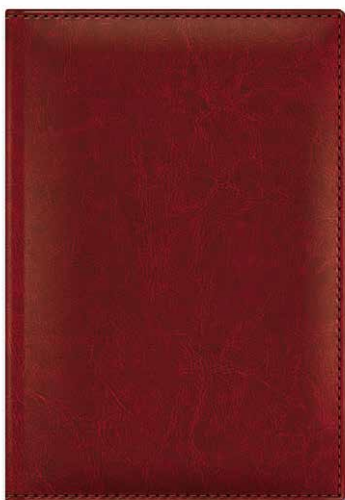

■ Серия CLASSIC, материал SARIF, коричневый

176ЕдД5_00404 код 077102

Ежедневник А5 на 2023 г. (145x210 мм), 176 л.
Блок белый, ляссе

4 606782 462584