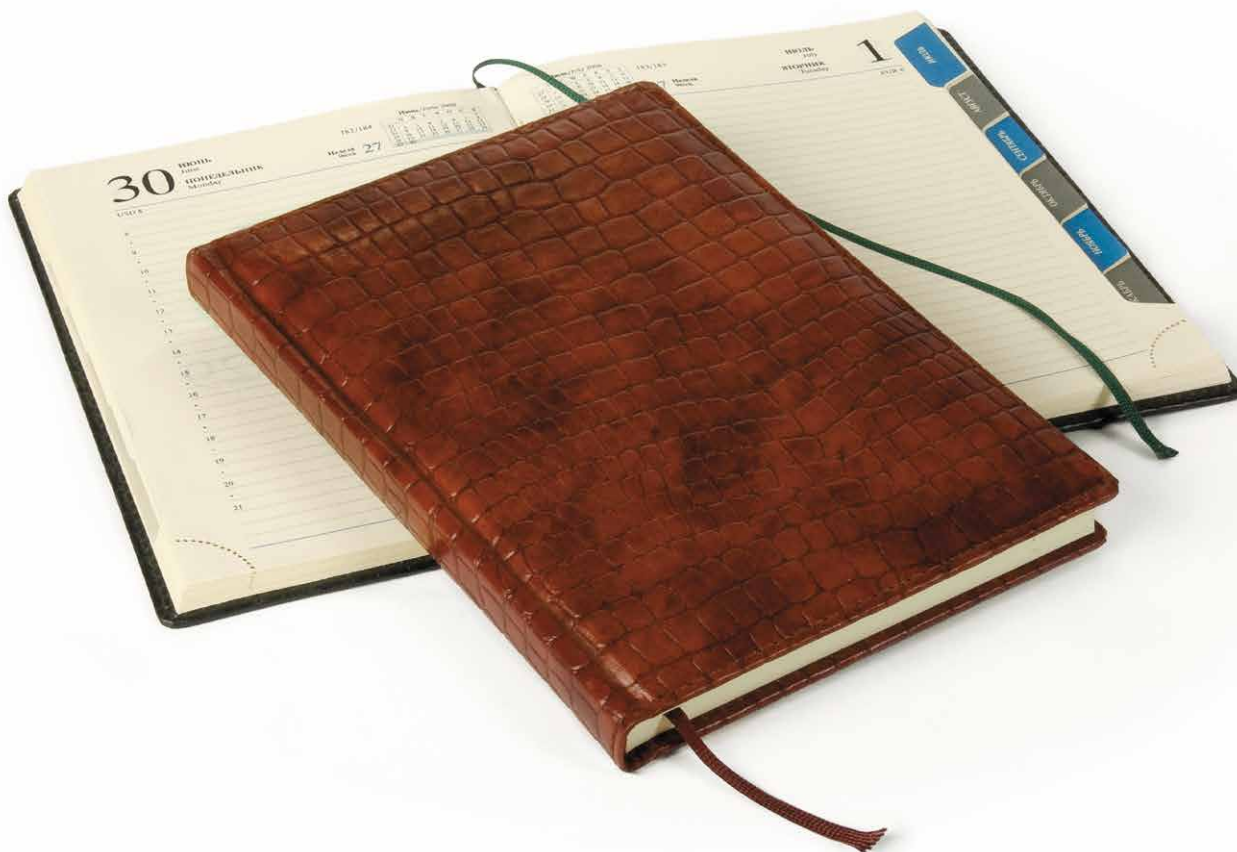

## ■ Характеристики серии

Обложка изделий выполнена из эффектного фактурного материала, имитирующего кожу рептилии.

- обложка продублирована поролоном
- итальянский заменитель кожи DEDALO
- подходит для блинтового тиснения и тиснения фольгой
- отстрочка, скругленные уголки
- индивидуальная упаковка в термопленку
- минимальная отгрузка от 1 шт.