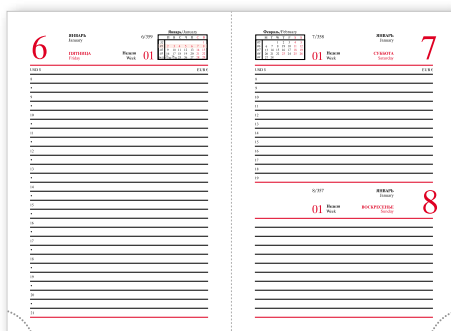

Ежедневник А6 на 2023 г. (120x170 мм)