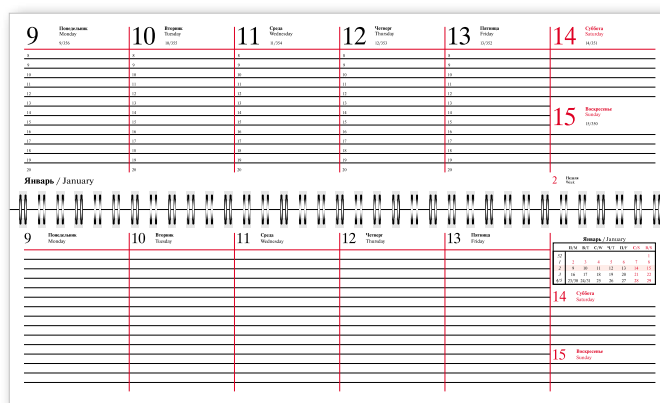

Планинг:

- датированные
- на гребне
- внутренний блок белый
- плотность бумаги 70 г/м²
- 56 листов

Планинг на 2023 г. (330x130 мм)