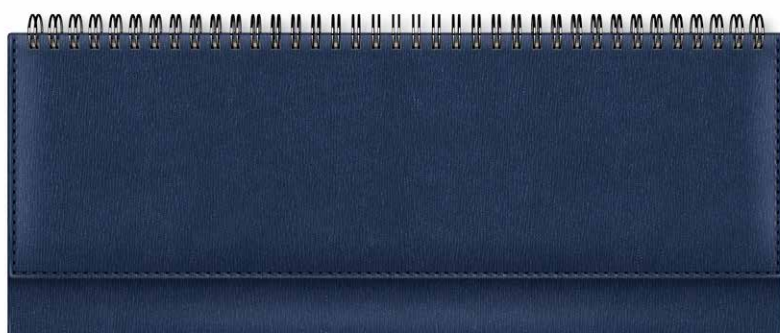

56ПлДгр_05109 код 077168
Планинг на гребне на 2023 г. (330x130 мм), 56 л.
Блок белый

4 606782 463543