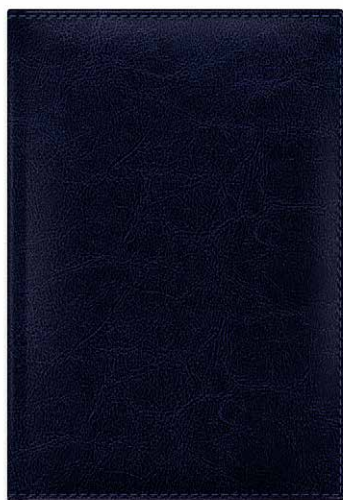

4 606782 463499

■ Серия CLASSIC, материал SARIF, синий

176ЕдД5\_00409 код 077109  
Ежедневник А5 на 2023 г. (145x210 мм), 176 л.  
Блок белый, ляссе

4 606782 462676

176Ед5\_00409 код 047991  
Ежедневник А5 недатированный (145x210 мм), 176 л.  
Блок белый, ляссе