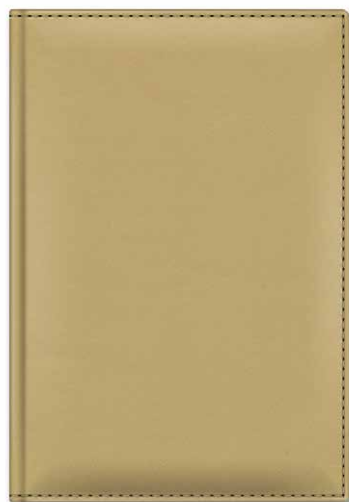

■ Серия METALLIC,
материал CAPRICE THERMO, золото

176ЕдД5_04524 код 077093
Ежедневник А5 на 2023 г. (145x210 мм), 176 л.
Блок белый, ляссе

4 606782 462461

■ Серия METALLIC,
материал CAPRICE THERMO, серебро