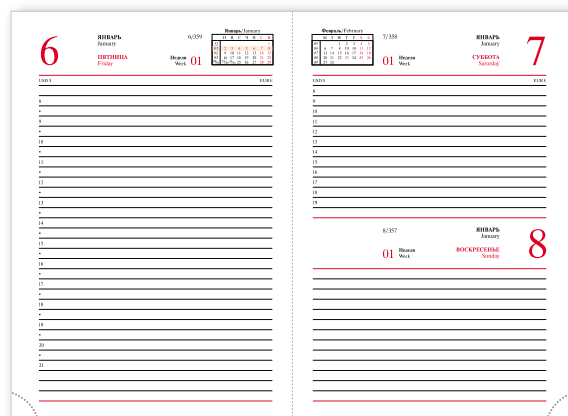

Ежедневник А5 на 2023 г. (145x210 мм)