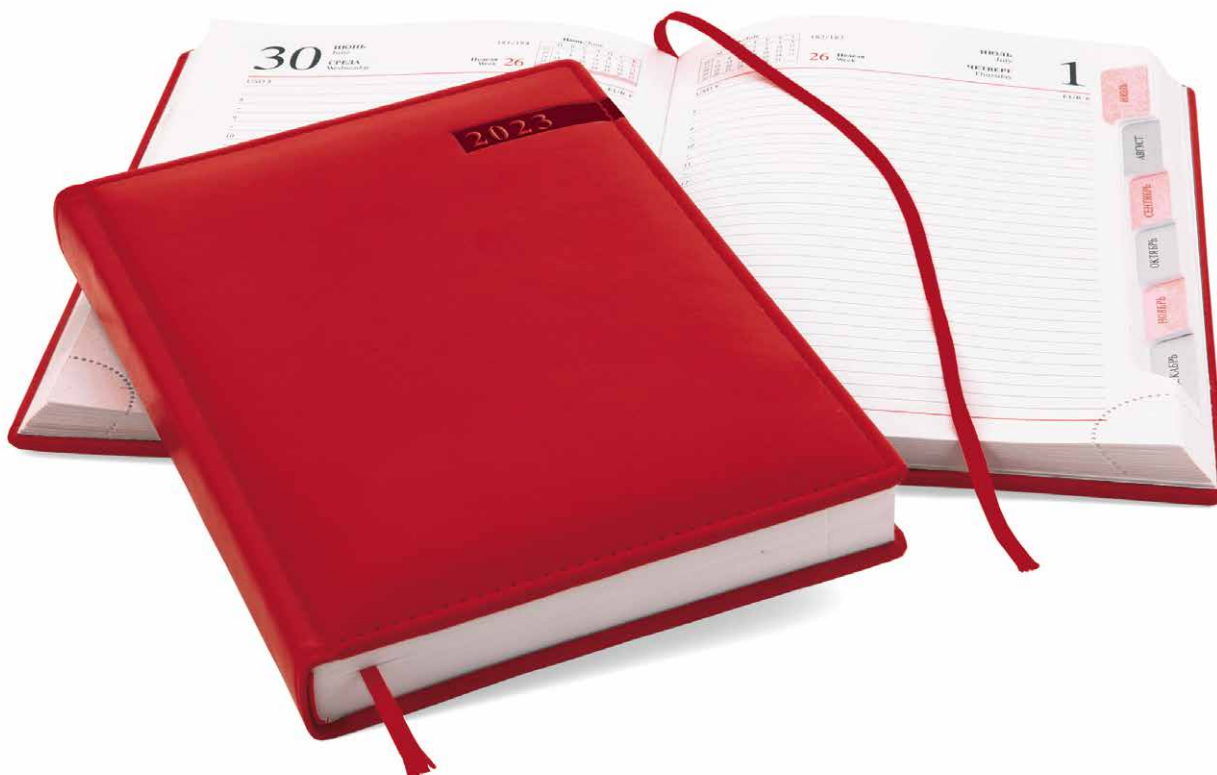

■ Характеристики серии

Обложка изделий выполнена из приятного на ощупь материала, придающего изделию респектабельный вид.

- обложка продублирована поролоном
- итальянский заменитель кожи SARIF
- подходит для блинтового тиснения и тиснения фольгой
- отстрочка, скругленные уголки
- блинтовое тиснение
- индивидуальная упаковка в термопленку
- минимальная отгрузка от 1 шт.

изделие	короб
Ежедневник А5	20 шт.
Ежедневник А6	20 шт.

Ежедневники:

- датированные А5/А6
- прошитый переплет, каптал
- ляссе
- внутренний блок белый с вырубкой А5/без вырубki А6
- плотность бумаги 70 г/м²
- 176 листов
- перфорированные уголки
- телефонная книга
- справочный материал