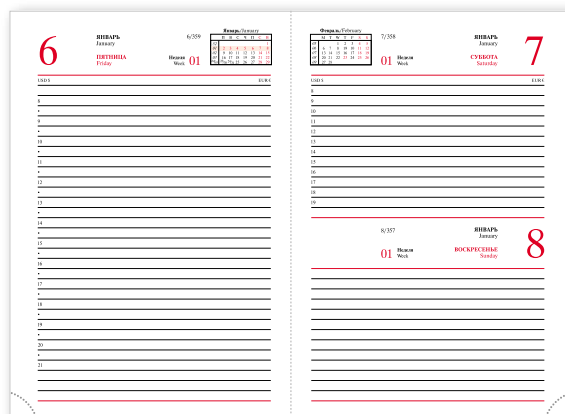

### Визитницы:

- лицевая и внутренняя стороны  
сделаны из заменителя кожи
- 12 припаянных карманов

Ежедневник А6 на 2023 г. (120x170 мм)

Планинг на 2023 г. (330x130 мм)

Ежедневник А5 на 2023 г. (145x210 мм)