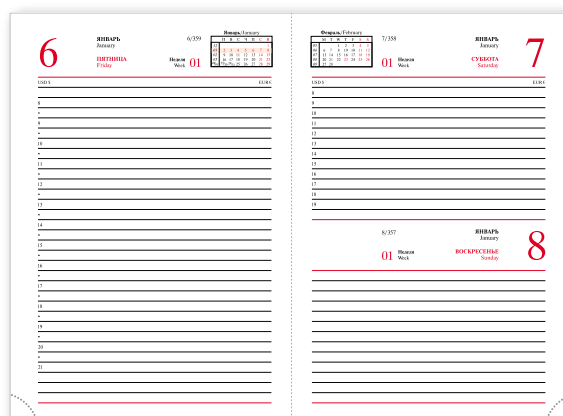

Ежедневник А5 на 2023 г. (145x210 мм)