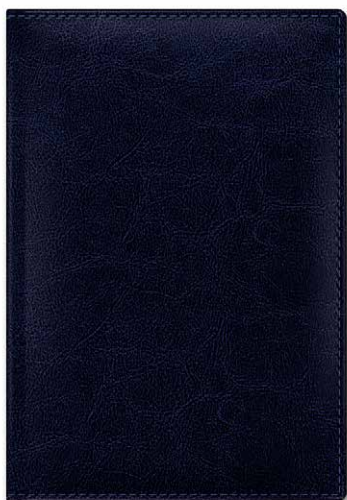

■ Серия CLASSIC, материал SARIF, синий

176ЕдД5_00409 код 077109
Ежедневник А5 на 2023 г. (145x210 мм), 176 л.
Блок белый, ляссе

4 606782 462676