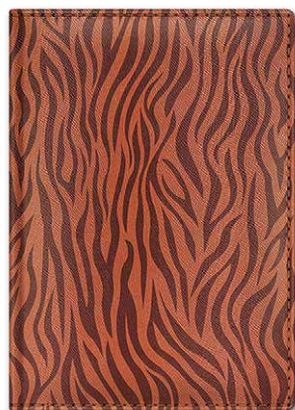

176Ед6_04804 код 048122
Ежедневник А6 (120x170 мм)
недатированный, 176 л.
Блок белый, цветной срез, ляссе