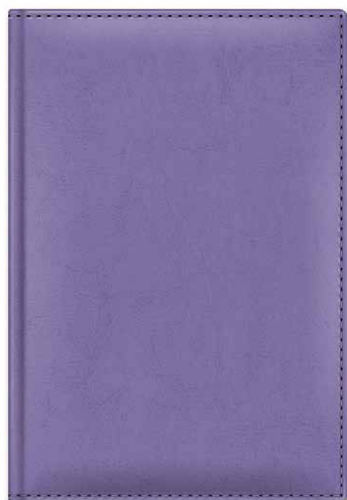

4 606782 248157

176ЕдД6\_03221 код 077114

Ежедневник А6 на 2023 г. (120x170 мм),  
176 л. Блок белый, ляссе

4 606782 462775

■ Серия CHARM, материал NEBRASKA THERMO сиреневый

176ЕдД5\_03219 код 077098  
Ежедневник А5 на 2023 г. (145x210 мм), 176 л.  
Блок белый, ляссе