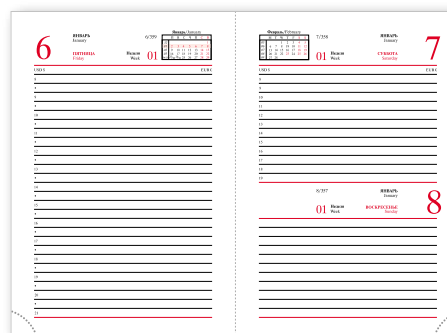

### Ежедневники:

- датированные А5/А6
- прошитый переплет, каптал
- ляссе
- внутренний блок белый с вырубкой А5/без вырубki А6
- плотность бумаги 70 г/м<sup>2</sup>
- 176 листов
- перфорированные уголки
- телефонная книга
- справочный материал