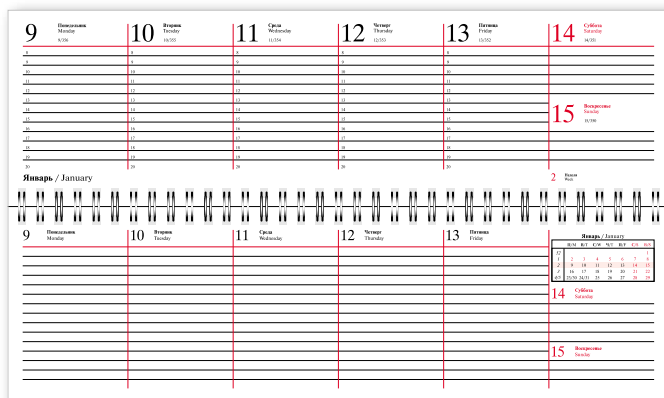

Планинг на 2023 г. (330x130 мм)