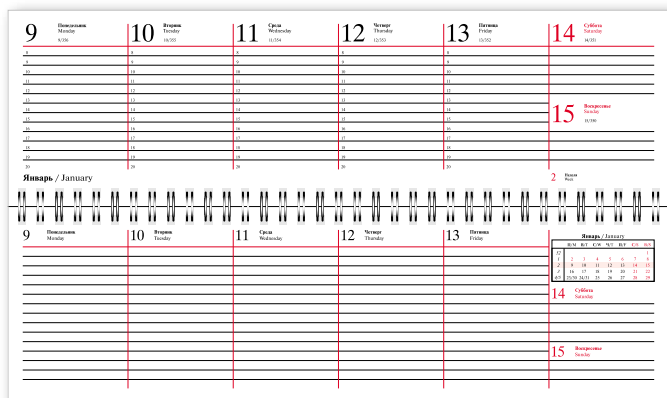

### Планинги:

- датированные
- на гребне
- внутренний блок белый
- плотность бумаги 70 г/м<sup>2</sup>
- 56 листов

Ежедневник А5 (145x210 мм) / А6 (120x170 мм) на 2023 г.

Планинг на 2023 г. (330x130 мм)

Ежедневник А5 недатированный (145x210 мм)