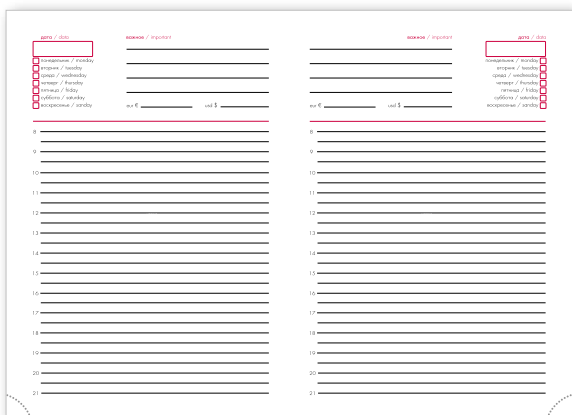

### Визитницы:

- лицевая и внутренняя стороны  
сделаны из заменителя кожи
- 12 припаянных карманов

Ежедневник А6 на 2023 г. (120x170 мм)

Планинг на 2023 г. (330x130 мм)

Ежедневник А5 на 2023 г. (145x210 мм)