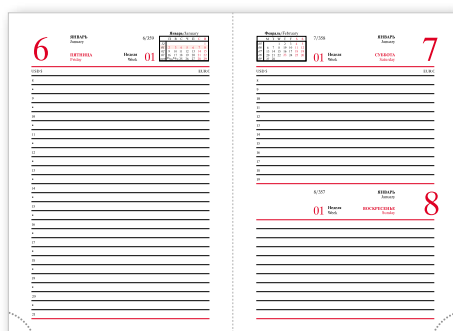

Ежедневник А6 на 2023 г. (120x170 мм)