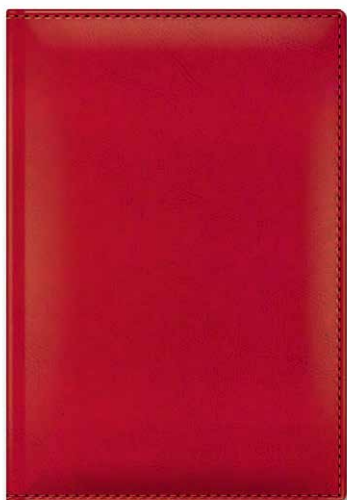

код 077165

Планинг на гребне на 2023 г. (330x130 мм), 56 л.  
Блок белый

4 606782 463512

■ Серия CLASSIC, материал SARIF, красный

---

176ЕдД5\_00415 код 077104  
Ежедневник А5 на 2023 г. (145x210 мм), 176 л.  
Блок белый, ляссе