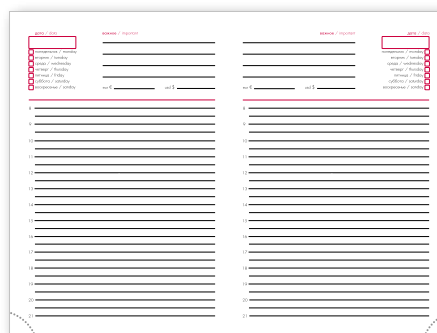

Ежедневник А6 недатированный (120x170 мм)