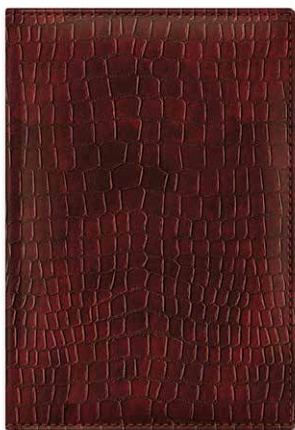

■ Серия CROCO, материал DEDALO, коричневый

176ЕдД5_02604 код 077139
Ежедневник А5 на 2023 г. (145x210 мм), 176 л.
Блок тонированный с вырубкой, ляссе

4 606782 465257