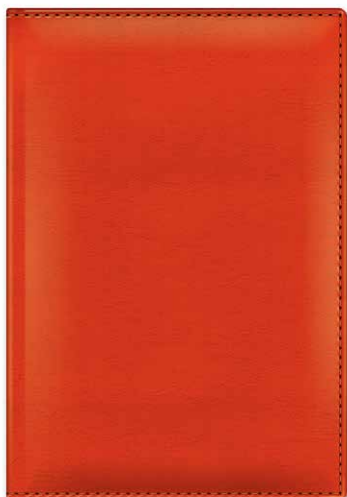

4 606782 462607

12Вз\_00415 код 054624  
Визитница (70x112 мм), 12 карманов

4 606782 290156

■ Серия CLASSIC, материал SARIF, оранжевый

---

176ЕдД5\_00422 код 077106  
Ежедневник А5 на 2023 г. (145x210 мм), 176 л.  
Блок белый, ляссе