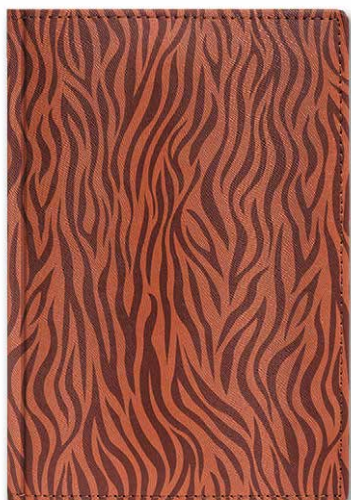

■ Серия ZEBRA, материал ZEBRA, коричневый

176Ед5_04804 код 048038
Ежедневник А5 (145x210 мм)
недатированный, 176 л.
Блок белый, цветной срез, ляссе