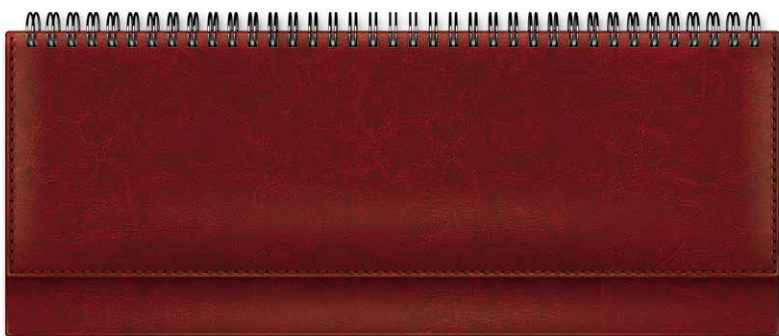

Ежедневник А6 на 2023 г. (120x170 мм), 176 л.  
Блок белый, ляссе

4 606782 462799

12Вз\_00404 код 054621

Визитница (70x112 мм), 12 карманов

4 606782 290125

56ПлДгр\_00404

код 077163

Планинг на гребне на 2023 г. (330x130 мм), 56 л.  
Блок белый