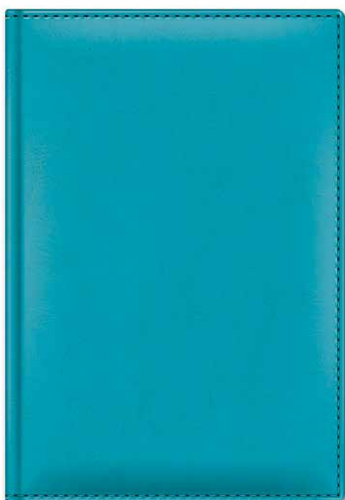

Ежедневник А5 на 2023 г. (145x210 мм)

Ежедневник А6 на 2023 г. (120x170 мм)

Ежедневник А5 недатированный (145x210 мм)

■ Серия CHARM, материал NEBRASKA THERMO бирюза

176ЕдД5\_03223 код 077095

Ежедневник А5 на 2023 г. (145x210 мм), 176 л.  
Блок белый, ляссе