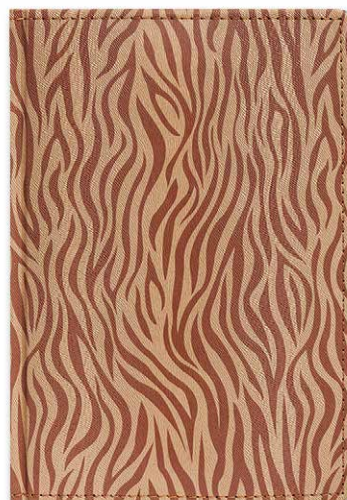

■ Серия ZEBRA, материал ZEBRA, бежевый

176Ед5_04813 код 048037
Ежедневник А5 (145x210 мм)
недатированный, 176 л.
Блок белый, цветной срез, ляссе