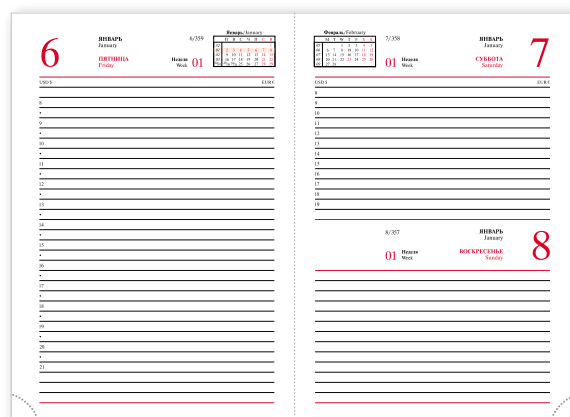

Ежедневник А5 на 2023 г. (145x210 мм)