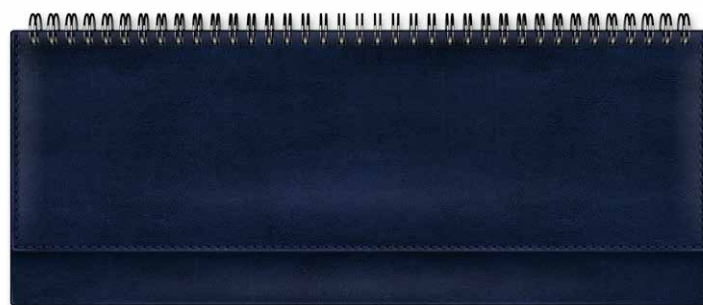

4 606782 463611

■ Серия GRAND, материал NEBRASKA OLD, синий

176ЕдД5\_03109 код 077089  
Ежедневник А5 на 2023 г. (145x210 мм), 176 л.  
Блок тонированный, золотой срез, ляссе

4 606782 462423

56ПлДгр\_03109 код 077177  
Планинг на гребне на 2023 г. (330x130 мм), 56 л.  
Блок тонированный