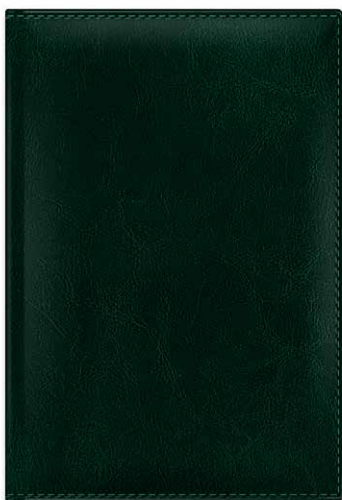

176Ед5_00407 код 047998
Ежедневник А5 недатированный (145x210 мм), 176 л.
Блок белый, ляссе