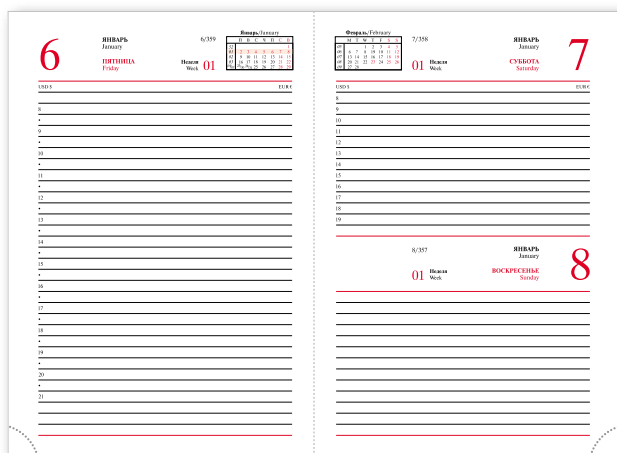

Ежедневник А5 на 2023 г. (145x210 мм)