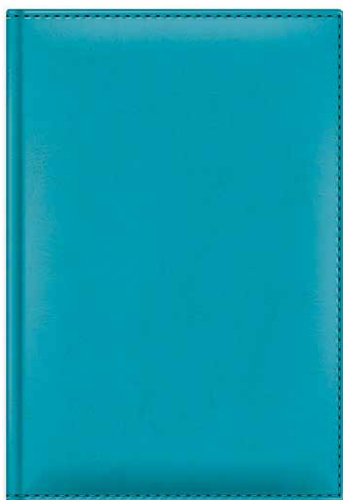

176Ед5_03223 код 047957

Ежедневник А5 недатированный (145x210 мм), 176 л.
Блок белый, ляссе

4 606782 248140