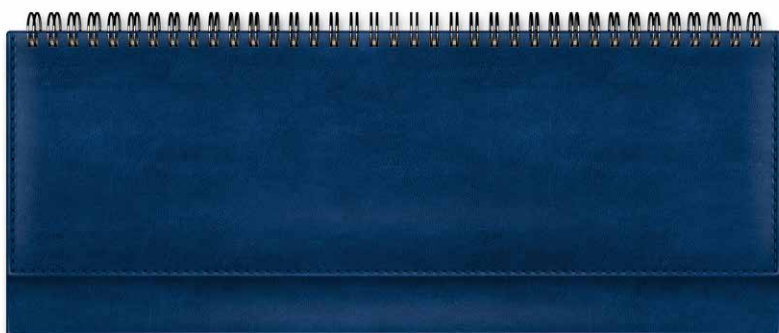

56ПлДгр_02510 код 077160
Планинг на гребне на 2023 г. (330x130 мм), 56 л.
Блок белый