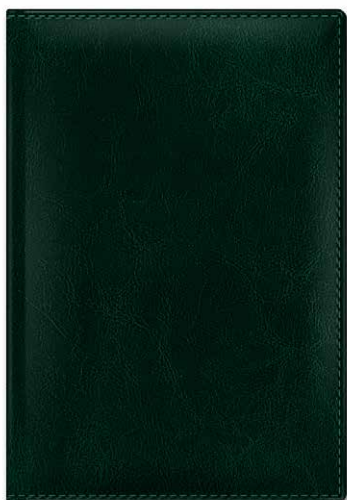

4 606782 248201

56ПлДгр\_00406 код 077161  
Планинг на гребне на 2023 г. (330x130 мм), 56 л.  
Блок белый

4 606782 463475

12Вз\_00406 код 054622  
Визитница (70x112 мм), 12 карманов

4 606782 290132

■ Серия CLASSIC, материал SARIF, зеленый