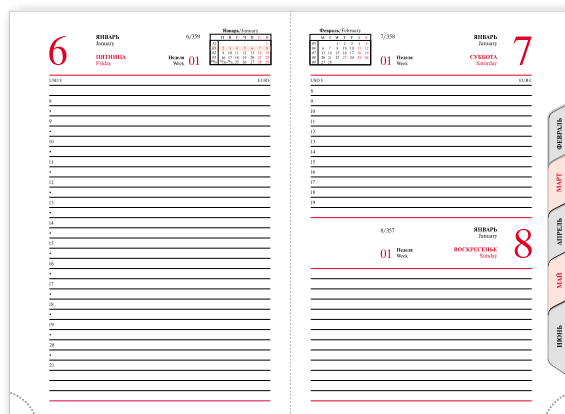

### Планинг:

- датированные
- на гребне
- внутренний блок белый
- плотность бумаги 70 г/м<sup>2</sup>
- 56 листов

Планинг на 2023 г. (330x130 мм)

Ежедневник А6 на 2023 г. (120x170 мм)

Ежедневник А5 на 2023 г. с вырубкой (145x210 мм)