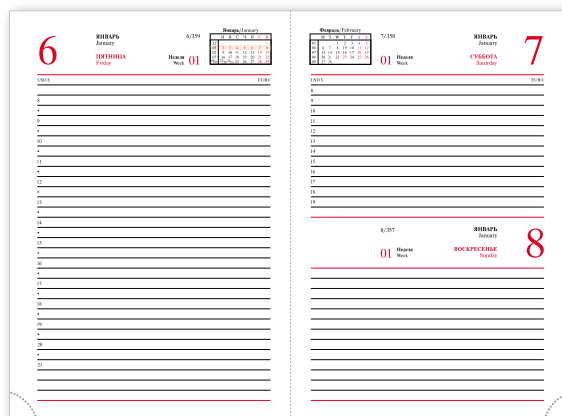

### Планинги:

- датированные
- на гребне
- внутренний блок белый
- плотность бумаги 70 г/м<sup>2</sup>
- 56 листов

Ежедневник А5 (145x210 мм) / А6 (120x170 мм) на 2023 г.

Планинг на 2023 г. (330x130 мм)

Ежедневник А5 недатированный (145x210 мм)