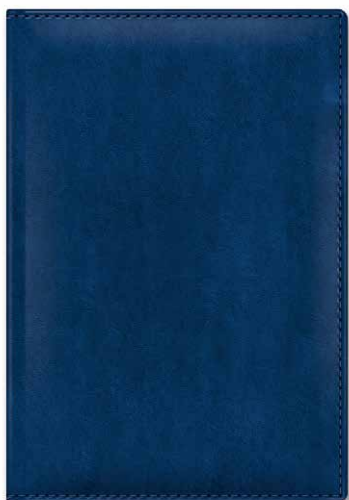

4 606782 462867

56ПлДгр\_02504

код 077159

Планинг на гребне на 2023 г. (330x130 мм), 56 л.  
Блок белый

4 606782 463451

■ Серия PRESTIGE, материал CAPRICE, синий

176ЕдД5\_02510 код 077151  
Ежедневник А5 на 2023 г. (145x210 мм), 176 л.  
Блок белый с вырубкой, ляссе