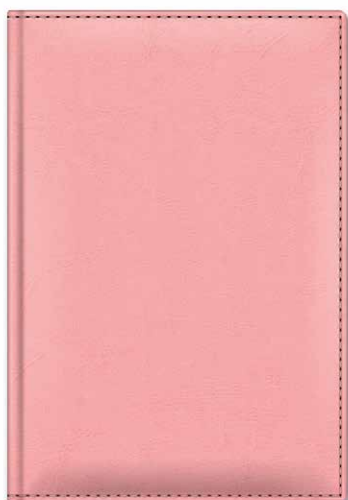

■ Серия CHARM, материал NEBRASKA THERMO розовый

176ЕдД5_03218 код 077097
Ежедневник А5 на 2023 г. (145x210 мм), 176 л.
Блок белый, ляссе