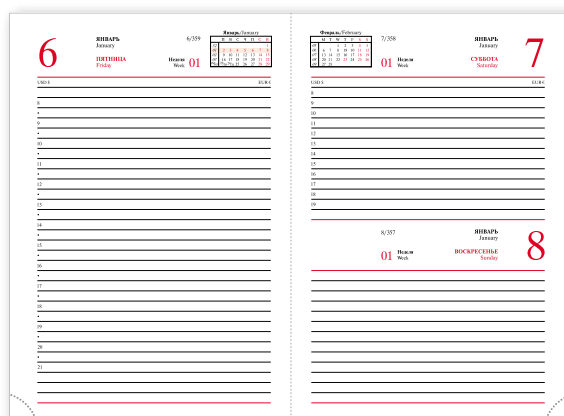

Ежедневник А5 (145x210 мм) на 2023 г.