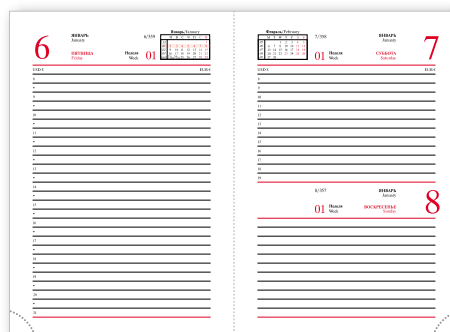

### Ежедневники:

- датированные А5/А6
- прошитый переплет, каптал
- ляссе
- внутренний блок белый
- серебряный срез
- плотность бумаги 70 г/м<sup>2</sup>
- 176 листов
- перфорированные уголки
- телефонная книга
- справочный материал