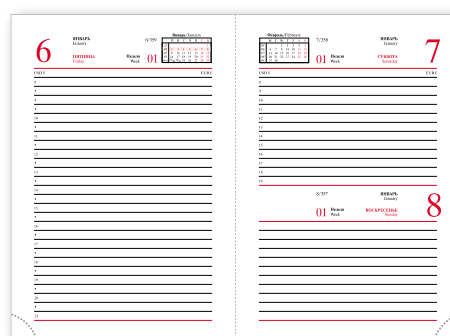

Ежедневник А6 на 2023 г. (120x170 мм)