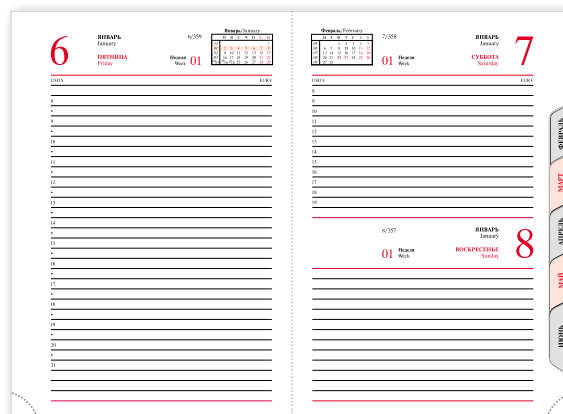

Ежедневник А5 на 2023 г. с вырубкой (145x210 мм)