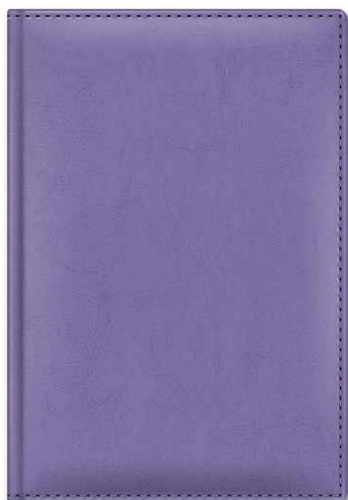

4 606782 248157

176ЕдД6\_03221 код 077114

Ежедневник А6 на 2023 г. (120x170 мм),  
176 л. Блок белый, ляссе

4 606782 462775

■ Серия CHARM, материал NEBRASKA THERMO сиреневый

176ЕдД5\_03219 код 077098  
Ежедневник А5 на 2023 г. (145x210 мм), 176 л.  
Блок белый, ляссе