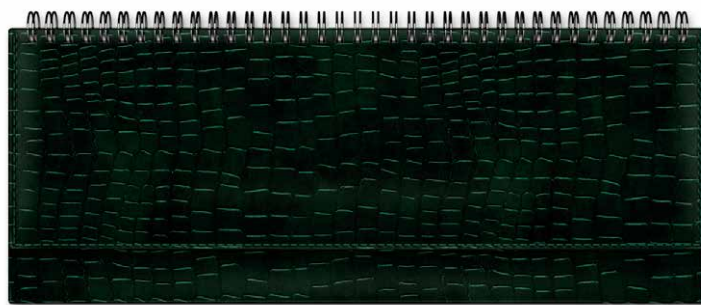

■ Серия CROCO, материал DEDALO, зеленый

176ЕдД5\_02607 код 077136  
Ежедневник А5 на 2023 г. (145x210 мм), 176 л.  
Блок тонированный с вырубкой, ляссе

4 606782 463062

56ПлДгр\_02607 код 077171  
Планинг на гребне на 2023 г. (330x130 мм), 56 л.  
Блок тонированный