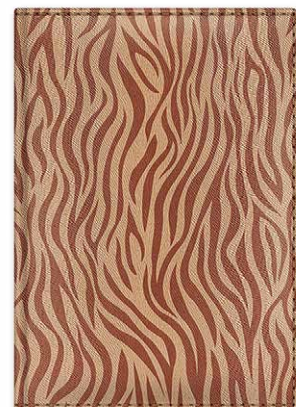

176Ед6_04813 код 048121
Ежедневник А6 (120x170 мм)
недатированный, 176 л.
Блок белый, цветной срез, ляссе