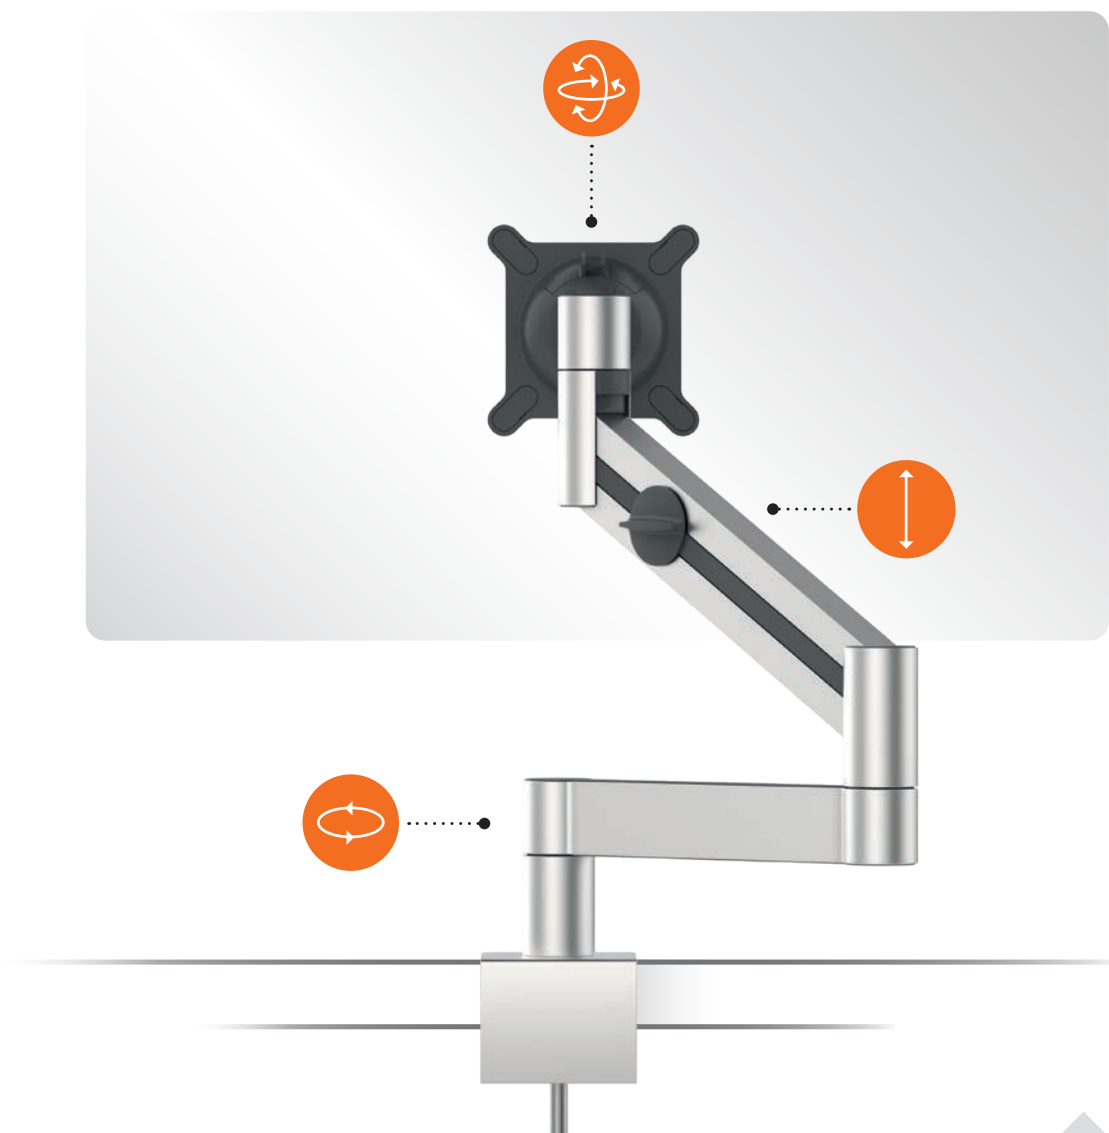

Элегантный дизайн держателей для мониторов прекрасно вписывается в любую современную среду. Различные системы крепления позволяют компактно их разместить на рабочем столе, экономя пространство. Стандартные фиксаторы VESA и запатентованный защелкивающийся механизм позволяют без труда установить монитор одному человеку.

**10 ЛЕТ
ГАРАНТИИ**

DURABLE-RUSSIA.COM

Держатель для монитора с кронштейном для одного монитора

Этот держатель - идеальное решение для эргономичного рабочего места. Он позволяет расположить монитор в любом положении, удобном пользователю.

Встроенная газовая пружина обеспечивает плавное передвижение экрана. При этом поворотная ручка меняет сопротивление пружины в зависимости от веса монитора. Индивидуальная настройка наклона монитора всегда остается неизменной благодаря интеллектуальной системе фиксации.

Характеристики:

- Для мониторов диагональю от 21 до 27 дюймов (от 53,34 до 68,58 см) и весом 3 - 8 кг
- Также подходит для изогнутых мониторов диагональю до 38 дюймов
- С креплением VESA 75 × 75 мм или 100 × 100 мм
- Вращение монитора на 360° для работы в горизонтальном и вертикальном положении
- Монитор можно наклонять на 110°: на 85° вверх, на 25° вниз
- Струбцина/штифт для фиксации на столешнице толщиной от 14 до 44 мм
- Легкая сборка, необходимые инструменты в комплекте
- Размеры: 345 × 470 × 120 мм (Ш × В × Г)
- Гарантия 10 лет