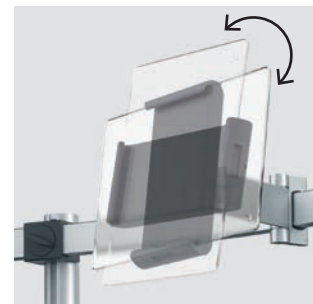

Держатель для всех планшетов диагональю от 7 до 13 дюймов - планшет может менять угол наклона и вращаться на 360° с защелкиванием каждые 90°