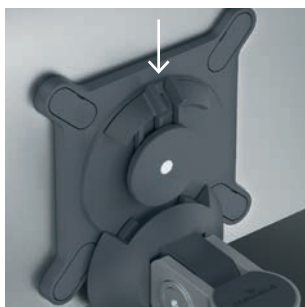

Настенный держатель для одного монитора

Настенная модель прекрасно подходит для рабочих мест с ограниченным пространством. Минимизирование аксессуаров на столе позволяет наиболее эффективно использовать рабочую зону небольшого стола. Расположение монитора на стене экономит ценное пространство. Угол наклона и ориентация экрана могут быть выбраны в соответствии с индивидуальными предпочтениями.

Держатель для монитора

для 1 экрана, настенное крепление

5089 🌊 23 серебристый 📦 1 штука

Очень легкая установка монитора за счет защелкивающегося механизма

Вращение монитора на 360° для работы в горизонтальном и вертикальном формате