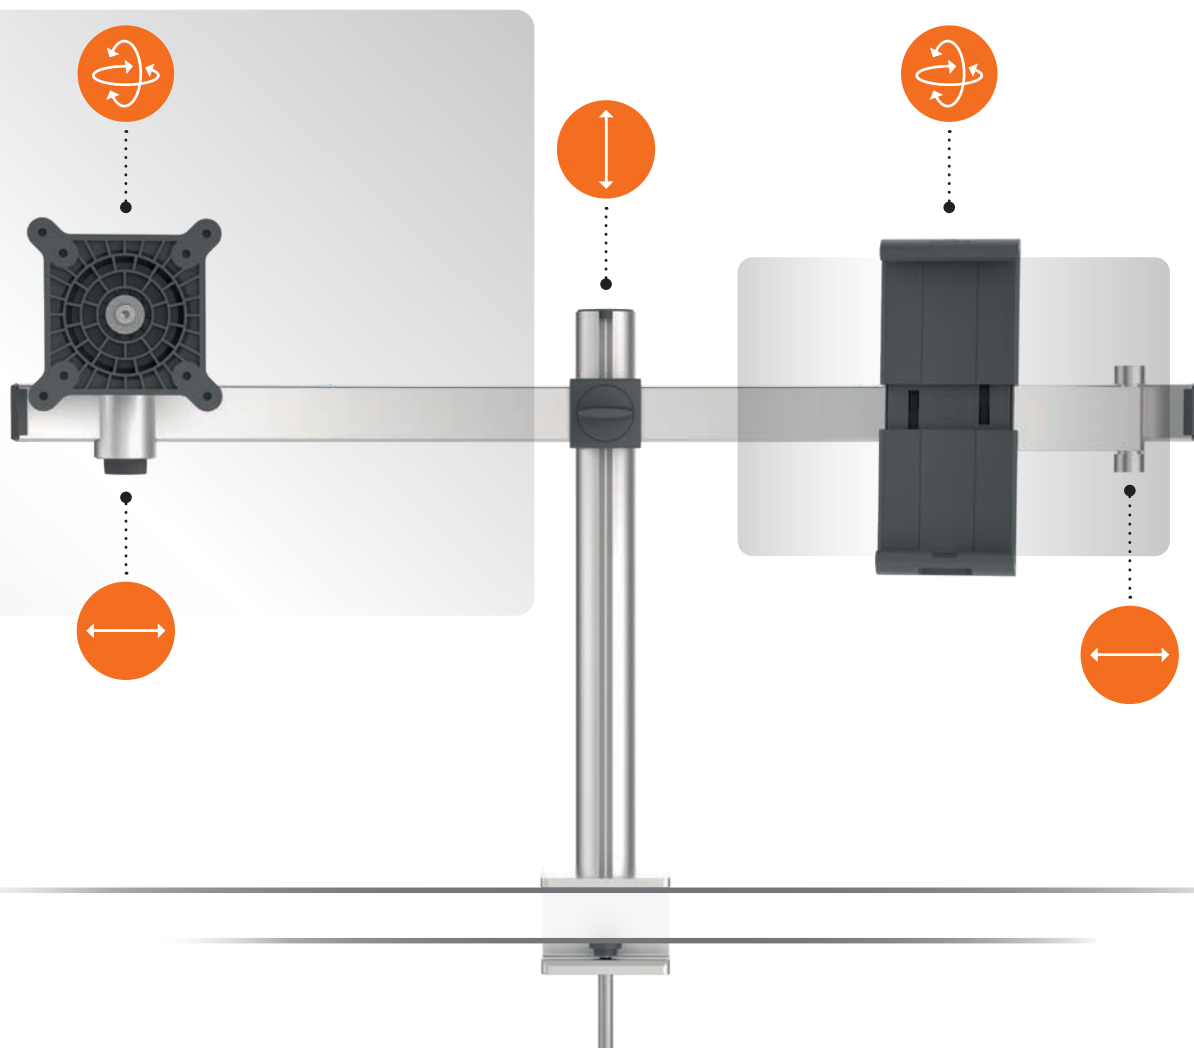

Комплектуется 5 зажимами для
фиксации кабеля

Очень легкая установка
монитора за счет
защелкивающегося механизма

Регулирование высоты
опорного рычага от 50 до 340 мм
поворотной ручкой

Вращение монитора на 360°
для работы в горизонтальном и
вертикальном формате

Характеристики:

- Для мониторов диагональю от 21 до 27 дюймов (от 53,34 до 68,58 см) и весом 3 - 8 кг
- С креплением VESA 75 x 75 мм или 100 x 100 мм
- Вращение монитора на 360° для работы в горизонтальном и вертикальном положении
- Монитор можно наклонять на 110°: на 85° вверх, на 25° вниз
- Регулирование высоты опорного рычага от 50 до 340 мм поворотной ручкой
- Мониторы можно перемещать и фиксировать по длине опорного рычага
- Струбцина/штифт для фиксации на столешнице толщиной от 14 до 44 мм
- Легкая сборка, необходимые инструменты в комплекте
- Размеры: 780 x 445 x 190 мм (Ш x В x Г)
- Гарантия 10 лет

Держатель

для 2 экранов, струбцина

5085 23 серебристый 1 штука

Держатель

для 2 экранов, штифт

5086 23 серебристый 1 штука

Настольный держатель для одного экрана и одного планшета

Этот уникальный настольный держатель позволяет одновременно использовать монитор и планшет. Аксессуар сочетает в себе преимущества мобильной работы со стационарной рабочей станцией. Интеллектуальный защелкивающийся механизм фиксации экрана и держатель для планшета от DURABLE, который прекрасно зарекомендовал себя в современной рабочей среде, в разы увеличивают эффективность работы с обоими устройствами.

Характеристики:

Крепление для монитора:

- Для мониторов диагональю от 21 до 27 дюймов (от 53,34 до 68,58 см) и весом 3 - 8 кг
- Подходит также для изогнутых мониторов диагональю до 34 дюймов
- С креплением VESA 75 × 75 мм или 100 × 100 мм
- Вращение монитора на 360° для работы в горизонтальном и вертикальном положении (вертикальное позиционирование возможно для мониторов с диагональю до 27 дюймов)
- Монитор можно наклонять на 110°: на 85° вверх, на 25° вниз