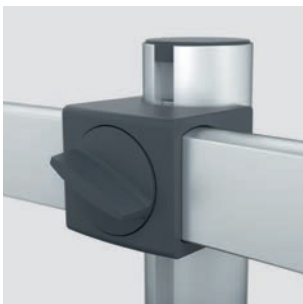

Держатель для монитора

на 1 экран и 1 планшет, струбцина

5087 23 серебристый 1 штука

Держатель для монитора

на 1 экран и 1 планшет, штифт

5088 23 серебристый 1 штука

Струбцина для столешницы толщиной от 14 до 44 мм

Штифт для столешниц толщиной от 14 до 44 мм и отверстий диаметром от 60 до 80 мм

Очень легкая установка монитора за счет защелкивающегося механизма

Регулирование высоты опорного рычага от 50 до 340 мм поворотной ручкой