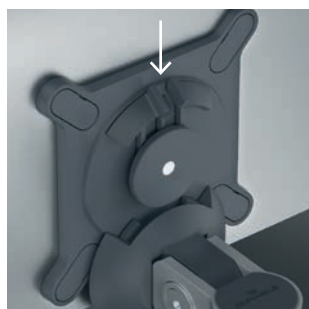

Характеристики:

- Для мониторов диагональю от 21 до 27 дюймов (от 53,34 до 68,58 см) и весом 3 - 8 кг
- Также подходит для изогнутых мониторов диагональю до 38 дюймов
- С креплением VESA 75 × 75 мм или 100 × 100 мм
- Вращение монитора на 360° для работы в горизонтальном и вертикальном положении
- Монитор можно наклонять на 110°: на 85° вверх, на 25° вниз
- Струбцина/штифт для фиксации на столешнице толщиной от 14 до 44 мм
- Легкая сборка, необходимые инструменты в комплекте
- Размеры: 345 × 470 × 120 мм (Ш × В × Г)
- Гарантия 10 лет

Штифт для столешниц толщиной от 14 до 44 мм и отверстий диаметром от 60 до 80 мм

Комплектуется 3 зажимами для фиксации кабеля

Очень легкая установка монитора за счет защелкивающегося механизма

Простая настройка под вес монитора при помощи поворотной ручки

Комплектуется 5 зажимами для
фиксации кабеля

Очень легкая установка
монитора за счет
защелкивающегося механизма

Регулирование высоты
опорного рычага от 50 до 340 мм
поворотной ручкой

Вращение монитора на 360°
для работы в горизонтальном и
вертикальном формате