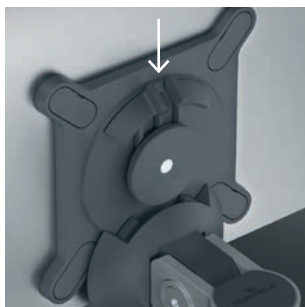

Характеристики:

- Для мониторов диагональю от 21 до 27 дюймов (от 53,34 до 68,58 см) и весом 3 - 8 кг
- Подходит также для изогнутых мониторов диагональю до 38 дюймов
- С креплением VESA 75 × 75 мм или 100 × 100 мм
- Вращение монитора на 360° для работы в горизонтальном и вертикальном положении
- Монитор можно наклонять на 110°: на 85° вверх, на 25° вниз
- Кронштейн, регулируемый по высоте от 20 до 130 мм
- Легкая установка, необходимые инструменты в комплекте
- Размеры: 290 × 350 × 120 мм (Ш × В × Г)
- Гарантия 10 лет

Держатель для монитора
с кронштейном для 1 экрана, настенное крепление

5090   23 серебристый   1 штука

Очень легкая установка монитора за счет защелкивающегося механизма