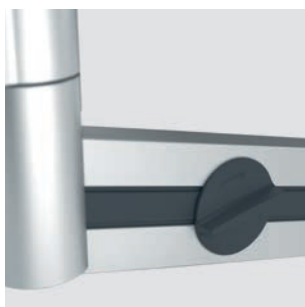

Держатель для монитора
с кронштейном для 1 экрана, настенное крепление

5090 23 серебристый 1 штука

Очень легкая установка монитора за счет защелкивающегося механизма

Вращение монитора на 360° для работы в горизонтальном и вертикальном формате