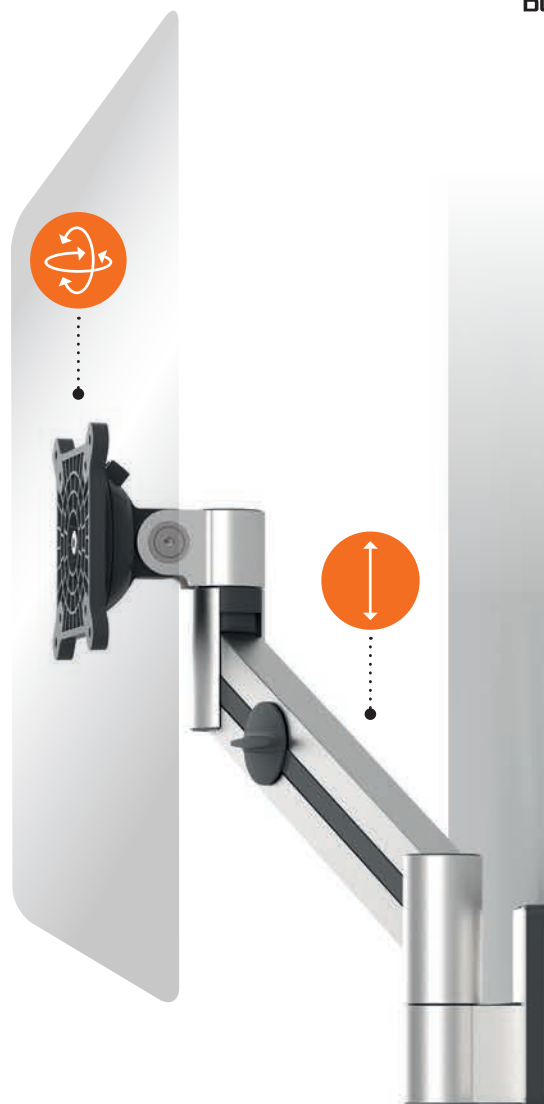

Держатель для монитора

для 1 экрана, настенное крепление

5089 🌊 23 серебристый 📦 1 штука

Очень легкая установка монитора за счет защелкивающегося механизма

Вращение монитора на 360° для работы в горизонтальном и вертикальном формате

Легкая установка, необходимые инструменты в комплекте

Настенный держатель с кронштейном для одного монитора

Держатель для монитора - гибкий рабочий инструмент, сочетающий в себе эргономику и практичность. Встроенная газовая пружина позволяет размещать экран в нужном положении. В зависимости от веса монитора кронштейн можно зафиксировать при помощи поворотной ручки. Элегантный дизайн прекрасно вписывается в любую современную среду.

Характеристики:

- Для мониторов диагональю от 21 до 27 дюймов (от 53,34 до 68,58 см) и весом 3 - 8 кг
- Подходит также для изогнутых мониторов диагональю до 38 дюймов
- С креплением VESA 75 × 75 мм или 100 × 100 мм
- Вращение монитора на 360° для работы в горизонтальном и вертикальном положении
- Монитор можно наклонять на 110°: на 85° вверх, на 25° вниз
- Кронштейн, регулируемый по высоте от 20 до 130 мм
- Легкая установка, необходимые инструменты в комплекте
- Размеры: 290 × 350 × 120 мм (Ш × В × Г)
- Гарантия 10 лет

Держатель для монитора
с кронштейном для 1 экрана, настенное крепление

5090 23 серебристый 1 штука

Очень легкая установка монитора за счет защелкивающегося механизма

Вращение монитора на 360° для работы в горизонтальном и вертикальном формате