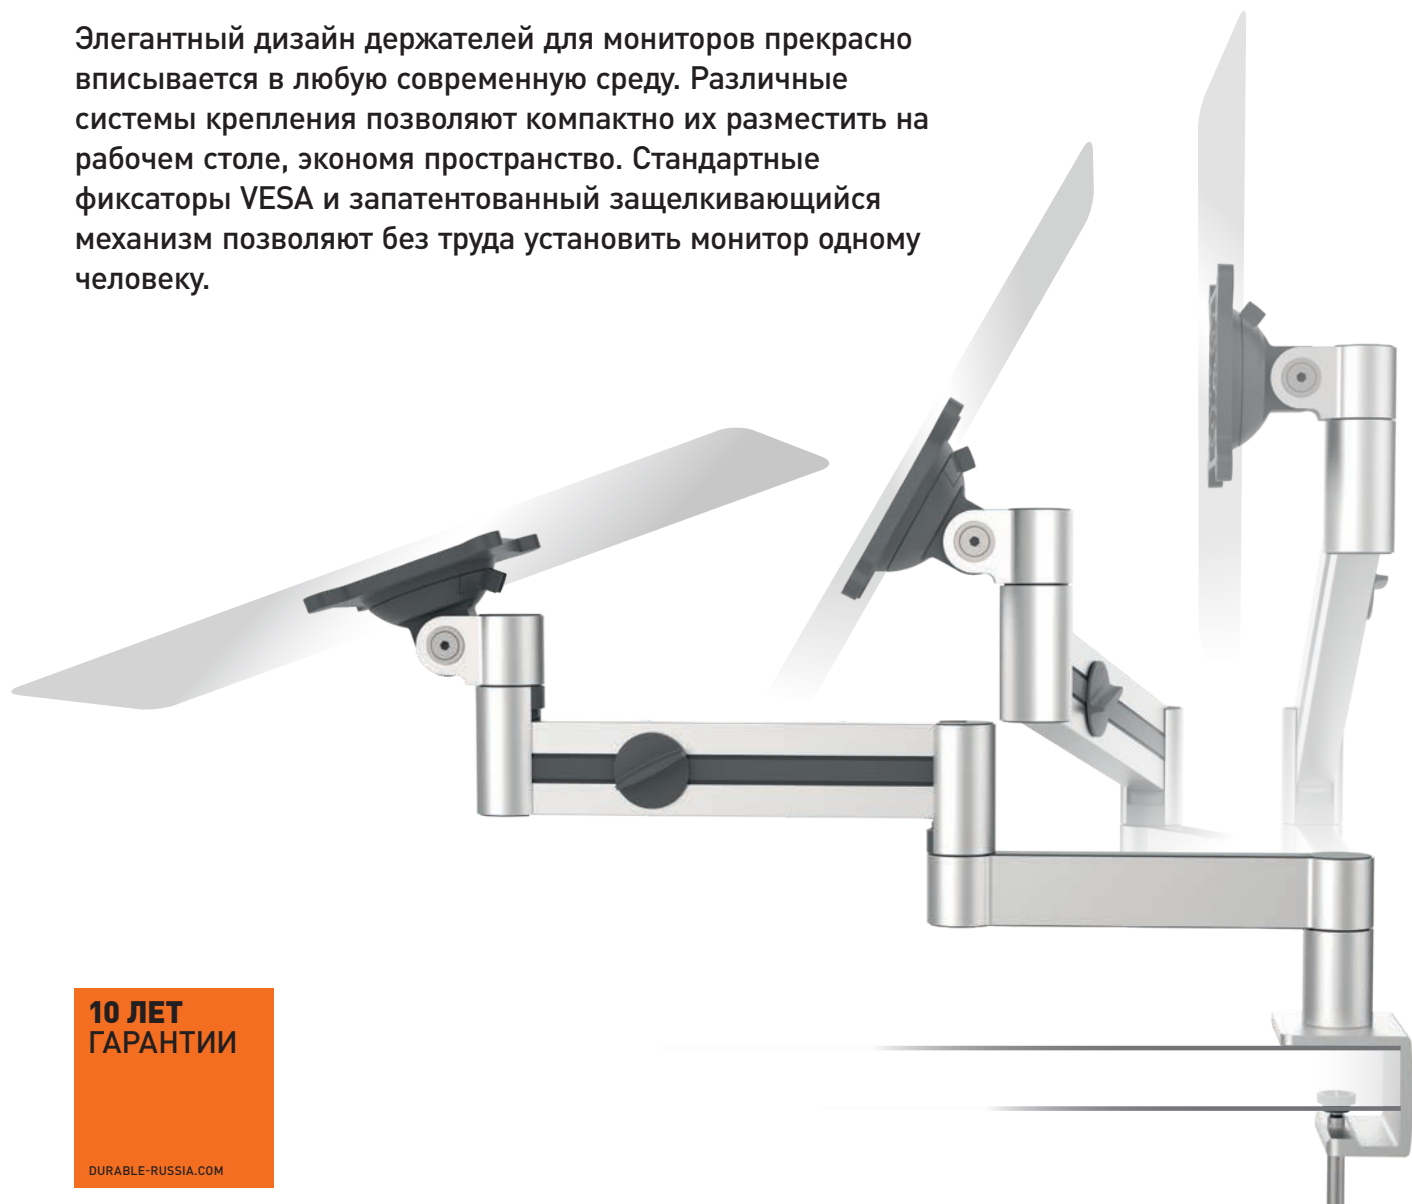

Гибкий. Надежный. Высококачественный. Экологичный

Все наши инновационные держатели для мониторов изготовлены из высококачественных алюминия и пластика, пригодных для вторичной переработки. Забота об экологии стала также важным критерием при разработке упаковки. На 100% она состоит из необработанного картона. Какие-либо элементы пенополистирола отсутствуют.

Элегантный дизайн держателей для мониторов прекрасно вписывается в любую современную среду. Различные системы крепления позволяют компактно их разместить на рабочем столе, экономя пространство. Стандартные фиксаторы VESA и запатентованный защелкивающийся механизм позволяют без труда установить монитор одному человеку.

**10 ЛЕТ
ГАРАНТИИ**

DURABLE-RUSSIA.COM