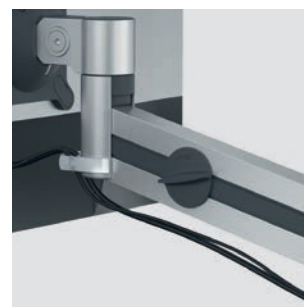

Комплектуется 3 зажимами для фиксации кабеля