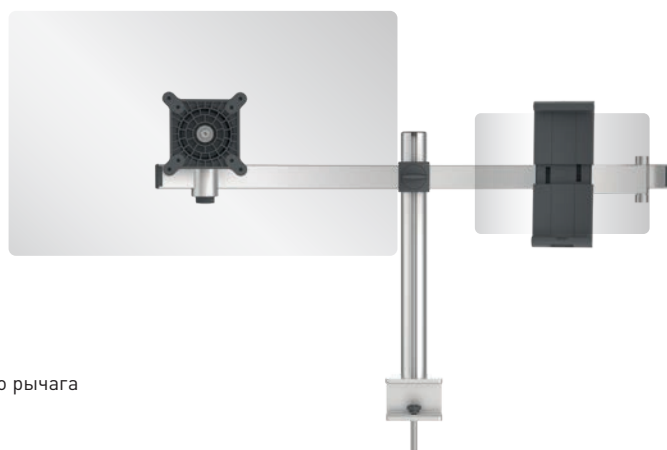

- Для мониторов диагональю от 21 до 27 дюймов (от 53,34 до 68,58 см) и весом 3 - 8 кг
- Также подходит для изогнутых мониторов диагональю до 38 дюймов
- С креплением VESA 75 × 75 мм или 100 × 100 мм
- Вращение монитора на 360° для работы в горизонтальном и вертикальном положении
- Монитор можно наклонять на 110°: на 85° вверх, на 25° вниз
- Угол поворота: нижний рычаг - макс. 200°, верхний рычаг - 360°
- Регулирование верхнего рычага по высоте от 20 до 130 мм
- Легкая сборка
- Размеры: 345 × 470 × 120 мм (Ш × В × Г)

5083-23 трубочина

5084-23 штифт

Держатель для монитора для 1 экрана и 1 планшета

- Для мониторов диагональю от 21 до 27 дюймов (от 53,34 до 68,58 см) и весом 3 - 8 кг
- Подходит также для изогнутых мониторов диагональю до 34 дюймов
- С креплением VESA 75 × 75 мм или 100 × 100 мм
- Вращение монитора на 360° для работы в горизонтальном и вертикальном положении (вертикальное позиционирование возможно для мониторов с диагональю до 27 дюймов)
- Монитор можно наклонять на 110°: на 85° вверх, на 25° вниз
- Держатель для всех планшетов диагональю от 7 до 13 дюймов
- Вращение планшета на 360° с защелкиванием каждые 90°
- Регулирование высоты опорного рычага от 50 до 340 мм
- Экран и планшет можно перемещать и фиксировать по длине опорного рычага
- Размеры: 780 × 445 × 190 мм (Ш × В × Г)

5087-23 трубочина

5088-23 штифт

Держатель для монитора на 1 экран, настенное крепление

- Для мониторов диагональю от 21 до 27 дюймов (от 53,34 до 68,58 см) и весом 3 - 8 кг
- Подходит также для изогнутых мониторов диагональю до 38 дюймов
- С креплением VESA 75 × 75 мм или 100 × 100 мм
- Вращение монитора на 360° для работы в горизонтальном и вертикальном положении
- Монитор можно наклонять на 110°: на 85° вверх, на 25° вниз (угол зависит от размера монитора и ограничен стеной)
- Легкая сборка
- Размеры: 130 × 120 × 140 мм (Ш × В × Г)