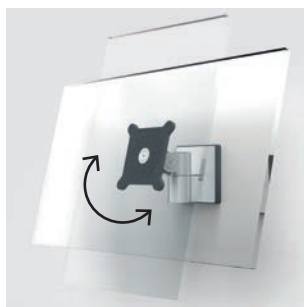

Характеристики:

- Для мониторов диагональю от 21 до 27 дюймов (от 53,34 до 68,58 см) и весом 3 - 8 кг
- Подходит также для изогнутых мониторов диагональю до 38 дюймов
- С креплением VESA 75 × 75 мм или 100 × 100 мм
- Вращение монитора на 360° для работы в горизонтальном и вертикальном положении (угол наклона зависит от размера монитора и ограничен стеной)
- Легкая установка, необходимые инструменты в комплекте
- Размеры: 130 × 120 × 140 мм (Ш × В × Г)
- Гарантия 10 лет

Держатель для монитора

для 1 экрана, настенное крепление

5089 🌊 23 серебристый 📦 1 штука

Очень легкая установка монитора за счет защелкивающегося механизма

Вращение монитора на 360° для работы в горизонтальном и вертикальном формате