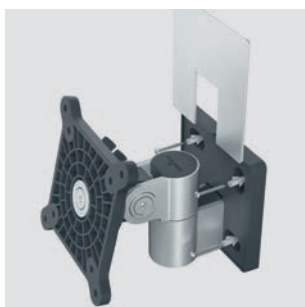

Характеристики:

- Для мониторов диагональю от 21 до 27 дюймов (от 53,34 до 68,58 см) и весом 3 - 8 кг
- Подходит также для изогнутых мониторов диагональю до 38 дюймов
- С креплением VESA 75 × 75 мм или 100 × 100 мм
- Вращение монитора на 360° для работы в горизонтальном и вертикальном положении (угол наклона зависит от размера монитора и ограничен стеной)
- Легкая установка, необходимые инструменты в комплекте
- Размеры: 130 × 120 × 140 мм (Ш × В × Г)
- Гарантия 10 лет

Держатель для монитора

для 1 экрана, настенное крепление

5089 🌊 23 серебристый 📦 1 штука

Очень легкая установка монитора за счет защелкивающегося механизма

Вращение монитора на 360° для работы в горизонтальном и вертикальном формате

Легкая установка, необходимые инструменты в комплекте

Настенный держатель с кронштейном для одного монитора

Держатель для монитора - гибкий рабочий инструмент, сочетающий в себе эргономику и практичность. Встроенная газовая пружина позволяет размещать экран в нужном положении. В зависимости от веса монитора кронштейн можно зафиксировать при помощи поворотной ручки. Элегантный дизайн прекрасно вписывается в любую современную среду.