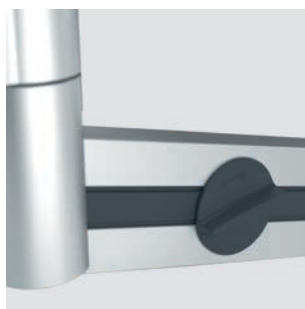

Встроенная газовая пружина обеспечивает плавное передвижение экрана. При этом поворотная ручка меняет сопротивление пружины в зависимости от веса монитора. Индивидуальная настройка наклона монитора всегда остается неизменной благодаря интеллектуальной системе фиксации.

Характеристики:

- Для мониторов диагональю от 21 до 27 дюймов (от 53,34 до 68,58 см) и весом 3 - 8 кг
- Также подходит для изогнутых мониторов диагональю до 38 дюймов
- С креплением VESA 75 × 75 мм или 100 × 100 мм
- Вращение монитора на 360° для работы в горизонтальном и вертикальном положении
- Монитор можно наклонять на 110°: на 85° вверх, на 25° вниз
- Струбцина/штифт для фиксации на столешнице толщиной от 14 до 44 мм
- Легкая сборка, необходимые инструменты в комплекте
- Размеры: 345 × 470 × 120 мм (Ш × В × Г)
- Гарантия 10 лет

Держатель для монитора с кронштейном для 1 экрана, струбцина

5083  23 серебристый  1 штука

Держатель для монитора с кронштейном для 1 экрана, штифт

5084  23 серебристый  1 штука

Струбцина для столешницы толщиной от 14 до 44 мм

Штифт для столешниц толщиной от 14 до 44 мм и отверстий диаметром от 60 до 80 мм

Комплектуется 3 зажимами для фиксации кабеля

Очень легкая установка монитора за счет защелкивающегося механизма

Простая настройка под вес монитора при помощи поворотной ручки