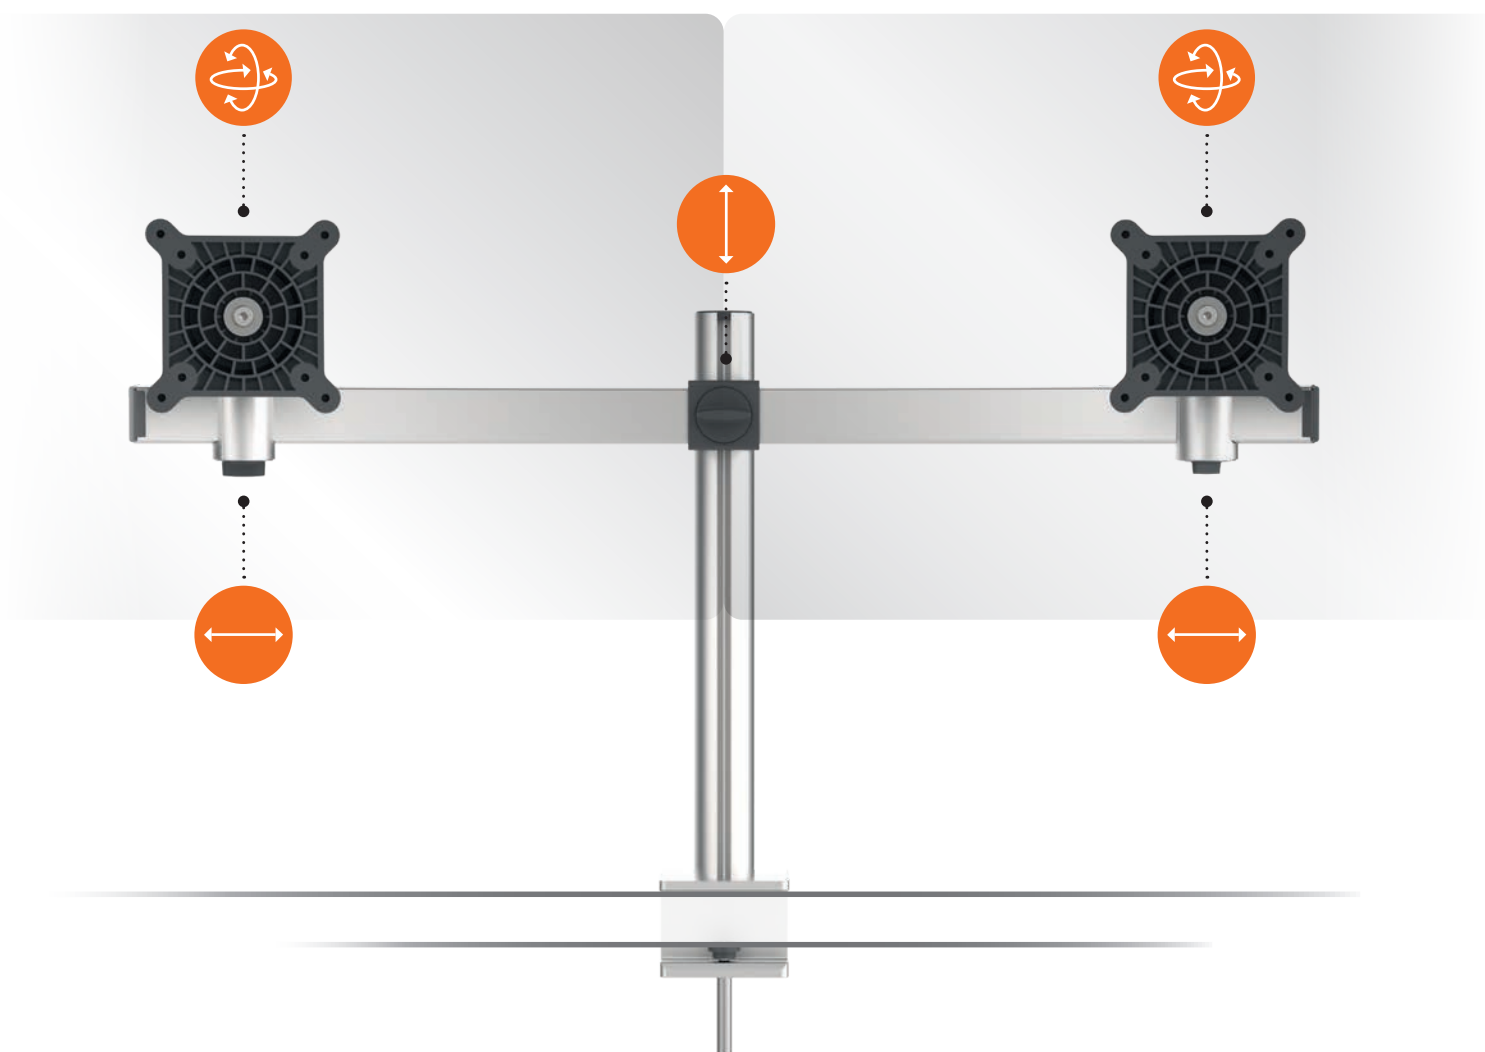

Держатель для двух мониторов