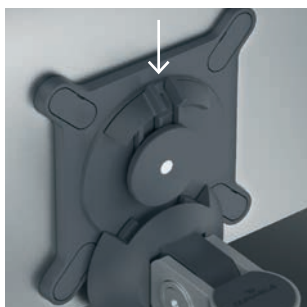

Штифт для столешниц толщиной от 14 до 44 мм и отверстий диаметром от 60 до 80 мм

Комплектуется 3 зажимами для фиксации кабеля

Очень легкая установка монитора за счет защелкивающегося механизма

Простая настройка под вес монитора при помощи поворотной ручки

Вращение монитора на 360° для работы в горизонтальном и вертикальном формате

Держатель для двух мониторов

Струбцина для столешницы
толщиной от 14 до 44 мм

Штифт для столешниц толщиной
от 14 до 44 мм и отверстий
диаметром от 60 до 80 мм

Комплектуется 5 зажимами для
фиксации кабеля

Очень легкая установка
монитора за счет
защелкивающегося механизма

Регулирование высоты
опорного рычага от 50 до 340 мм
поворотной ручкой

Вращение монитора на 360°
для работы в горизонтальном и
вертикальном формате