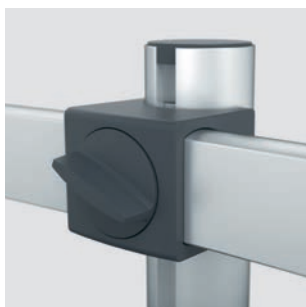

Штифт для столешниц толщиной от 14 до 44 мм и отверстий диаметром от 60 до 80 мм

Комплектуется 3 зажимами для фиксации кабеля

Очень легкая установка монитора за счет защелкивающегося механизма

Простая настройка под вес монитора при помощи поворотной ручки

Вращение монитора на 360° для работы в горизонтальном и вертикальном формате

Держатель для двух мониторов

Струбцина для столешницы
толщиной от 14 до 44 мм

Штифт для столешниц толщиной
от 14 до 44 мм и отверстий
диаметром от 60 до 80 мм

Комплектуется 5 зажимами для
фиксации кабеля

Очень легкая установка
монитора за счет
защелкивающегося механизма

Регулирование высоты
опорного рычага от 50 до 340 мм
поворотной ручкой

Вращение монитора на 360°
для работы в горизонтальном и
вертикальном формате