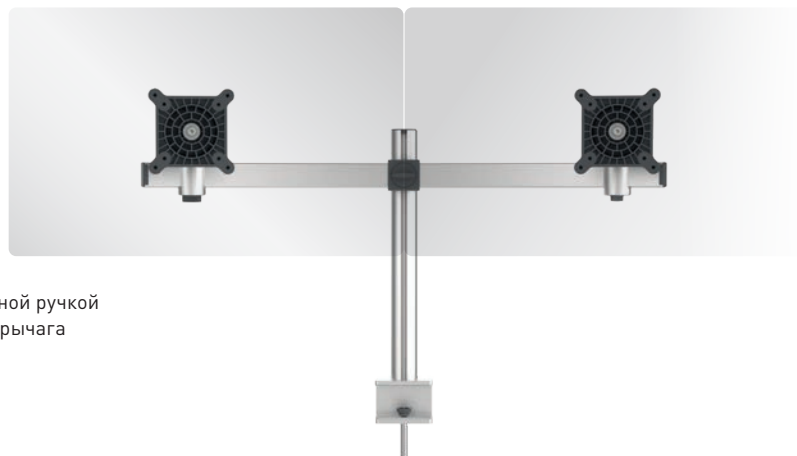

Держатель для монитора для 2 экранов

- Для мониторов диагональю от 21 до 27 дюймов (от 53,34 до 68,58 см) и весом 3 - 8 кг
- С креплением VESA 75 × 75 мм или 100 × 100 мм
- Вращение монитора на 360° для работы в горизонтальном и вертикальном положении
- Монитор можно наклонять на 110°: на 85° вверх, на 25° вниз
- Регулирование высоты опорного рычага от 50 до 340 мм поворотной ручкой
- Мониторы можно перемещать и фиксировать по длине опорного рычага
- Легкая сборка
- Размеры: 780 × 445 × 190 мм (Ш × В × Г)

5085-23 струбцина

5086-23 штифт