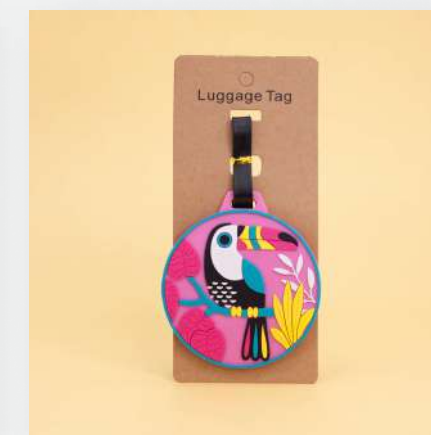

- Всегда в наличии на складе более 5 000 SKU в актуальных товарных группах в ценовом диапазоне от 30₽ до 1500₽.
- Быстрая сборка и комплектация заказов от 1 до 3 рабочих дней.
- Собственная фотостудия, позволяющая создавать фото и видео контент.
- Партнёрам предоставляется в пользование весь уникальный контент.