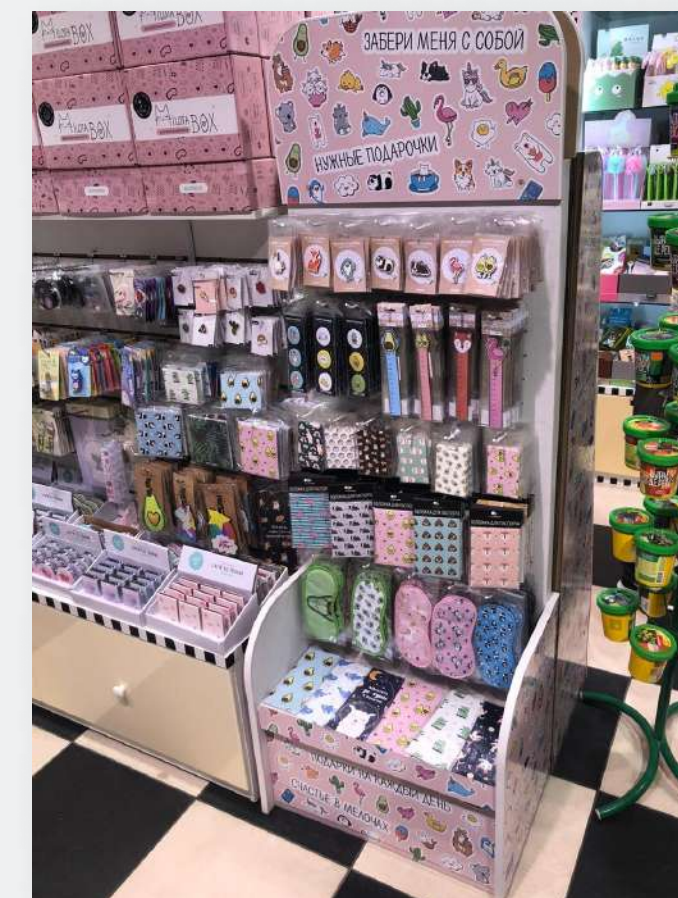

ООО «АЛЕФ» член торгово-промышленной палаты РФ.

- Собственный отдел дизайна и разработки, позволяющий создавать уникальный товар высокого спроса.
- Фирменное оборудование, которые систематизирует работу с мерчендайзингом, повышает привлекательность и продажи по представленной продукции.
- Еженедельное обновление ассортимента, всегда в наличии актуальная и трендовая продукция.
- Собственная торговая марка Gift box — «MilotaBox».
- Низкие оптовые цены позволяют Партнёрам устанавливать наценку 100-250% в зависимости от группы товара.