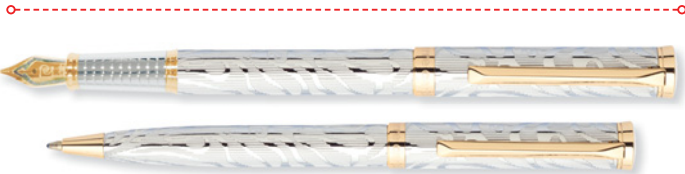

**PC1020FP**

перьевая

**PC1020BP**

шариковая

Ручка EVOLUTION. Корпус и колпачок – латунь с гравировкой, покрытие металл. Отделка и детали дизайна – латунь и позолота. Перо – сталь с позолотой 18К. Цвет – серебристый. Упаковка В