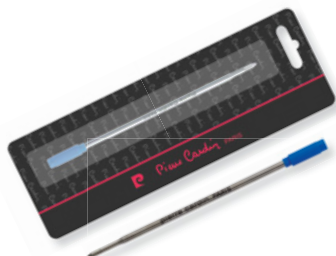

Стержень для шариковой ручки класса ECONOMY для серий GAMMA, Pen & Pen, 1 шт.

PC-300P-03   синий