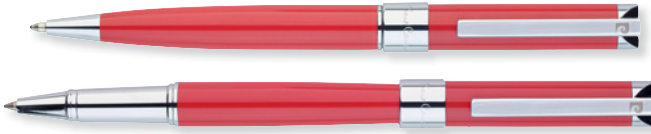

Ручка GAMME Classic. Корпус – латунь с лакированным покрытием.
Отделка и детали дизайна – латунь и хром. Съемный колпачок.
Цвет – красный. Упаковка E

PC0931BP шариковая

PC0931RP роллер

NEW