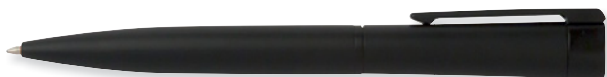

NEW

Ручка ACTUEL. Корпус – пластик и алюминий, покрытие корпуса – матовое, клип – металлический с черным покрытием. Цвет – черный матовый.
Упаковка Е-3

PCS20115BP

шариковая