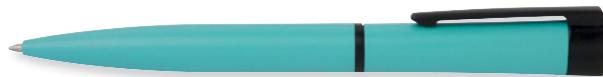

Ручка АСТUEL. Корпус – пластик и алюминий, покрытие корпуса – матовое, клип – металлический с черным покрытием. Цвет – «тиффани» матовый.
Упаковка Е-3

PCS20111BP

шариковая