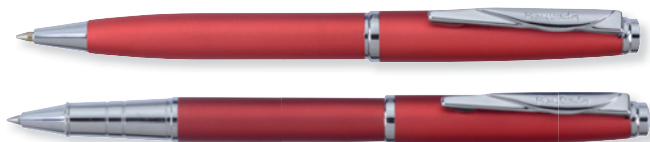

**PC0925RP**

роллер

Ручка GAMME Classic. Корпус – латунь с матовым покрытием.  
Отделка и детали дизайна – сталь и хром. Съемный колпачок.  
Цвет – синий матовый. Упаковка E

**PC0926BP** шариковая

**PC0926RP** роллер