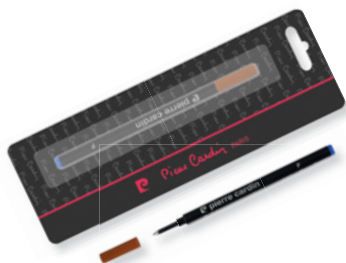

Стержень для роллерной ручки класса ECONOMY, 1 шт.

PC320-03   синий