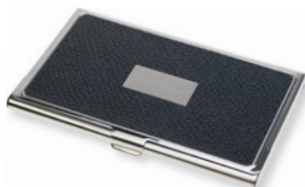

Визитница Pierre Cardin. Искусств. кожа + металл. Цвет – черный

PC1139black