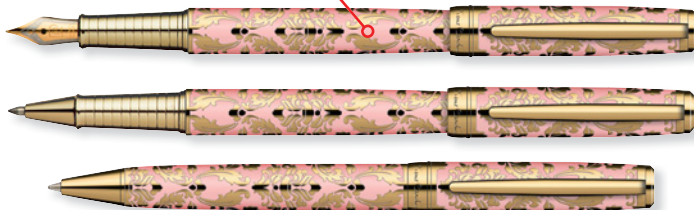

Pirene Cardon

PARIS

2020

Pierre Cardin

Pierre Cardin это не только имя знаменитого дизайнера, не только всемирно известный бренд, но и определенный знак качества, указывающий на стиль и утонченность.

L u x e C o l l e c t i o n

**PC6900BP-R**

шариковая

Ручка RENAISSANCE. Корпус – латунь, покрытие глянцевым коричневым лаком с гравировкой, позолота. Отделка и детали дизайна – сталь, позолота. Цвет – коричневый. Упаковка В

**PC6902BP-R**

шариковая

NEW

Ручка перьевая Pierre Cardin RENAISSANCE. Корпус – латунь. Детали дизайна – латунь и позолота. Отделка – гравировка методом травления. Съемный колпачок. Перо – нержавеющая сталь с позолотой, среднее. Цвет – розовый и золотистый. Упаковка В-2