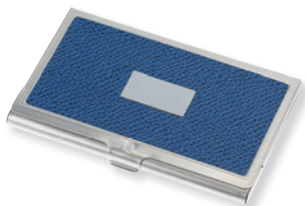

Визитница PierreCardin. Искусств. кожа + металл. Цвет – синий. С пустым шильдом под нанесение логотипа

PC1139-B2B