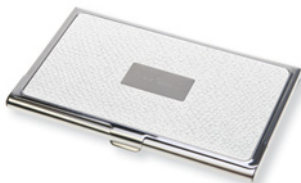

**PC1139orange**

Визитница Pierre Cardin. Искусств. кожа + металл. Цвет – розовый

**PC1139pink**

Визитница Pierre Cardin. Искусств.  
кожа + металл. Цвет – лиловый

PC1139purple

Визитница Pierre Cardin. Искусств.  
кожа + металл. Цвет – белый