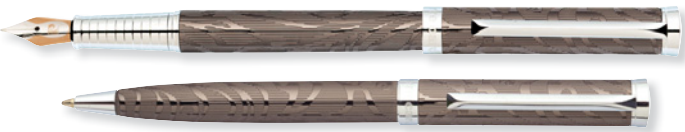

**PC1026FP-G**

перьевая

**PC1026BP-G**

шариковая

Ручка EVOLUTION. Корпус и колпачок – латунь с гравировкой, покрытие металл, отделка и детали дизайна – латунь и хром. Перо – сталь с позолотой 18К. Цвет – серебристый с черными линиями. Упаковка В.

**PC1028FP**

перьевая

**PC1028BP**

шариковая

Ручка EVOLUTION. Корпус и колпачок – латунь с гравировкой, покрытие – пушечная сталь. Отделка и детали дизайна – сталь, хром. Перо – сталь с позолотой 18К. Цвет – пушечная сталь. Упаковка В