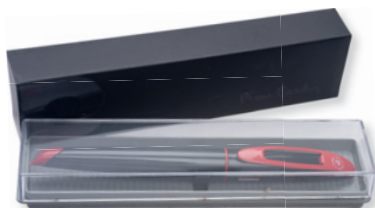

УПАКОВКА Е

Упаковка ручек класса ECONOMY. Пластиковая коробочка с бархатистым ложементом. Размер 195 x 75 x 32 мм, вес 78 г

УПАКОВКА E-1

Упаковка ручек класса ECONOMY. Картонная коробочка с бархатистым ложементом. Размер 168 x 56 x 30 мм, вес 62 г

УПАКОВКА E-2

Упаковка ручек класса ECONOMY. Картонная коробочка с картонным ложементом.  
E-3 Размер 168 x 43 x 22 мм, вес 18 г.  
E-3n Размер 175 x 56 x 22 мм, вес 28 г

УПАКОВКА E-3

УПАКОВКА E-3n

Упаковка ручек класса ECONOMY. Пластиковая коробочка с пластиковым ложементом. Размер 157 x 38 x 19 мм, вес 31 г. Подходят для след. коллекций: Crystal, Actuel 0501-0506, 0515-0519 и 0701-0706

УПАКОВКА P-1

Упаковка ручек класса ECONOMY. Пластиковая коробочка с пластиковым ложементом. Размер 157 x 40 x 23 мм, вес 37 г. Подходят для след. коллекций: Actuel 0550-0555 и 0510-0514

УПАКОВКА P-1

Упаковка ручек класса ECONOMY. Пластиковая коробочка с пластиковым ложементом. Размер 175 x 35 x 25 мм, вес 32 г. Подходят для след. коллекций: Easy 5910-5916