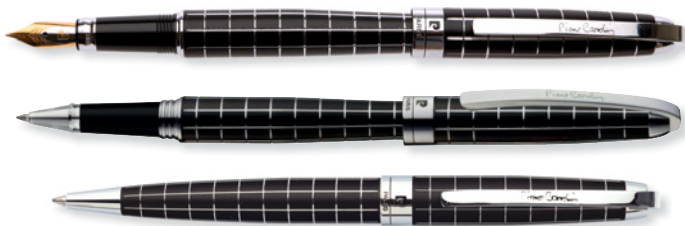

PCX755FP-RG

перьевая

PCX755BP-RG

шариковая

КОЛЛЕКЦИИ КЛАССА BUSINESS  
**PROGRESS**

*Pierre Cardin*  
PARIS

NEW

Ручка PROGRESS. Корпус и колпачок – латунь с гравировкой и лак, покрытие металлом, отделка и детали дизайна – сталь и хром. С полем под нанесение логотипа 3,0 x 0,5 см. Перо – сталь с позолотой. Цвет – черный с серебристой отделкой. Упаковка В