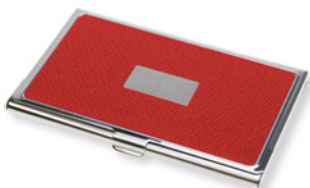

**PC1139blue**

Визитница Pierre Cardin. Искусств. кожа + металл. Цвет – черный

**PC1139black**

Визитница Pierre Cardin. Искусств. кожа + металл. Цвет – бежевый

**PC1139beige**

Визитница Pierre Cardin. Искусств. кожа + металл. Цвет – оранжевый