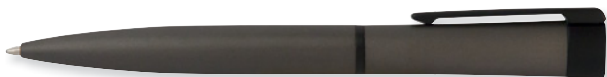

NEW

Ручка ACTUEL. Корпус – пластик и алюминий, покрытие корпуса – матовое, клип – металлический с черным покрытием. Цвет – серый матовый.
Упаковка Е-3

PCS20113BP

шариковая