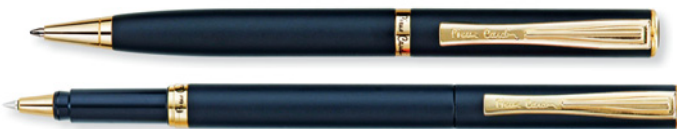

Набор PEN & PEN: ручка шариковая + роллер. Корпус – латунь и матовое порошковое покрытие. Отделка и детали дизайна – сталь и позолота. Цвет – черный. Упаковка E

PC0867BP/RP