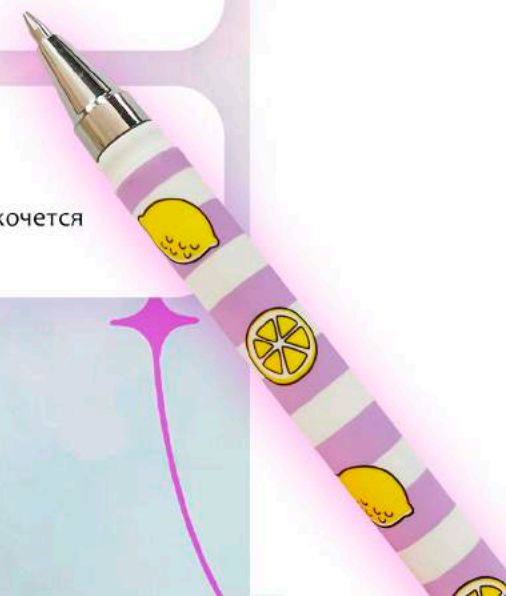

Синие чернила

Длина письма
300 м

Полноцветный дизайн

Есть колпачок

Диаметр пишущего узла - 0,5 мм

Толщина линии письма 0,5 мм позволяет вести свои записи аккуратно и четко

Конусная форма наконечника

Популярная форма наконечника привычна большинству покупателей

Круглая форма корпуса

Эстетичный и обтекаемый корпус удобно лежит в руке

SOFT-TOUCH покрытие

Тактильно приятными ручками хочется писать и в школе, и дома