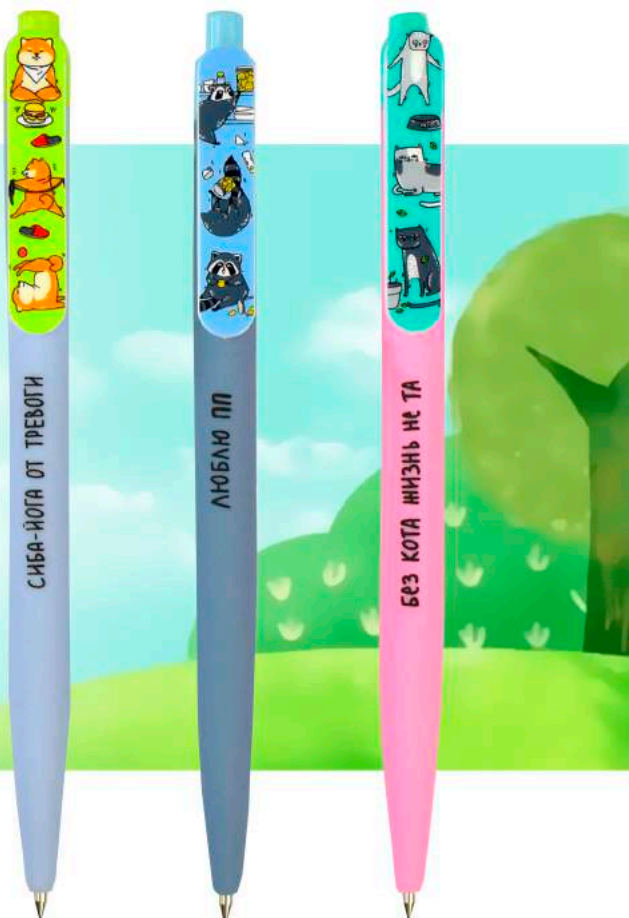

# ЖИВОТНЫЕ

ART.64913

ФЕНИКС+

30 штук  
в тубусе

Синие  
чернила

Длина  
письма  
1200 м

Полноцветный  
дизайн

Шариковая  
автоматическая