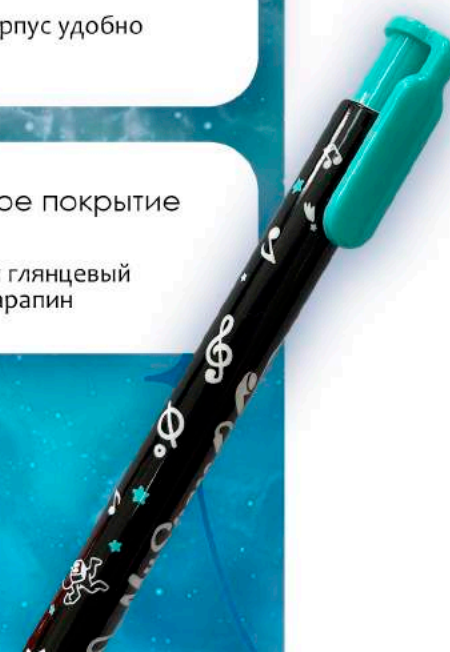

Эстетичный и обтекаемый корпус удобно лежит в руке

Глянцевое непрозрачное покрытие

Привлекательный и стильный глянцевый блеск защищает корпус от царапин

SCAN ME

ГЕЛЕВАЯ  
РУЧКА