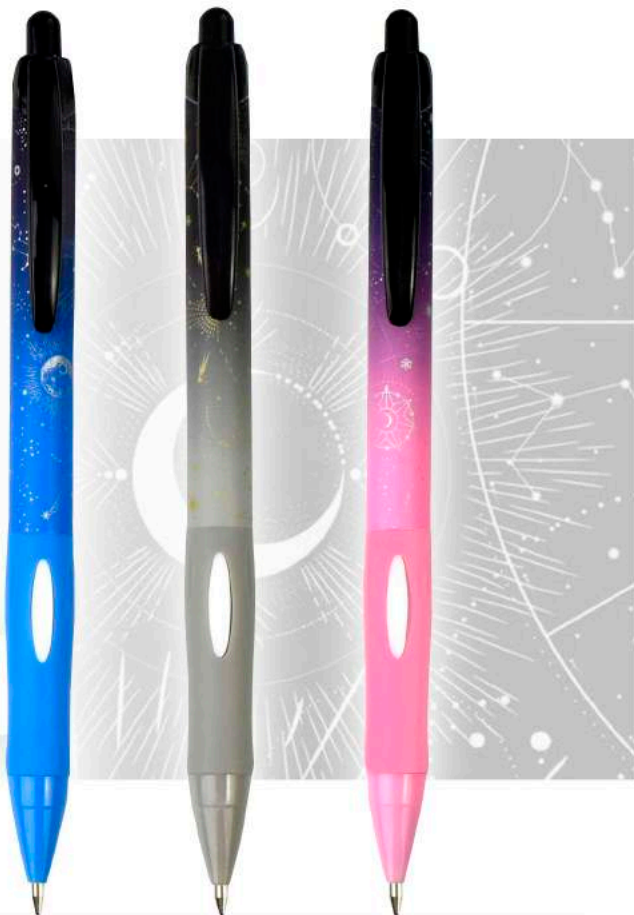

30 штук
в тубусе

УДОБНЫЙ
ГРИП

Синие
чернила

Длина
письма
1500 м

Полноцветный
дизайн

Шариковая
автоматическая

Диаметр пишущего узла - 0,7 мм

Прекрасно подойдут любителям средних по толщине линий рукописного текста

Конусная форма наконечника

Популярная форма наконечника привычна большинству покупателей

Круглая форма корпуса

Эстетичный и обтекаемый корпус удобно лежит в руке

Матовое непрозрачное покрытие

Высокая износостойкость корпуса обеспечит длительное использование

SCAN ME