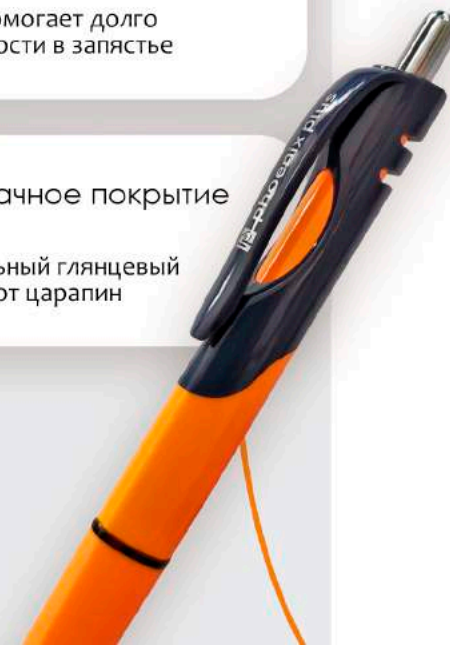

Синие
чернила

Длина
письма
1000 м

Тампопечать

Шариковая
автоматическая

Диаметр пишущего узла - 0,7 мм

Прекрасно подойдут любителям средних по толщине линий рукописного текста

Конусная форма наконечника

Популярная форма наконечника привычна большинству покупателей

Трёхгранная форма корпуса

Эргономичный корпус помогает долго писать без чувства усталости в запястье

Глянцевое непрозрачное покрытие

Привлекательный и стильный глянцевый блеск защищает корпус от царапин

SCAN ME

SCAN ME

APT.59525