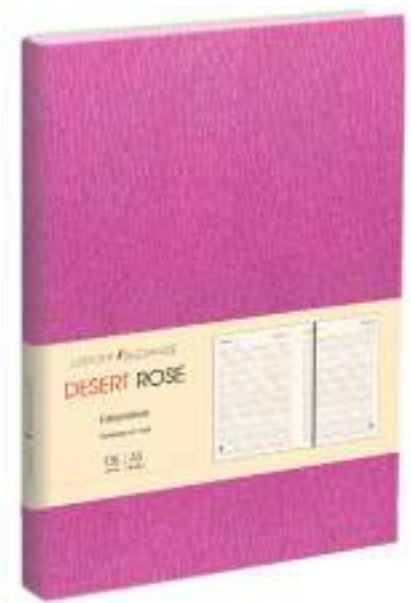

КОЛЛЕКЦИЯ DESERT ROSE

Desert rose. Голубой
Арт.: ЕИКДР52013605
Ш/к: 4606086367394