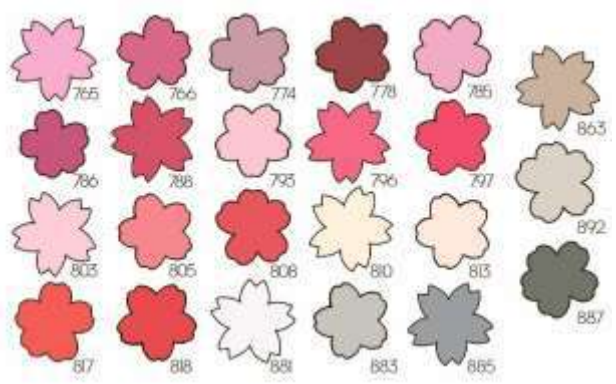

Авторский набор Sakura 23 шт.

- 23 спиртовых маркера Le Plume

Цветовая палитра