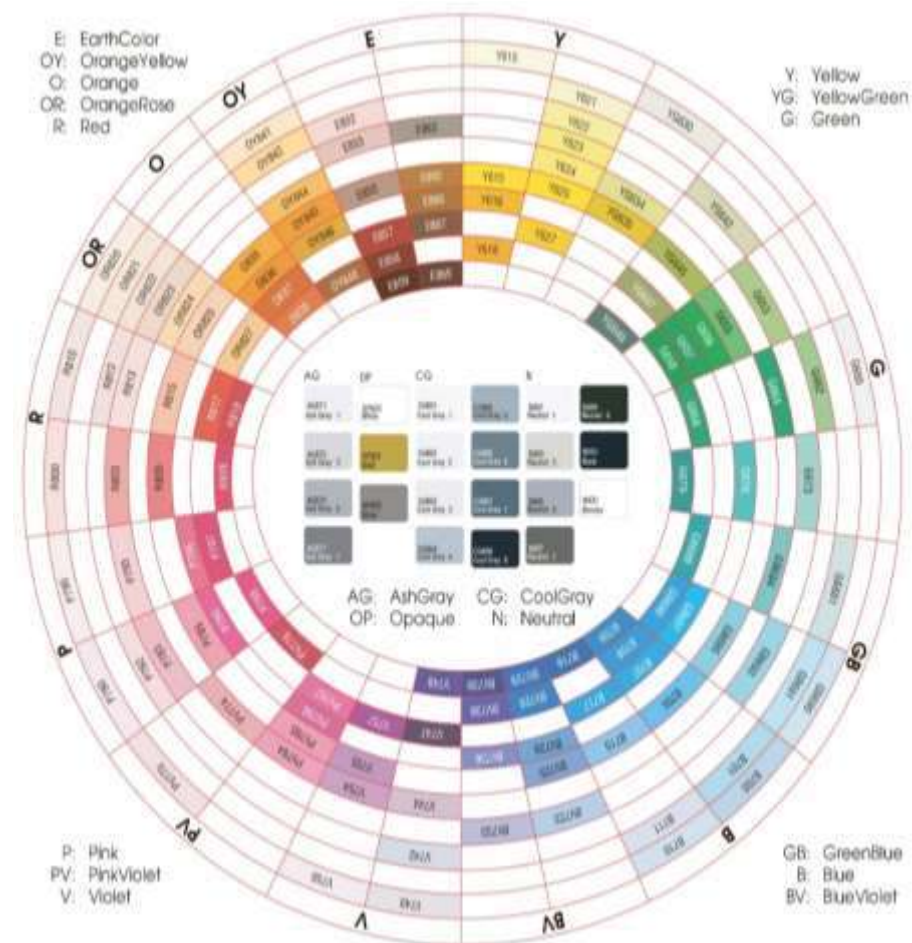

Золотой, серебряный, белый

Артикул 3000

Маркеры-кисточки на спиртовой основе

Pigmented  
**LePlume**

**143 цвета + блендер**

Цвета можно смешивать

Без кислоты

**Артикул 3000** Маркеры-кисточки на спиртовой основе

- ✓ 72 цвета - 216 шт.
- ✓ 144 цвета 432 шт (по 3 шт. одного цвета)

Новый дисплей

Артикул MAR3000/432DP

**Вместимость - 432 маркера**

- по 3 шт. каждого цвета, всего 144 цвета

#3000-144DP

- ✓ Оригинальный японский дисплей Marvy Uchida
- ✓ 144 цвета
- ✓ 423 шт – по 3 шт. каждого цвета
- ✓ Спиртовые маркеры кисти