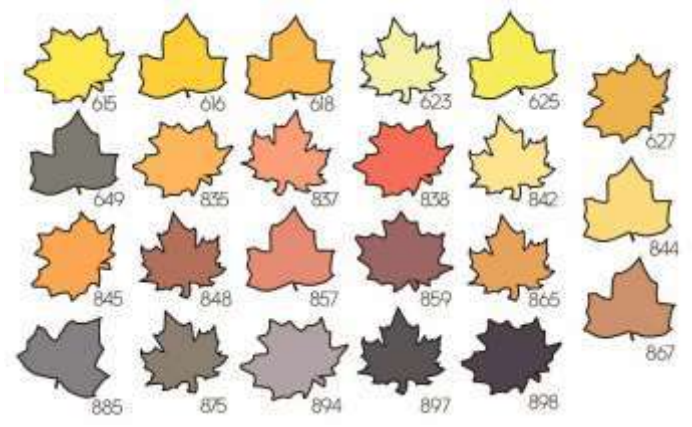

- 23 спиртовых маркера Le Plume

Цветовая палитра

Авторский набор Коуо 23 шт.

- 23 спиртовых маркера Le Plume

Цветовая палитра

Артикул 3000