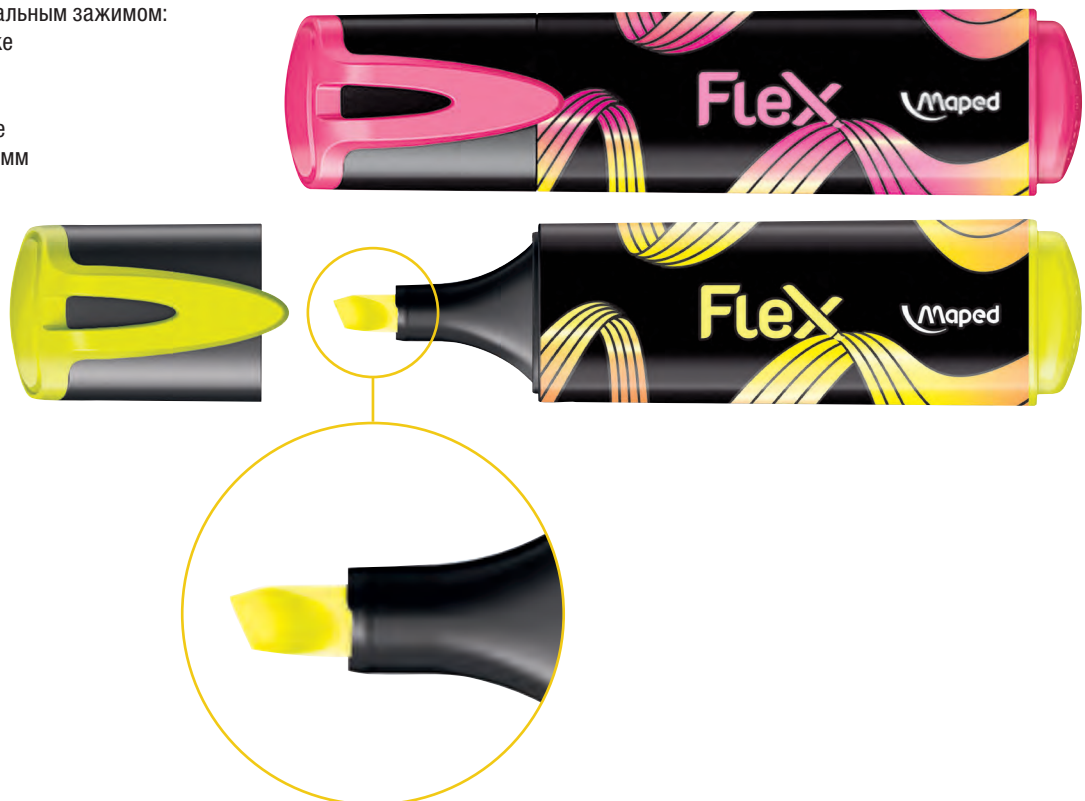

Текстовыделитель Fluo Peps Flex

- Классический текстовыделитель с дополнительной возможностью мягкого письма
- Гибкий наконечник сделает работу над текстом более удобной
- Яркий и насыщенный цвет чернил

Текстовыделитель Fluo Peps Flex

- Инновационный текстовыделитель с дополнительным свойством мягкого письма благодаря гибкому наконечнику
- Пишет на любых поверхностях, в том числе и на шероховатых
- Яркие и насыщенные классические цвета
- Колпачок снабжён специальным зажимом: крепится к любой обложке
- Пластиковый корпус
- Скошенный наконечник
- Яркий рисунок на корпусе
- Толщина линии: от 1 до 5 мм

НОВИНКА

Гибкий наконечник