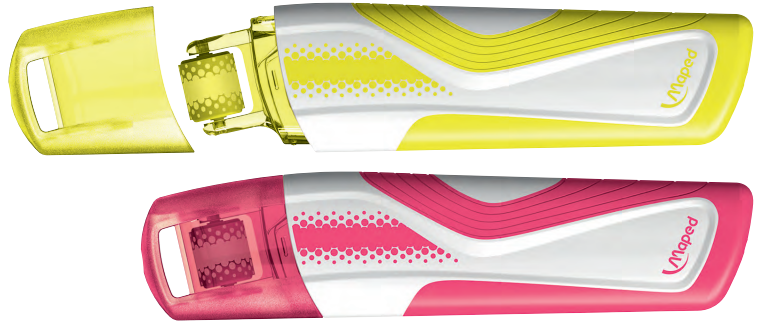

Текстовыделитель-роллер Fluo Peps

- Инновационный текстовыделитель-роллер Fluo Peps с технологией непрерывного выделения
- Колёсико-штамп беззвучно скользит по бумаге в двух направлениях
- Гладко и быстро выделяет нужный текст, даже если он написан фломастером или ручкой-роллером

Текстовыделитель-роллер Fluo Peps

- Мировая инновация: текстовыделитель-роллер — технология непрерывного выделения
- Оставляет чистую и стабильную полосу
- Выделяет на любых типах чернил (фломастер, перьевая ручка и т. д.)
- Прорезиненные части корпуса
- Не высыхает без колпачка