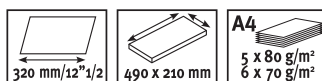

Резак роликовый

- Точность и полный обзор при резке
- Обрезиненный режущий курсор легко передвигается
- Инструкция входит в комплект
- Для формата А4
- Шаблоны для резки: А6, А5, А4, 8,5 × 11, US Letter, 9 × 13 Photo
- Вес: 1,5 кг