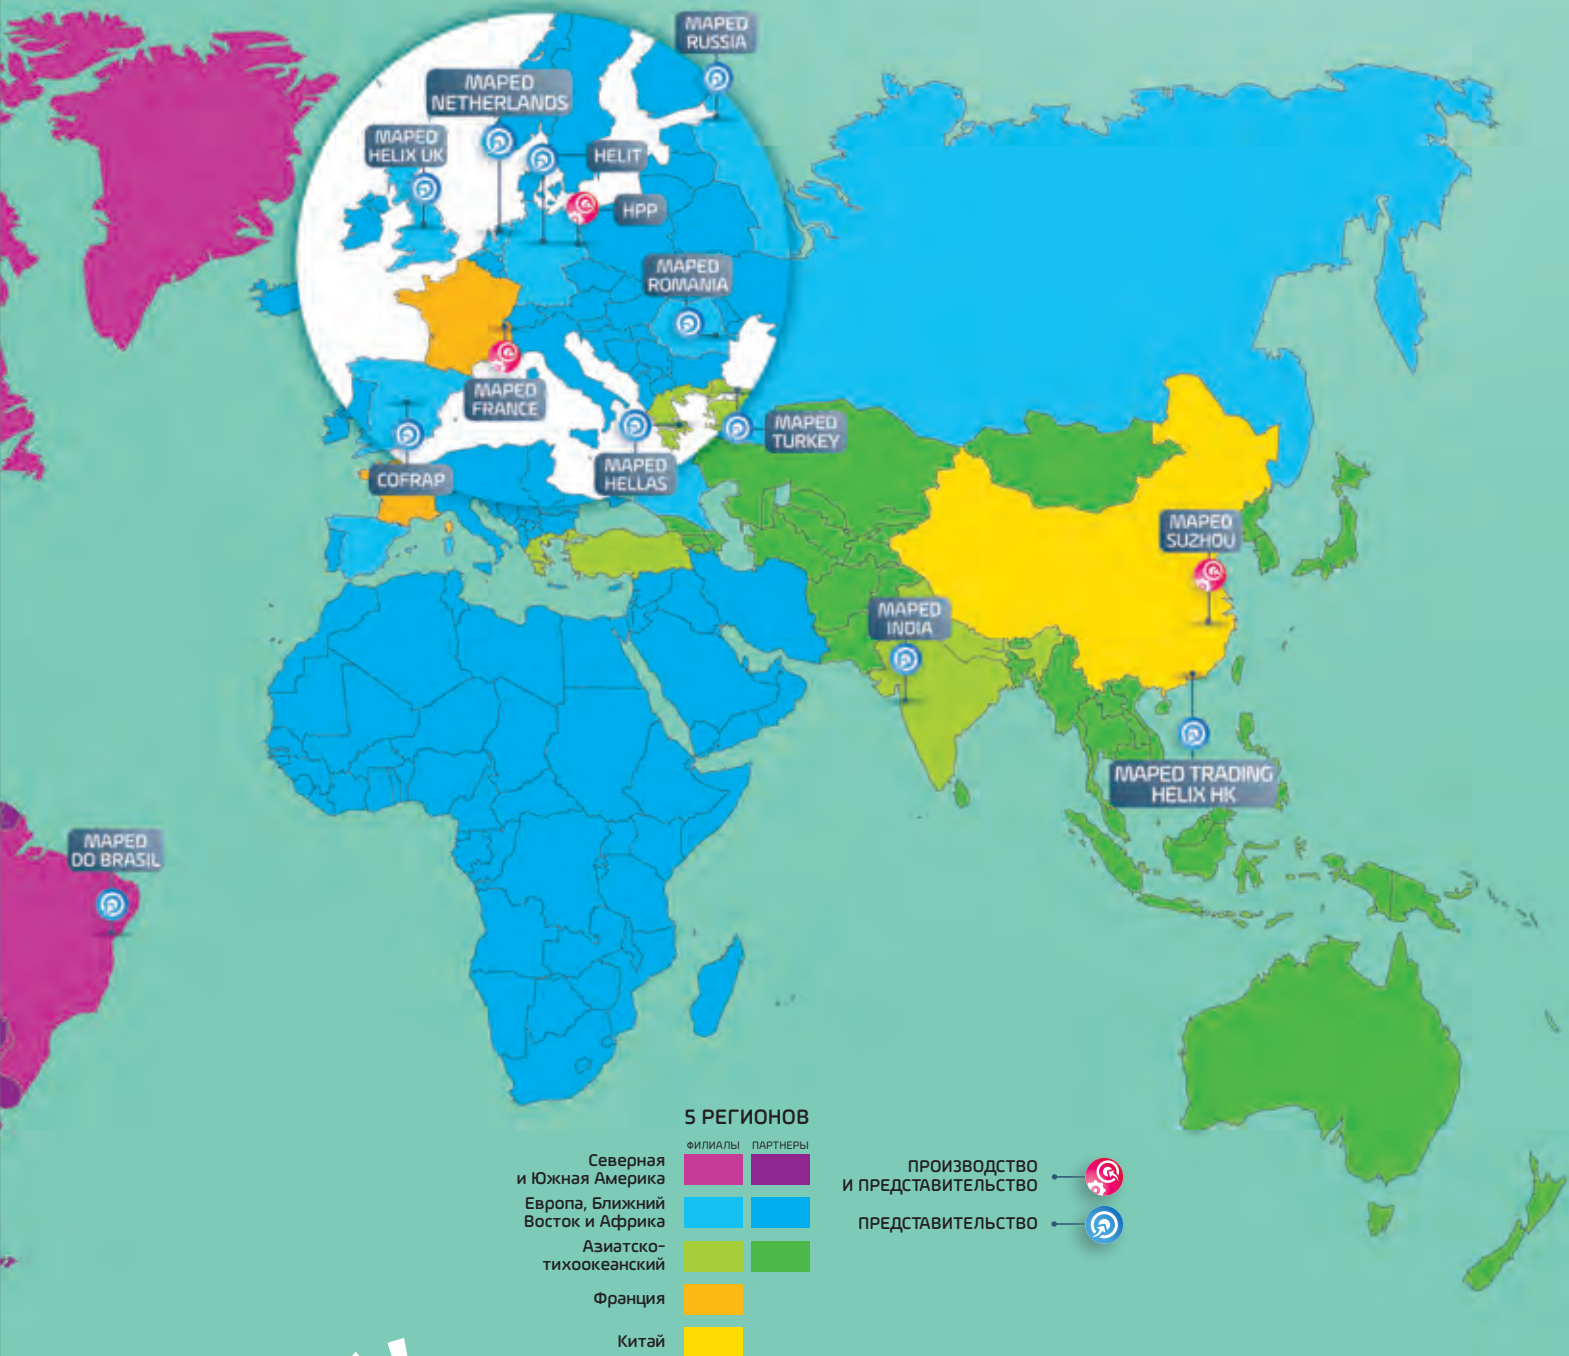

БЕЗОПАСНОСТЬ НА ПЕРВОМ МЕСТЕ!

**СОБСТВЕННАЯ
ЛАБОРАТОРИЯ ПРОВЕРКИ
КАЧЕСТВА 35 КОНТРОЛЁРОВ**

**УНИКАЛЬНЫЕ
ИСПЫТАТЕЛЬНЫЕ
МАШИНЫ**

**ТОЧНОСТЬ
И КОНТРОЛЬ КАЧЕСТВА
КАЖДОГО ПРОДУКТА**