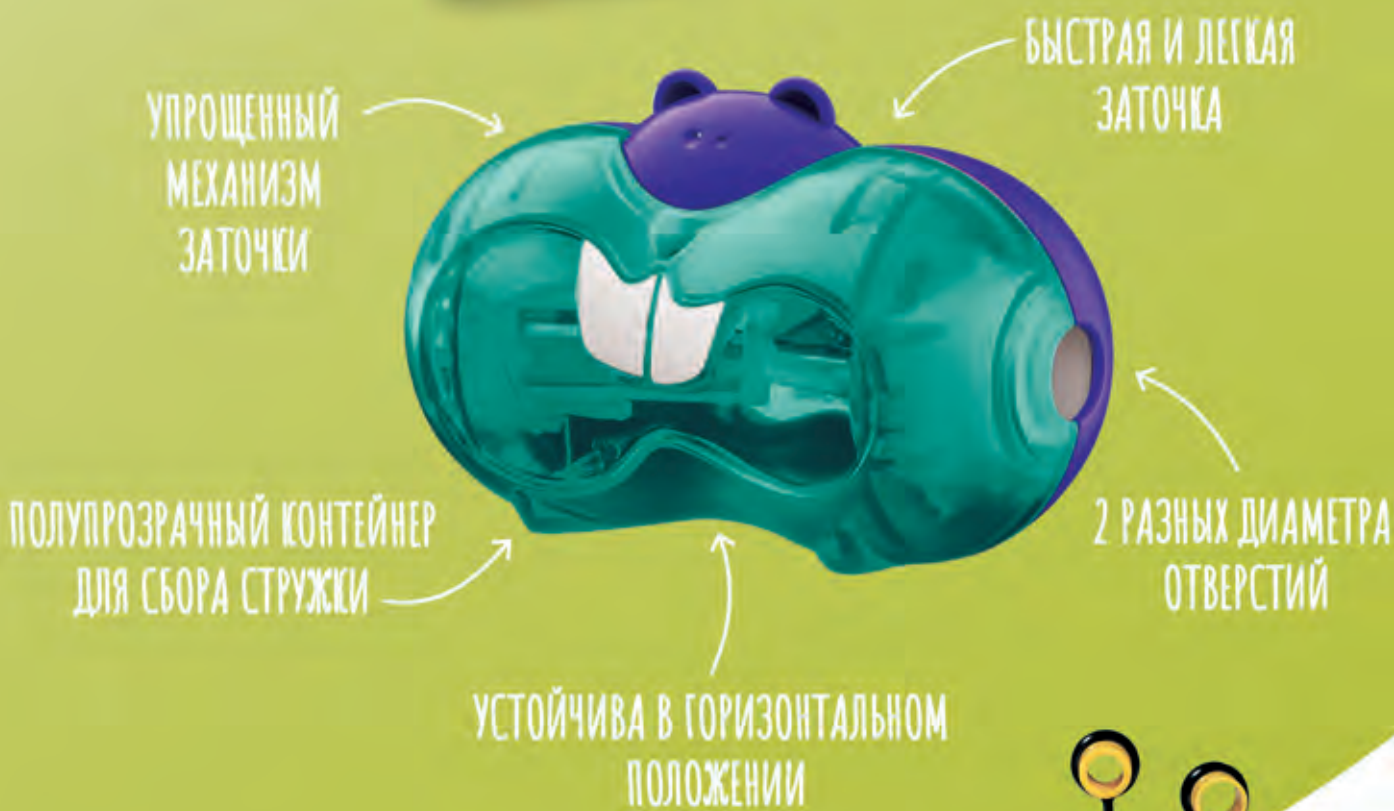

**ИНТЕРАКТИВНЫЕ
ТОЧИЛКИ И ЛАСТИКИ CROC CROC**

Tomorrow is
in your hands.
Завтра в твоих руках