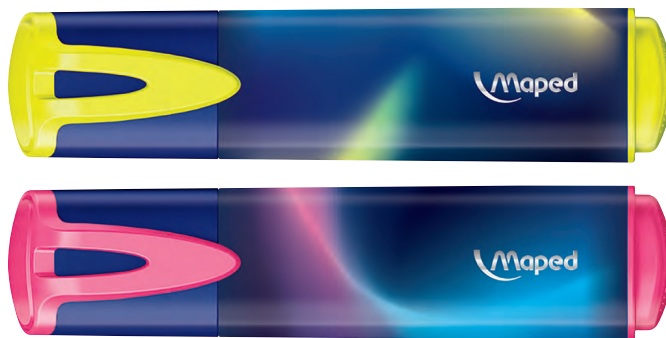

Текстовыделитель Fluo Peps Classic Nightfall

- Классические текстовыделители в стиле Nightfall — сочетание яркого, молодежного дизайна корпуса и насыщенного цвета чернил для самых важных заметок
- Развивают визуальную память, привлекают внимание к разделам текста и позволяют структурировать информацию
- Новый дизайн корпуса

Текстовыделитель Fluo Peps Classic Nightfall

- Яркий и насыщенный цвет чернил
- Стойкий рисунок на корпусе текстовыделителя
- Колпачок с зажимом для крепления
- Пластиковый корпус
- Скошенный наконечник
- Толщина линии: от 1 до 5 мм

НОВИНКА