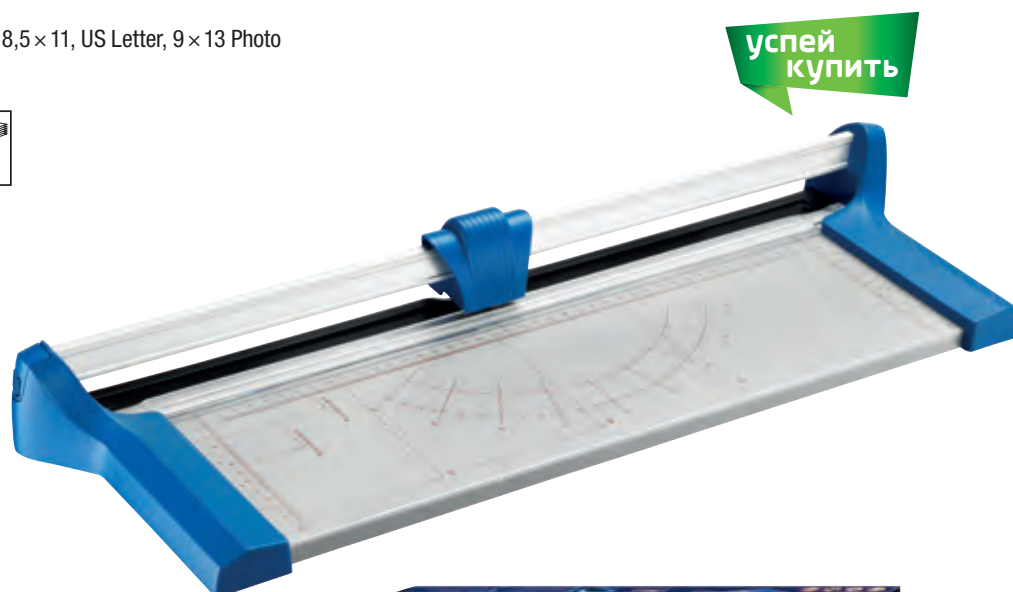

Резак роликовый

- Точность и полный обзор при резке
- Обрезиненный режущий курсор легко передвигается
- Инструкция входит в комплект
- Для формата А4
- Шаблоны для резки: А6, А5, А4, 8,5 × 11, US Letter, 9 × 13 Photo
- Вес: 1,5 кг