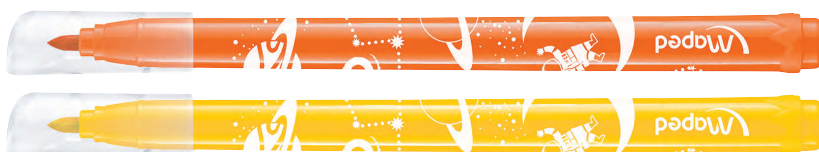

845442

Картонные коробки

код	*/**		
845442	12-96	× 12 фломастеров	

успей
купить