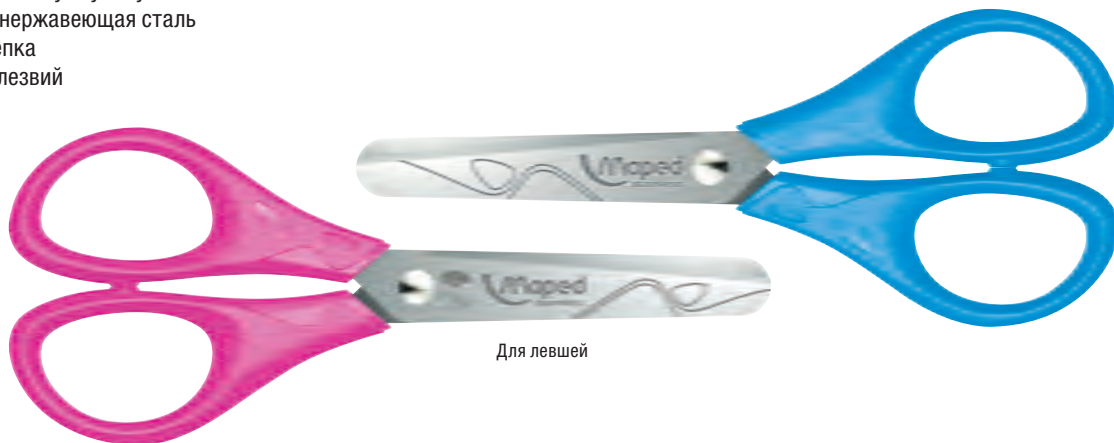

## Ножницы Essentials Pulse

- ▶ Ножницы Essentials Pulse в классических цветах идеально подойдут для школьников
- ▶ Узор и градуировка на лезвиях

- Пластиковые кольца
- Превосходно режут и не мнут бумагу
- Высококачественная нержавеющая сталь
- Металлическая заклёпка
- Закруглённые концы лезвий
- Градуировка