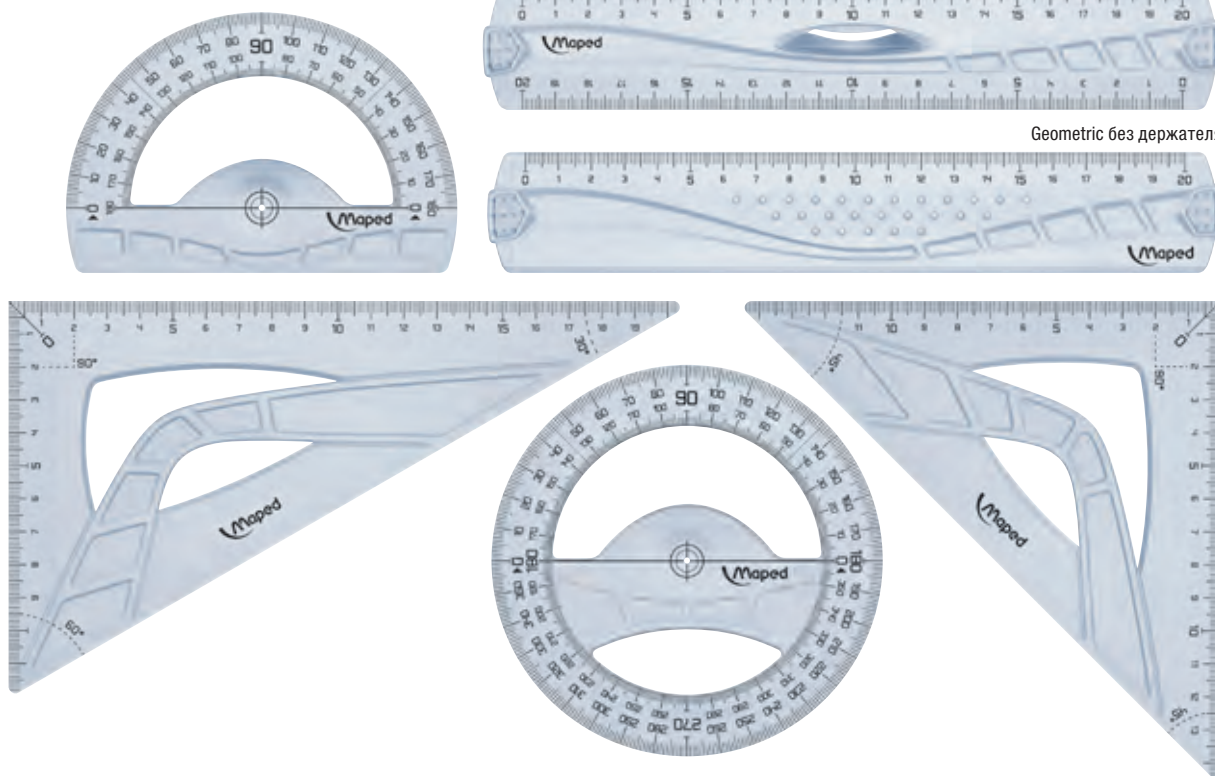

Geometric с держателем

ЧЕРЧЕНИЕ

Линейки 20 и 30 см без держателя

- Односторонняя градуировка
- Непечкающийся край