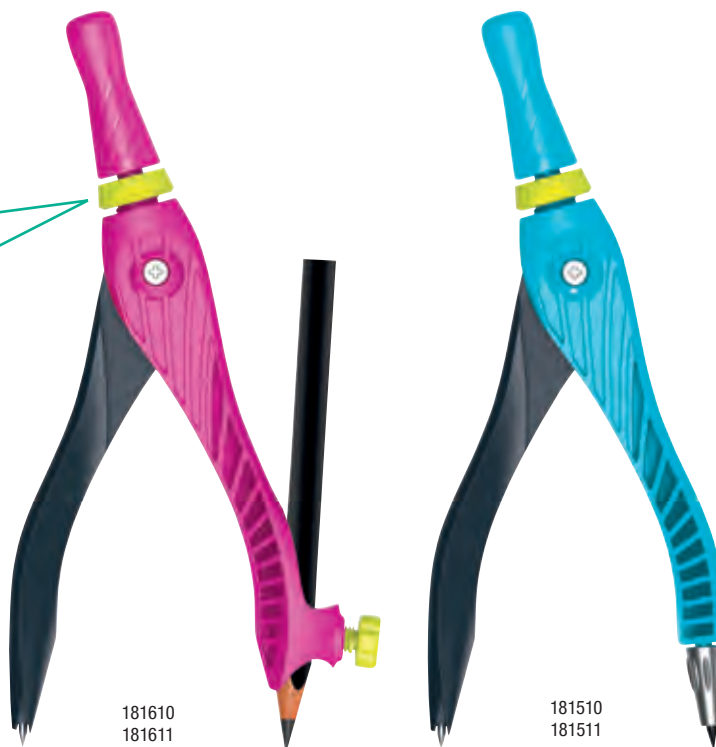

## Циркули Kid'z Easy 360°

- ▶ Обучающий циркуль — инновационный и яркий, крутится сам.
- ▶ Подвижная система позволяет быстро и легко нарисовать окружность одним движением
- ▶ Сделан из пластика: лёгкий и удобный

6+

- Пластиковый корпус
- Длина циркуля: 14 см

Закрутите жёлтую деталь циркуля и пользуйтесь им как классическим инструментом.

Полностью открутите жёлтую деталь, головка циркуля станет подвижной. Это позволит нарисовать окружность одним движением руки.