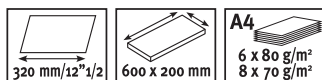

### Резак сабельный

- Эргономичная обрезиненная ручка
- Неострое лезвие
- Инструкция входит в комплект
- Для формата А4
- Шаблоны для резки: А6, А5, А4, 8,5 × 11, US Letter, 9 × 13 Photo
- Вес: 1,8 кг

Картонная коробка