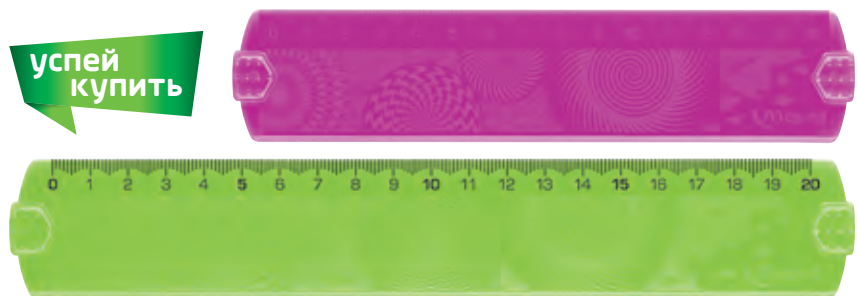

Линейки 15, 20 и 30 см

Европодвес

код	*/**		
254120	20-200		
		10 20 см	5 5
254530	20-200		
		10 30 см	5 5
			3 154142 545305

254120 254530

Макси-набор, 4 предмета

В набор входит:

- линейка 30 см
- угольник 60° / 21 см серии Geometric
- угольник 45° / 21 см серии Geometric
- транспортир 180° / 12 см серии Geometric

Европодвес

код	*/**		
897138	20-80		
		10 5 5	3 154148 971382

897138