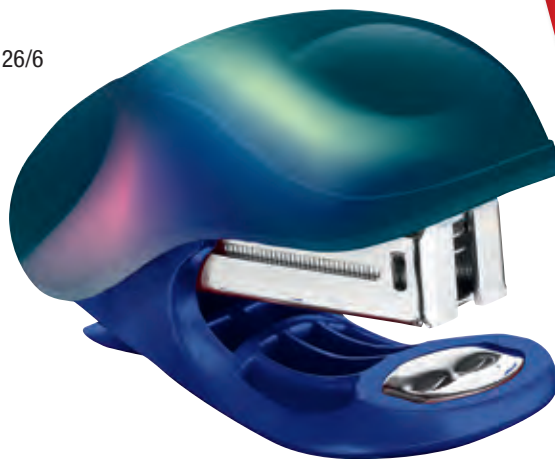

Степлеры Nightfall

- Миниатюрный пластиковый степлер серии Nightfall с антистеплером — маленький, стильный и практичный помощник дома, в школе или в офисе!
- Дизайн корпуса в стиле «градиент-металлик» делает этот степлер заметным на вашем рабочем столе

Степлеры Nightfall 24/6 и 26/6

- Пластиковый декорированный корпус
- Количество пробиваемых листов: 15 (70 г/м²)
- Количество и тип скоб: 41 шт., 24/6 или 58 шт., 26/6
- Глубина закладки бумаги: 29 мм
- Встроенный антистеплер
- Размеры: 35 × 56 × 15 мм

НОВИНКА

404041

Блистер

код	*/**		
404041	24-240		+400 скоб в комплекте

Степлеры Cosmic

- Миниатюрный пластиковый степлер серии Cosmic с антистеплером — маленький, стильный и практичный помощник дома, в школе или в офисе!
- Дизайн корпуса с изображением звёздного неба сделает этот степлер заметным на вашем рабочем столе

Степлеры Cosmic 24/6 и 26/6

- Пластиковый декорированный корпус
- Количество пробиваемых листов: 15 (70 г/м²)
- Количество и тип скоб: 41 шт., 24/6 или 58 шт., 26/6
- Глубина закладки бумаги: 29 мм
- Встроенный антистеплер
- Размеры: 35 × 56 × 15 мм