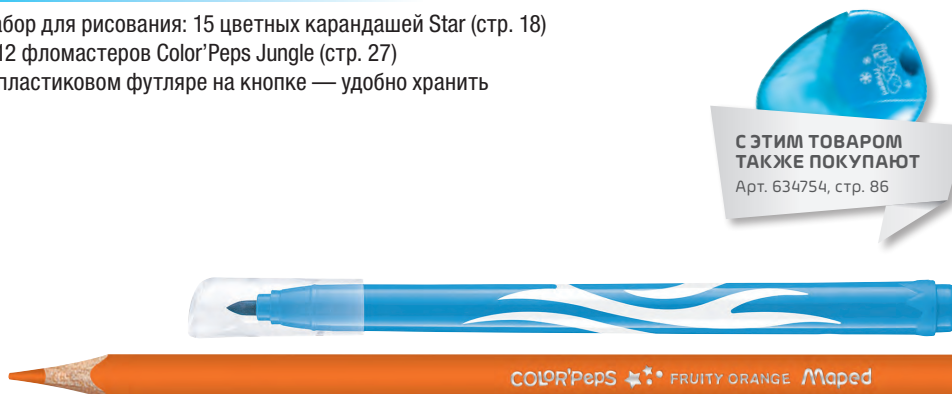

Набор «2 в 1» для рисования

- Набор для рисования: 15 цветных карандашей Star (стр. 18) и 12 фломастеров Color'Peps Jungle (стр. 27)
- В пластиковом футляре на кнопке — удобно хранить

С ЭТИМ ТОВАРОМ
ТАКЖЕ ПОКУПАЮТ

Арт. 634754, стр. 86