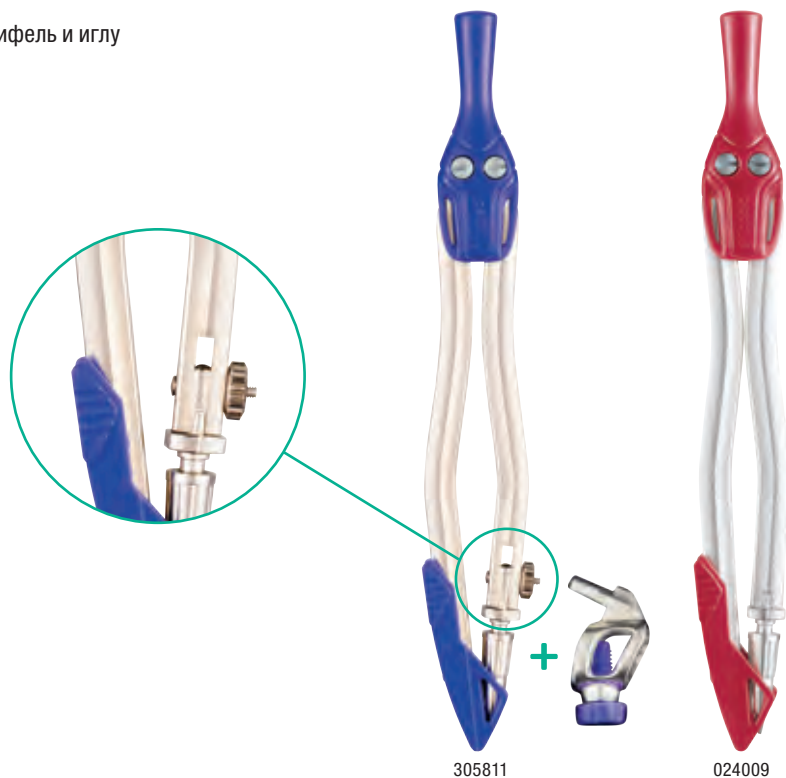

- Металлические штанги
- Эргономичная головка
- Колпачок, защищающий грифель и иглу
- Длина циркуля: 14 см

успей  
купить