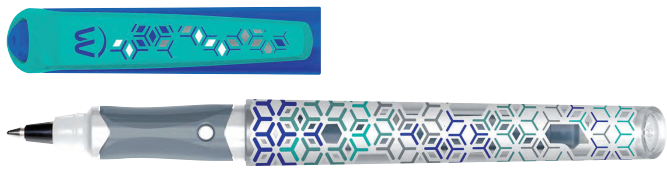

221310

Блистер

код 221310 12-144

Ручка-роллер Reload

- Ручка-роллер с чернилами на масляной основе, с удобной системой замены картриджа в 1 клик
- След от чернил всегда выглядит ровным, аккуратным, глянцевым
- Подходит для рисования скетчей, лetterинга и другой графики

Ручка-роллер Reload

- Цвет корпуса: розовый или синий
- Лёгкая перезарядка картриджа в 1 клик
- 3 картриджа в комплекте
- Чернила на масляной основе