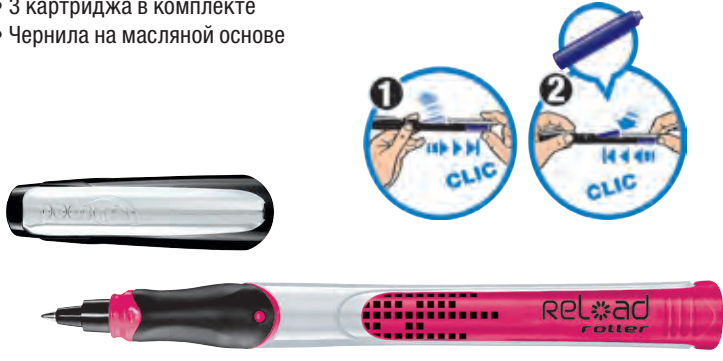

С ЭТИМ ТОВАРОМ ТАКЖЕ ПОКУПАЮТ стр. 74

Блистер

код 221210 12-120

221210