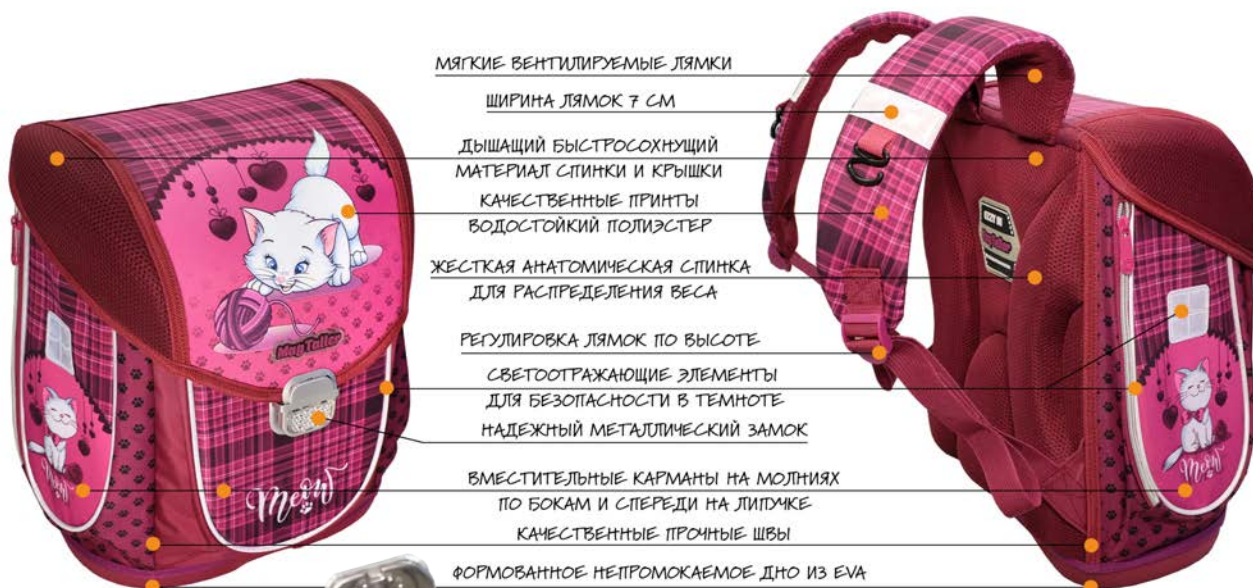

МЯГКИЕ ВЕНТИЛИРУЕМЫЕ ЛЯМКИ

ШИРИНА ЛЯМОК 7 СМ

ДЫШАЩИЙ БЫСТРОСОХНУЩИЙ
МАТЕРИАЛ СПИНКИ И КРЫШКИ

КАЧЕСТВЕННЫЕ ПРИНТЫ
ВОДОСТОЙКИЙ ПОЛИЭСТЕР

ЖЕСТКАЯ АНАТОМИЧЕСКАЯ СПИНКА
ДЛЯ РАСПРЕДЕЛЕНИЯ ВЕСА

РЕГУЛИРОВКА ЛЯМОК ПО ВЫСОТЕ

СВЕТОТРАЖАЮЩИЕ ЭЛЕМЕНТЫ
ДЛЯ БЕЗОПАСНОСТИ В ТЕМНОТЕ
НАДЕЖНЫЙ МЕТАЛЛИЧЕСКИЙ ЗАМОК

ВМЕСТИТЕЛЬНЫЕ КАРМАНЫ НА МОЛНИЯХ
ПО БОКАМ И СПЕРЕДИ НА ЛЯПЧКЕ
КАЧЕСТВЕННЫЕ ПРОЧНЫЕ ШВЫ

ФОРМОВАННОЕ НЕПРОМОКАЕМОЕ ДНО ИЗ EVA