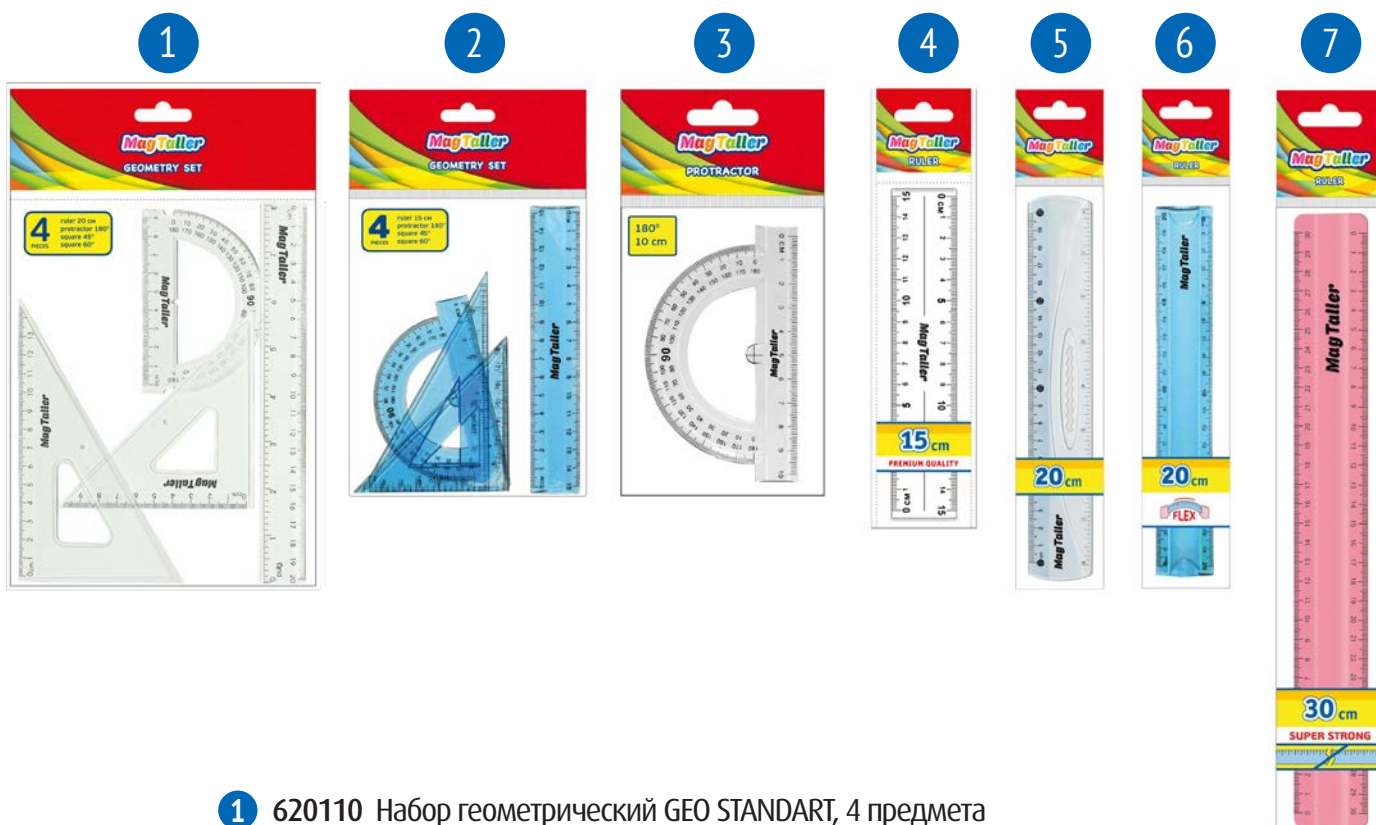

ЛИНЕЙКИ

НАБОРЫ
ДЛЯ ЧЕРЧЕНИЯ,
ТРАНСПОРТИР

- ✓ линейки от 15 до 30 см
- ✓ геометрические наборы 4 предмета: линейка 15 / 20 см, транспортир 180°, угольники 45° и 60°
- ✓ только качественный пластик
- ✓ высококачественная нестираемая градуировка
- ✓ предназначены для чертежных работ

Все, что необходимо на геометрии и черчении - в ассортименте инструментов MagTaller. Линейки, угольники, транспортиры из качественного пластика с нестираемой высококачественной градуировкой.

1. 1 620110 Набор геометрический GEO STANDART, 4 предмета
2. 2 620111 Набор геометрический COMFORT Mini, 4 предмета, ассортимент цветов
3. 3 620201 Транспортир GEO, 180 градусов
4. 4 620106 Линейка, 15 см
5. 5 620105 Линейка GEO, 20 см
6. 6 620180 Линейка FLEX, гибкая, 20 см, ассортимент цветов
7. 7 620181 Линейка STRONG, неломающаяся, 30 см, ассортимент цветов