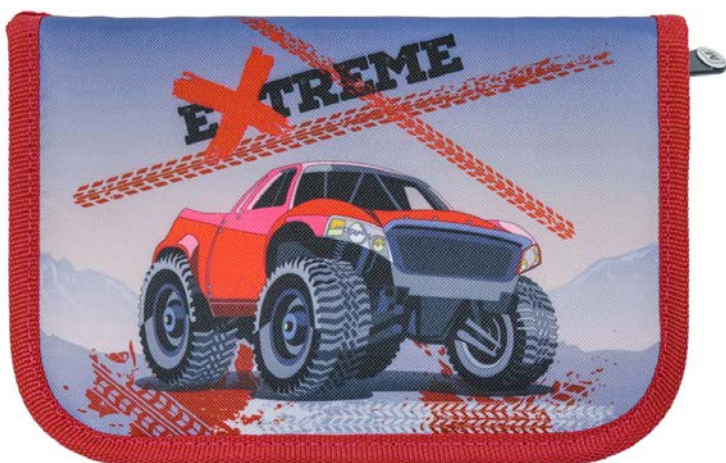

■ 30916-081 Пенал с наполнением Ballerina Pink, 27 предметов

■ 30916-02 Пенал с наполнением Rainbow Butterfly, 27 предметов

- 30216-17 Пенал с наполнением Jeans, 27 предметов

ПЕНАЛЫ

ПЕНАЛЫ БЕЗ НАПОЛНЕНИЯ

Пеналы MagTaller без наполнения вместят в себя всё самое необходимое для учебы. Жесткая конструкция, надежный замок-молния и удобный органайзер. Красочные дизайны в стиле ранцев MagTaller.