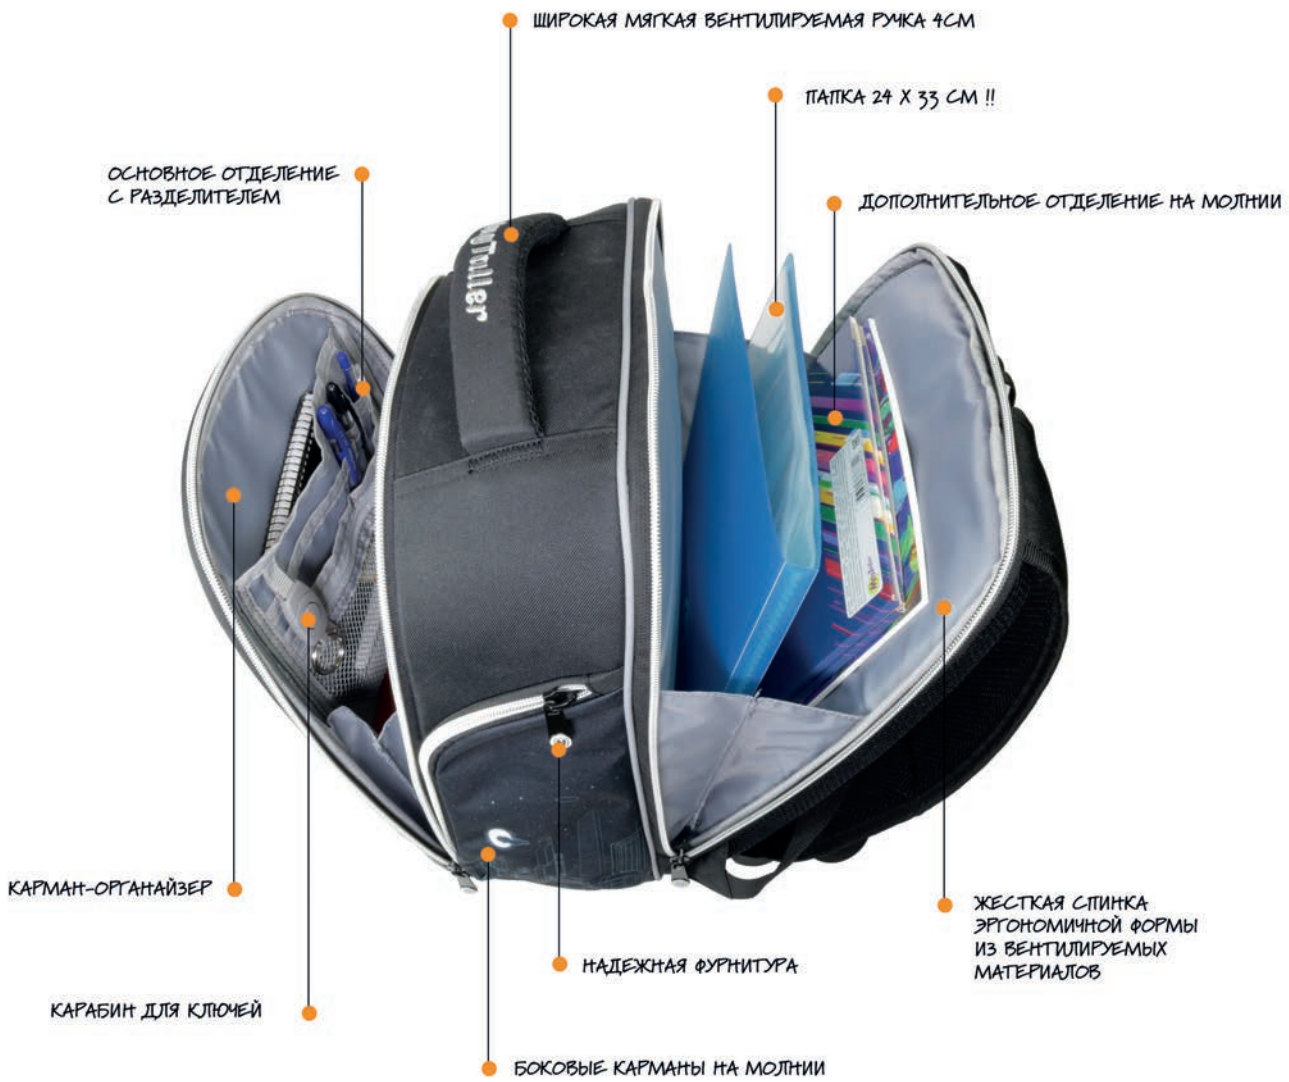

В ЭТИ КАРМАНЫ АБСОЛЮТНО
ТОЧНО ВЛЕЗЕТ ВСЁ !!

КАЧЕСТВЕННЫЕ НЕВЫЦВЕТАЮЩИЕ
НА СОЛНЦЕ ПРИНТЫ

УДОБНЫЙ ВМЕСТИТЕЛЬНЫЙ ОРГАНИЗЕР
В ПЕРЕДНЕМ КАРМАНЕ РАНЦА

ÜNNI

Новый MagTaller Ünni - это продуманный функционал и эргономика: удобная система распределения школьных предметов внутри рюкзака, органайзер, специальный кармашек для карточек на плечевой лямке; анатомическая спинка в сочетании с широкими лямками и грудной стяжкой. Прочная жесткая конструкция дополнена боковыми карманами на молнии для надежного хранения. Широкая вставка из светоотражающего материала спереди - для большей безопасности на дороге. Покоряй мир знаний с Ünni!

- ✓ 38x30x18 см
- ✓ 600D Polyester, принт
- ✓ эргономичная вентилируемая жесткая спинка
- ✓ жесткая передняя панель из EVA надежно защищает содержимое рюкзака
- ✓ плотное дно с ножками из прочного пластика
- ✓ широкие регулируемые лямки (7.5 см) с грудной стяжкой и карманом для карточек позволяют удобно расположить рюкзак на спине
- ✓ два отделения на молнии с внутренней подвижной перегородкой на застежке-липучке и органайзером
- ✓ два боковых кармана на молнии
- ✓ светоотражающие элементы спереди и на лямках
- ✓ вес - менее 1 кг