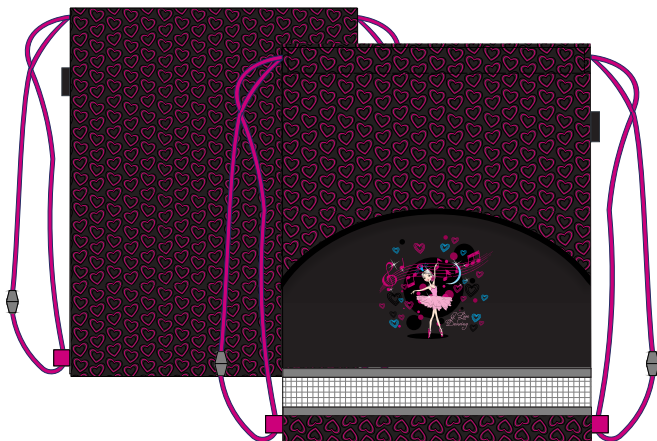

■ 31916-08 Мешок для обуви Ballerina