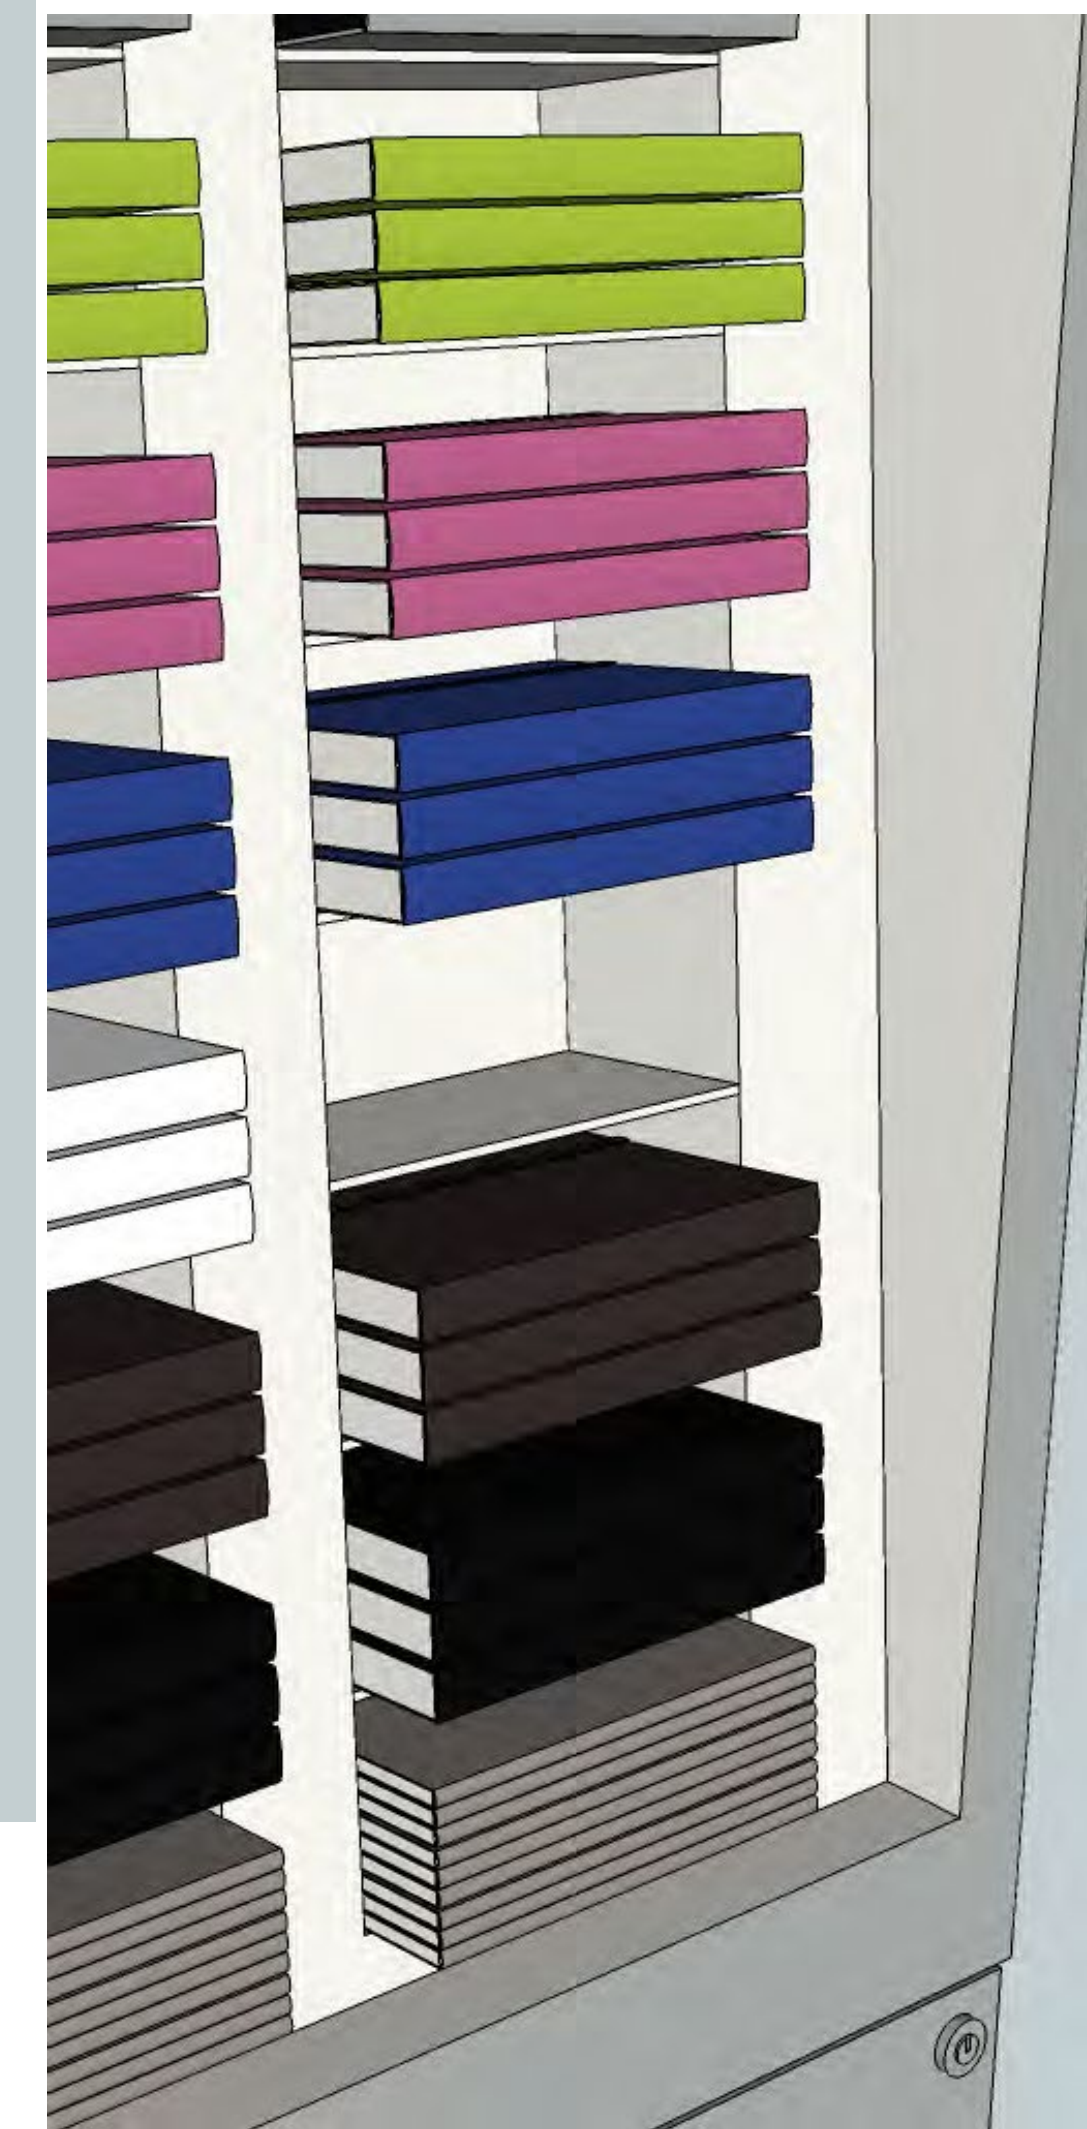

LAMY

Design. Made in Germany.

LAMY SHOP-IN-SHOP

Торговое оборудование

Вар. 1

СТАНДАРТ

2250 см высота
150 см ширина
60 см глубина основания
25 см глубина верхней части

- Подключение к электросети
- LED подсветка полок
- LED подсветка рамы
- Мастер-ключ
- 4 уровня полок, из которых 2 нижние — съёмные
- Возможность размещения премиального ассортимента, подарочных наборов

Вар. 2

SMALL

1860 см высота
120 см ширина
55 см глубина основания
25 см глубина верхней части

- Подключение к электросети
- LED подсветка полок
- LED подсветка рамы
- 3 уровня полок, из которых 2 нижние — съёмные

Вар. 3

+B

Включает модуль
для записных книжек

- Подключение к электросети
- LED подсветка полок
- 2 размерные опции модуля для записных книжек
- Регулируемые по высоте полки для книжек

Версия модуля
120 мм

LED-подсветка

Вар. 4

НАПОЛЬНЫЙ

140 см высота
40 см ширина
40 см глубина

LAMY

Вар. 5

НАСТОЛЬНЫЙ

50 см высота
30 см ширина
16 см глубина