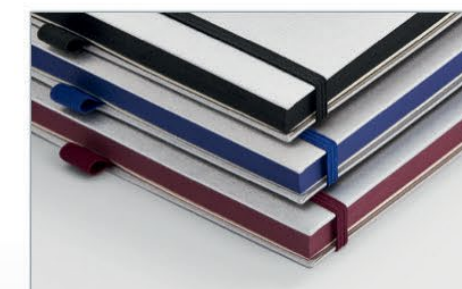

LED-подсветка

Вар. 4

НАПОЛЬНЫЙ

140 см высота
40 см ширина
40 см глубина

LAMY

Вар. 5

НАСТОЛЬНЫЙ

50 см высота
30 см ширина
16 см глубина