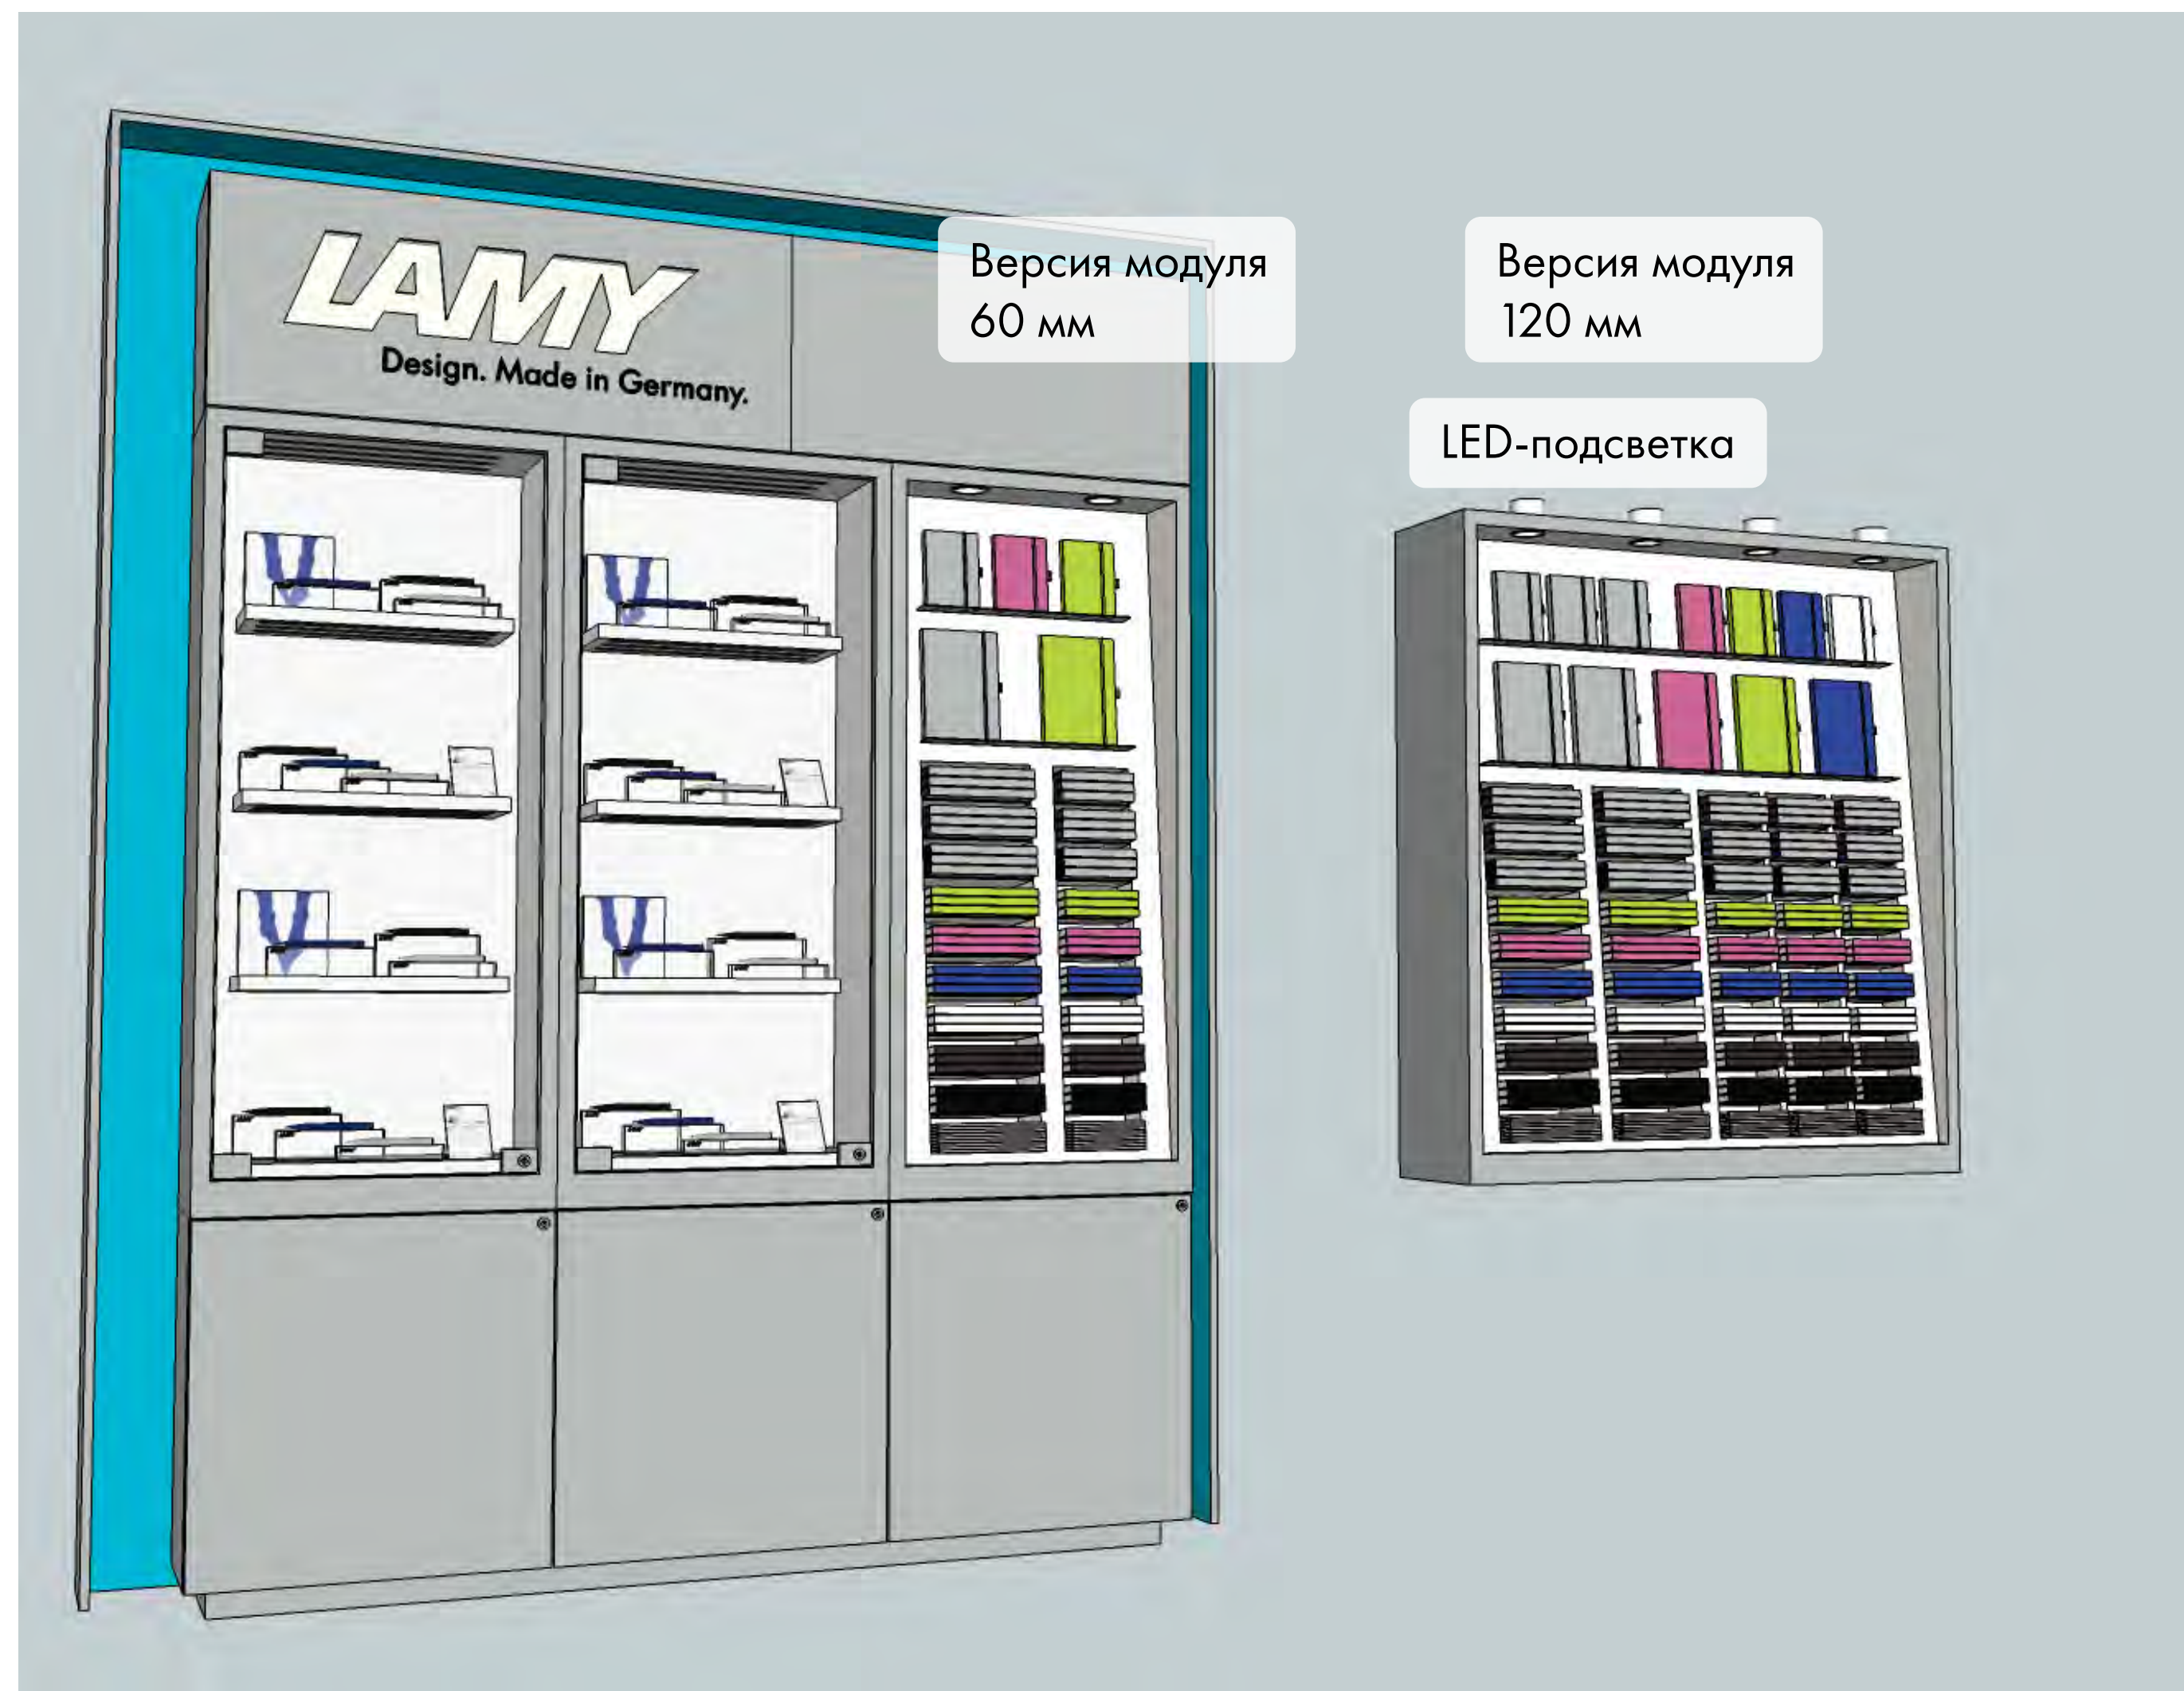

LAMY

Design. Made in Germany.

LAMY SHOP-IN-SHOP

Торговое оборудование

Вар. 1

СТАНДАРТ

2250 см высота
150 см ширина
60 см глубина основания
25 см глубина верхней части

- Подключение к электросети
- LED подсветка полок
- LED подсветка рамы
- Мастер-ключ
- 4 уровня полок, из которых 2 нижние — съёмные
- Возможность размещения премиального ассортимента, подарочных наборов

Вар. 2

SMALL

1860 см высота
120 см ширина
55 см глубина основания
25 см глубина верхней части

- Подключение к электросети
- LED подсветка полок
- LED подсветка рамы
- 3 уровня полок, из которых 2 нижние — съёмные

Вар. 3

+B

Включает модуль
для записных книжек

- Подключение к электросети
- LED подсветка полок
- 2 размерные опции модуля для записных книжек
- Регулируемые по высоте полки для книжек

Версия модуля
120 мм