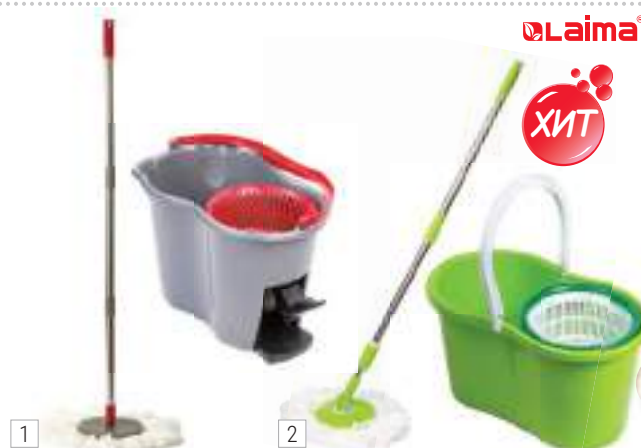

Уточняйте цены у вашего менеджера