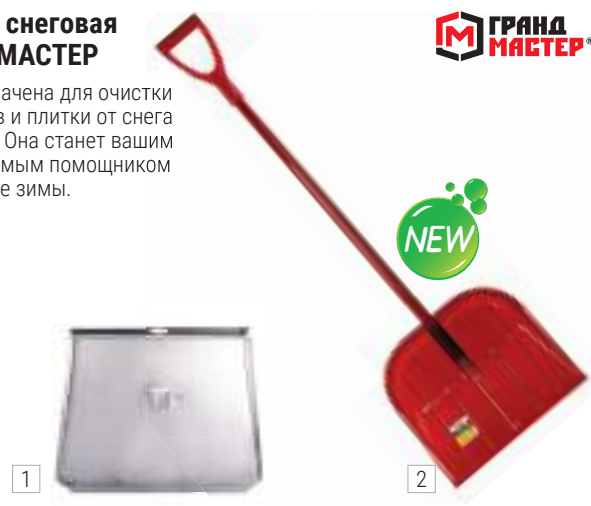

Лопата снеговая ГРАНДМАСТЕР

Предназначена для очистки тротуаров и плитки от снега и наледи. Она станет вашим незаменимым помощником в снежные зимы.

ГРАНДМАСТЕР

Код	Размеры рабочей части, см	Длина, см	Материал	Кол. в уп., шт.
1 700344	46x35	-	аллюминий	1/10
2 606625	44x38	130	поликарбонат/аллюминий	1/5