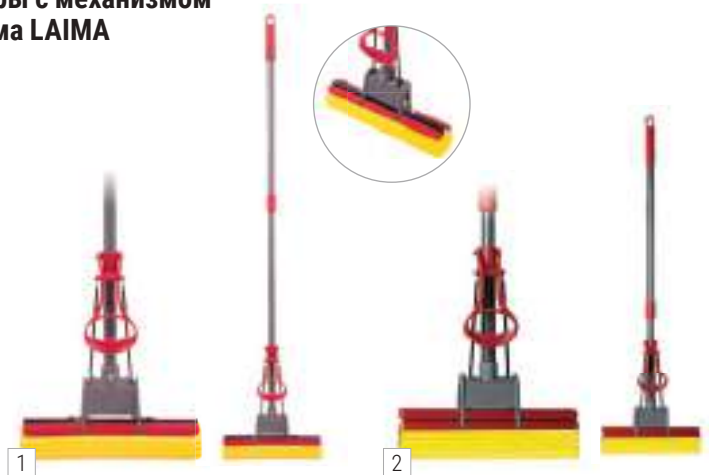

Уточняйте цены у вашего менеджера

Швабры с механизмом отжима LAIMA

Laima®

Швабра двусторонняя LAIMA

Laima®

- Длина телескопической ручки - 75-130 см.
- Материал ручки - алюминий.
- Шарнирное соединение.
- Размер насадки - 40x10 см.
- Материал насадки - микрофибра/абразив.