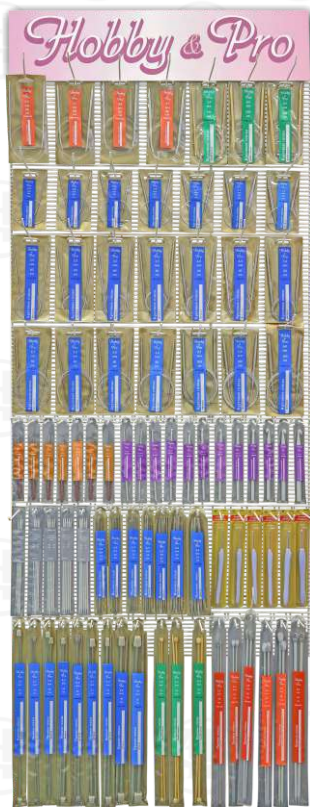

Инструменты и принадлежности для вязания Hobby & Pro® со стендом-сеткой

Артикул:

Сетка 68059602

Крючки 680597

Размеры:

Высота – 120 см

Ширина – 60 см

7 рядов по 7 – 20 крючков

Стенд представлен актуальным ассортиментом товаров для вязания собственного бренда Hobby&Pro, сформированным на основании статистики продаж.

Наполнение стенда:

- Крючки для вязания Hobby&Pro с покрытием, с резиновой ручкой, с пластиковой ручкой от 2,00 до 10,00 мм;
- Спицы прямые 35 см бамбук, алюминий с покрытием и металл от 2,00 до 7,00 мм;
- Спицы носочные 20 см алюминий с покрытием и металл от 2,50 до 6,00 мм;
- Спицы круговые металл 100 см, 80 см, 60 см, 40 см от 2,00 до 6,00 мм;
- Спицы круговые алюминий с покрытием 80 см от 2,00 до 5,00 мм;
- Спицы круговые бамбук 100 см от 2,50 до 5,00 мм.

Ассортимент представлен 102 артикулами.

** Наполнение стенда может незначительно изменяться.

*При покупке 70 артикулов в количестве от 2 до 10 шт. на крючок сетка предоставляется бесплатно на ответственное хранение.

ПОСМОТРЕТЬ
НА САЙТЕ