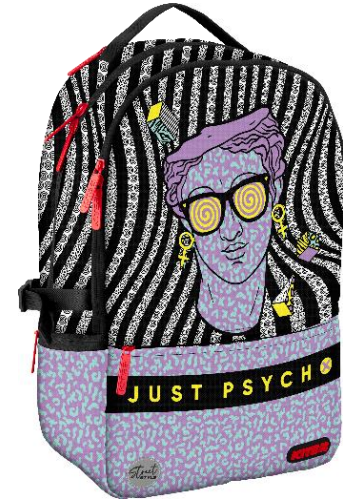

Материал: Gucci nylon  
Размер, см: 43,5x29,5x15  
Вес, г: 795  
Объем, л: 21

**KITE** 

K21-2569L-1

K21-2569L-2

K21-2569L-3

K21-2569L-4

K21-2569L-5

K21-2569L-6