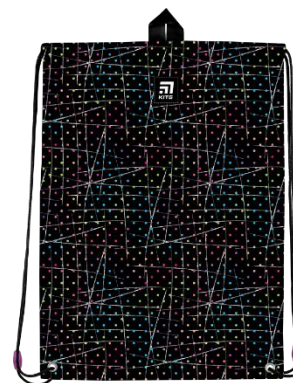

K21-600L-5