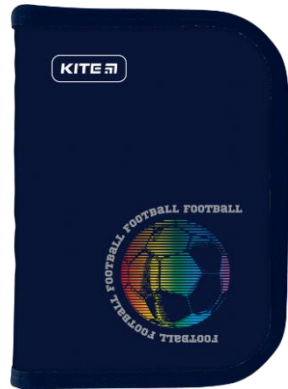

Вес, г: 153

1 отделение, 1 отворот

**KITE** 

SP21-621

R21-621

K21-621-1

K21-621-3

K21-621-2