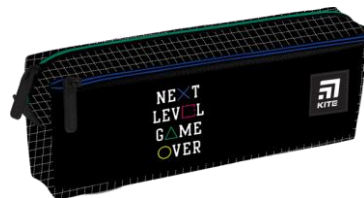

Модель 647

2 отделения на молнии;

Удобный функционал: объемное основное отделение и отделение для мелочей.

K21-647-4

Материал: полиэстер
Размер, см: 19,5x5,5x3,5