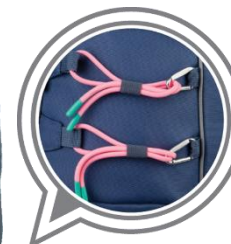

Крепление для каремата,
Карабин

K21-813L-2