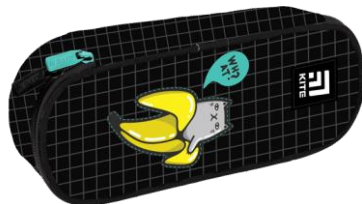

# Модель 599

- Объемное отделение на молнии;
- Внутренний карман на молнии;
- Органайзеры для пишущих принадлежностей.

K21-599-1

K21-599-4

K21-599-2

K21-599-5

K21-599-3

Материал: полиэстер  
Размер, см: 22x8,5x4,5