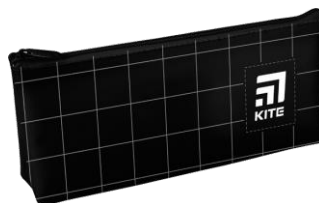

K21-680-10