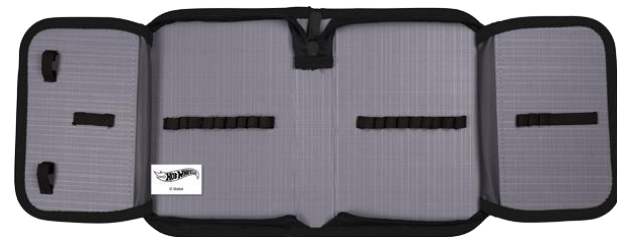

Модель 622

- 🏍 Резинки для фиксации канцелярских принадлежностей;
- 🏍 Расписание;
- 🏍 Таблица умножения;
- 🏍 Тканевая окантовка;
- 🏍 Надежная фурнитура.

Материал снаружи: полиэстер

Материал внутри: ПВХ

Размер, см: 19,5x13x3,7

Вес, г: 206

1 отделение с 2 отворотами