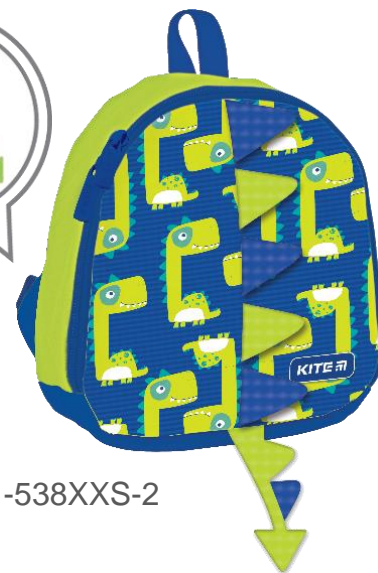

K21-538XXS-1

Хвост
динозаврика