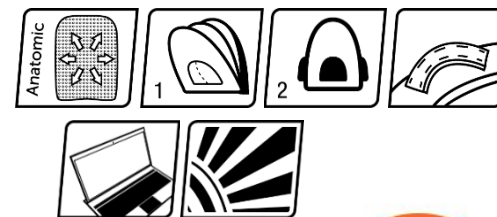

Материал: полиэстер

Размер, см: 41x29x12

Вес, г: 540

Объем, л: 15