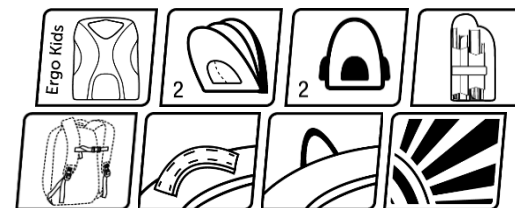

- ортопедическая спинка Ergo Kids равномерно распределяет нагрузку на спину
- мягкая уплотненная ручка, ручка-петля;
- 2 вместительных отделения;
- удобный органайзер;
- нагрудный ремень;
- внутренние разделители поддерживают порядок в рюкзаке;
- 2 боковых кармана;
- уплотненное дно не прогибается под весом принадлежностей

Материал: полиэстер

Размер, см: 38x28x13

Вес, г: 900

Объем, л: 15

Рекомендованный рост: 130-145 см