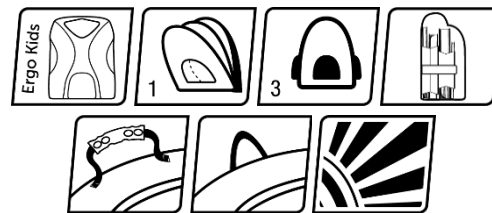

- ортопедическая спинка Ergo Kids равномерно распределяет нагрузку на спину
- прорезиненная ручка;
- ручка-петля;
- одно большое вместительное отделение
- внутренние разделители поддерживают порядок в рюкзаке;
- 2 боковых кармана;
- уплотненное дно не прогибается под весом принадлежностей;

Материал: полиэстер

Размер, см: 34x26x13

Вес, г: 900

Объем, л: 11

Рекомендованный рост: 115-130 см