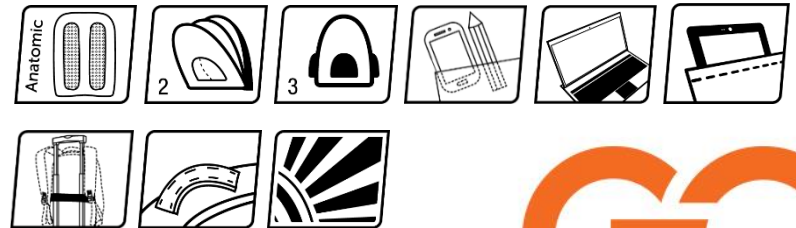

GO21-164M

- анатомическая спинка;
- 2 отделения;
- 1 передний, 2 боковых кармана;
- отделение для ноутбука;
- отделение для планшета;
- карман для телефона;
- уплотненная ручка-петля;
- удобный органайзер;
- ремень для крепления на ручке чемодана
- уплотненное дно не прогибается под весом содержимого рюкзака;

Материал: полиэстер

Размер, см: 41,5x28x12

Вес, г: 600

Объем, л: 16