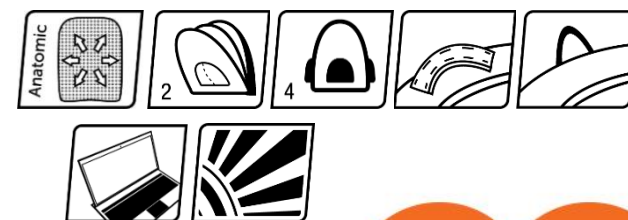

- анатомическая спинка;
- 2 основных отделения;
- 2 передних, 2 боковых кармана;
- отделение для ноутбука;
- мягкая уплотненная ручка;
- ручка-петля,
- уплотненное дно не прогибается под весом принадлежностей;

Материал: полиэстер

Размер, см: 50x33x15

Вес, г: 850

Объем, л: 27