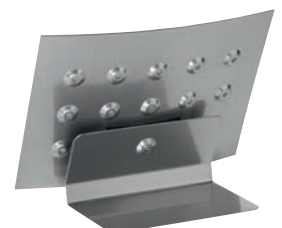

Дизайн сочетает в себе высокое премиальное качество и непревзойдённую эстетику.