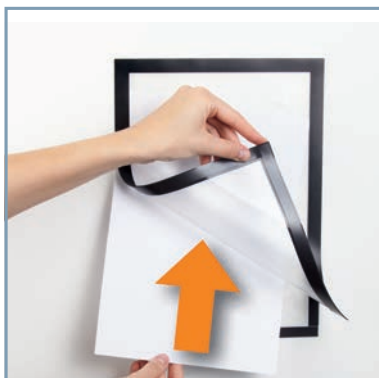

# DURAFRAME® WALLPAPER

Съёмная информационная рамка для чувствительных поверхностей

DURAFRAME® WALLPAPER – съёмная информационная рамка для таких чувствительных поверхностей как обои, дерево или чувствительный пластик. Профессиональная презентация информации. Магнитный клапан обеспечивает быструю фиксацию документа и его замену.

Рамка крепится при помощи съёмных самоклеящихся полосок, которые не оставляют следов на поверхности. 4 самоклеящиеся полоски в комплекте. Далее их можно приобретать отдельно. Рамка доступна в форматах А4 и А3 с серебристым и чёрным цветом.

## ПРЕИМУЩЕСТВА ПРОДУКТА

**1** | Быстрая фиксация документа и его замена благодаря магнитному клапану

**2** | Крепление при помощи съёмных самоклеящихся полосок на обои, дерево и большинство видов пластика