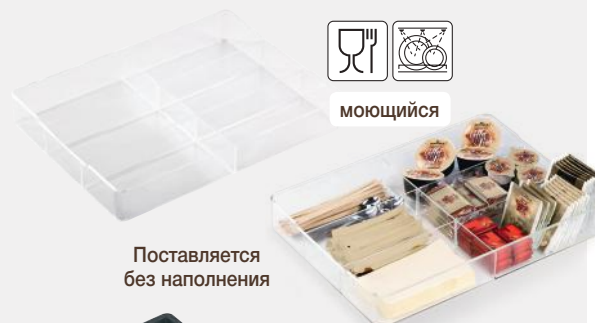

Включая лотки CASE и CADDY

МОЩИЙСЯ

Поставляется без наполнения

МОЩИЙСЯ

МОЩИЙСЯ

Поставляется без наполнения

Все предметы серии прекрасно интегрируются в бокс COFFEE POINT BOX