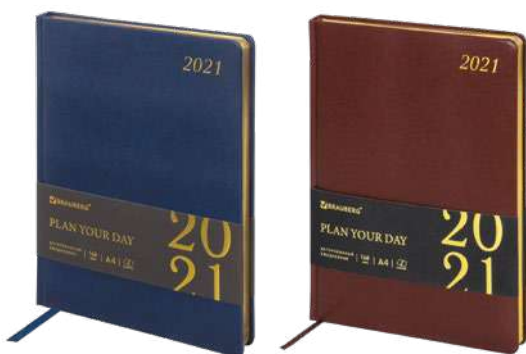

Ежедневники

A4

на форзаце
карта России
и мира