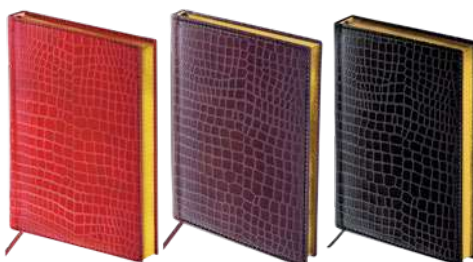

A6

Код	Цвет	Мин. партии, шт.
Недатированный		
124969	■ темно-коричневый	1/18/18

Код	Цвет	Мин. партии, шт.
Полудатированные		
124987	■ красный	1/30/30
124986	■ темно-коричневый	1/30/30
124985	■ черный	1/30/30

Код	Цвет	Мин. партии, шт.
Недатированный		
126183	■ коричневый	3/72/72

Планинги

305x140 мм

Код	Цвет	Мин. партии, шт.
125880	■ темно-коричневый	2/50/50
126194	■ красный	2/50/50
125881	■ черный	2/50/50