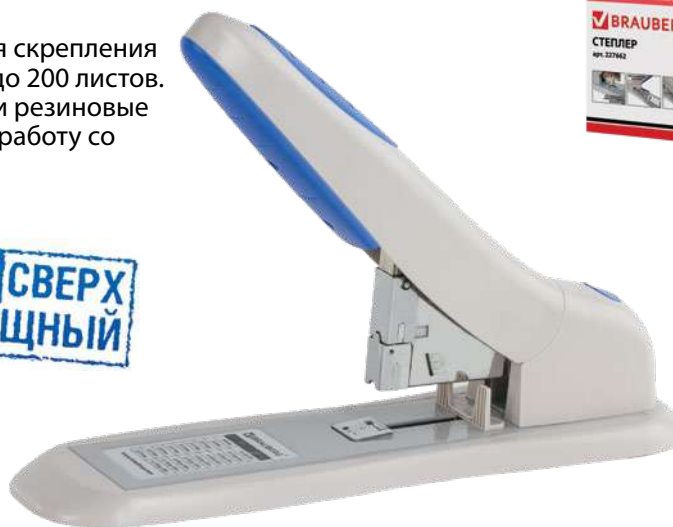

Степлер ЭРГОНОМИЧНЫЙ Heavy duty PRO

Надежный мощный степлер для скрепления документов большого объема до 200 листов. Кнопка фронтальной загрузки и резиновые эргономичные вставки делают работу со степлером более удобной.

до 200 листов СВЕРХ МОЩНЫЙ