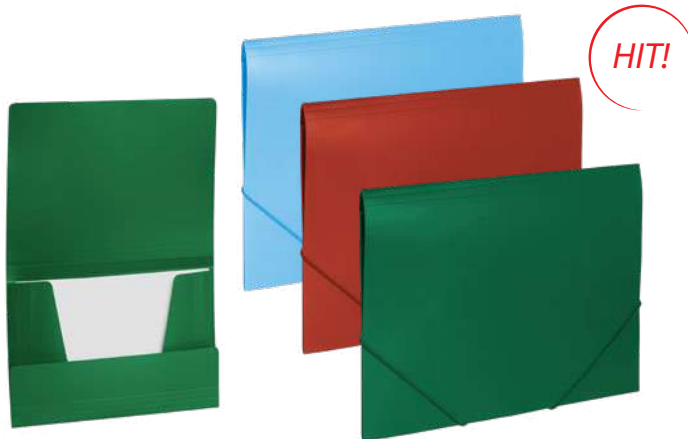

Папка на резинках Office

- **A4** ● зеленый
  код: **227710**
  упаковка: 10/50/50
- **A4** ● красный
  код: **227711**
  упаковка: 10/50/50
- **A4** ● синий
  код: **227712**
  упаковка: 10/50/50
- **A4** ● черный
  код: **227713**
  упаковка: 10/50/50

- **A4** ● голубой
  код: **228078**
  упаковка: 10/50/50
- **A4** ○ белый
  код: **228080**
  упаковка: 10/50/50
- **A4** ● фиолетовый
  код: **228081**
  упаковка: 10/50/50
- **A4** ● оранжевый
  код: **228084**
  упаковка: 10/50/50