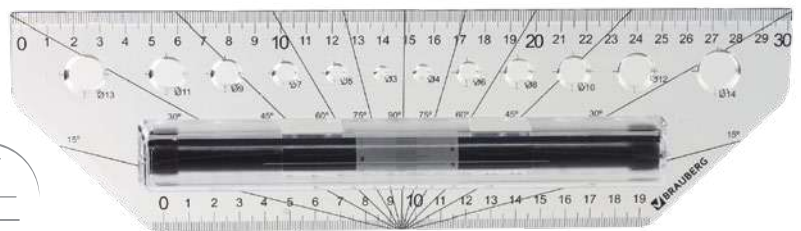

Линейка с роликом (рейшина)

○ белый
код: 210647
упаковка: 3/24/24

Линейка 3D