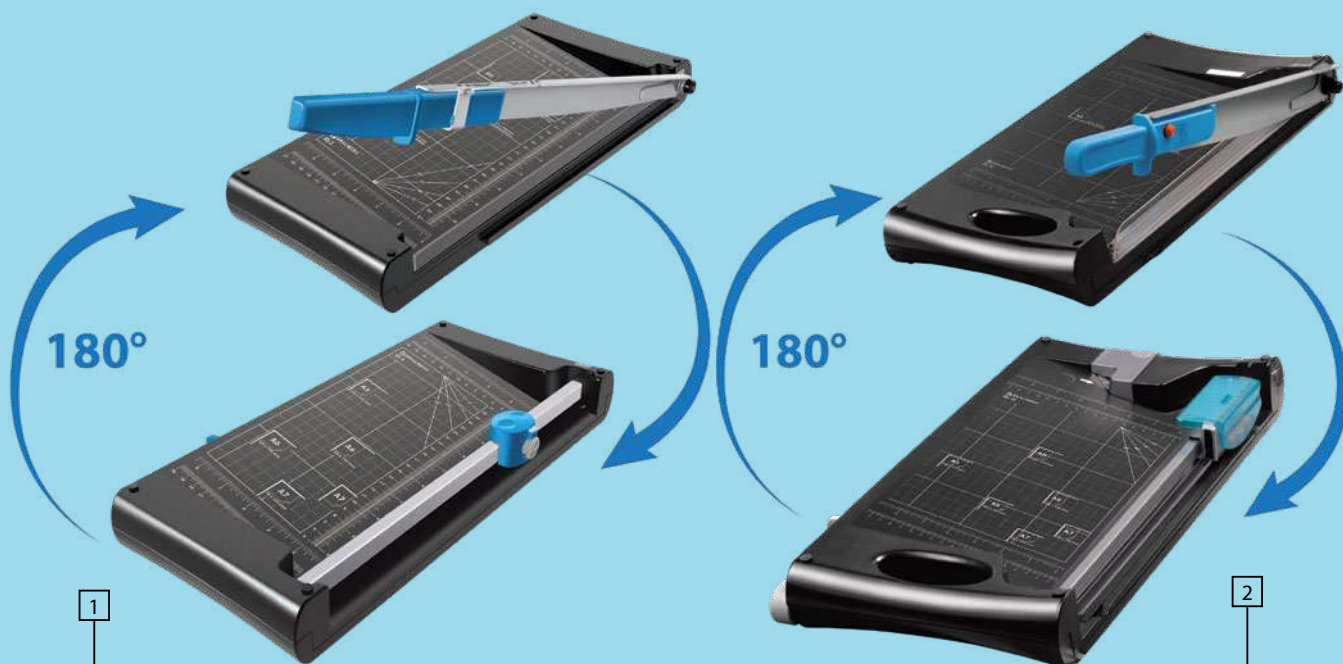

1

2

3

Резак роликовый R3

4

HIT!

Резак роликовый R5

Резак мульти-функциональный RS5

Резак мульти-функциональный RS10

1

A4
сабельный резак
роликовый резак с 3-мя типами резки
сменный мат в комплекте
код: 531122
упаковка: 1/4/4

количество листов 5

количество листов 3

длина реза 320 мм

3

A4
безопасное лезвие
в блистере
код: 531118
упаковка: 1/24/48

количество листов 5

длина реза 320 мм

2

A4
сабельный резак
роликовый резак с 3-мя типами резки
обрезчик углов
сменный мат в комплекте
код: 531121
упаковка: 1/4/4

количество листов 10

количество листов 5

длина реза 330 мм

4

A4
4 стиля резки
раскладная линейка
код: 531117
упаковка: 1/16/16

количество листов 5

длина реза 305 мм