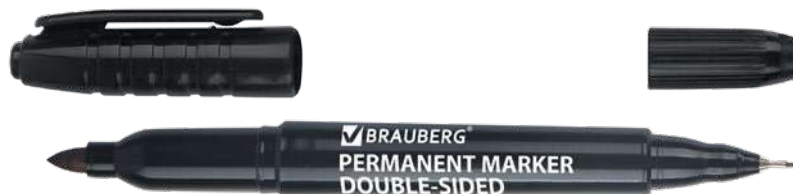

Маркер перманентный двусторонний Double

● черный
код: 151635
упаковка: 24/12/1728

● синий
код: 151636
упаковка: 24/12/1728

● красный
код: 151637
упаковка: 24/12/1728

12 шт.

Маркер перманентный Super Slim

● черный
код: 151632
упаковка: 24/12/1728

● синий
код: 151633
упаковка: 24/12/1728

● красный
код: 151634
упаковка: 24/12/1728

12 шт.