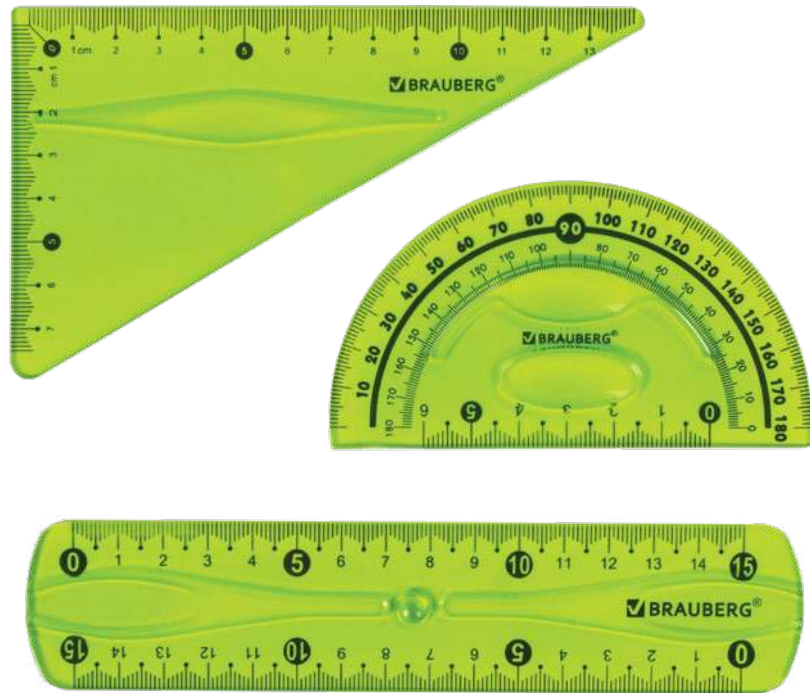

Набор чертежный гибкий FLEX

Гибкий ударопрочный набор чертежных инструментов. В комплект входит: линейка 20 см, транспортир 180°, треугольник - 30°13 см.

NEW