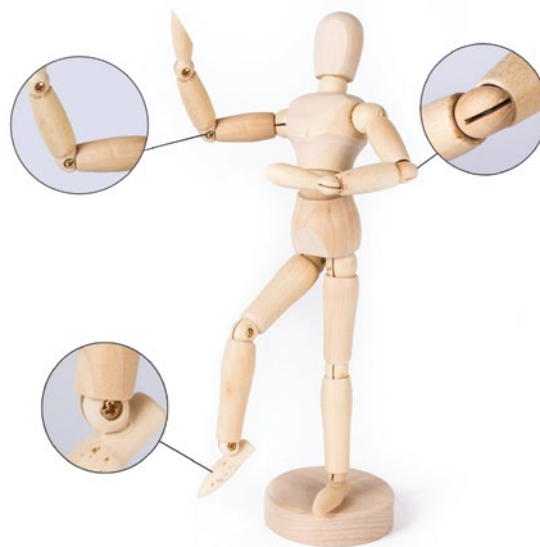

BRAUBERG *art*[®]

Манекены

Манекены из дерева

Манекены человека художественные CLASSIC, дерево

мужской

женский

Код	Высота, см	Особенность	Мин. партия / кол-во в уп., шт.
191287	20	мужской	2/20/100
191288	20	женский	2/10/50
191289	30	мужской	2/10/50
191290	30	женский	2/10/50
191291	51	мужской	1/12/12
191292	51	женский	1/12/12

Манекены человека художественные гибкие CLASSIC, дерево

191293
мужской

191294
женский

Код	Высота, см	Особенность	Мин. партия / кол-во в уп., шт.
191293	30	мужской	1/5/50
191294	30	женский	1/5/50

Манекены художественные CLASSIC, "Рука", дерево