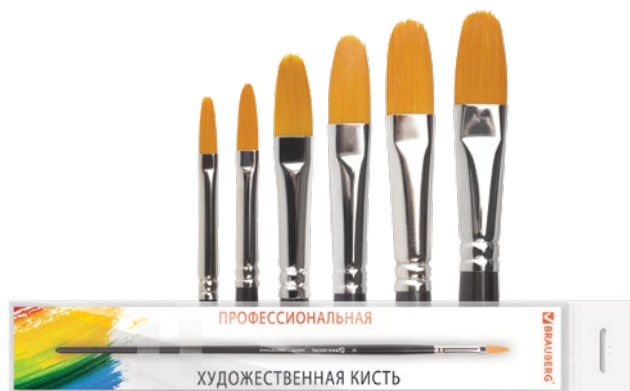

Код	Номер	Мин. партия / кол-во в уп., шт.
200678	4	10/5/500
200679	6	10/5/500
200680	8	5/5/500
200681	10	5/5/500
200682	12	5/5/500
200683	14	5/5/500