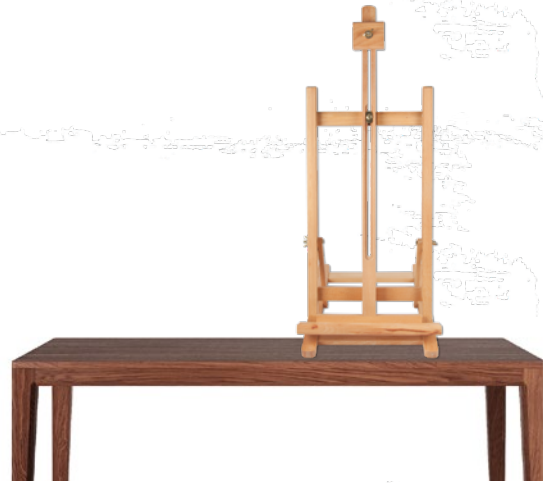

Мольберты настольные

Мольберты настольные CLASSIC

190656

190658

Код	Размер (в разложенном виде), см	Максимальная высота холста, см	Мин. партия / кол-во в уп., шт.
190656	96x28x32	53	1/10/10
190658	42x19x16	30	1/20/20