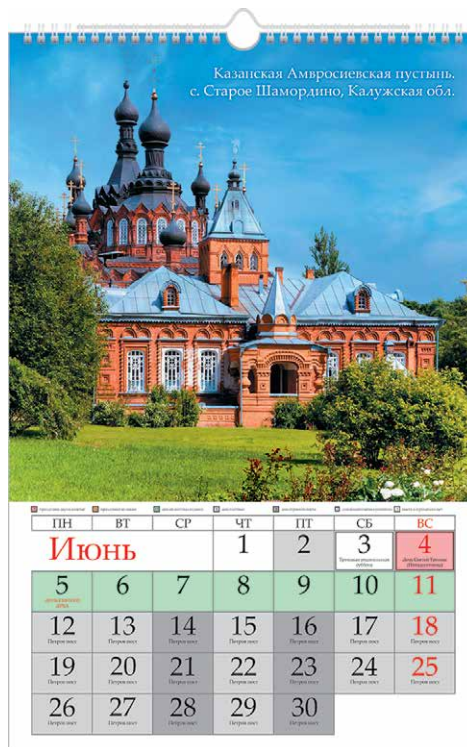

ПН	ВТ	СР	ЧТ	ПТ	СБ	ВС
Июнь			1	2	3	4
5	6	7	8	9	10	11
12	13	14	15	16	17	18
19	20	21	22	23	24	25
26	27	28	29	30