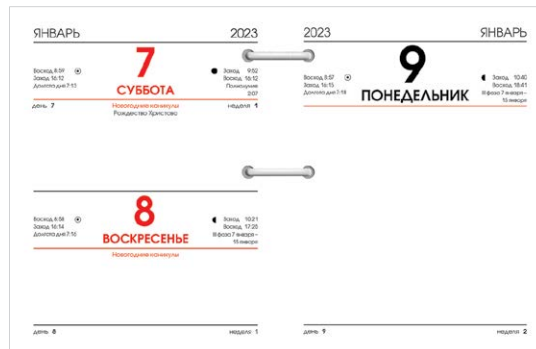

КАЛЕНДАРИ НАСТОЛЬНЫЕ ПЕРЕКИДНЫЕ

Календарь настольный перекидной 2-х цветный

блок – 2-х цветный, офсетная бумага 80г/м²
содержит информацию – государственные, профессиональные и международные праздники
количество листов – 160
упаковка – в термоусадочную пленку, короб 40 шт.

160Кп6_08759

код 075635

Календарь-ежедневник «Интересное о деньгах»

блок – 2-х цветный, офсетная бумага 65 г/м²
содержит информацию – государственные, профессиональные, международные праздники, высказывания известных людей
количество листов – 320
упаковка – в термоусадочную пленку, короб 28 шт.

Главная особенность «календаря-ежедневника» – увеличенное количество листов, для каждого дня года отведена не одна страница, а две (полный разворот). Этот календарь предназначен для деловых людей, очень удобен в планировании рабочего графика и ведения самых различных записей. На странице справа размещена календарная сетка текущего квартала.

320Кп6_10322

код 075638

Деньги – лу
Леонард Д

Умейте делать деньги. Делать все остальное придет само.
Аркадий Давидович, русский писатель-афорист

Деньги – это свобода, выкованная из золота.
Эрих Мария Ремарк, немецкий писатель