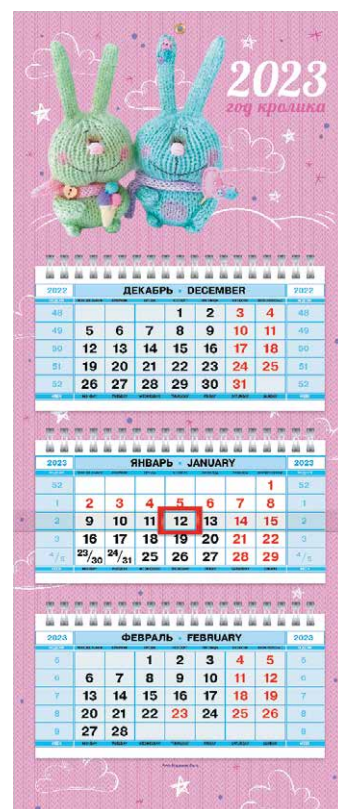

ЗКвЗгр5ц_26528 код 075956
«Год кролика»