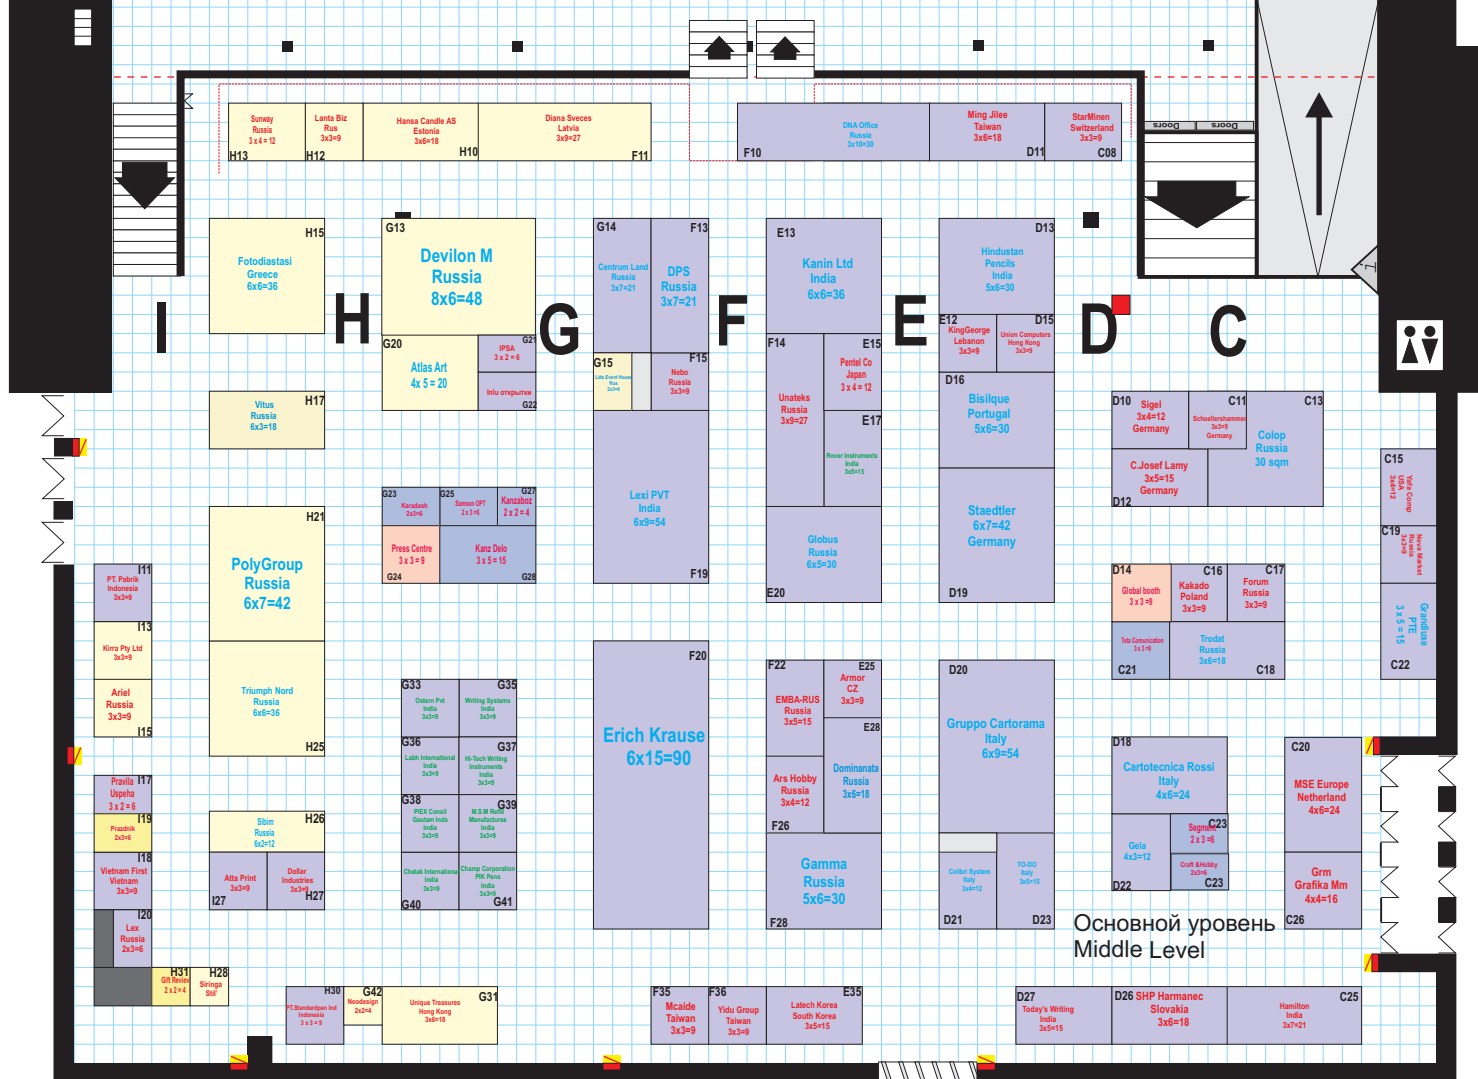

ГЛАВНЫЙ ВХОД
MAIN ENTRANCE

SCALE (M) :