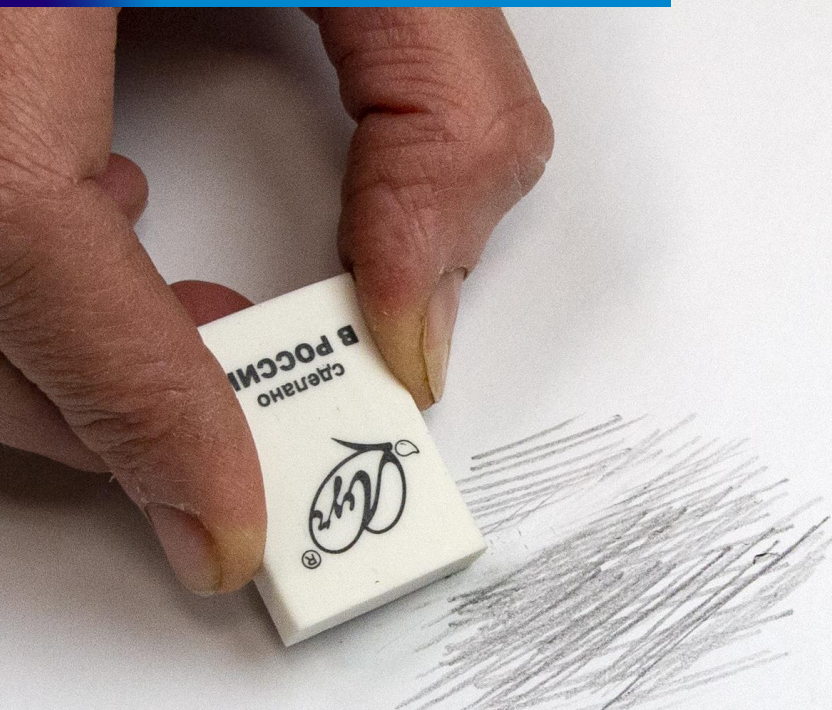

ЛАСТИКИ

Изготовлены из термопластичной резины, не содержат ПВХ. Предназначены для удаления надписей и рисунков, сделанных **чернографитными карандашами.**

К-1

К-2