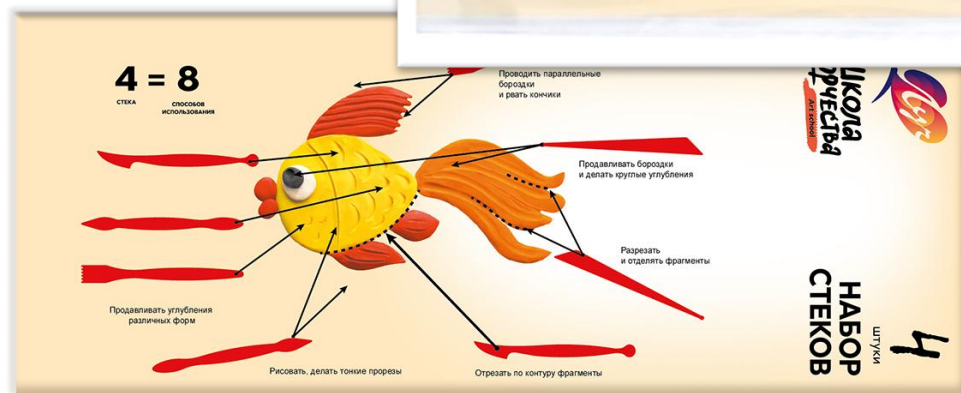

Набор стеков ШКОЛА ТВОРЧЕСТВА

Набор состоит из 4 стеков + красочный вкладыш с подсказкой для каких элементов удобно применять данные стеки.
Упаковка пластиковый пакет с подвесом.

NEW

ШКОЛА
ТВОРЧЕСТВА
Art school

4 стека = 8 способов использования

Стеки для лепки позволяют проработать самые мелкие детали и элементы изделия, которые просто невозможно сделать пальцами. Например, складки губ, крылья носа, ушные раковины, ноздри, особенно у кукольных лиц небольшого размера. Набор стеков состоит из 4 предметов. Каждый стек имеет два рабочих конца различной конфигурации. Стеки могут использоваться в работе с полимерной глиной, пластилином, мастикой, марципаном и холодным фарфором, позволяют создать любую необходимую форму изделия и нанести фактуру.