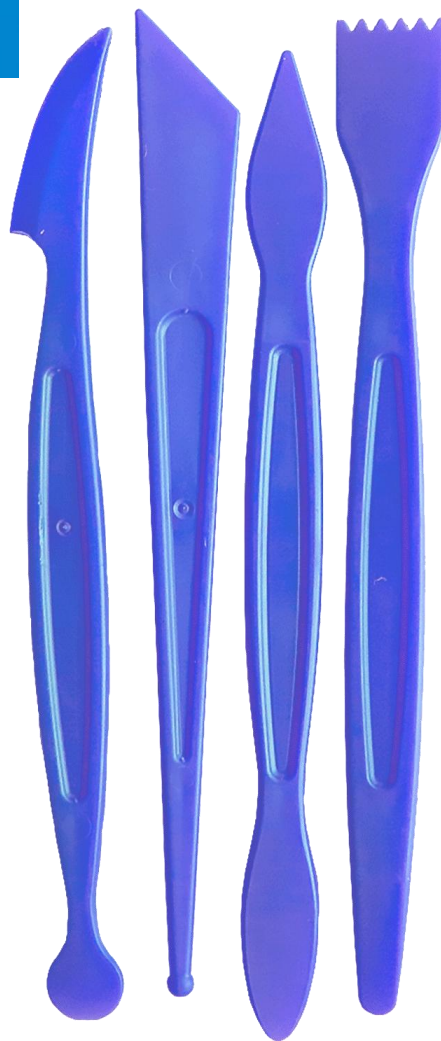

Стеки для лепки позволяют проработать самые мелкие детали и элементы изделия, которые просто невозможно сделать пальцами. Например, складки губ, крылья носа, ушные раковины, ноздри, особенно у кукольных лиц небольшого размера. Набор стеков состоит из 4 предметов. Каждый стек имеет два рабочих конца различной конфигурации. Стеки могут использоваться в работе с полимерной глиной, пластилином, мастикой, марципаном и холодным фарфором, позволяют создать любую необходимую форму изделия и нанести фактуру.