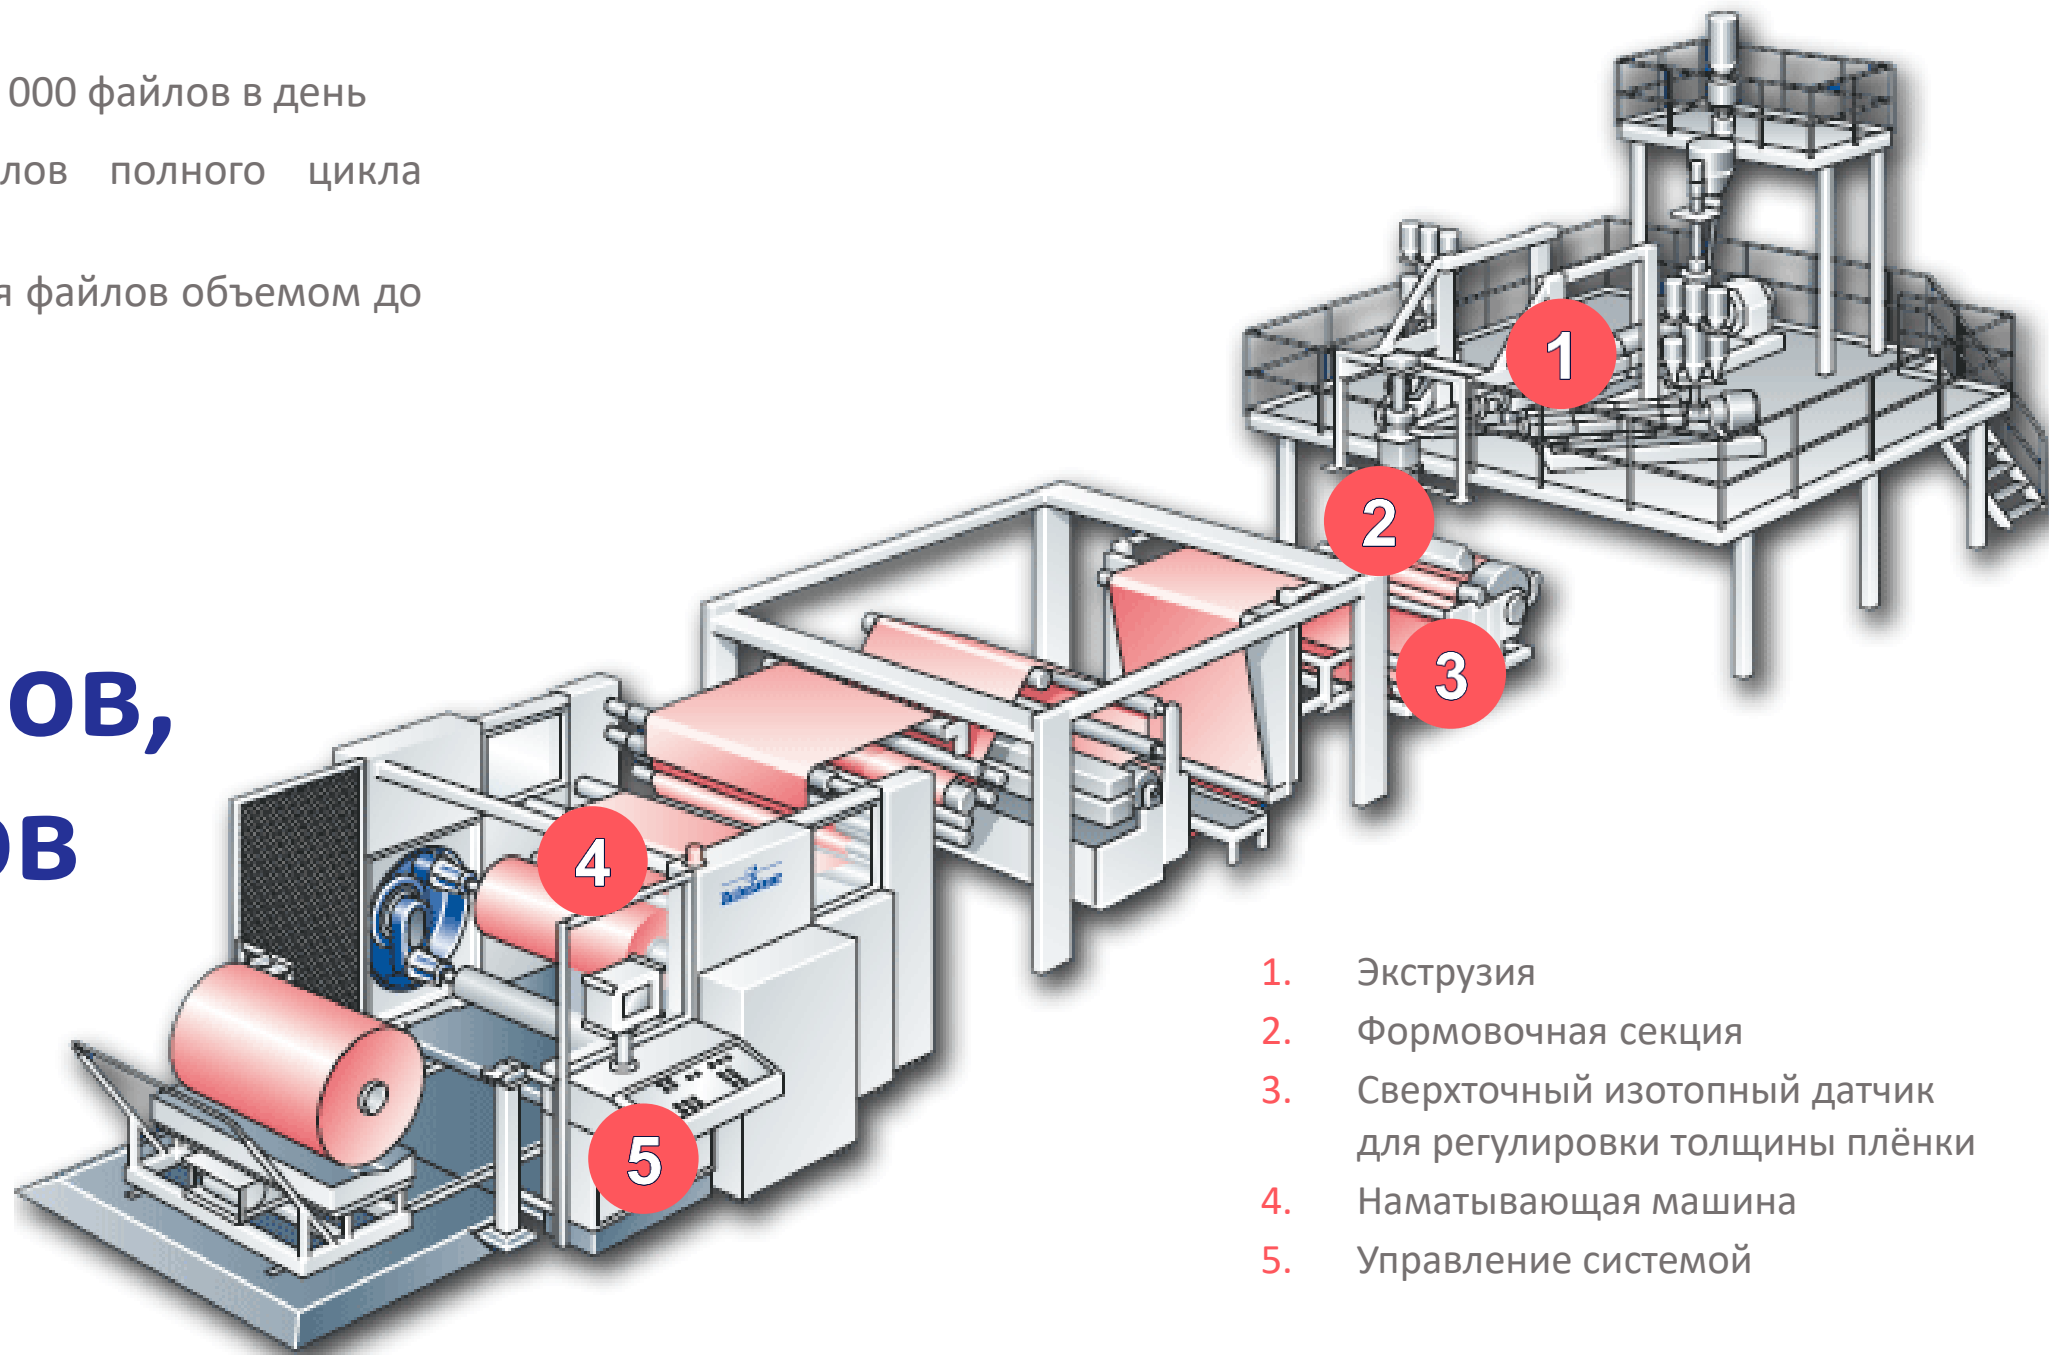

30 000 м²

Производственная площадь

1 500 единиц

Парк производственного оборудования

1 000 сотрудников

Более 40 инженеров, инженеров-конструкторов, инженеров по качеству

- ✓ Две экструзионные линии Reifenhauser мощностью 1 000 тонн в месяц
- ✓ Три выдувных экструдера для производства рукавных пленок до 130 тонн в месяц
- ✓ Экструдер для изготовления листового материала различных фактур тиснения поверхности до 50 тонн в месяц
- ✓ 15 файловарочных машин общей мощностью до 3 000 000 файлов в день
- ✓ Widmann – оборудование по изготовлению файлов полного цикла мощностью до 1 500 000 штук в день
- ✓ Kampf – машина для нарезки пленок и перфоленты для файлов объемом до 4 тонн в сутки
- ✓ Собственный пошивочный цех
- ✓ Уникальная система хранения полипропилена

Производство файлов, папок и канцтоваров

Полностью локализованное производство

1. Экструзия
2. Формовочная секция
3. Сверхточный изотопный датчик для регулировки толщины плёнки
4. Наматывающая машина
5. Управление системой