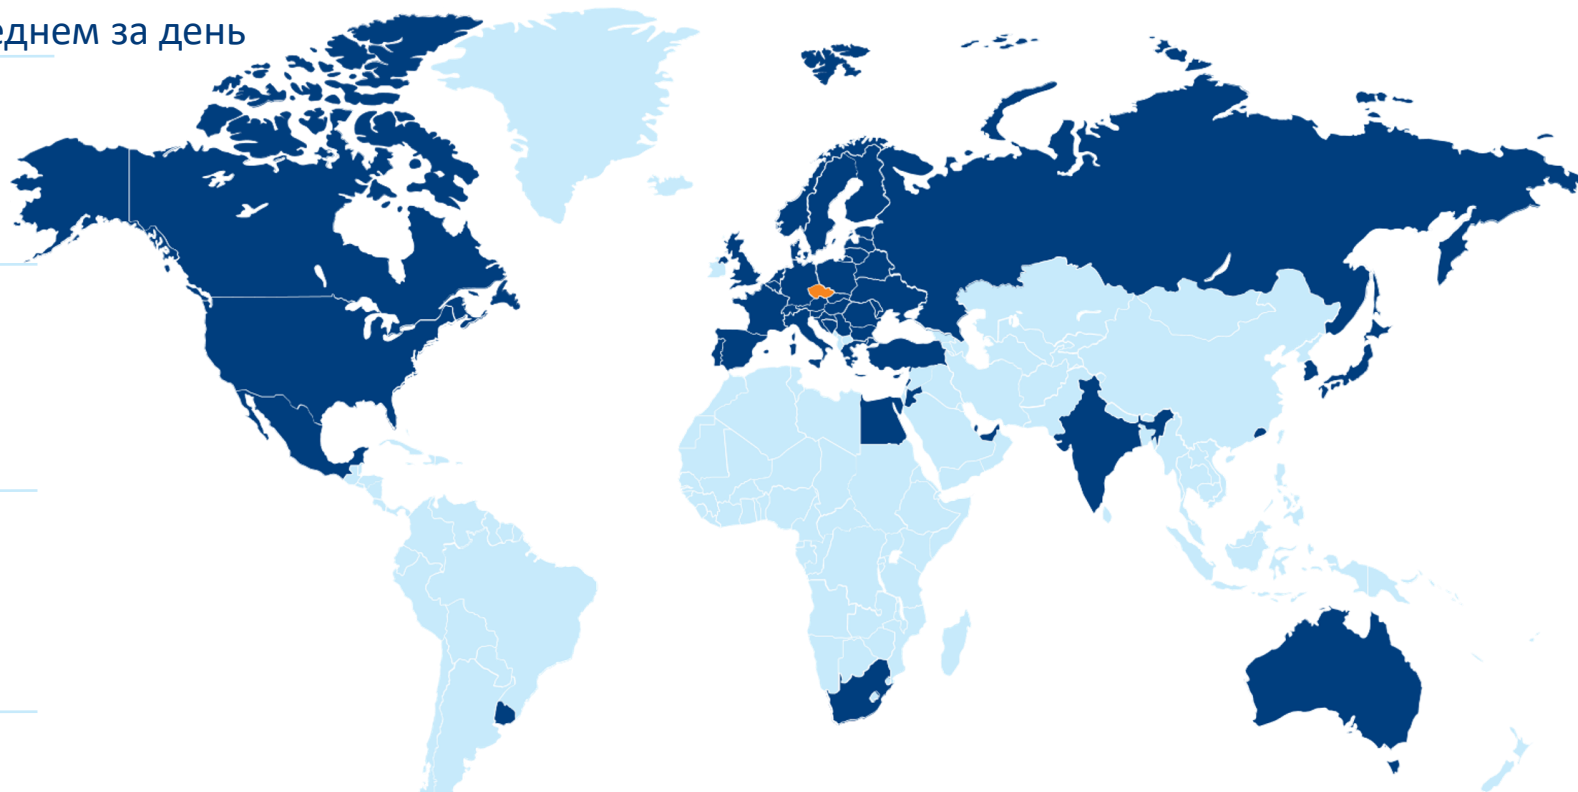

CENTROPEN коротко о компании

1,1

миллион штук производится в среднем за день

23+

более миллионов оборот в Евро

380+

сотрудников

80+

лет опыта работы

240+

тонн CO2 ежегодно сокращается за счет инновации в производственном процессе

6 континентов

50+
стран