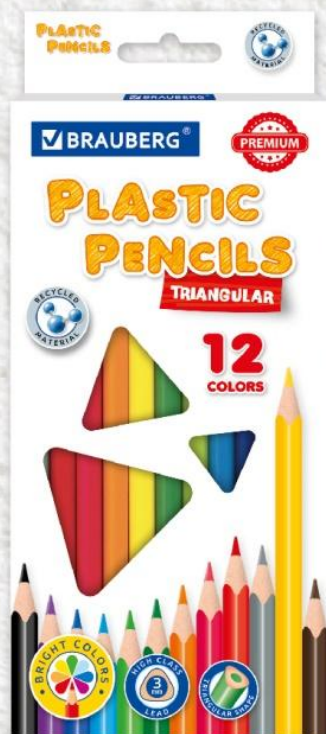

# Фломастеры BRAUBERG PREMIUM

# Фломастеры BRAUBERG PREMIUM

ПАСТЕЛЬНЫЕ

ТРЕХГРАННЫЕ

С КИСТЬЮ

ПАСТЕЛЬНЫЕ + НЕОНОВЫЕ

# Цветные карандаши BRAUBERG PREMIUM