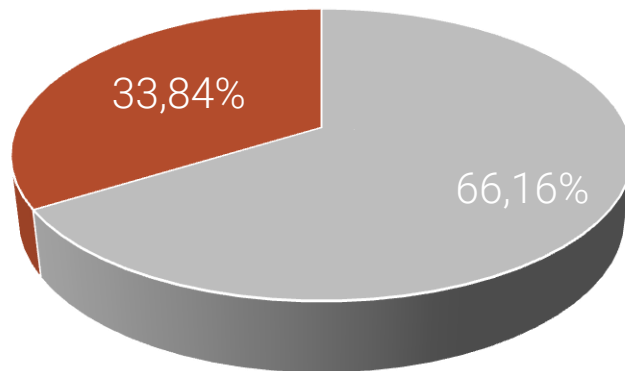

- Новая серия
- Разработана для уборки в доме и квартире

Доля LAIMA в обороте всех товаров ГК САМСОН

■ Остальные ТМ 91,43% ■ LAIMA 8,57%

Доля LAIMA в обороте FMCG товаров ГК САМСОН

■ Остальные ТМ FMCG 66,16%
■ LAIMA 33,84%