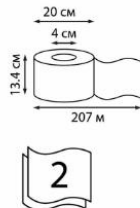

ПРОФЕССИОНАЛЬНАЯ ТУАЛЕТНАЯ БУМАГА

МИНПРОМТОРГ
РОССИИ

PREMIUM 12 рулонов x 170 м,
2-сл, белая, система T2

PREMIUM 6 рулонов x 207 м,
2-сл, белая, система T8

МИНПРОМТОРГ
РОССИИ

UNIVERSAL 12 рулонов x 200 м,
1-сл, серая, система T1