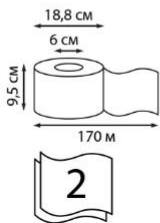

МИНПРОМТОРГ
РОССИИ

PREMIUM 12 рулонов x 170 м,
2-сл, белая, система T2