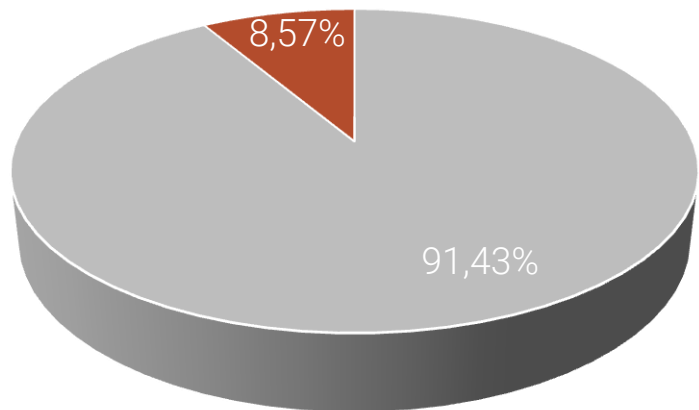

- Новая серия
- Разработана для уборки в доме и квартире

Доля LAIMA в обороте всех товаров ГК САМСОН

■ Остальные ТМ 91,43% ■ LAIMA 8,57%

Доля LAIMA в обороте FMCG товаров ГК САМСОН

■ Остальные ТМ FMCG 66,16%
■ LAIMA 33,84%